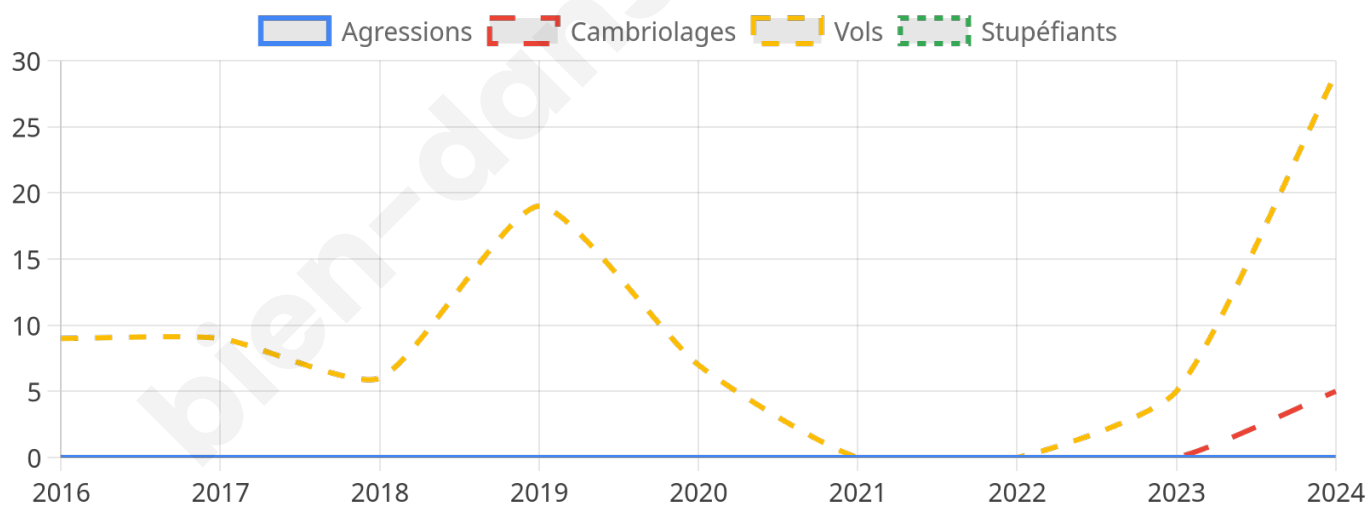

1 065 inscrits

Participation : 75.77%

Votes blancs : 1.86%

Votes nuls : 0.87%

Second tour

	Emmanuel MACRON	39,92 %
	Marine LE PEN	60,08 %

1 065 inscrits

Participation : 73.33%

Votes blancs : 7.04%

Votes nuls : 1.54%

Sécurité

Agressions physiques / sexuelles

0

Cambriolages

5

Vols / dégradations

29

Stupéfiants

0

Evolution du nombre d'infractions

Pour comparer

(en proportion du nombre d'habitants)

Sources : Bases statistiques communale, départementale et régionale de la délinquance enregistrée par la police et la gendarmerie nationales selon les dernières parutions officielles de 2025 portant sur l'année 2024 ([data.gouv](https://data.gouv.fr)).