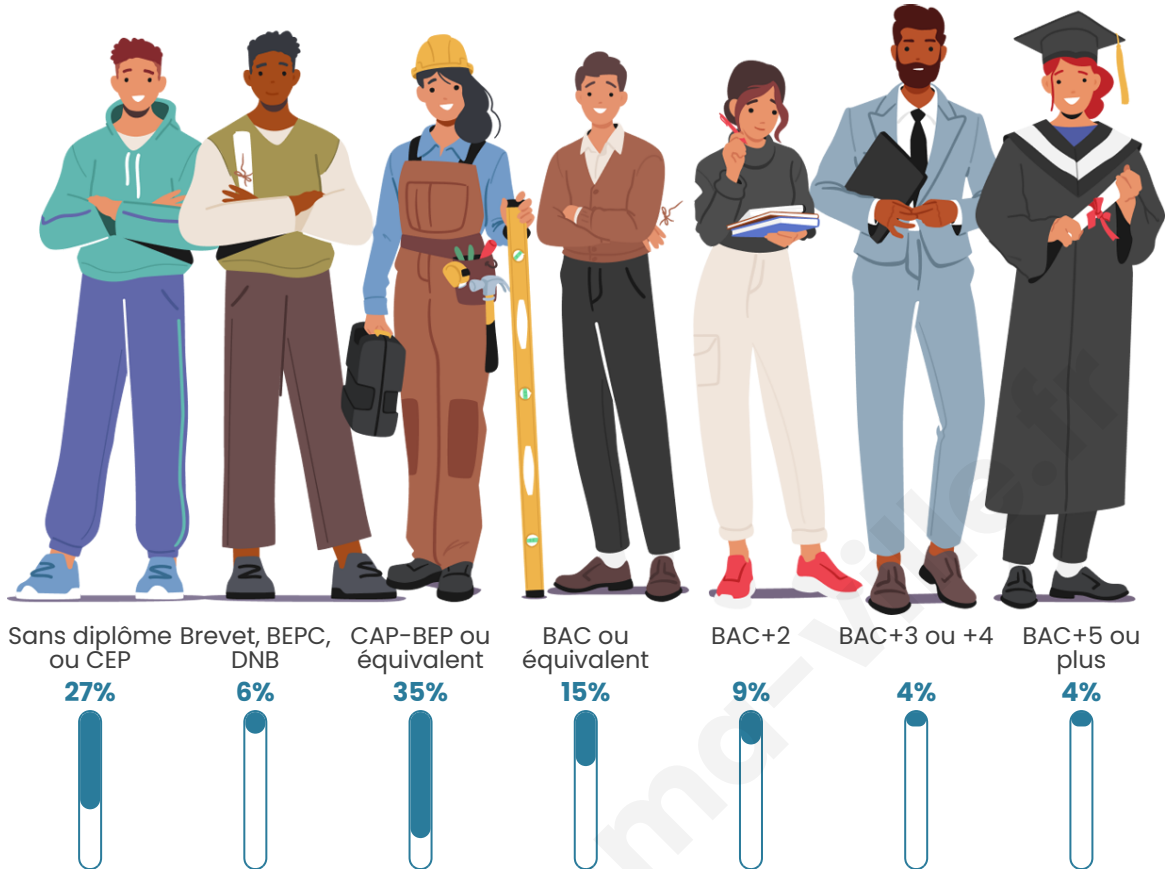

Statistiques sur la population

Nombre d'habitants

1 445

Age moyen

45 ans

Pop active

40.4%

Taux chômage

Tranche d'âge

Activité professionnelle

Niveau de diplôme

Composition des ménages

Profils électoraux

Premier tour

	Marine LE PEN	39.87 %
	Emmanuel MACRON	23.69 %
	Jean-Luc MÉLENCHON	11.59 %
	Jean LASSALLE	5.10 %
	Éric ZEMMOUR	5.10 %
	Valérie PÉCRESSE	4.20 %
	Fabien ROUSSEL	2.93 %
	Nicolas DUPONT-AIGNAN	2.68 %
	Yannick JADOT	2.42 %
	Nathalie ARTHAUD	1.02 %
	Philippe POUTOU	0.76 %
	Anne HIDALGO	0.64 %