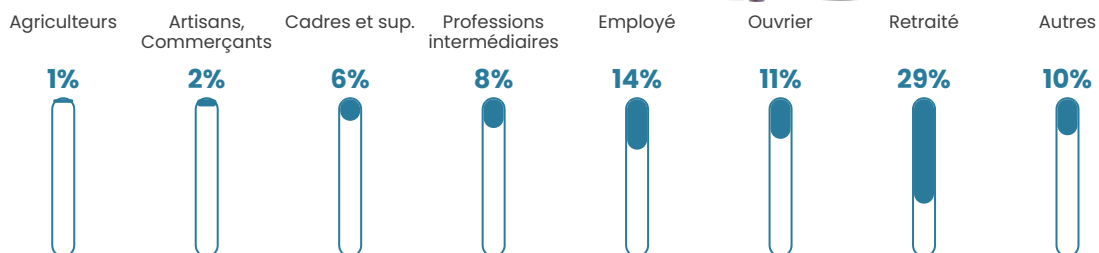

5.7%

Pop densité

69 h/km²

Revenu moyen

21 510 €/an

Evolution du nombre d'habitants

Sources : Institut national de la statistique et des études économiques (insee) selon Les dernières parutions officielles de 2024 portant sur les années 2020, 2021 et 2022.

Tranche d'âge

Activité professionnelle

Niveau de diplôme

Composition des ménages

Profils électoraux

Premier tour

	Marine LE PEN	39.87 %
	Emmanuel MACRON	23.69 %
	Jean-Luc MÉLENCHON	11.59 %
	Jean LASSALLE	5.10 %
	Éric ZEMMOUR	5.10 %
	Valérie PÉCRESSE	4.20 %
	Fabien ROUSSEL	2.93 %
	Nicolas DUPONT-AIGNAN	2.68 %
	Yannick JADOT	2.42 %
	Nathalie ARTHAUD	1.02 %
	Philippe POUTOU	0.76 %
	Anne HIDALGO	0.64 %