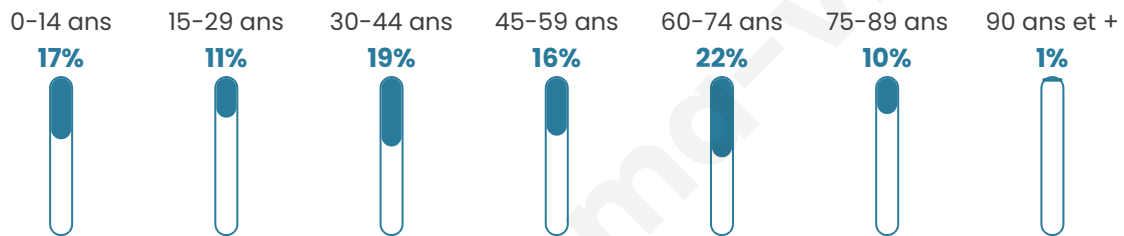

Statistiques sur la population

Nombre d'habitants

1 445

Age moyen

45 ans

Pop active

40.4%

Taux chômage

5.7%

Pop densité

69 h/km²

Revenu moyen

21 510 €/an

Evolution du nombre d'habitants

Sources : Institut national de la statistique et des études économiques (insee) selon Les dernières parutions officielles de 2024 portant sur les années 2020, 2021 et 2022.

Tranche d'âge

Activité professionnelle

Niveau de diplôme

Composition des ménages

Profils électoraux

Premier tour

	Marine LE PEN	39.87 %
	Emmanuel MACRON	23.69 %
	Jean-Luc MÉLENCHON	11.59 %
	Jean LASSALLE	5.10 %
	Éric ZEMMOUR	5.10 %
	Valérie PÉCRESSE	4.20 %
	Fabien ROUSSEL	2.93 %
	Nicolas DUPONT-AIGNAN	2.68 %
	Yannick JADOT	2.42 %
	Nathalie ARTHAUD	1.02 %
	Philippe POUTOU	0.76 %
	Anne HIDALGO	0.64 %

1 065 inscrits

Participation : 75.77%

Votes blancs : 1.86%

Votes nuls : 0.87%

Second tour

	Emmanuel MACRON	39,92 %
	Marine LE PEN	60,08 %

1 065 inscrits

Participation : 73.33%