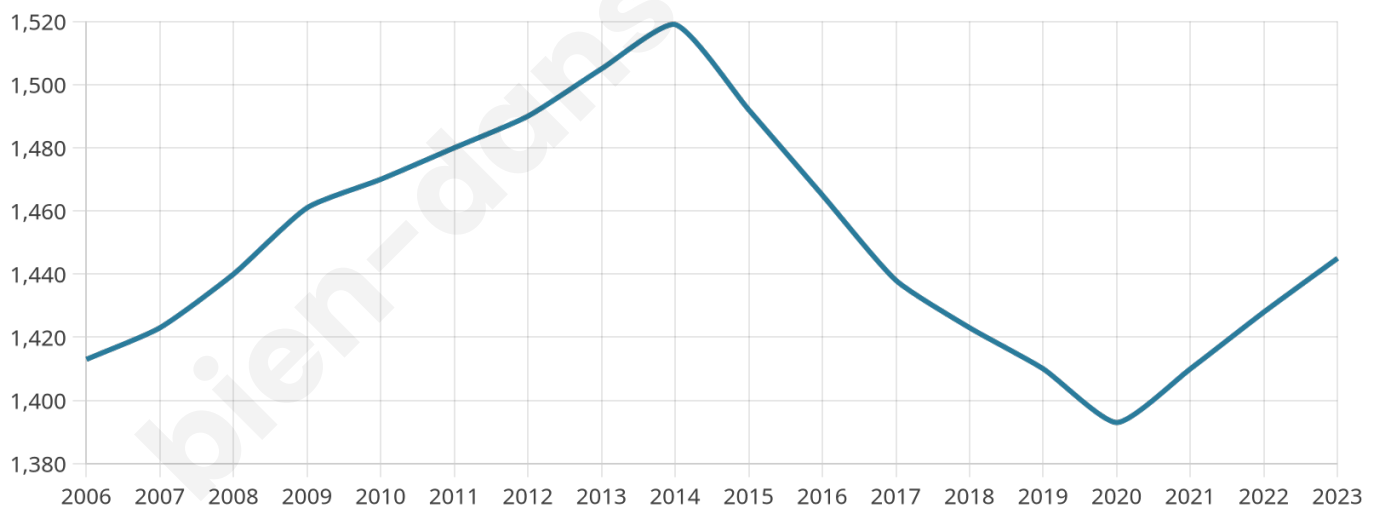

Statistiques sur la population

Nombre d'habitants

1 445

Age moyen

45 ans

Pop active

40.4%

Taux chômage

5.7%

Pop densité

69 h/km²

Revenu moyen

21 510 €/an

Evolution du nombre d'habitants

Sources : Institut national de la statistique et des études économiques (insee) selon Les dernières parutions officielles de 2024 portant sur les années 2020, 2021 et 2022.

Tranche d'âge

Activité professionnelle

Niveau de diplôme

Composition des ménages

Profils électoraux

Premier tour

	Marine LE PEN	39.87 %
	Emmanuel MACRON	23.69 %
	Jean-Luc MÉLENCHON	11.59 %
	Jean LASSALLE	5.10 %
	Éric ZEMMOUR	5.10 %
	Valérie PÉCRESSE	4.20 %
	Fabien ROUSSEL	2.93 %
	Nicolas DUPONT-AIGNAN	2.68 %
	Yannick JADOT	2.42 %
	Nathalie ARTHAUD	1.02 %
	Philippe POUTOU	0.76 %
	Anne HIDALGO	0.64 %