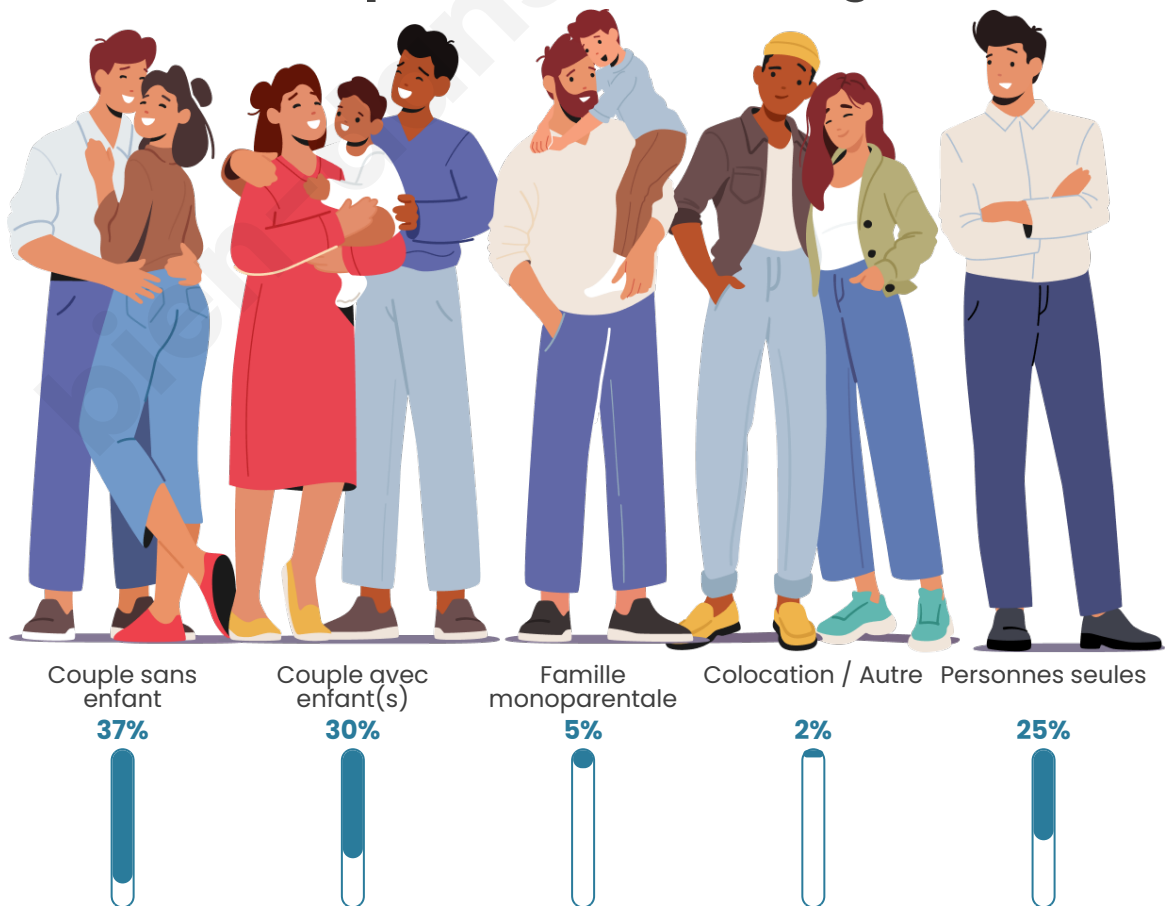

Statistiques sur la population

Nombre d'habitants

1 445

Age moyen

45 ans

Pop active

40.4%

Taux chômage

Tranche d'âge

Activité professionnelle

Niveau de diplôme

Composition des ménages

Profils électoraux

Premier tour

	Marine LE PEN	39.87 %
	Emmanuel MACRON	23.69 %
	Jean-Luc MÉLENCHON	11.59 %
	Jean LASSALLE	5.10 %
	Éric ZEMMOUR	5.10 %
	Valérie PÉCRESSE	4.20 %
	Fabien ROUSSEL	2.93 %
	Nicolas DUPONT-AIGNAN	2.68 %
	Yannick JADOT	2.42 %
	Nathalie ARTHAUD	1.02 %
	Philippe POUTOU	0.76 %
	Anne HIDALGO	0.64 %