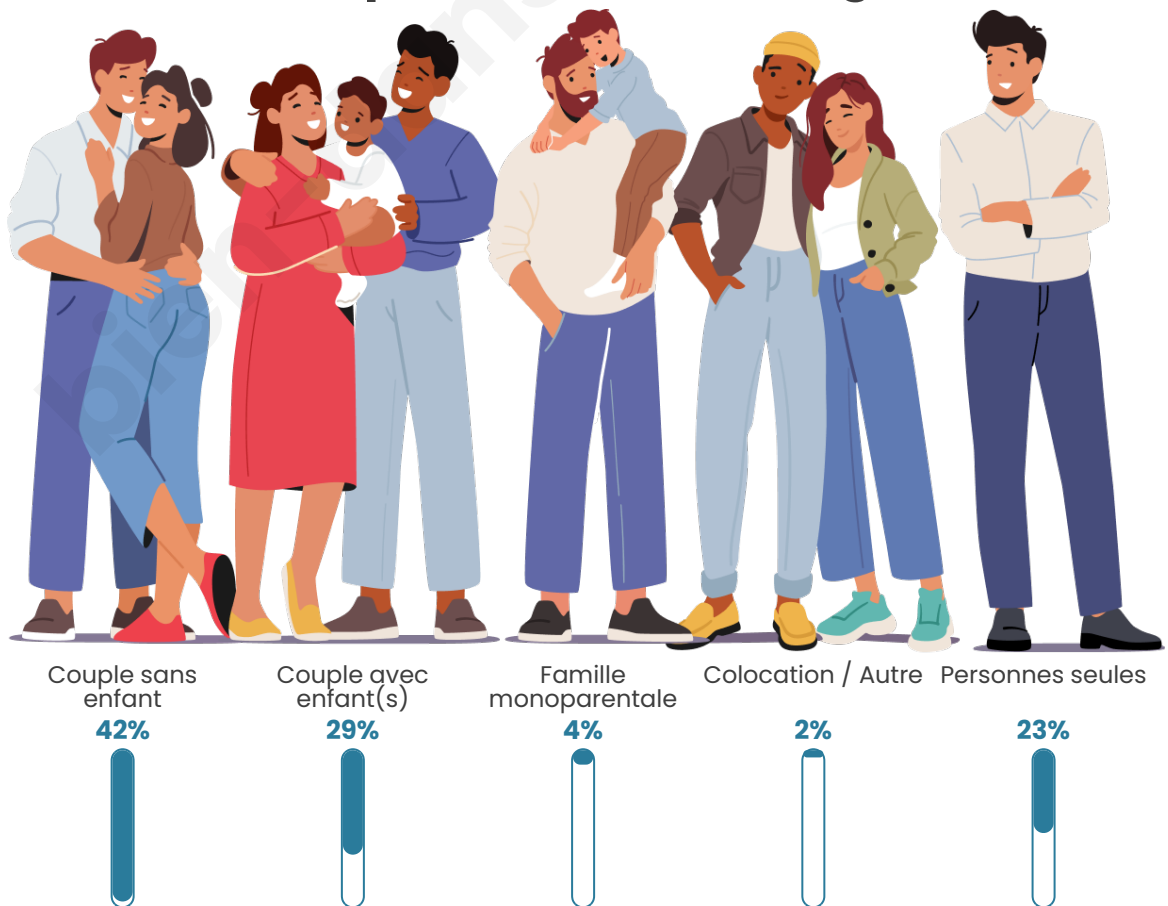

Tranche d'âge

Activité professionnelle

Niveau de diplôme

Composition des ménages

Profils électoraux

Premier tour

	Marine LE PEN	38.66 %
	Emmanuel MACRON	24.76 %
	Jean-Luc MÉLENCHON	11.68 %
	Éric ZEMMOUR	6.12 %
	Valérie PÉCRESE	4.73 %
	Jean LASSALLE	2.92 %
	Nicolas DUPONT-AIGNAN	2.92 %
	Fabien ROUSSEL	2.78 %
	Yannick JADOT	1.95 %
	Anne HIDALGO	1.53 %
	Nathalie ARTHAUD	1.39 %
	Philippe POUTOU	0.56 %