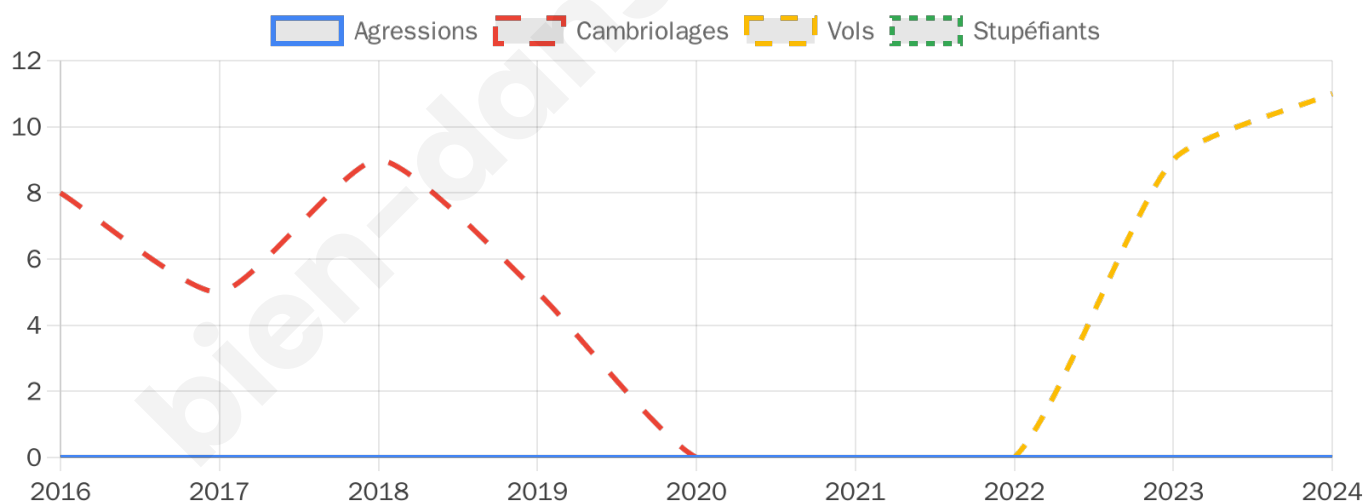

970 inscrits

Participation : 75.88%

Votes blancs : 1.63%

Votes nuls : 0.68%

Second tour

	Emmanuel MACRON	42,88 %
	Marine LE PEN	57,12 %

970 inscrits

Participation : 76.39%

Votes blancs : 6.75%

Votes nuls : 3.24%

Sécurité

Agressions physiques / sexuelles

0

Cambriolages

0

Vols / dégradations

11

Stupéfiants

0

Evolution du nombre d'infractions

Pour comparer

(en proportion du nombre d'habitants)

Sources : Bases statistiques communale, départementale et régionale de la délinquance enregistrée par la police et la gendarmerie nationales selon les dernières parutions officielles de 2025 portant sur l'année 2024 ([data.gouv](https://data.gouv.fr)).