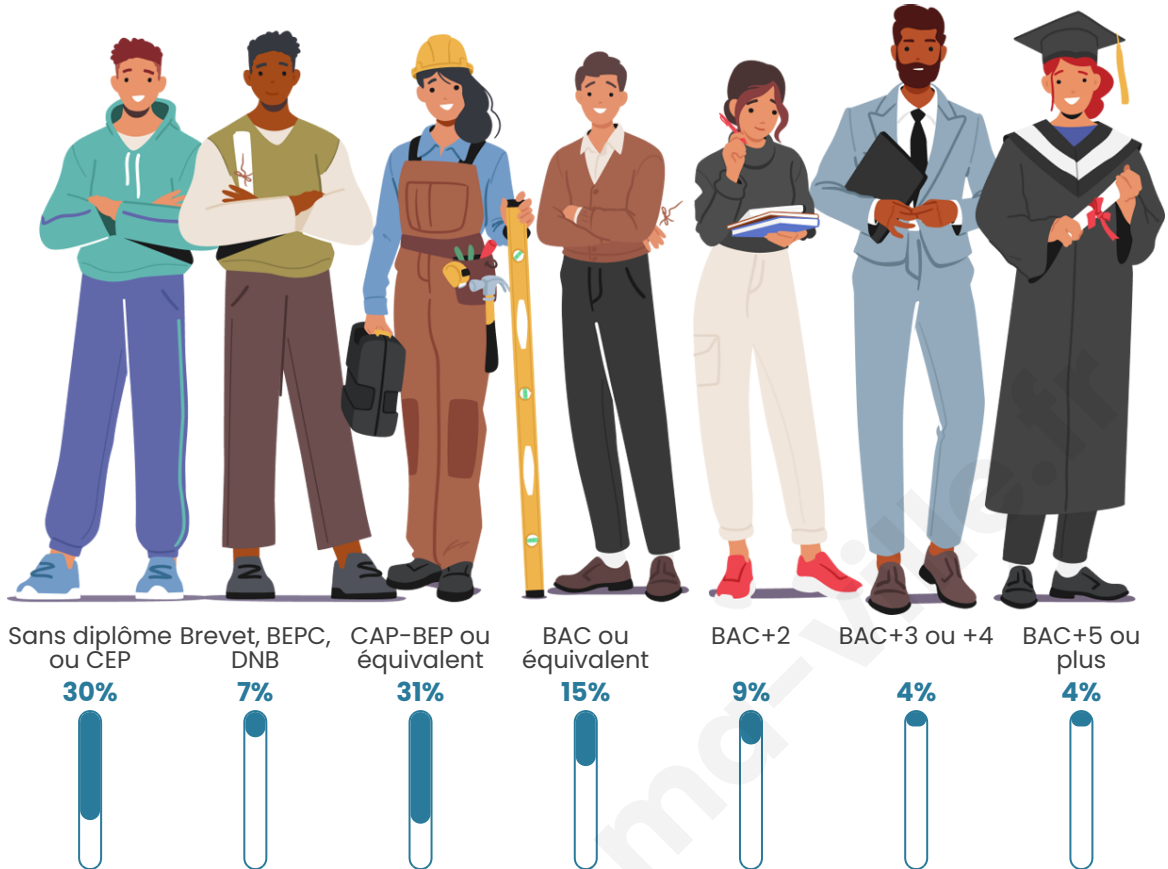

1 126

Age moyen

51 ans

Pop active

39.2%

Taux chômage

8.6%

Pop densité

Tranche d'âge

Activité professionnelle

Niveau de diplôme

Composition des ménages

Profils électoraux

Premier tour

	Marine LE PEN	38.66 %
	Emmanuel MACRON	24.76 %
	Jean-Luc MÉLENCHON	11.68 %
	Éric ZEMMOUR	6.12 %
	Valérie PÉCRESE	4.73 %
	Jean LASSALLE	2.92 %
	Nicolas DUPONT-AIGNAN	2.92 %
	Fabien ROUSSEL	2.78 %
	Yannick JADOT	1.95 %
	Anne HIDALGO	1.53 %
	Nathalie ARTHAUD	1.39 %
	Philippe POUTOU	0.56 %