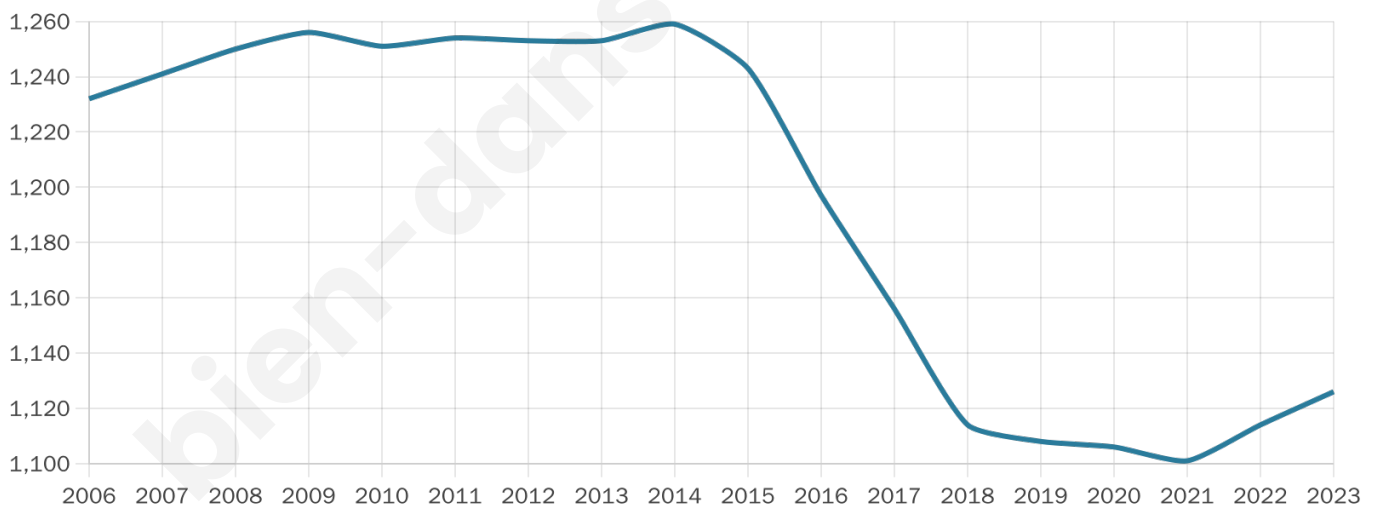

1 126

Age moyen

51 ans

Pop active

39.2%

Taux chômage

8.6%

Pop densité

17 h/km²

Revenu moyen

22 060 €/an

Evolution du nombre d'habitants

Sources : Institut national de la statistique et des études économiques (insee) selon Les dernières parutions officielles de 2024 portant sur les années 2020, 2021 et 2022.