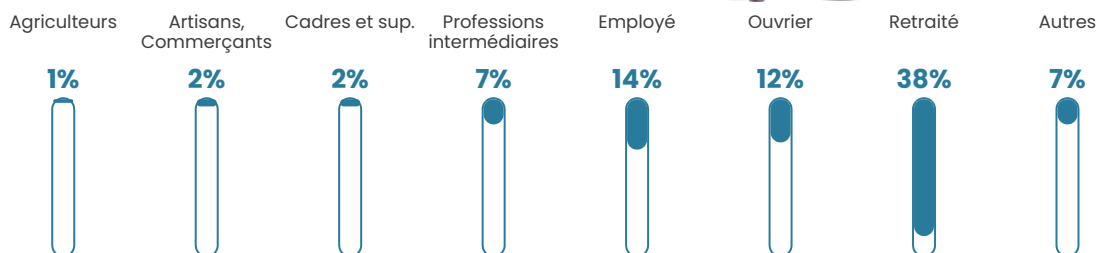

17 h/km²

Revenu moyen

22 060 €/an

Evolution du nombre d'habitants

Sources : Institut national de la statistique et des études économiques (insee) selon Les dernières parutions officielles de 2024 portant sur les années 2020, 2021 et 2022.

Tranche d'âge

Activité professionnelle

Niveau de diplôme

Composition des ménages

Profils électoraux

Premier tour

	Marine LE PEN	38.66 %
	Emmanuel MACRON	24.76 %
	Jean-Luc MÉLENCHON	11.68 %
	Éric ZEMMOUR	6.12 %
	Valérie PÉCRESE	4.73 %
	Jean LASSALLE	2.92 %
	Nicolas DUPONT-AIGNAN	2.92 %
	Fabien ROUSSEL	2.78 %
	Yannick JADOT	1.95 %
	Anne HIDALGO	1.53 %
	Nathalie ARTHAUD	1.39 %
	Philippe POUTOU	0.56 %