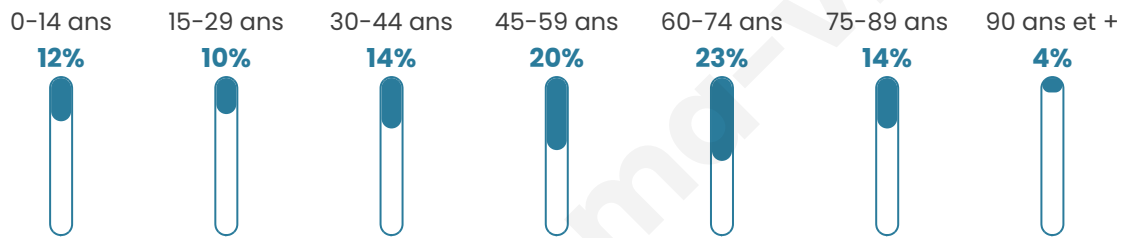

1 126

Age moyen

51 ans

Pop active

39.2%

Taux chômage

8.6%

Pop densité

17 h/km²

Revenu moyen

22 060 €/an

Evolution du nombre d'habitants

Sources : Institut national de la statistique et des études économiques (insee) selon Les dernières parutions officielles de 2024 portant sur les années 2020, 2021 et 2022.

Tranche d'âge

Activité professionnelle

Niveau de diplôme

Composition des ménages

Profils électoraux

Premier tour

	Marine LE PEN	38.66 %
	Emmanuel MACRON	24.76 %
	Jean-Luc MÉLENCHON	11.68 %
	Éric ZEMMOUR	6.12 %
	Valérie PÉCRESE	4.73 %
	Jean LASSALLE	2.92 %
	Nicolas DUPONT-AIGNAN	2.92 %
	Fabien ROUSSEL	2.78 %
	Yannick JADOT	1.95 %
	Anne HIDALGO	1.53 %
	Nathalie ARTHAUD	1.39 %
	Philippe POUTOU	0.56 %

970 inscrits

Participation : 75.88%

Votes blancs : 1.63%

Votes nuls : 0.68%

Second tour

	Emmanuel MACRON	42,88 %
	Marine LE PEN	57,12 %

970 inscrits

Participation : 76.39%