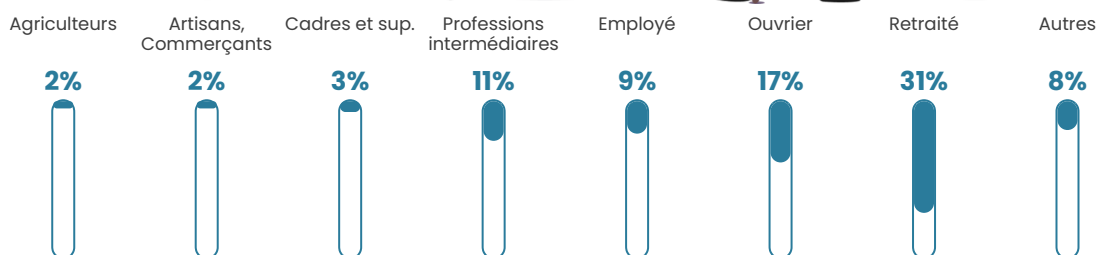

46 h/km²

Revenu moyen

21 490 €/an

Evolution du nombre d'habitants

Sources : Institut national de la statistique et des études économiques (insee) selon Les dernières parutions officielles de 2024 portant sur les années 2020, 2021 et 2022.

Tranche d'âge

Activité professionnelle

Niveau de diplôme

Composition des ménages

Profils électoraux

Premier tour

	Marine LE PEN	30.17 %
	Emmanuel MACRON	26.30 %
	Jean-Luc MÉLENCHON	15.14 %
	Valérie PÉCRESSE	6.19 %
	Éric ZEMMOUR	5.75 %
	Jean LASSALLE	4.20 %
	Nicolas DUPONT-AIGNAN	3.31 %
	Fabien ROUSSEL	2.65 %
	Yannick JADOT	2.32 %
	Nathalie ARTHAUD	1.55 %
	Anne HIDALGO	1.55 %
	Philippe POUTOU	0.88 %