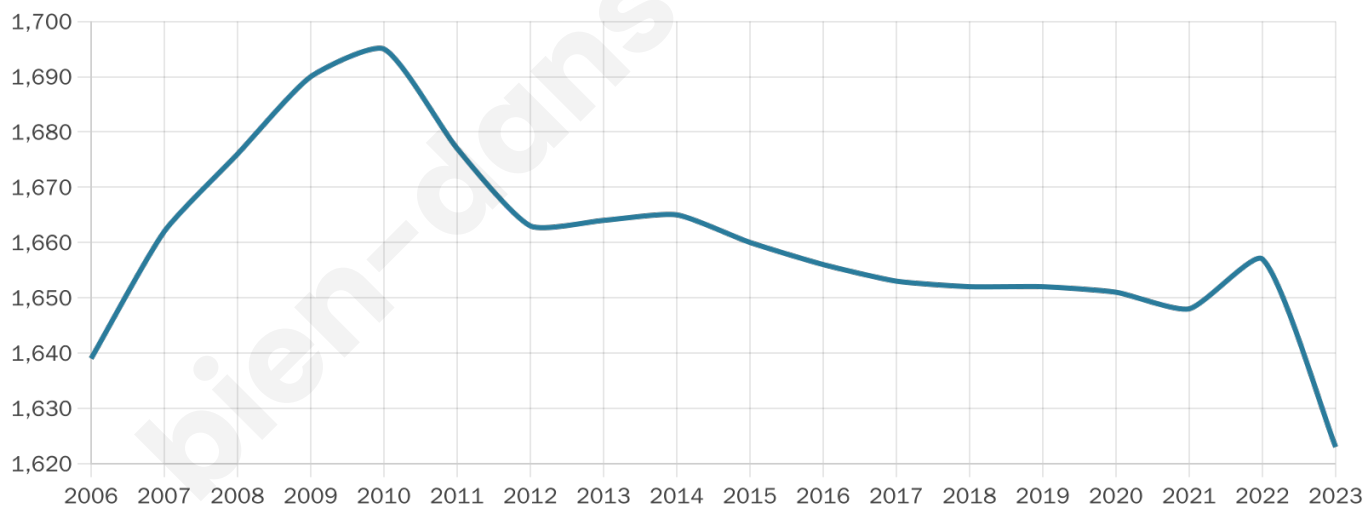

1 623

Age moyen

46 ans

Pop active

42.9%

Taux chômage

7.2%

Pop densité

46 h/km²

Revenu moyen

21 490 €/an

Evolution du nombre d'habitants

Sources : Institut national de la statistique et des études économiques (insee) selon Les dernières parutions officielles de 2024 portant sur les années 2020, 2021 et 2022.