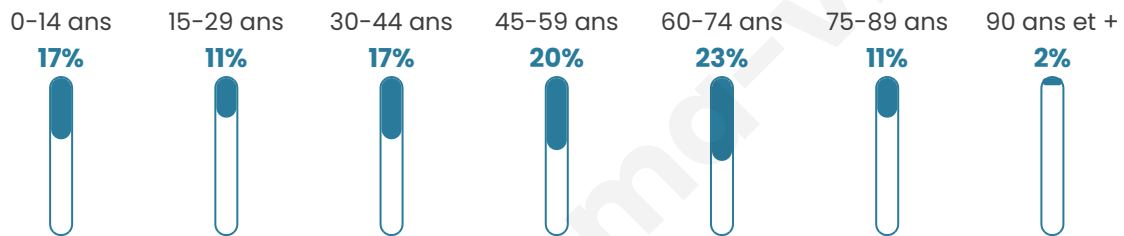

1 623

Age moyen

46 ans

Pop active

42.9%

Taux chômage

7.2%

Pop densité

46 h/km²

Revenu moyen

21 490 €/an

Evolution du nombre d'habitants

Sources : Institut national de la statistique et des études économiques (insee) selon Les dernières parutions officielles de 2024 portant sur les années 2020, 2021 et 2022.

Tranche d'âge

Activité professionnelle

Niveau de diplôme

Composition des ménages

Profils électoraux

Premier tour

	Marine LE PEN	30.17 %
	Emmanuel MACRON	26.30 %
	Jean-Luc MÉLENCHON	15.14 %
	Valérie PÉCRESSE	6.19 %
	Éric ZEMMOUR	5.75 %
	Jean LASSALLE	4.20 %
	Nicolas DUPONT-AIGNAN	3.31 %
	Fabien ROUSSEL	2.65 %
	Yannick JADOT	2.32 %
	Nathalie ARTHAUD	1.55 %
	Anne HIDALGO	1.55 %
	Philippe POUTOU	0.88 %