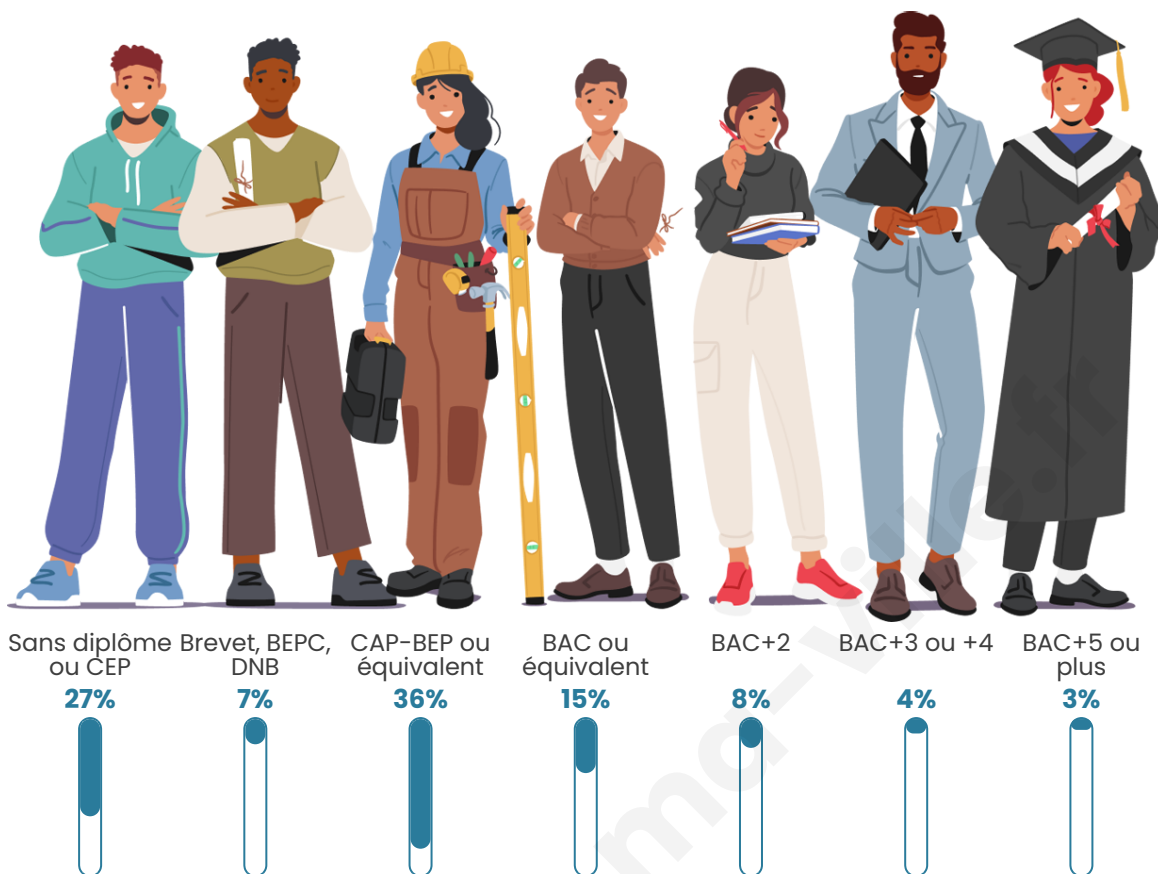

1 623

Age moyen

46 ans

Pop active

42.9%

Taux chômage

7.2%

Pop densité

Tranche d'âge

Activité professionnelle

Niveau de diplôme

Composition des ménages

Profils électoraux

Premier tour

	Marine LE PEN	30.17 %
	Emmanuel MACRON	26.30 %
	Jean-Luc MÉLENCHON	15.14 %
	Valérie PÉCRESSE	6.19 %
	Éric ZEMMOUR	5.75 %
	Jean LASSALLE	4.20 %
	Nicolas DUPONT-AIGNAN	3.31 %
	Fabien ROUSSEL	2.65 %
	Yannick JADOT	2.32 %
	Nathalie ARTHAUD	1.55 %
	Anne HIDALGO	1.55 %
	Philippe POUTOU	0.88 %