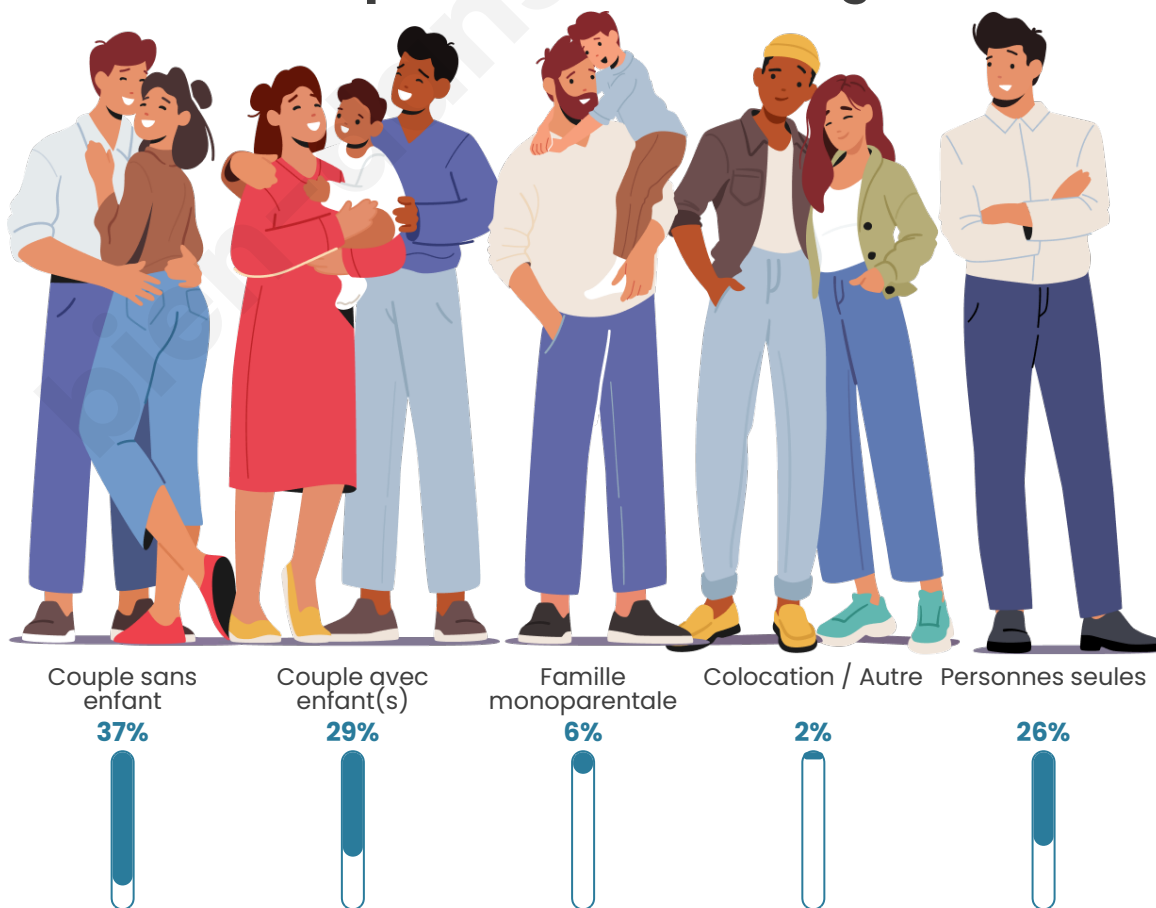

Tranche d'âge

Activité professionnelle

Niveau de diplôme

Composition des ménages

Profils électoraux

Premier tour

	Marine LE PEN	30.17 %
	Emmanuel MACRON	26.30 %
	Jean-Luc MÉLENCHON	15.14 %
	Valérie PÉCRESSE	6.19 %
	Éric ZEMMOUR	5.75 %
	Jean LASSALLE	4.20 %
	Nicolas DUPONT-AIGNAN	3.31 %
	Fabien ROUSSEL	2.65 %
	Yannick JADOT	2.32 %
	Nathalie ARTHAUD	1.55 %
	Anne HIDALGO	1.55 %
	Philippe POUTOU	0.88 %