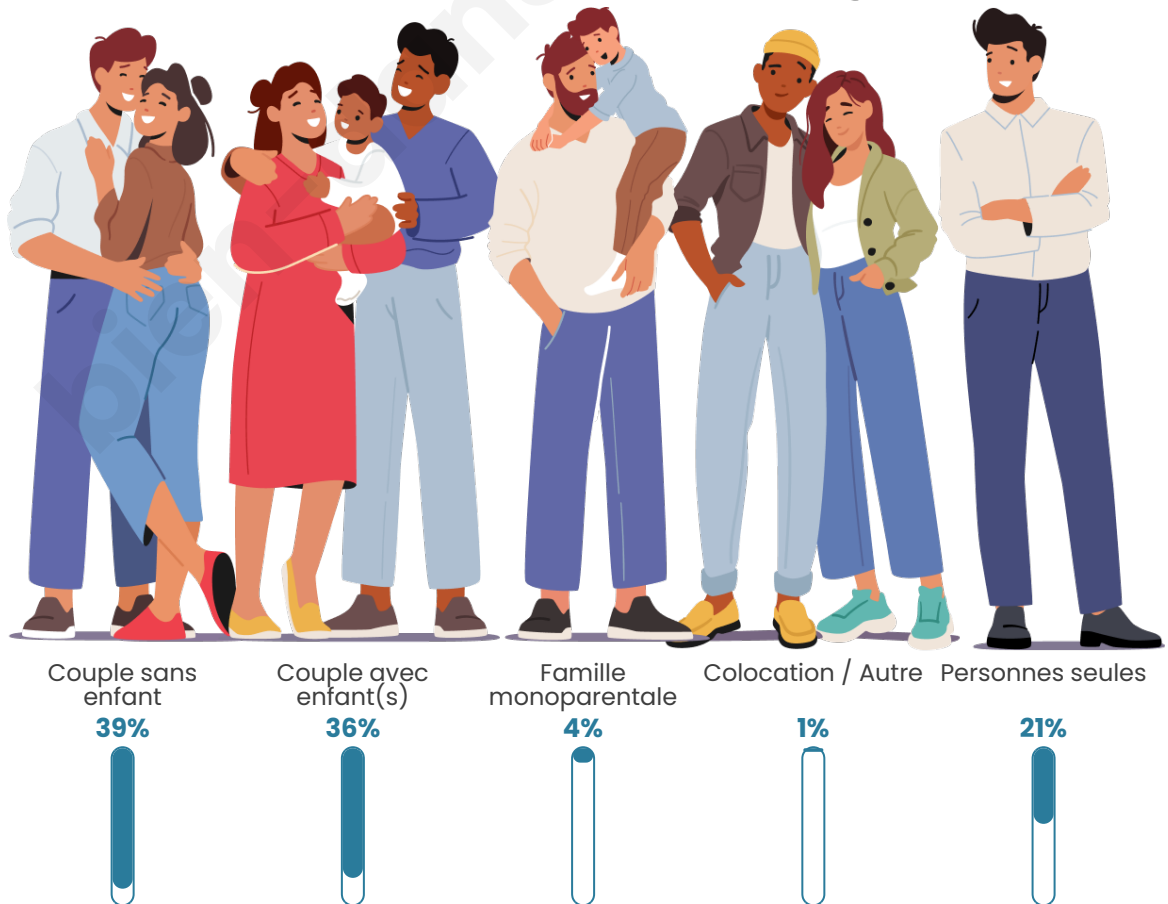

Tranche d'âge

Activité professionnelle

Niveau de diplôme

Composition des ménages

Profils électoraux

Premier tour

	Marine LE PEN	35.89 %
	Emmanuel MACRON	22.29 %
	Jean-Luc MÉLENCHON	15.20 %
	Éric ZEMMOUR	5.93 %
	Valérie PÉCRESSE	4.78 %
	Jean LASSALLE	4.05 %
	Yannick JADOT	3.04 %
	Fabien ROUSSEL	2.32 %
	Nicolas DUPONT-AIGNAN	2.17 %
	Anne HIDALGO	1.88 %
	Nathalie ARTHAUD	1.45 %
	Philippe POUTOU	1.01 %