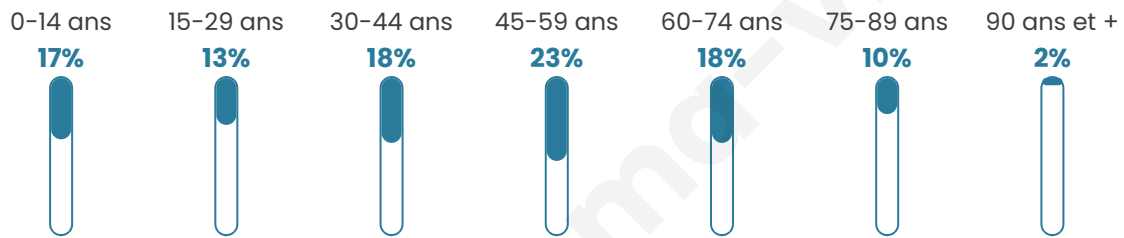

1 159

Age moyen

45 ans

Pop active

45.6%

Taux chômage

5.2%

Pop densité

28 h/km²

Revenu moyen

22 200 €/an

Evolution du nombre d'habitants

Sources : Institut national de la statistique et des études économiques (insee) selon Les dernières parutions officielles de 2024 portant sur les années 2020, 2021 et 2022.

Tranche d'âge

Activité professionnelle

Niveau de diplôme

Composition des ménages

Profils électoraux

Premier tour

	Marine LE PEN	35.89 %
	Emmanuel MACRON	22.29 %
	Jean-Luc MÉLENCHON	15.20 %
	Éric ZEMMOUR	5.93 %
	Valérie PÉCRESSE	4.78 %
	Jean LASSALLE	4.05 %
	Yannick JADOT	3.04 %
	Fabien ROUSSEL	2.32 %
	Nicolas DUPONT-AIGNAN	2.17 %
	Anne HIDALGO	1.88 %
	Nathalie ARTHAUD	1.45 %
	Philippe POUTOU	1.01 %

853 inscrits

Participation : 84.29%

Votes blancs : 2.92%

Votes nuls : 0.97%

Second tour

	Emmanuel MACRON	43,26 %
	Marine LE PEN	56,74 %

852 inscrits

Participation : 84.62%