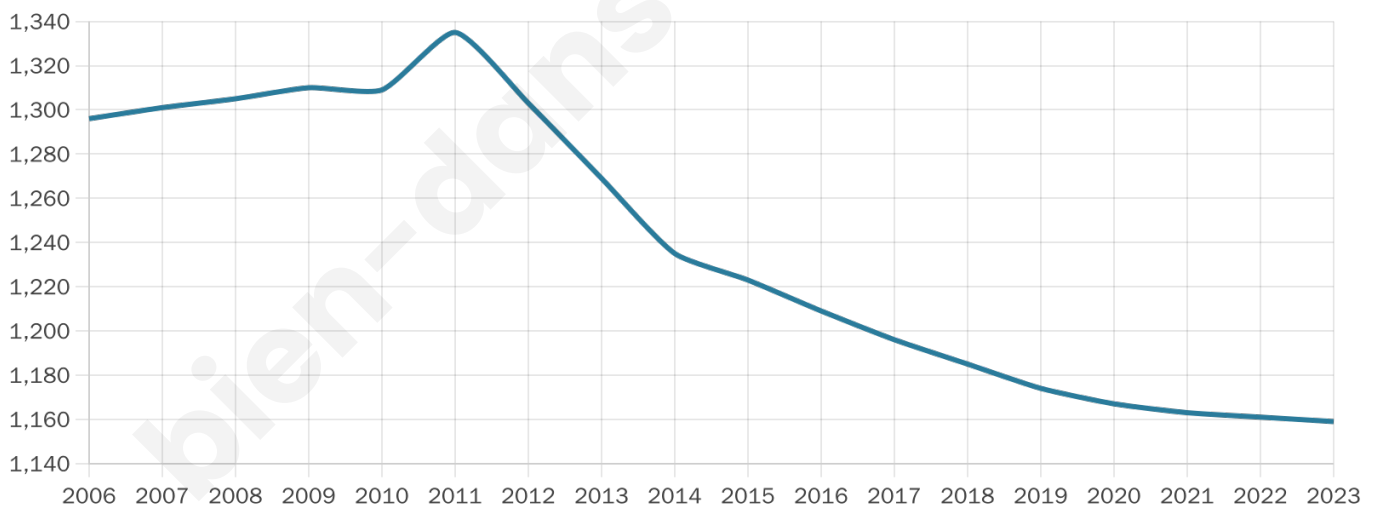

1 159

Age moyen

45 ans

Pop active

45.6%

Taux chômage

5.2%

Pop densité

28 h/km²

Revenu moyen

22 200 €/an

Evolution du nombre d'habitants

Sources : Institut national de la statistique et des études économiques (insee) selon Les dernières parutions officielles de 2024 portant sur les années 2020, 2021 et 2022.