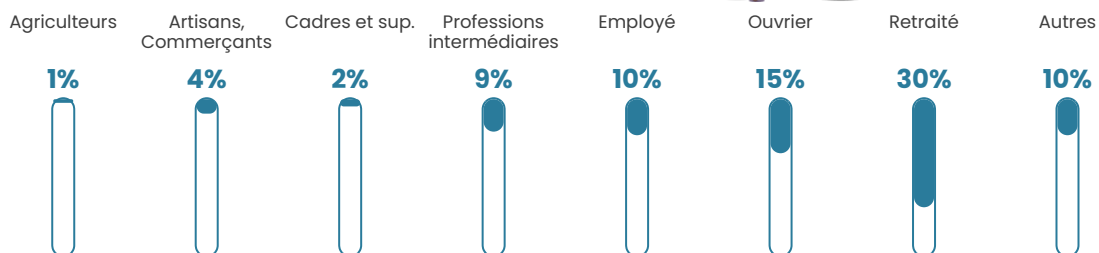

28 h/km²

Revenu moyen

22 200 €/an

Evolution du nombre d'habitants

Sources : Institut national de la statistique et des études économiques (insee) selon Les dernières parutions officielles de 2024 portant sur les années 2020, 2021 et 2022.

Tranche d'âge

Activité professionnelle

Niveau de diplôme

Composition des ménages

Profils électoraux

Premier tour

	Marine LE PEN	35.89 %
	Emmanuel MACRON	22.29 %
	Jean-Luc MÉLENCHON	15.20 %
	Éric ZEMMOUR	5.93 %
	Valérie PÉCRESSE	4.78 %
	Jean LASSALLE	4.05 %
	Yannick JADOT	3.04 %
	Fabien ROUSSEL	2.32 %
	Nicolas DUPONT-AIGNAN	2.17 %
	Anne HIDALGO	1.88 %
	Nathalie ARTHAUD	1.45 %
	Philippe POUTOU	1.01 %