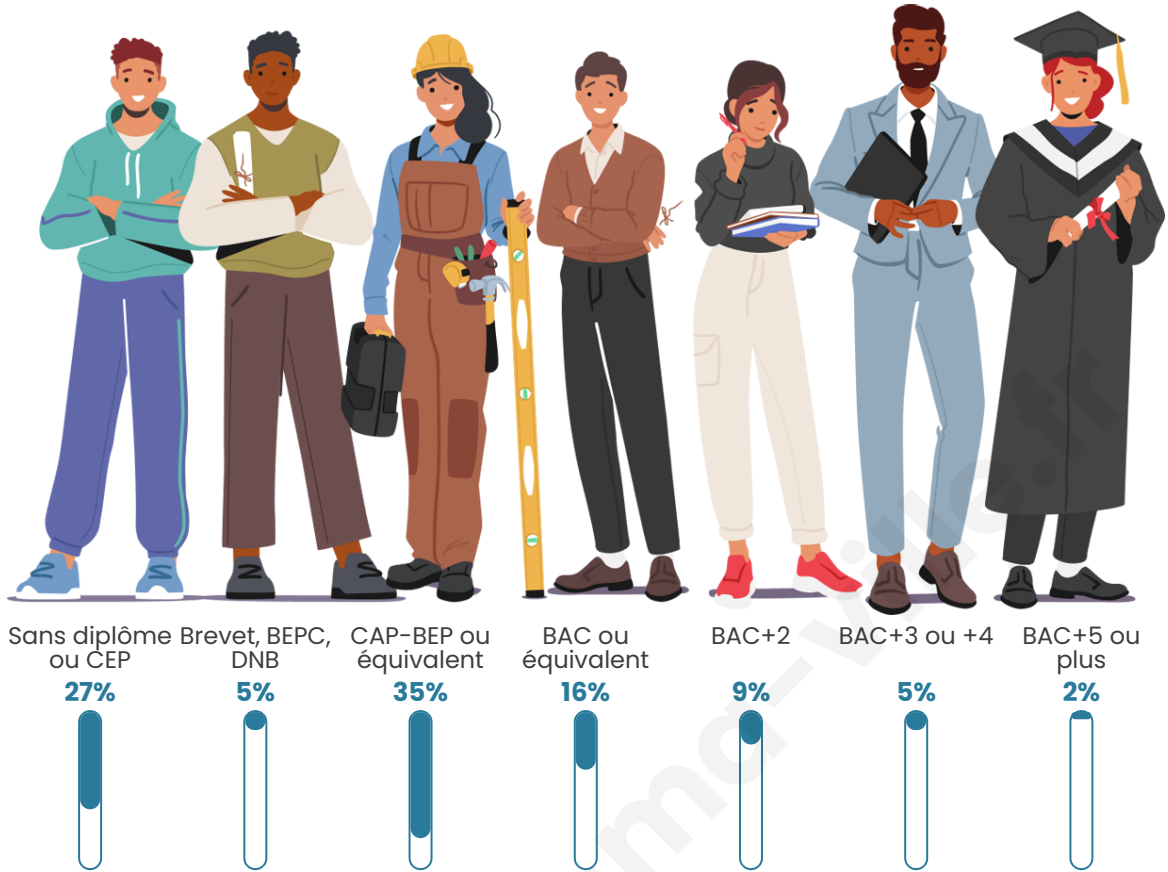

Tranche d'âge

Activité professionnelle

Niveau de diplôme

Composition des ménages

Profils électoraux

Premier tour

	Marine LE PEN	35.89 %
	Emmanuel MACRON	22.29 %
	Jean-Luc MÉLENCHON	15.20 %
	Éric ZEMMOUR	5.93 %
	Valérie PÉCRESSE	4.78 %
	Jean LASSALLE	4.05 %
	Yannick JADOT	3.04 %
	Fabien ROUSSEL	2.32 %
	Nicolas DUPONT-AIGNAN	2.17 %
	Anne HIDALGO	1.88 %
	Nathalie ARTHAUD	1.45 %
	Philippe POUTOU	1.01 %