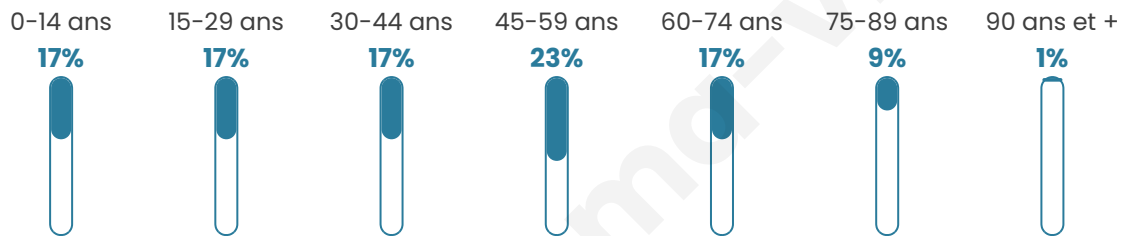

# Statistiques sur la population

Nombre d'habitants

**1 048**

Age moyen

**43 ans**

Pop active

**51%**

Taux chômage

**8.7%**

Pop densité

**22 h/km<sup>2</sup>**

Revenu moyen

**22 620 €/an**

## Evolution du nombre d'habitants

Sources : Institut national de la statistique et des études économiques (insee) selon Les dernières parutions officielles de 2024 portant sur les années 2020, 2021 et 2022.

## Tranche d'âge