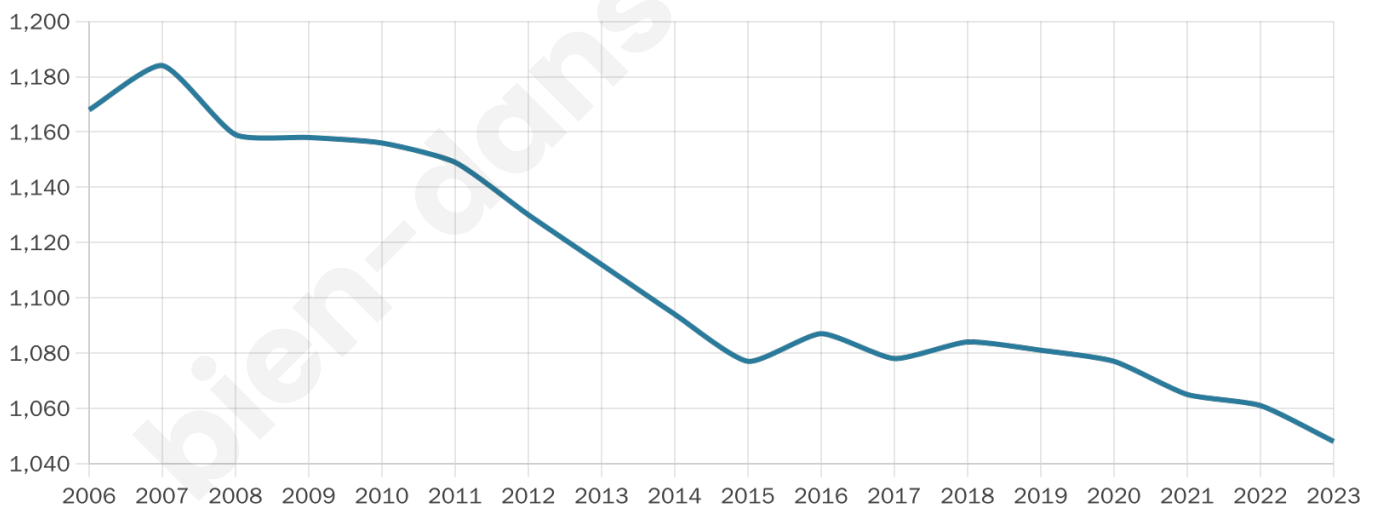

# Statistiques sur la population

Nombre d'habitants

**1 048**

Age moyen

**43 ans**

Pop active

**51%**

Taux chômage

**8.7%**

Pop densité

**22 h/km<sup>2</sup>**

Revenu moyen

**22 620 €/an**

## Evolution du nombre d'habitants

Sources : Institut national de la statistique et des études économiques (insee) selon Les dernières parutions officielles de 2024 portant sur les années 2020, 2021 et 2022.