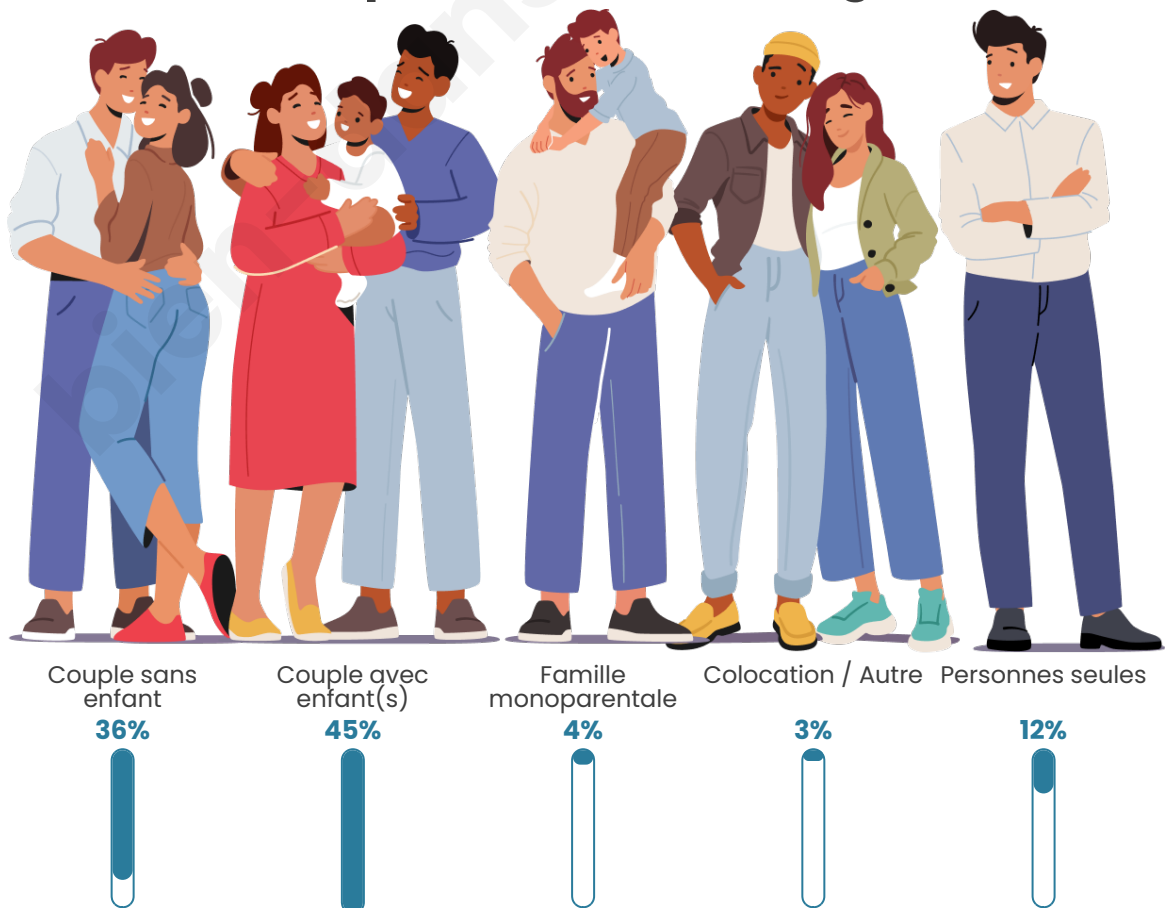

Tranche d'âge

Activité professionnelle

Niveau de diplôme

Composition des ménages

Profils électoraux

Premier tour

	Marine LE PEN	34.16 %
	Emmanuel MACRON	20.34 %
	Jean-Luc MÉLENCHON	14.99 %
	Éric ZEMMOUR	9.39 %
	Valérie PÉCRESE	6.00 %
	Yannick JADOT	4.04 %
	Jean LASSALLE	3.78 %
	Nicolas DUPONT-AIGNAN	2.61 %
	Fabien ROUSSEL	1.96 %
	Anne HIDALGO	1.43 %
	Nathalie ARTHAUD	0.91 %
	Philippe POUTOU	0.39 %