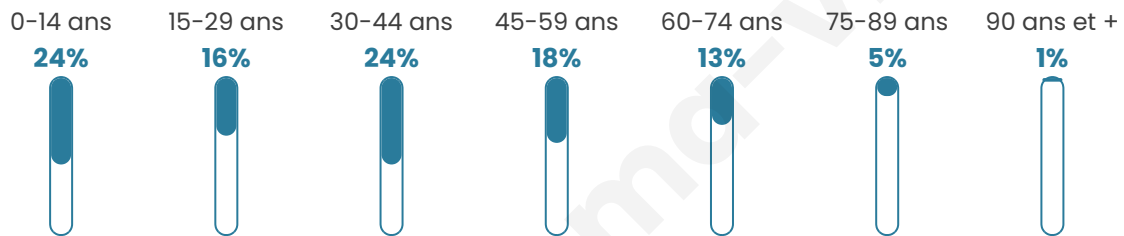

1 348

Age moyen

37 ans

Pop active

50.7%

Taux chômage

4.9%

Pop densité

54 h/km²

Revenu moyen

23 870 €/an

Evolution du nombre d'habitants

Sources : Institut national de la statistique et des études économiques (insee) selon Les dernières parutions officielles de 2024 portant sur les années 2020, 2021 et 2022.

Tranche d'âge

Activité professionnelle

Niveau de diplôme

Composition des ménages

Profils électoraux

Premier tour

	Marine LE PEN	34.16 %
	Emmanuel MACRON	20.34 %
	Jean-Luc MÉLENCHON	14.99 %
	Éric ZEMMOUR	9.39 %
	Valérie PÉCRESE	6.00 %
	Yannick JADOT	4.04 %
	Jean LASSALLE	3.78 %
	Nicolas DUPONT-AIGNAN	2.61 %
	Fabien ROUSSEL	1.96 %
	Anne HIDALGO	1.43 %
	Nathalie ARTHAUD	0.91 %
	Philippe POUTOU	0.39 %

1 016 inscrits

Participation : 79.04%

Votes blancs : 2.86%

Votes nuls : 1.62%

Second tour

	Emmanuel MACRON	44,16 %
	Marine LE PEN	55,84 %

1 017 inscrits

Participation : 78.27%