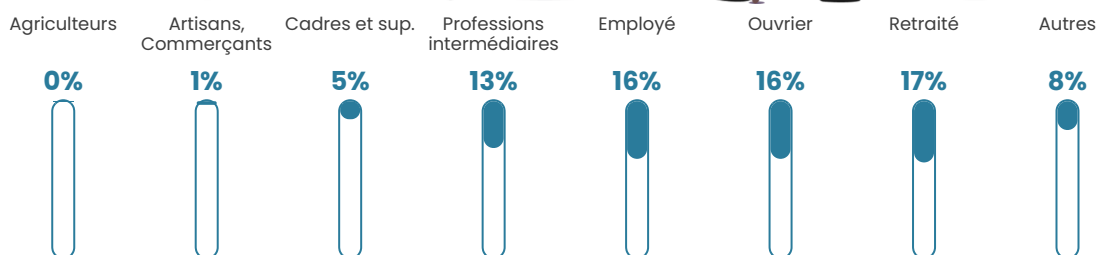

54 h/km²

Revenu moyen

23 870 €/an

Evolution du nombre d'habitants

Sources : Institut national de la statistique et des études économiques (insee) selon Les dernières parutions officielles de 2024 portant sur les années 2020, 2021 et 2022.

Tranche d'âge

Activité professionnelle

Niveau de diplôme

Composition des ménages

Profils électoraux

Premier tour

	Marine LE PEN	34.16 %
	Emmanuel MACRON	20.34 %
	Jean-Luc MÉLENCHON	14.99 %
	Éric ZEMMOUR	9.39 %
	Valérie PÉCRESE	6.00 %
	Yannick JADOT	4.04 %
	Jean LASSALLE	3.78 %
	Nicolas DUPONT-AIGNAN	2.61 %
	Fabien ROUSSEL	1.96 %
	Anne HIDALGO	1.43 %
	Nathalie ARTHAUD	0.91 %
	Philippe POUTOU	0.39 %