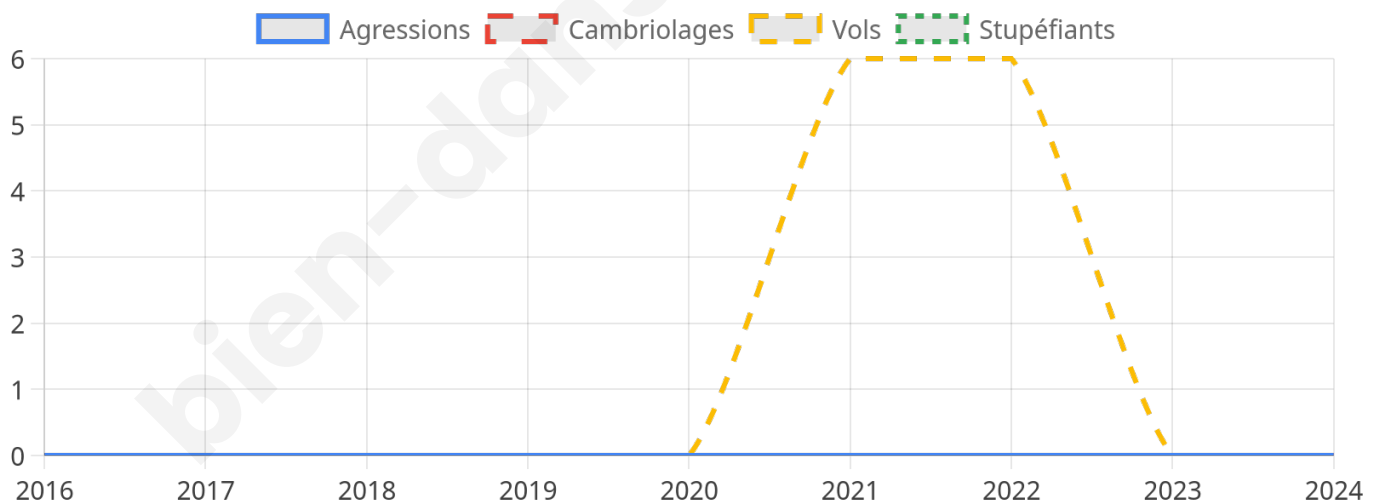

Sécurité

Agressions physiques / sexuelles

0

Cambriolages

0

Vols / dégradations

0

Stupéfiants

0

Evolution du nombre d'infractions