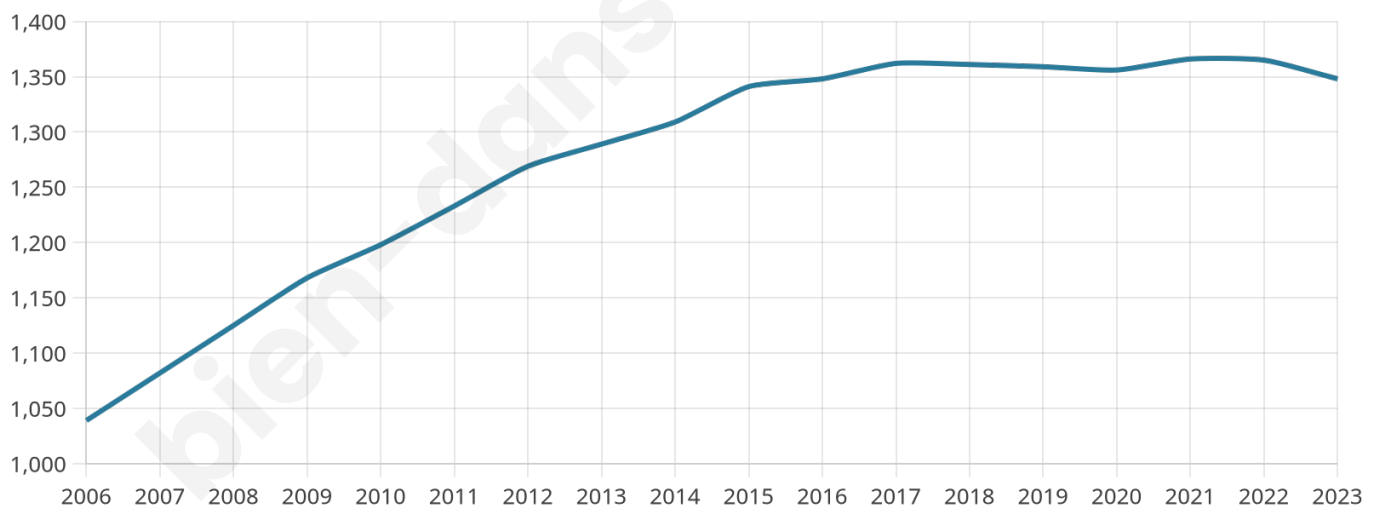

1 348

Age moyen

37 ans

Pop active

50.7%

Taux chômage

4.9%

Pop densité

54 h/km²

Revenu moyen

23 870 €/an

Evolution du nombre d'habitants

Sources : Institut national de la statistique et des études économiques (insee) selon Les dernières parutions officielles de 2024 portant sur les années 2020, 2021 et 2022.