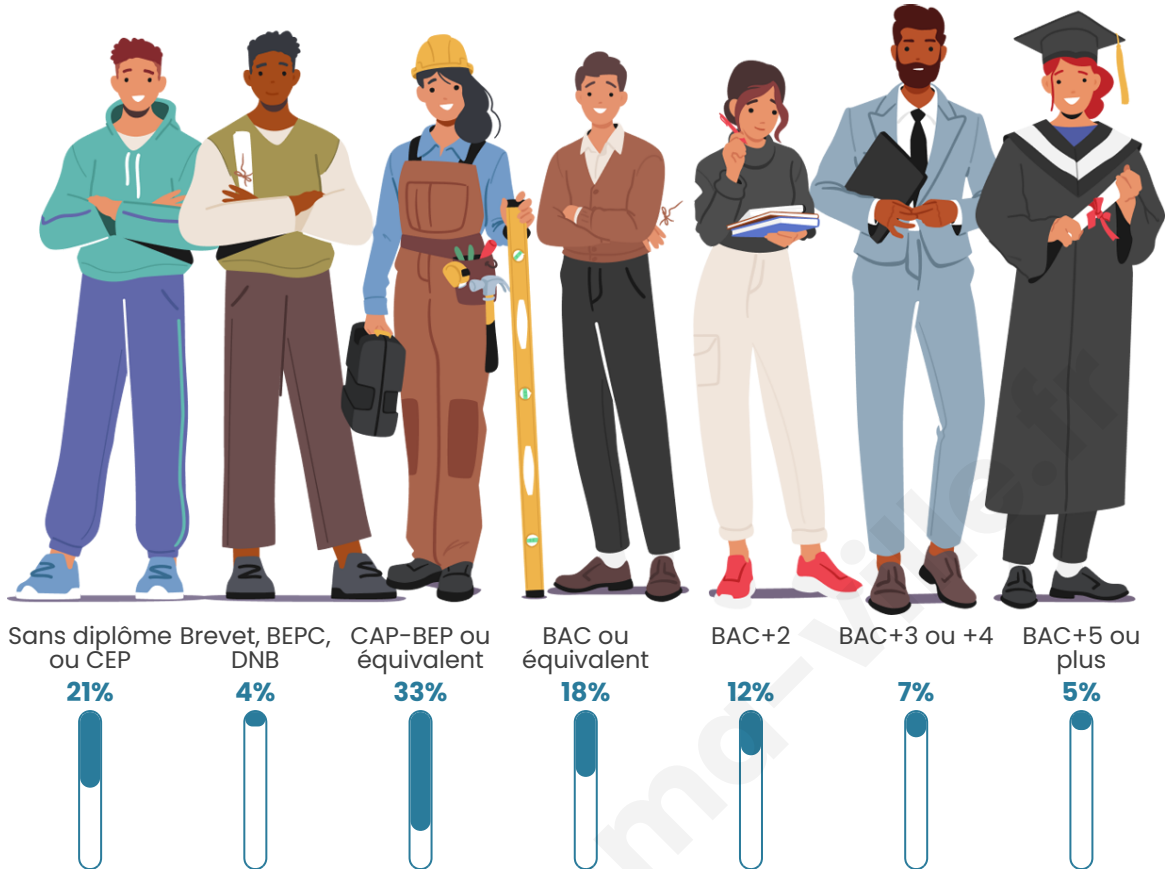

1 348

Age moyen

37 ans

Pop active

50.7%

Taux chômage

4.9%

Pop densité

Tranche d'âge

Activité professionnelle

Niveau de diplôme

Composition des ménages

Profils électoraux

Premier tour

	Marine LE PEN	34.16 %
	Emmanuel MACRON	20.34 %
	Jean-Luc MÉLENCHON	14.99 %
	Éric ZEMMOUR	9.39 %
	Valérie PÉCRESE	6.00 %
	Yannick JADOT	4.04 %
	Jean LASSALLE	3.78 %
	Nicolas DUPONT-AIGNAN	2.61 %
	Fabien ROUSSEL	1.96 %
	Anne HIDALGO	1.43 %
	Nathalie ARTHAUD	0.91 %
	Philippe POUTOU	0.39 %