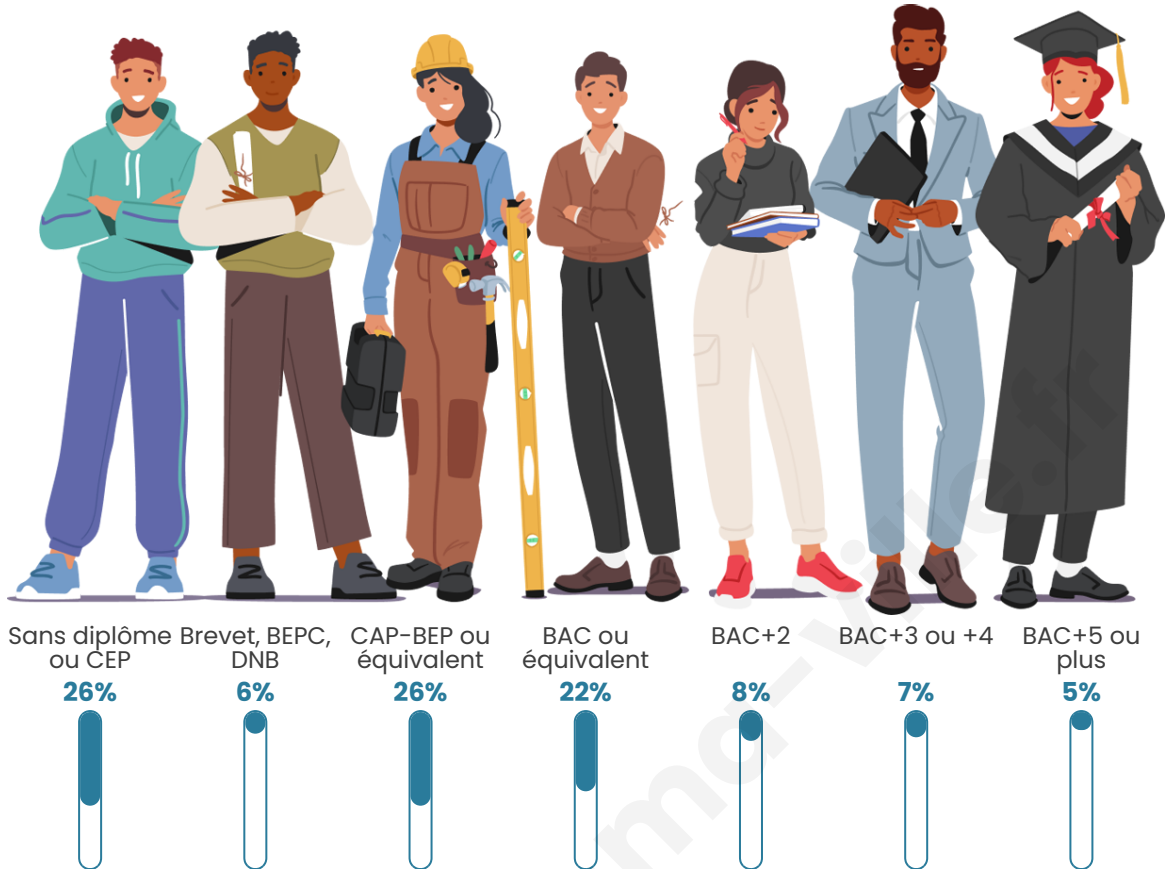

274

Age moyen

40 ans

Pop active

46.4%

Taux chômage

7.7%

Pop densité

Tranche d'âge

Activité professionnelle

Niveau de diplôme

Composition des ménages

Profils électoraux

Premier tour

	Marine LE PEN	44.16 %
	Emmanuel MACRON	20.13 %
	Jean-Luc MÉLENCHON	9.74 %
	Valérie PÉCRESSE	7.79 %
	Nicolas DUPONT-AIGNAN	5.84 %
	Éric ZEMMOUR	5.19 %
	Jean LASSALLE	3.25 %
	Fabien ROUSSEL	1.30 %
	Philippe POUTOU	1.30 %
	Anne HIDALGO	0.65 %
	Yannick JADOT	0.65 %
	Nathalie ARTHAUD	0.00 %