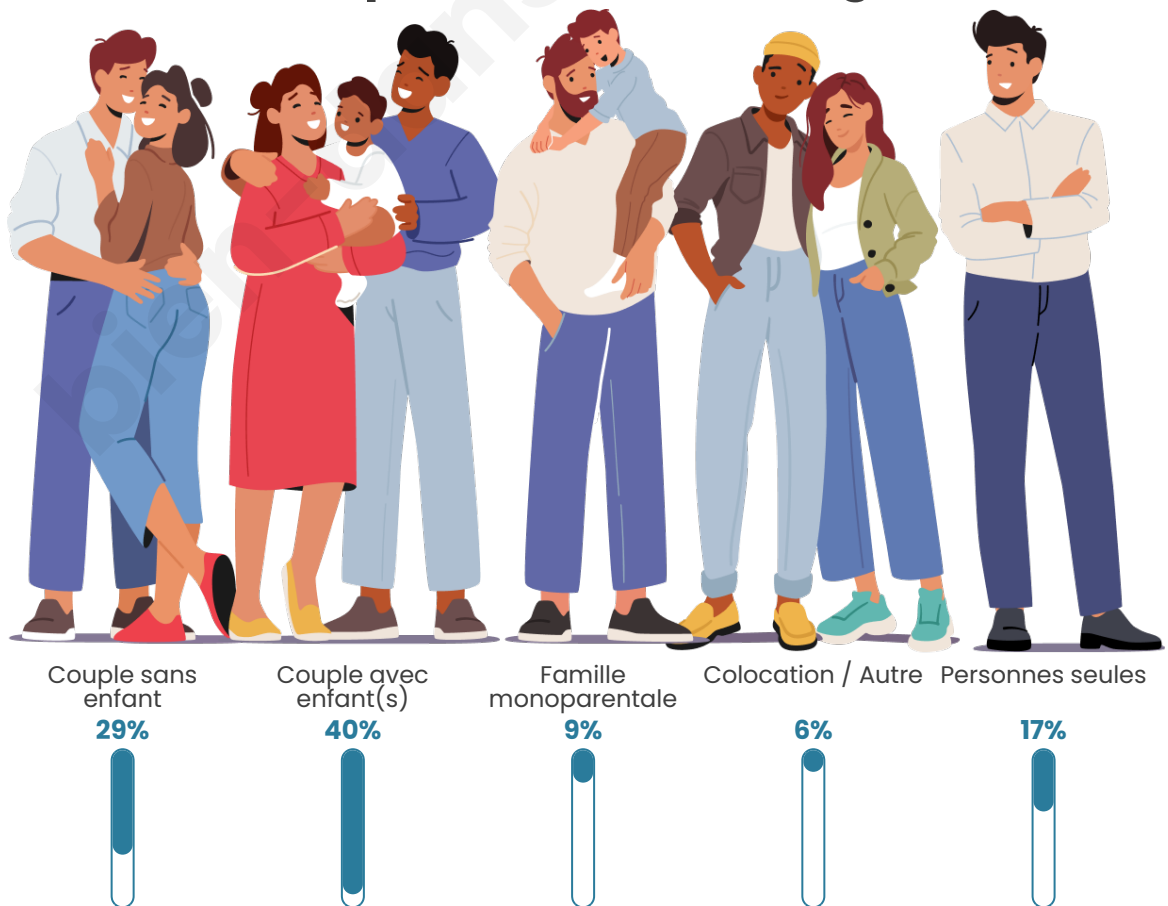

Tranche d'âge

Activité professionnelle

Niveau de diplôme

Composition des ménages

Profils électoraux

Premier tour

	Marine LE PEN	44.16 %
	Emmanuel MACRON	20.13 %
	Jean-Luc MÉLENCHON	9.74 %
	Valérie PÉCRESSE	7.79 %
	Nicolas DUPONT-AIGNAN	5.84 %
	Éric ZEMMOUR	5.19 %
	Jean LASSALLE	3.25 %
	Fabien ROUSSEL	1.30 %
	Philippe POUTOU	1.30 %
	Anne HIDALGO	0.65 %
	Yannick JADOT	0.65 %
	Nathalie ARTHAUD	0.00 %