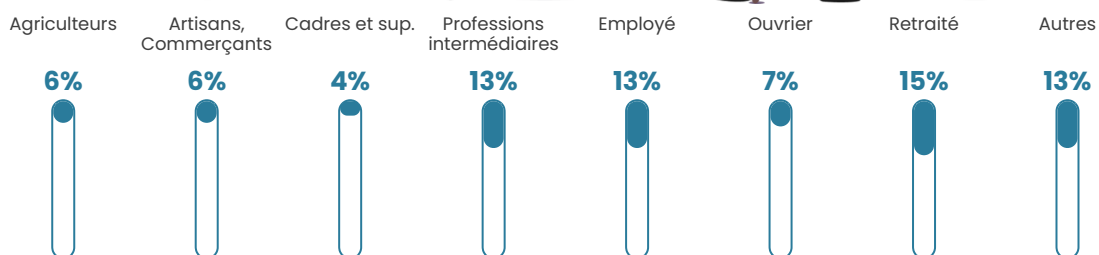

16 h/km²

Revenu moyen

22 600 €/an

Evolution du nombre d'habitants

Sources : Institut national de la statistique et des études économiques (insee) selon Les dernières parutions officielles de 2024 portant sur les années 2020, 2021 et 2022.

Tranche d'âge

Activité professionnelle

Niveau de diplôme

Composition des ménages

Profils électoraux

Premier tour

	Marine LE PEN	44.16 %
	Emmanuel MACRON	20.13 %
	Jean-Luc MÉLENCHON	9.74 %
	Valérie PÉCRESSE	7.79 %
	Nicolas DUPONT-AIGNAN	5.84 %
	Éric ZEMMOUR	5.19 %
	Jean LASSALLE	3.25 %
	Fabien ROUSSEL	1.30 %
	Philippe POUTOU	1.30 %
	Anne HIDALGO	0.65 %
	Yannick JADOT	0.65 %
	Nathalie ARTHAUD	0.00 %