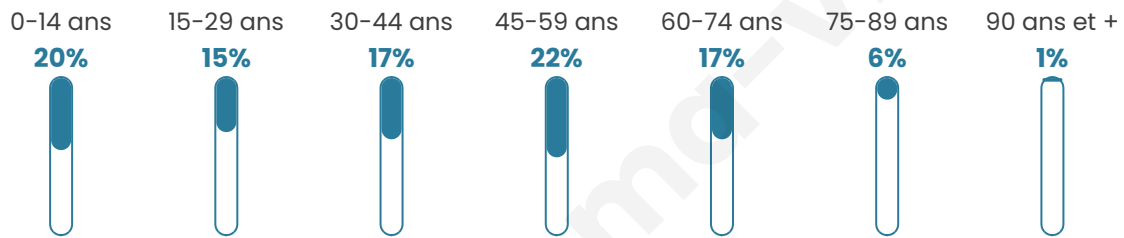

274

Age moyen

40 ans

Pop active

46.4%

Taux chômage

7.7%

Pop densité

16 h/km²

Revenu moyen

22 600 €/an

Evolution du nombre d'habitants

Sources : Institut national de la statistique et des études économiques (insee) selon Les dernières parutions officielles de 2024 portant sur les années 2020, 2021 et 2022.

Tranche d'âge

Activité professionnelle

Niveau de diplôme

Composition des ménages

Profils électoraux

Premier tour

	Marine LE PEN	44.16 %
	Emmanuel MACRON	20.13 %
	Jean-Luc MÉLENCHON	9.74 %
	Valérie PÉCRESSE	7.79 %
	Nicolas DUPONT-AIGNAN	5.84 %
	Éric ZEMMOUR	5.19 %
	Jean LASSALLE	3.25 %
	Fabien ROUSSEL	1.30 %
	Philippe POUTOU	1.30 %
	Anne HIDALGO	0.65 %
	Yannick JADOT	0.65 %
	Nathalie ARTHAUD	0.00 %