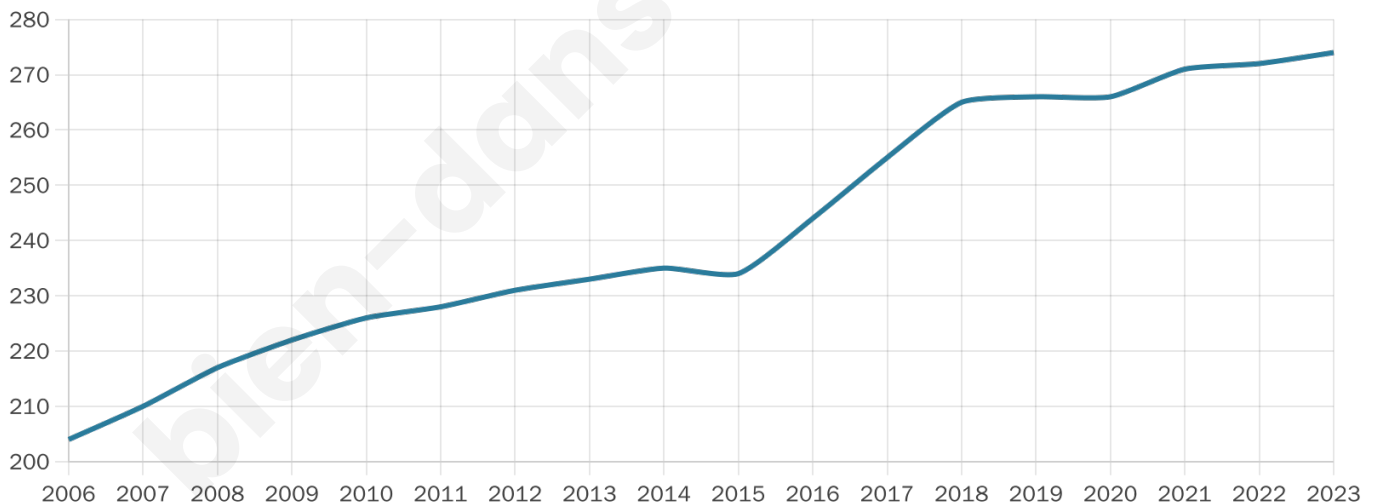

274

Age moyen

40 ans

Pop active

46.4%

Taux chômage

7.7%

Pop densité

16 h/km²

Revenu moyen

22 600 €/an

Evolution du nombre d'habitants

Sources : Institut national de la statistique et des études économiques (insee) selon Les dernières parutions officielles de 2024 portant sur les années 2020, 2021 et 2022.