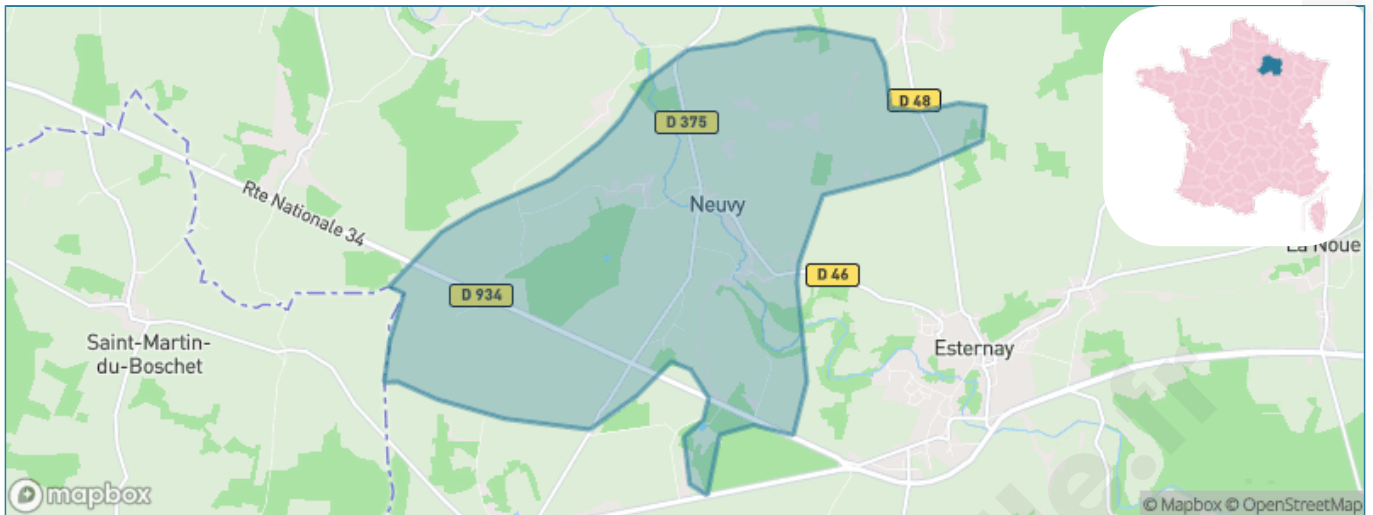

Version web

Ville de Neuvy

Présenté par

BIEN dans
ma **VILLE** 

Sommaire

Situation géographique	3
Statistiques sur la population	4
Evolution du nombre d'habitants	4
Tranche d'âge	5
0-14 ans	5
15-29 ans	5
30-44 ans	5
45-59 ans	5
60-74 ans	5
75-89 ans	5
90 ans et +	5
Activité professionnelle	5
Agriculteurs	5
Artisans, Commerçants	5
Cadres et sup.	5
Professions intermédiaires	5
Employé	5
Ouvrier	5
Retraité	5
Autres	5
Niveau de diplôme	6
Sans diplôme ou CEP	6
Brevet, BEPC, DNB	6
CAP-BEP ou équivalent	6
BAC ou équivalent	6
BAC+2	6
BAC+3 ou +4	6
BAC+5 ou plus	6
Composition des ménages	6
Couple sans enfant	6
Couple avec enfant(s)	6
Famille monoparentale	6
Colocation / Autre	6
Personnes seules	6
Profils électoraux	7
Premier tour	7
Sécurité	8
Evolution du nombre d'infractions	8
Pour comparer	9
Services à la population	10
Commerce	10
Éducation	10
Villes autour de Neuvy	11

Situation géographique

i Informations clés

- **Région** : Grand Est
- **Département** : Marne
- **Code postal** : 51310
- **Superficie** : 17 km²

Marne
LE DÉPARTEMENT

Statistiques sur la population

Nombre d'habitants