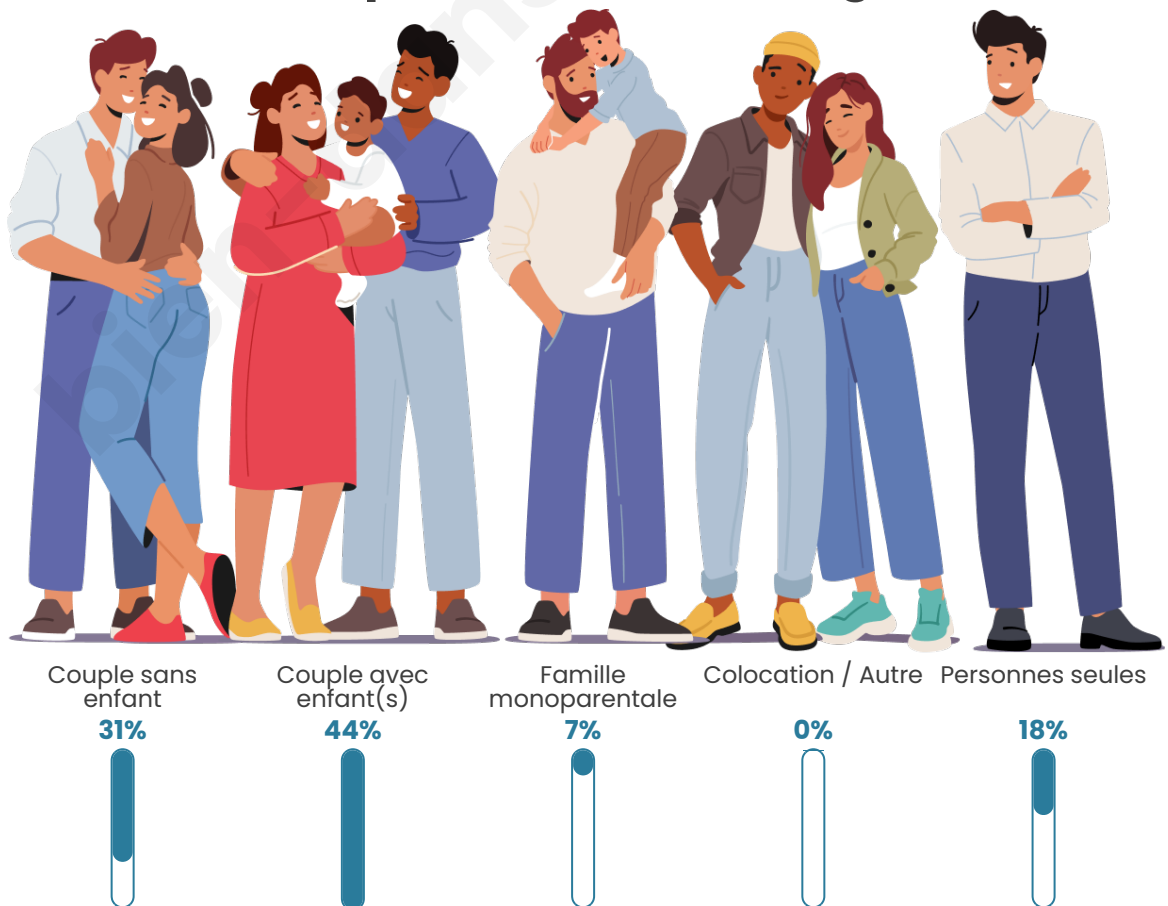

Tranche d'âge

Activité professionnelle

Niveau de diplôme

Composition des ménages

Profils électoraux

Premier tour

	Marine LE PEN	31.37 %
	Emmanuel MACRON	25.98 %
	Jean-Luc MÉLENCHON	13.73 %
	Jean LASSALLE	8.82 %
	Valérie PÉCRESSÉ	5.88 %
	Éric ZEMMOUR	5.39 %
	Fabien ROUSSEL	3.92 %
	Nicolas DUPONT-AIGNAN	3.43 %
	Yannick JADOT	0.98 %
	Nathalie ARTHAUD	0.49 %
	Anne HIDALGO	0.00 %
	Philippe POUTOU	0.00 %