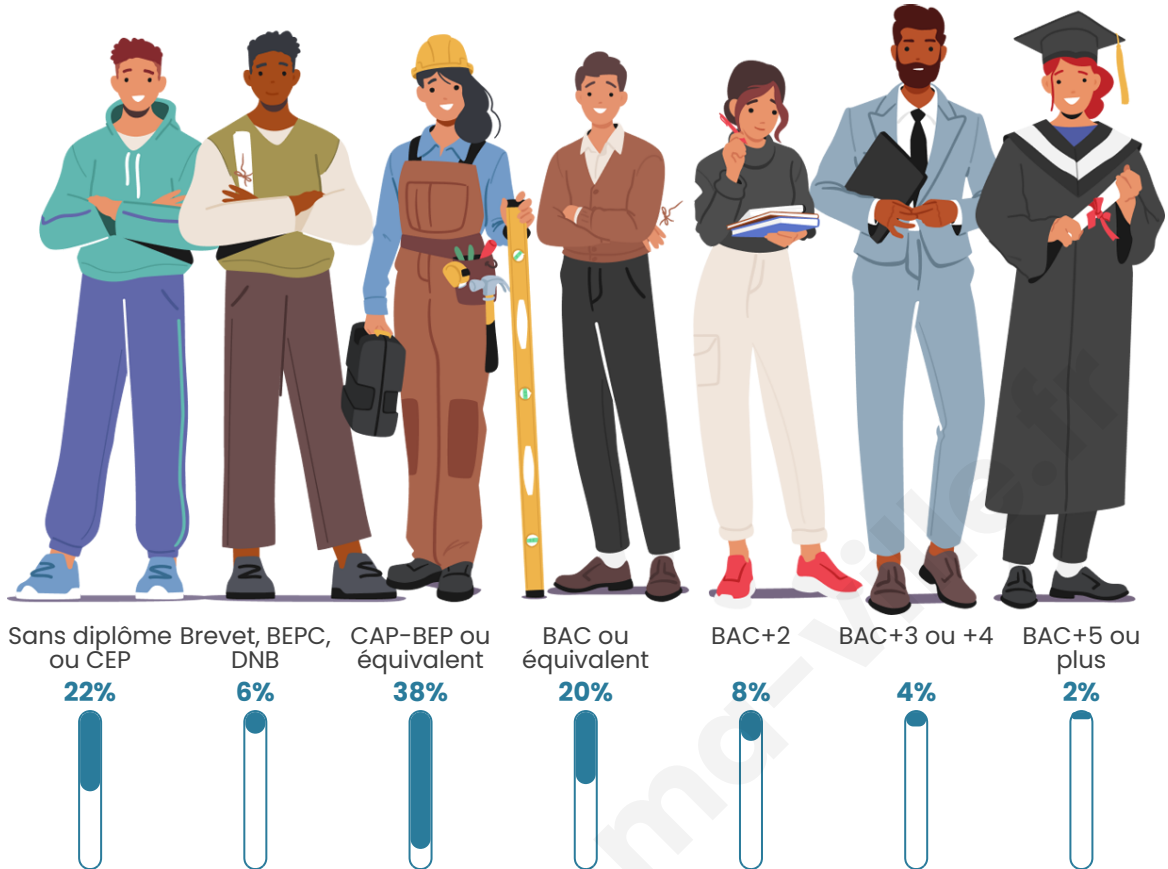

311

Age moyen

44 ans

Pop active

48.2%

Taux chômage

8.6%

Pop densité

Tranche d'âge

Activité professionnelle

Niveau de diplôme

Composition des ménages

Profils électoraux

Premier tour

	Marine LE PEN	31.37 %
	Emmanuel MACRON	25.98 %
	Jean-Luc MÉLENCHON	13.73 %
	Jean LASSALLE	8.82 %
	Valérie PÉCRESSÉ	5.88 %
	Éric ZEMMOUR	5.39 %
	Fabien ROUSSEL	3.92 %
	Nicolas DUPONT-AIGNAN	3.43 %
	Yannick JADOT	0.98 %
	Nathalie ARTHAUD	0.49 %
	Anne HIDALGO	0.00 %
	Philippe POUTOU	0.00 %