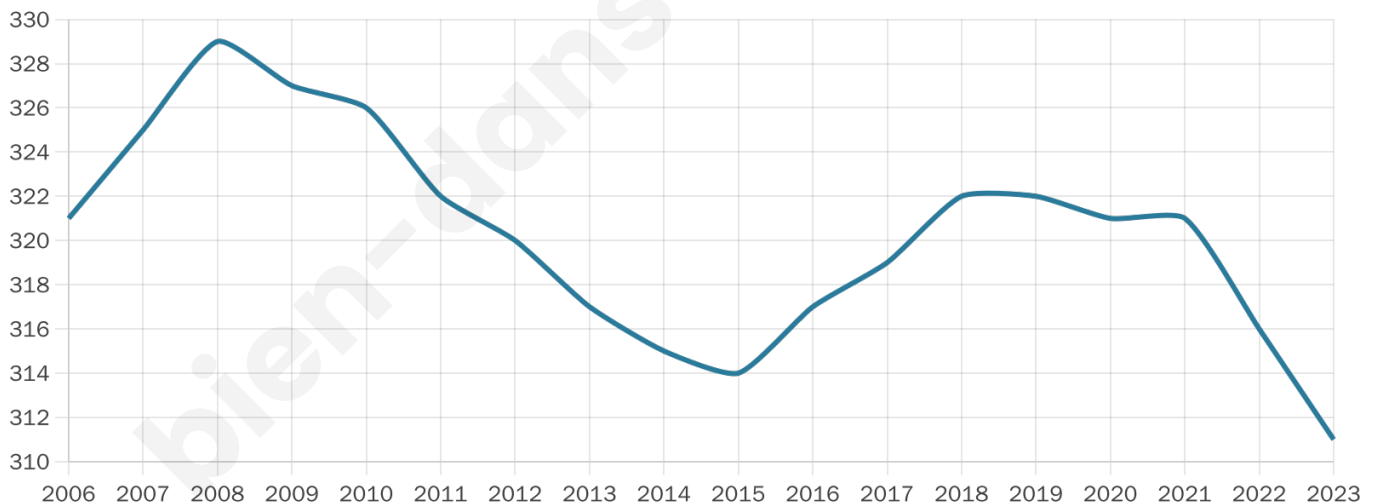

311

Age moyen

44 ans

Pop active

48.2%

Taux chômage

8.6%

Pop densité

10 h/km²

Revenu moyen

23 570 €/an

Evolution du nombre d'habitants

Sources : Institut national de la statistique et des études économiques (insee) selon Les dernières parutions officielles de 2024 portant sur les années 2020, 2021 et 2022.