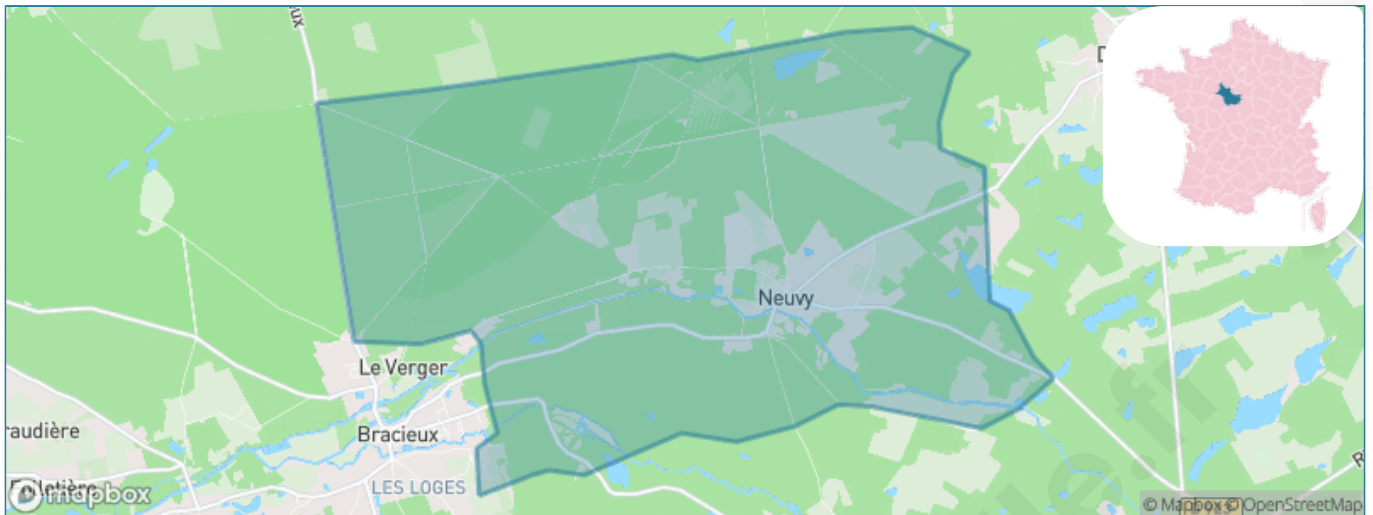

Version web

Ville de Neuvy

Présenté par

BIEN dans
ma **VILLE** 

Sommaire

Situation géographique	3
Statistiques sur la population	4
Evolution du nombre d'habitants	4
Tranche d'âge	5
0-14 ans	5
15-29 ans	5
30-44 ans	5
45-59 ans	5
60-74 ans	5
75-89 ans	5
90 ans et +	5
Activité professionnelle	5
Agriculteurs	5
Artisans, Commerçants	5
Cadres et sup.	5
Professions intermédiaires	5
Employé	5
Ouvrier	5
Retraité	5
Autres	5
Niveau de diplôme	6
Sans diplôme ou CEP	6
Brevet, BEPC, DNB	6
CAP-BEP ou équivalent	6
BAC ou équivalent	6
BAC+2	6
BAC+3 ou +4	6
BAC+5 ou plus	6
Composition des ménages	6
Couple sans enfant	6
Couple avec enfant(s)	6
Famille monoparentale	6
Colocation / Autre	6
Personnes seules	6
Profils électoraux	7
Premier tour	7
Sécurité	8
Evolution du nombre d'infractions	8
Pour comparer	9
Services à la population	10
Commerce	10
Éducation	10
Villes autour de Neuvy	11

Situation géographique

i Informations clés

- **Région** : Centre-Val de Loire
- **Département** : Loir-et-Cher
- **Code postal** : 41250
- **Superficie** : 31 km²

Statistiques sur la population

Nombre d'habitants