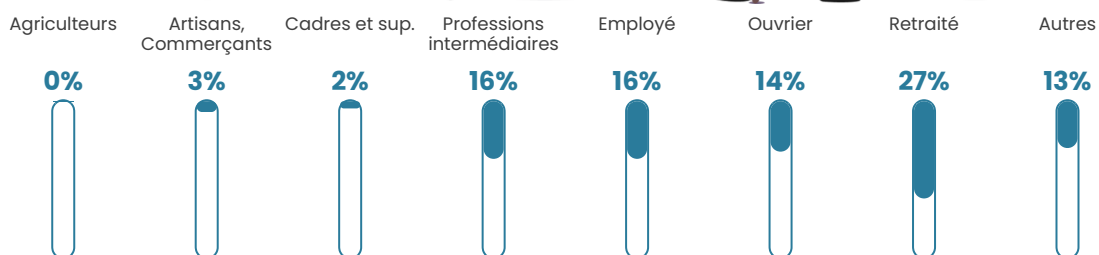

10 h/km²

Revenu moyen

23 570 €/an

Evolution du nombre d'habitants

Sources : Institut national de la statistique et des études économiques (insee) selon Les dernières parutions officielles de 2024 portant sur les années 2020, 2021 et 2022.

Tranche d'âge

Activité professionnelle

Niveau de diplôme

Composition des ménages

Profils électoraux

Premier tour

	Marine LE PEN	31.37 %
	Emmanuel MACRON	25.98 %
	Jean-Luc MÉLENCHON	13.73 %
	Jean LASSALLE	8.82 %
	Valérie PÉCRESSÉ	5.88 %
	Éric ZEMMOUR	5.39 %
	Fabien ROUSSEL	3.92 %
	Nicolas DUPONT-AIGNAN	3.43 %
	Yannick JADOT	0.98 %
	Nathalie ARTHAUD	0.49 %
	Anne HIDALGO	0.00 %
	Philippe POUTOU	0.00 %