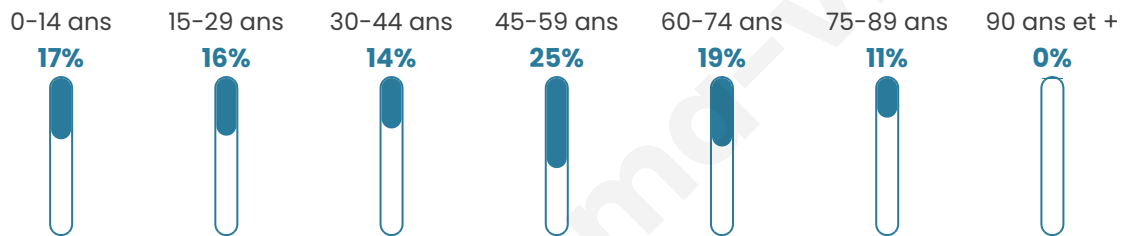

311

Age moyen

44 ans

Pop active

48.2%

Taux chômage

8.6%

Pop densité

10 h/km²

Revenu moyen

23 570 €/an

Evolution du nombre d'habitants

Sources : Institut national de la statistique et des études économiques (insee) selon Les dernières parutions officielles de 2024 portant sur les années 2020, 2021 et 2022.

Tranche d'âge

Activité professionnelle

Niveau de diplôme

Composition des ménages

Profils électoraux

Premier tour

	Marine LE PEN	31.37 %
	Emmanuel MACRON	25.98 %
	Jean-Luc MÉLENCHON	13.73 %
	Jean LASSALLE	8.82 %
	Valérie PÉCRESSÉ	5.88 %
	Éric ZEMMOUR	5.39 %
	Fabien ROUSSEL	3.92 %
	Nicolas DUPONT-AIGNAN	3.43 %
	Yannick JADOT	0.98 %
	Nathalie ARTHAUD	0.49 %
	Anne HIDALGO	0.00 %
	Philippe POUTOU	0.00 %

273 inscrits

Participation : 75.82%

Votes blancs : 1.45%

Votes nuls : 0.00%

Second tour

	Emmanuel MACRON	38,27 %
	Marine LE PEN	61,73 %

273 inscrits

Participation : 78.39%