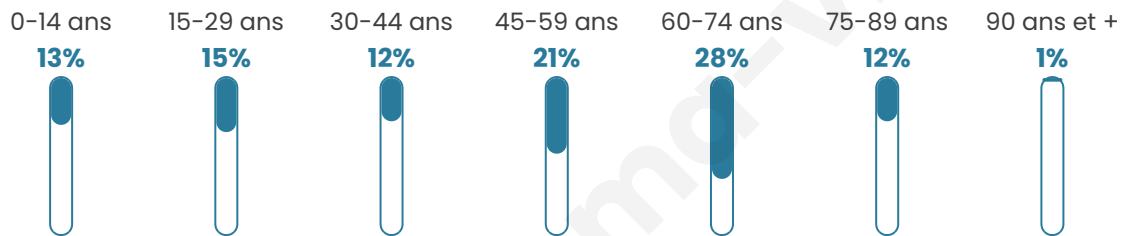

1 475

Age moyen

48 ans

Pop active

41.3%

Taux chômage

4.1%

Pop densité

78 h/km²

Revenu moyen

25 570 €/an

Evolution du nombre d'habitants

Sources : Institut national de la statistique et des études économiques (insee) selon Les dernières parutions officielles de 2024 portant sur les années 2020, 2021 et 2022.

Tranche d'âge

Activité professionnelle

Niveau de diplôme

Composition des ménages

Profils électoraux

Premier tour

	Emmanuel MACRON	34.96 %
	Marine LE PEN	19.02 %
	Jean-Luc MÉLENCHON	13.65 %
	Fabien ROUSSEL	6.18 %
	Éric ZEMMOUR	5.78 %
	Valérie PÉCRESSE	5.48 %
	Yannick JADOT	4.78 %
	Jean LASSALLE	3.59 %
	Anne HIDALGO	2.79 %
	Nicolas DUPONT- AIGNAN	1.99 %
	Nathalie ARTHAUD	1.00 %
	Philippe POUTOU	0.80 %