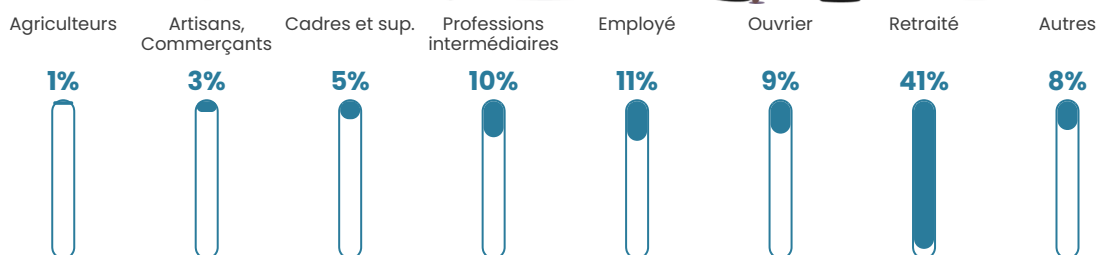

78 h/km²

Revenu moyen

25 570 €/an

Evolution du nombre d'habitants

Sources : Institut national de la statistique et des études économiques (insee) selon Les dernières parutions officielles de 2024 portant sur les années 2020, 2021 et 2022.

Tranche d'âge

Activité professionnelle

Niveau de diplôme

Composition des ménages

Profils électoraux

Premier tour

	Emmanuel MACRON	34.96 %
	Marine LE PEN	19.02 %
	Jean-Luc MÉLENCHON	13.65 %
	Fabien ROUSSEL	6.18 %
	Éric ZEMMOUR	5.78 %
	Valérie PÉCRESSE	5.48 %
	Yannick JADOT	4.78 %
	Jean LASSALLE	3.59 %
	Anne HIDALGO	2.79 %
	Nicolas DUPONT- AIGNAN	1.99 %
	Nathalie ARTHAUD	1.00 %
	Philippe POUTOU	0.80 %