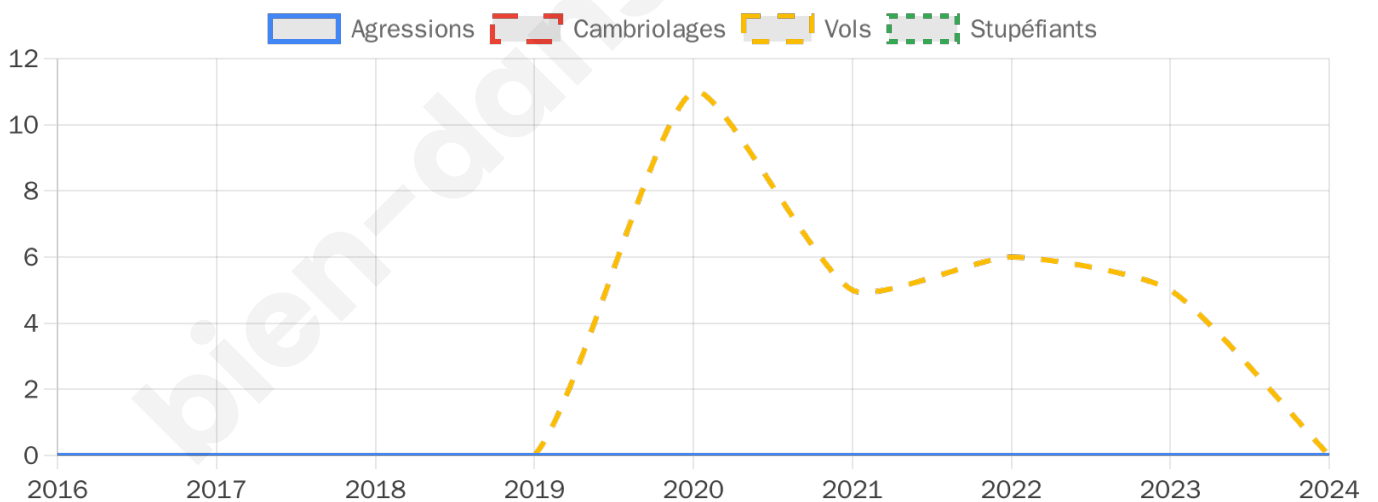

Participation : 82%
Votes blancs : 6.91%
Votes nuls : 4.11%

bien-dans-ma-ville.fr

Sécurité

Agressions physiques / sexuelles

0

Cambriolages

0

Vols / dégradations

0

Stupéfiants

0

Evolution du nombre d'infractions

Pour comparer

(en proportion du nombre d'habitants)

Sources : Bases statistiques communale, départementale et régionale de la délinquance enregistrée par la police et la gendarmerie nationales selon les dernières parutions officielles de 2025 portant sur l'année 2024 ([data.gouv](https://data.gouv.fr)).