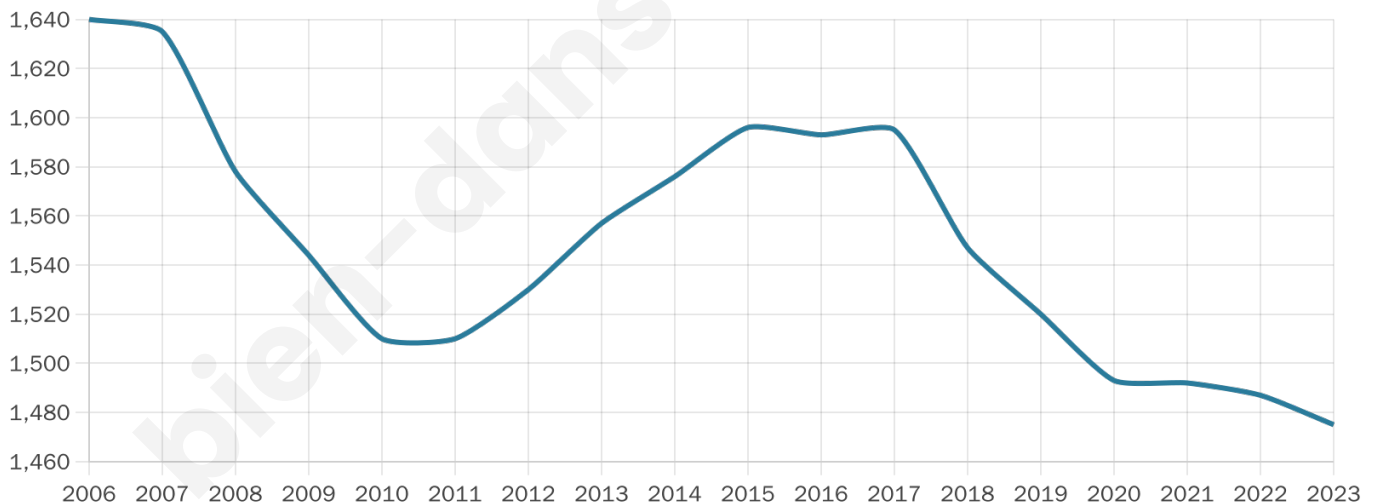

1 475

Age moyen

48 ans

Pop active

41.3%

Taux chômage

4.1%

Pop densité

78 h/km²

Revenu moyen

25 570 €/an

Evolution du nombre d'habitants

Sources : Institut national de la statistique et des études économiques (insee) selon Les dernières parutions officielles de 2024 portant sur les années 2020, 2021 et 2022.