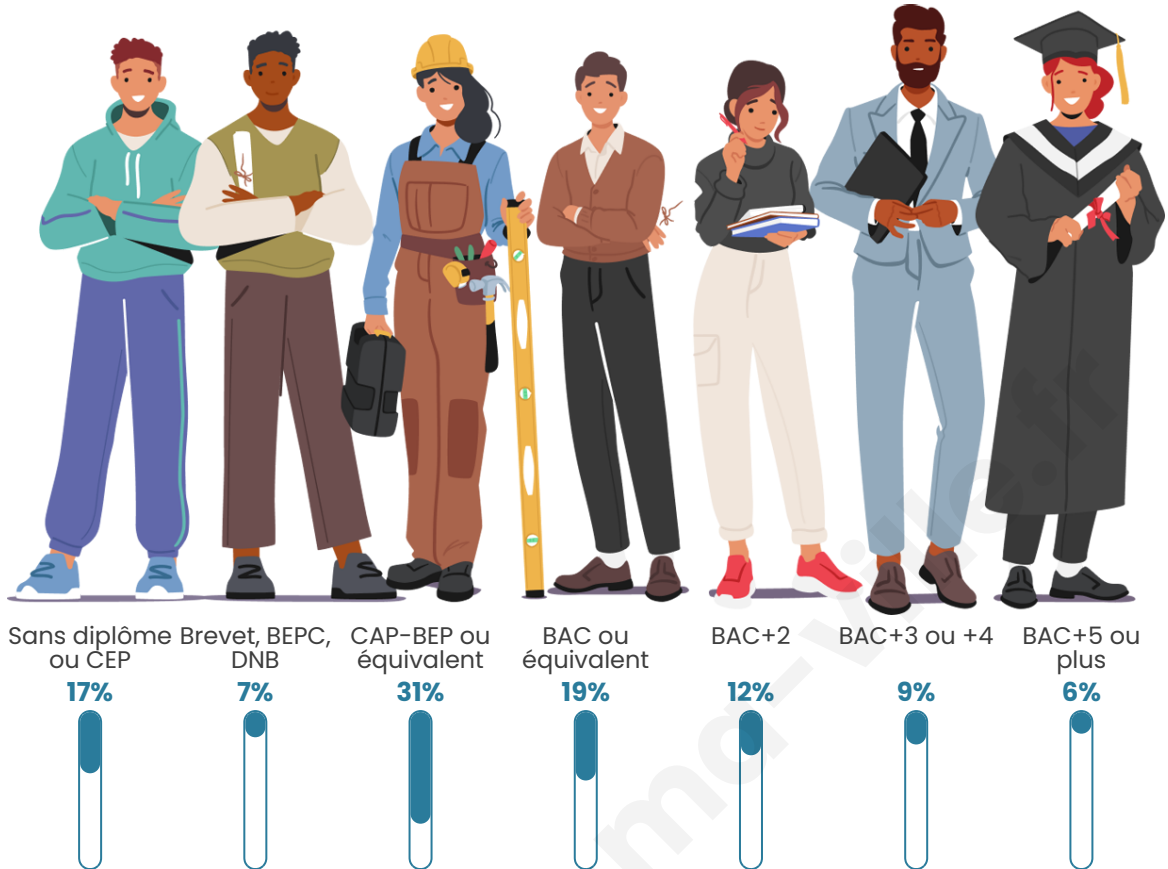

1 475

Age moyen

48 ans

Pop active

41.3%

Taux chômage

4.1%

Pop densité

Tranche d'âge

Activité professionnelle

Niveau de diplôme

Composition des ménages

Profils électoraux

Premier tour

	Emmanuel MACRON	34.96 %
	Marine LE PEN	19.02 %
	Jean-Luc MÉLENCHON	13.65 %
	Fabien ROUSSEL	6.18 %
	Éric ZEMMOUR	5.78 %
	Valérie PÉCRESSE	5.48 %
	Yannick JADOT	4.78 %
	Jean LASSALLE	3.59 %
	Anne HIDALGO	2.79 %
	Nicolas DUPONT- AIGNAN	1.99 %
	Nathalie ARTHAUD	1.00 %
	Philippe POUTOU	0.80 %