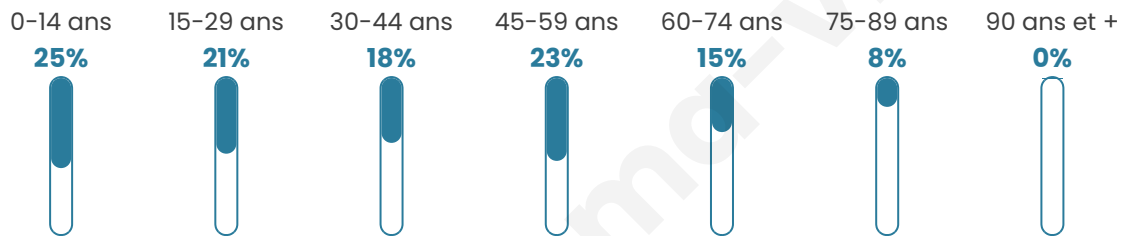

Statistiques sur la population

Nombre d'habitants

87

Age moyen

38 ans

Pop active

52.9%

Taux chômage

1.8%

Pop densité

22 h/km²

Revenu moyen

NC

Evolution du nombre d'habitants

Sources : Institut national de la statistique et des études économiques (insee) selon Les dernières parutions officielles de 2024 portant sur les années 2020, 2021 et 2022.

Tranche d'âge

Activité professionnelle

Niveau de diplôme

Composition des ménages

Profils électoraux

Premier tour

	Marine LE PEN	56.36 %
	Jean-Luc MÉLENCHON	20.00 %
	Emmanuel MACRON	7.27 %
	Jean LASSALLE	5.45 %
	Éric ZEMMOUR	5.45 %
	Yannick JADOT	3.64 %
	Anne HIDALGO	1.82 %
	Nathalie ARTHAUD	0.00 %
	Fabien ROUSSEL	0.00 %
	Valérie PÉCRESSE	0.00 %
	Philippe POUTOU	0.00 %
	Nicolas DUPONT- AIGNAN	0.00 %