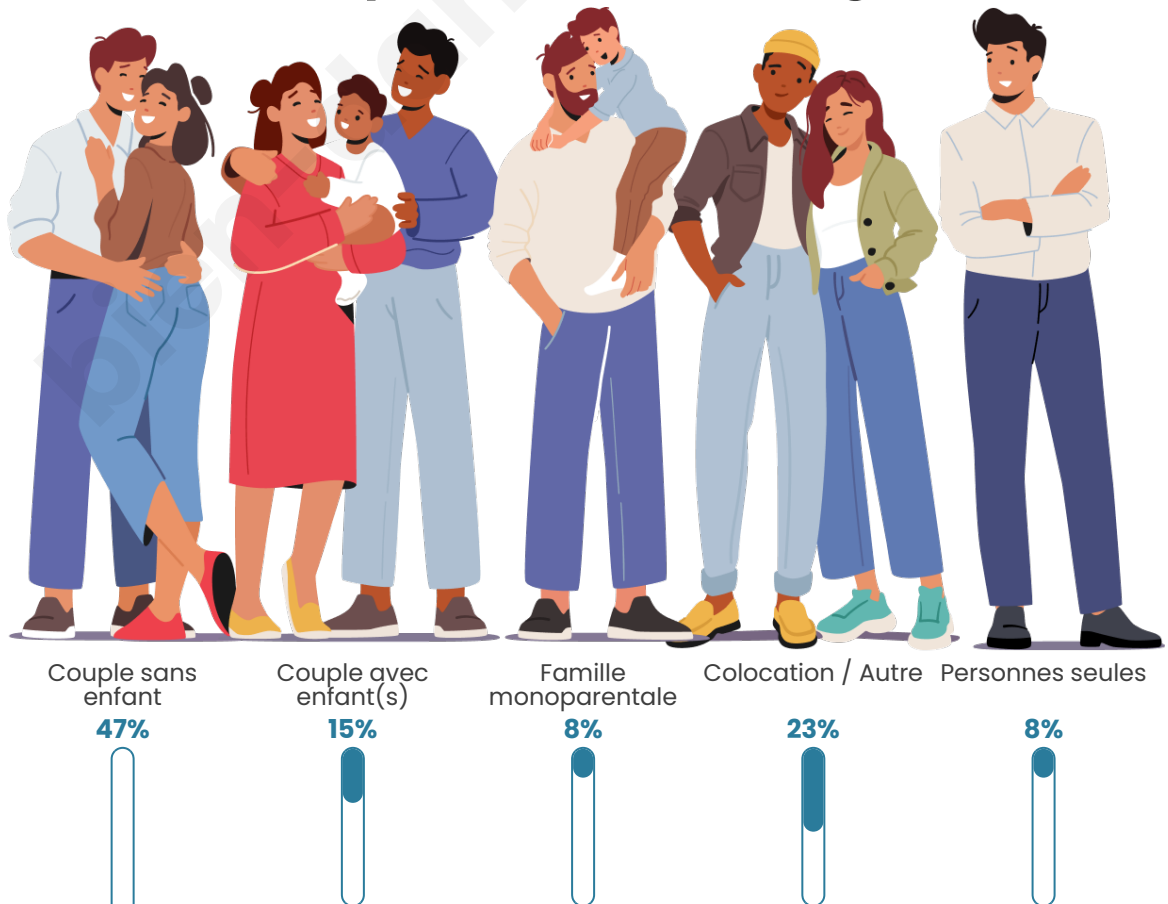

Statistiques sur la population

Nombre d'habitants

87

Age moyen

38 ans

Pop active

52.9%

Taux chômage

Tranche d'âge

Activité professionnelle

Niveau de diplôme

Composition des ménages

Profils électoraux

Premier tour

	Marine LE PEN	56.36 %
	Jean-Luc MÉLENCHON	20.00 %
	Emmanuel MACRON	7.27 %
	Jean LASSALLE	5.45 %
	Éric ZEMMOUR	5.45 %
	Yannick JADOT	3.64 %
	Anne HIDALGO	1.82 %
	Nathalie ARTHAUD	0.00 %
	Fabien ROUSSEL	0.00 %
	Valérie PÉCRESSE	0.00 %
	Philippe POUTOU	0.00 %
	Nicolas DUPONT- AIGNAN	0.00 %