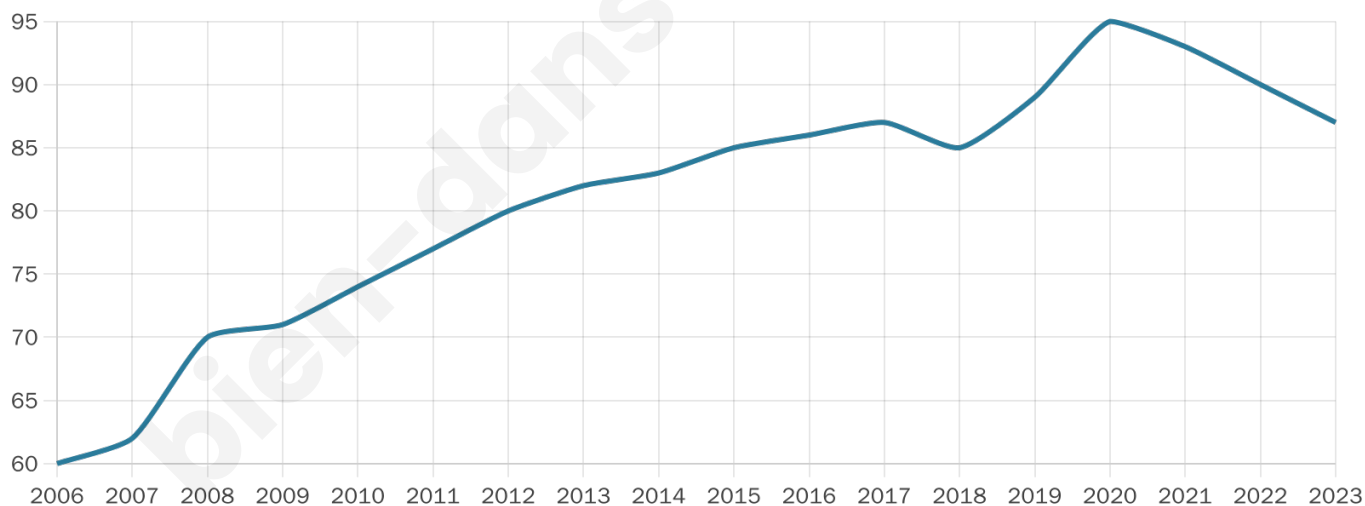

Statistiques sur la population

Nombre d'habitants

87

Age moyen

38 ans

Pop active

52.9%

Taux chômage

1.8%

Pop densité

22 h/km²

Revenu moyen

NC

Evolution du nombre d'habitants

Sources : Institut national de la statistique et des études économiques (insee) selon Les dernières parutions officielles de 2024 portant sur les années 2020, 2021 et 2022.

Tranche d'âge

Activité professionnelle

Niveau de diplôme

Composition des ménages

Profils électoraux

Premier tour

	Marine LE PEN	56.36 %
	Jean-Luc MÉLENCHON	20.00 %
	Emmanuel MACRON	7.27 %
	Jean LASSALLE	5.45 %
	Éric ZEMMOUR	5.45 %
	Yannick JADOT	3.64 %
	Anne HIDALGO	1.82 %
	Nathalie ARTHAUD	0.00 %
	Fabien ROUSSEL	0.00 %
	Valérie PÉCRESSE	0.00 %
	Philippe POUTOU	0.00 %
	Nicolas DUPONT- AIGNAN	0.00 %