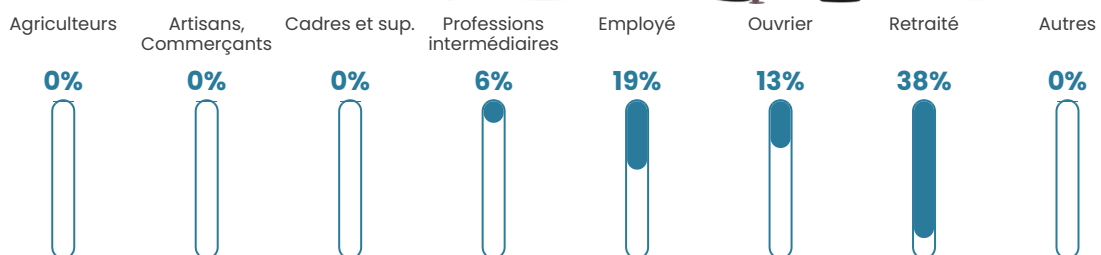

1.8%

Pop densité

22 h/km²

Revenu moyen

NC

Evolution du nombre d'habitants

Sources : Institut national de la statistique et des études économiques (insee) selon Les dernières parutions officielles de 2024 portant sur les années 2020, 2021 et 2022.

Tranche d'âge

Activité professionnelle

Niveau de diplôme

Composition des ménages

Profils électoraux

Premier tour

	Marine LE PEN	56.36 %
	Jean-Luc MÉLENCHON	20.00 %
	Emmanuel MACRON	7.27 %
	Jean LASSALLE	5.45 %
	Éric ZEMMOUR	5.45 %
	Yannick JADOT	3.64 %
	Anne HIDALGO	1.82 %
	Nathalie ARTHAUD	0.00 %
	Fabien ROUSSEL	0.00 %
	Valérie PÉCRESSE	0.00 %
	Philippe POUTOU	0.00 %
	Nicolas DUPONT- AIGNAN	0.00 %