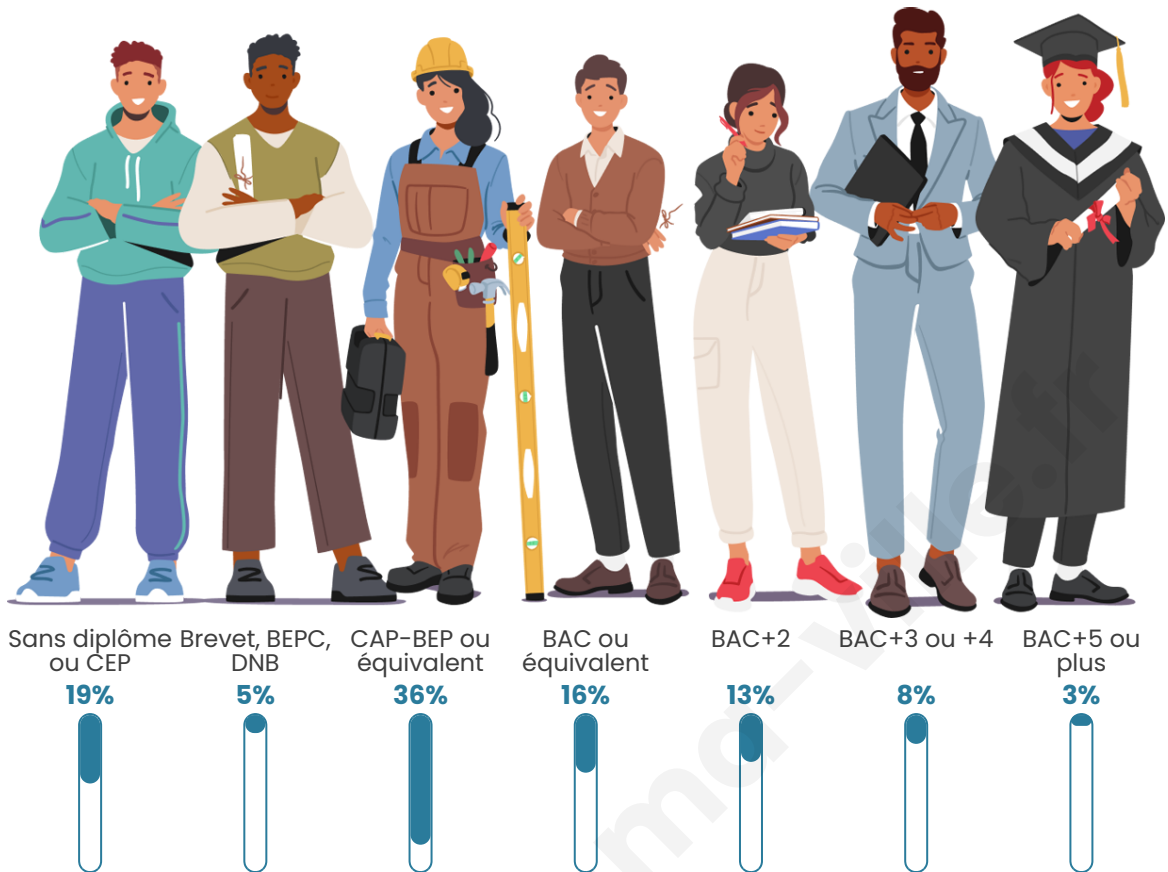

Tranche d'âge

Activité professionnelle

Niveau de diplôme

Composition des ménages

Profils électoraux

Premier tour

	Marine LE PEN	32.07 %
	Jean-Luc MÉLENCHON	21.72 %
	Emmanuel MACRON	20.00 %
	Éric ZEMMOUR	7.93 %
	Valérie PÉCRESE	6.90 %
	Jean LASSALLE	3.10 %
	Yannick JADOT	3.10 %
	Fabien ROUSSEL	2.41 %
	Nicolas DUPONT-AIGNAN	2.07 %
	Nathalie ARTHAUD	0.34 %
	Anne HIDALGO	0.34 %
	Philippe POUTOU	0.00 %