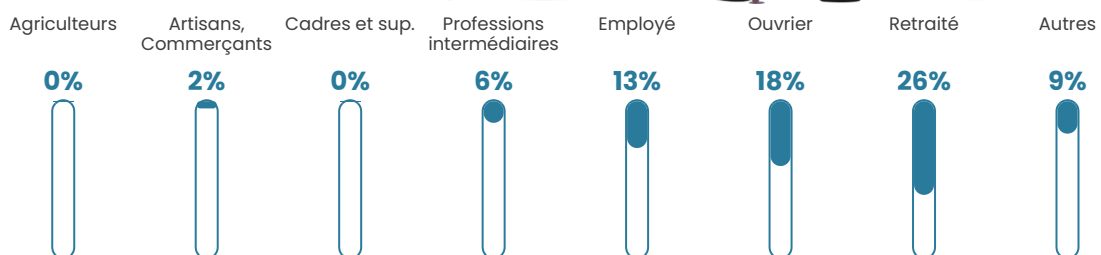

21 360 €/an

Evolution du nombre d'habitants

Sources : Institut national de la statistique et des études économiques (insee) selon Les dernières parutions officielles de 2024 portant sur les années 2020, 2021 et 2022.

Tranche d'âge

Activité professionnelle

Niveau de diplôme

Composition des ménages

Profils électoraux

Premier tour

	Marine LE PEN	32.07 %
	Jean-Luc MÉLENCHON	21.72 %
	Emmanuel MACRON	20.00 %
	Éric ZEMMOUR	7.93 %
	Valérie PÉCRESE	6.90 %
	Jean LASSALLE	3.10 %
	Yannick JADOT	3.10 %
	Fabien ROUSSEL	2.41 %
	Nicolas DUPONT-AIGNAN	2.07 %
	Nathalie ARTHAUD	0.34 %
	Anne HIDALGO	0.34 %
	Philippe POUTOU	0.00 %