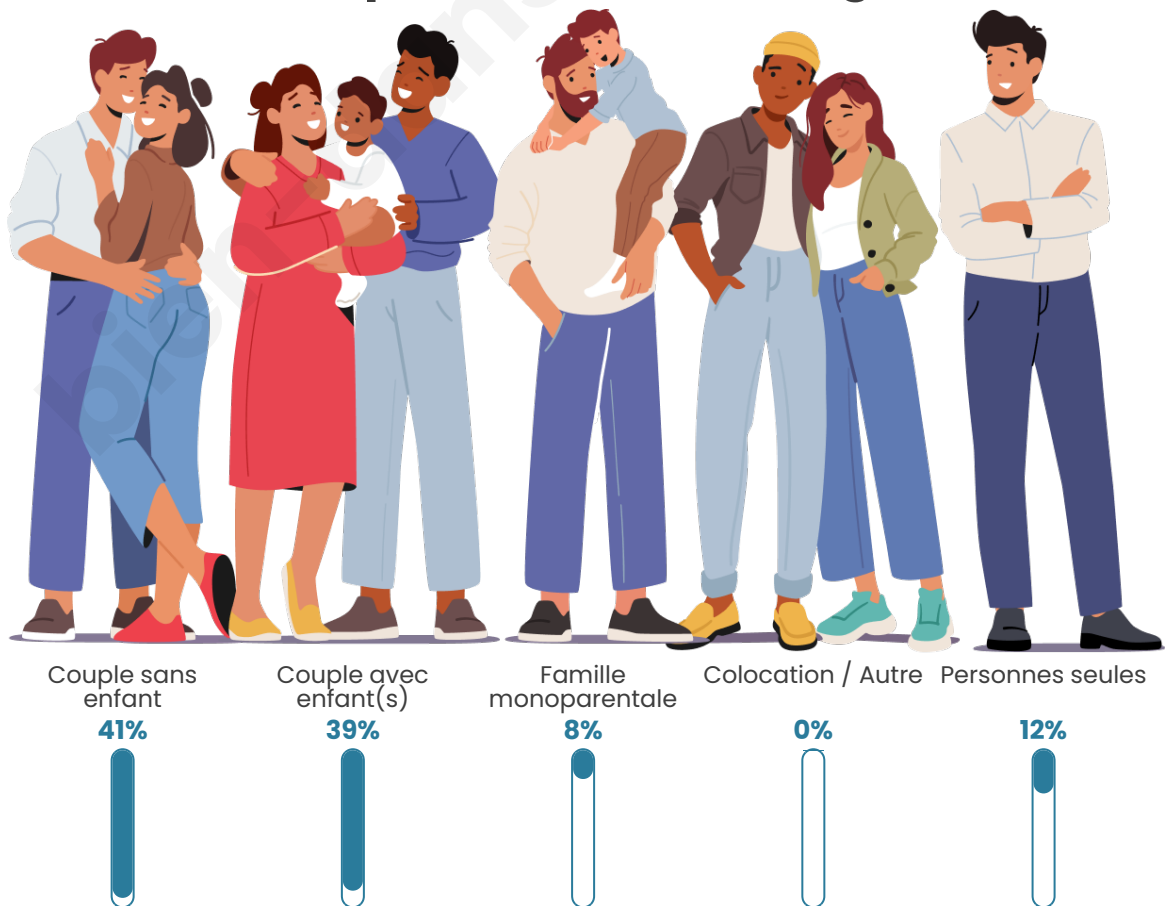

Tranche d'âge

Activité professionnelle

Niveau de diplôme

Composition des ménages

Profils électoraux

Premier tour

	Marine LE PEN	32.07 %
	Jean-Luc MÉLENCHON	21.72 %
	Emmanuel MACRON	20.00 %
	Éric ZEMMOUR	7.93 %
	Valérie PÉCRESE	6.90 %
	Jean LASSALLE	3.10 %
	Yannick JADOT	3.10 %
	Fabien ROUSSEL	2.41 %
	Nicolas DUPONT-AIGNAN	2.07 %
	Nathalie ARTHAUD	0.34 %
	Anne HIDALGO	0.34 %
	Philippe POUTOU	0.00 %