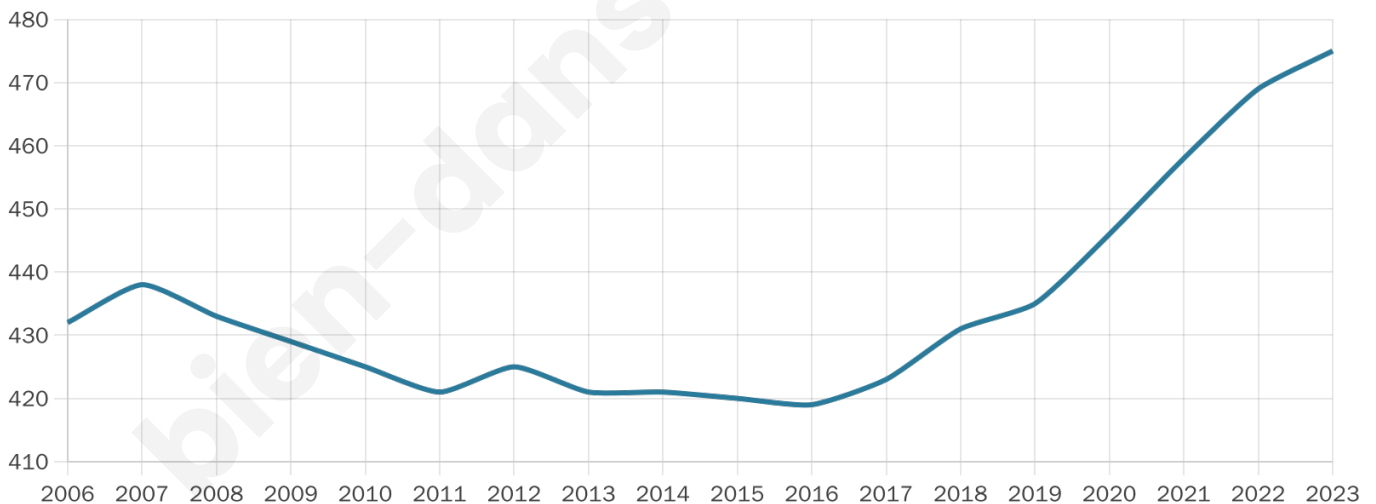

40 ans

Pop active

43.4%

Taux chômage

9.6%

Pop densité

28 h/km²

Revenu moyen

21 360 €/an

Evolution du nombre d'habitants

Sources : Institut national de la statistique et des études économiques (insee) selon Les dernières parutions officielles de 2024 portant sur les années 2020, 2021 et 2022.