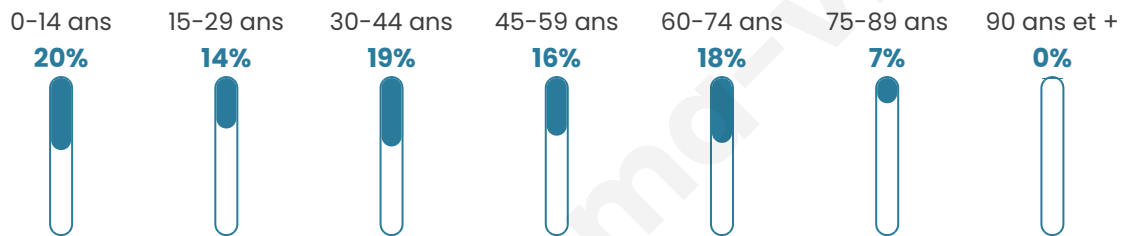

40 ans

Pop active

43.4%

Taux chômage

9.6%

Pop densité

28 h/km²

Revenu moyen

21 360 €/an

Evolution du nombre d'habitants

Sources : Institut national de la statistique et des études économiques (insee) selon Les dernières parutions officielles de 2024 portant sur les années 2020, 2021 et 2022.

Tranche d'âge

Activité professionnelle

Niveau de diplôme

Composition des ménages

Profils électoraux

Premier tour

	Marine LE PEN	32.07 %
	Jean-Luc MÉLENCHON	21.72 %
	Emmanuel MACRON	20.00 %
	Éric ZEMMOUR	7.93 %
	Valérie PÉCRESE	6.90 %
	Jean LASSALLE	3.10 %
	Yannick JADOT	3.10 %
	Fabien ROUSSEL	2.41 %
	Nicolas DUPONT-AIGNAN	2.07 %
	Nathalie ARTHAUD	0.34 %
	Anne HIDALGO	0.34 %
	Philippe POUTOU	0.00 %