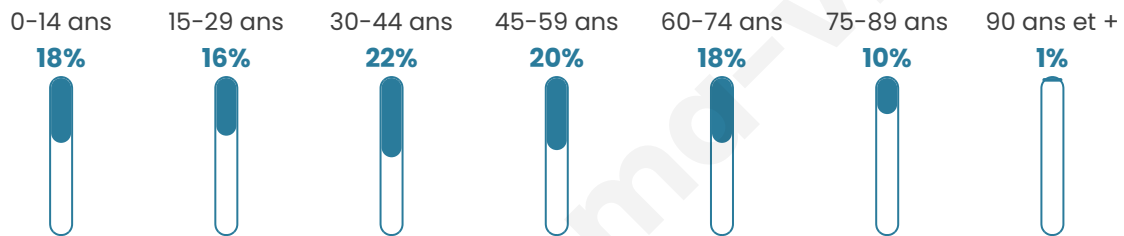

43 ans

Pop active

47.6%

Taux chômage

3.9%

Pop densité

27 h/km²

Revenu moyen

Tranche d'âge

Activité professionnelle

Niveau de diplôme

Composition des ménages

Profils électoraux

Premier tour

	Marine LE PEN	34.80 %
	Emmanuel MACRON	28.80 %
	Valérie PÉCRESE	11.20 %
	Éric ZEMMOUR	6.80 %
	Jean-Luc MÉLENCHON	6.80 %
	Yannick JADOT	2.80 %
	Fabien ROUSSEL	2.40 %
	Nicolas DUPONT-AIGNAN	2.00 %
	Jean LASSALLE	1.60 %
	Anne HIDALGO	1.60 %
	Nathalie ARTHAUD	0.80 %
	Philippe POUTOU	0.40 %