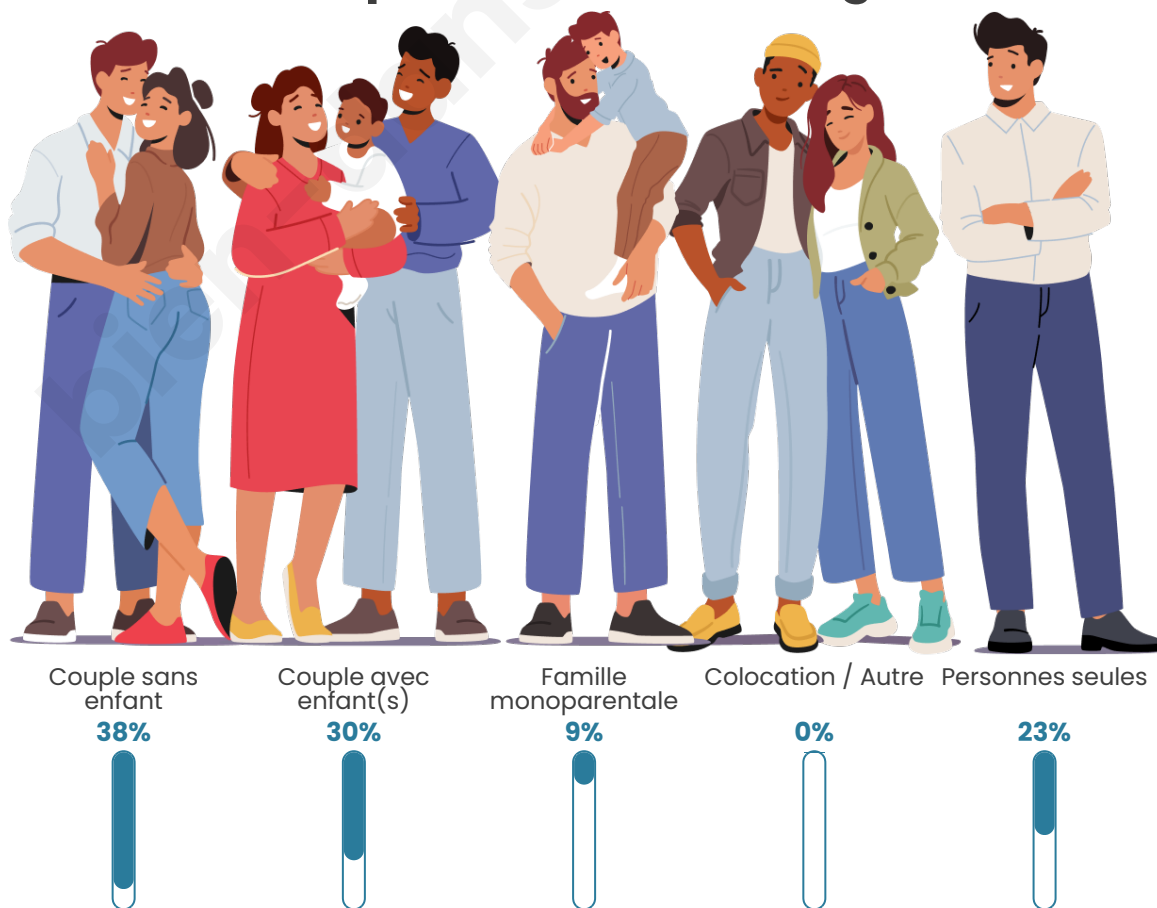

Tranche d'âge

Activité professionnelle

Niveau de diplôme

Composition des ménages

Profils électoraux

Premier tour

	Marine LE PEN	34.80 %
	Emmanuel MACRON	28.80 %
	Valérie PÉCRESE	11.20 %
	Éric ZEMMOUR	6.80 %
	Jean-Luc MÉLENCHON	6.80 %
	Yannick JADOT	2.80 %
	Fabien ROUSSEL	2.40 %
	Nicolas DUPONT-AIGNAN	2.00 %
	Jean LASSALLE	1.60 %
	Anne HIDALGO	1.60 %
	Nathalie ARTHAUD	0.80 %
	Philippe POUTOU	0.40 %