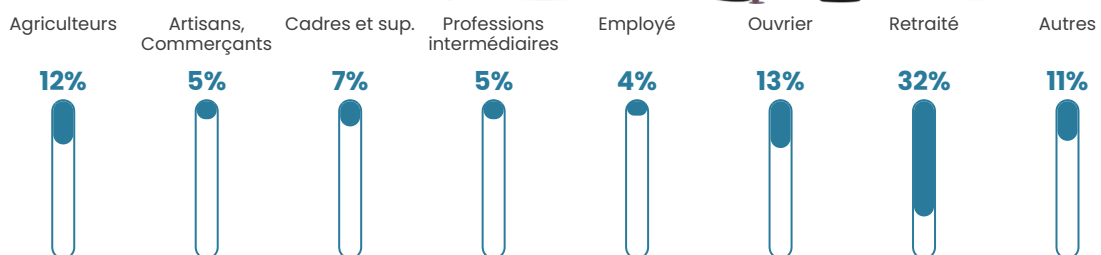

27 980 €/an

Evolution du nombre d'habitants

Sources : Institut national de la statistique et des études économiques (insee) selon Les dernières parutions officielles de 2024 portant sur les années 2020, 2021 et 2022.

Tranche d'âge

Activité professionnelle

Niveau de diplôme

Composition des ménages

Profils électoraux

Premier tour

	Marine LE PEN	34.80 %
	Emmanuel MACRON	28.80 %
	Valérie PÉCRESE	11.20 %
	Éric ZEMMOUR	6.80 %
	Jean-Luc MÉLENCHON	6.80 %
	Yannick JADOT	2.80 %
	Fabien ROUSSEL	2.40 %
	Nicolas DUPONT-AIGNAN	2.00 %
	Jean LASSALLE	1.60 %
	Anne HIDALGO	1.60 %
	Nathalie ARTHAUD	0.80 %
	Philippe POUTOU	0.40 %