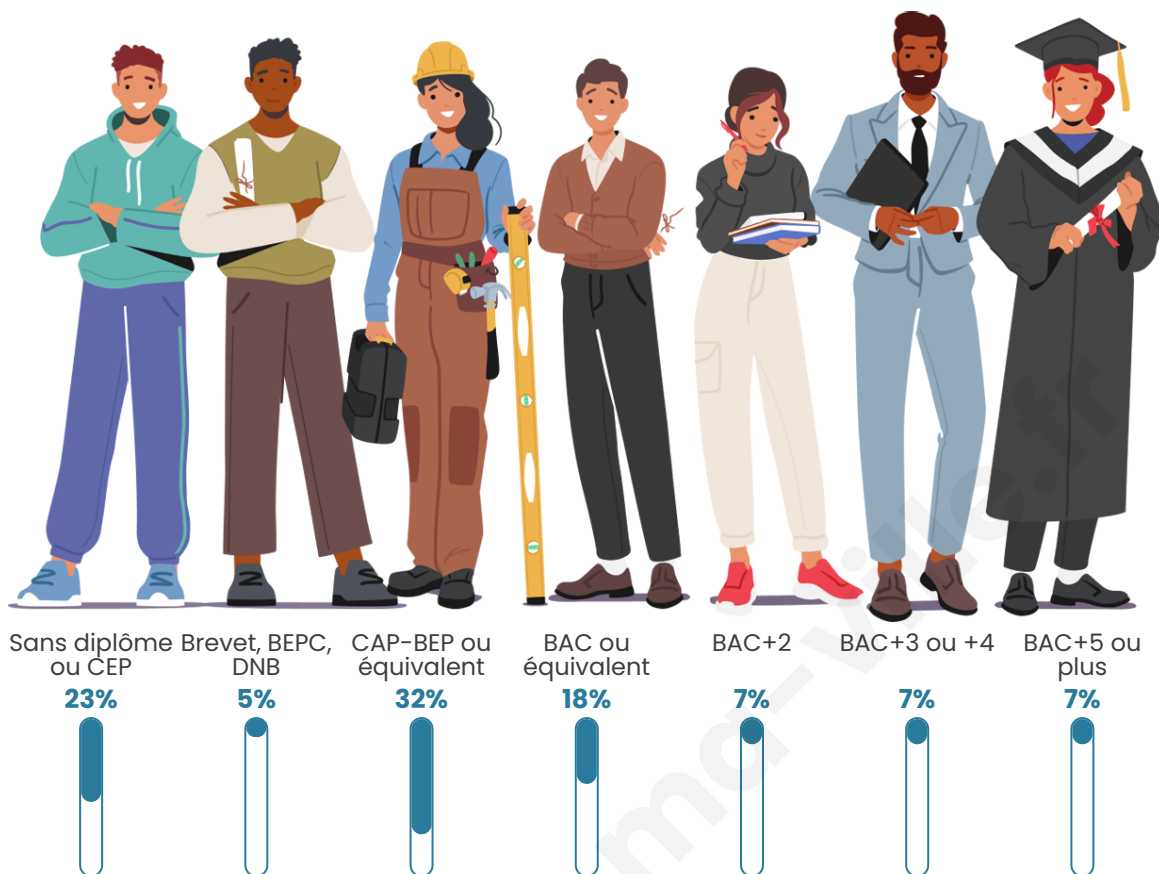

Tranche d'âge

Activité professionnelle

Niveau de diplôme

Composition des ménages

Profils électoraux

Premier tour

	Marine LE PEN	34.80 %
	Emmanuel MACRON	28.80 %
	Valérie PÉCRESE	11.20 %
	Éric ZEMMOUR	6.80 %
	Jean-Luc MÉLENCHON	6.80 %
	Yannick JADOT	2.80 %
	Fabien ROUSSEL	2.40 %
	Nicolas DUPONT-AIGNAN	2.00 %
	Jean LASSALLE	1.60 %
	Anne HIDALGO	1.60 %
	Nathalie ARTHAUD	0.80 %
	Philippe POUTOU	0.40 %