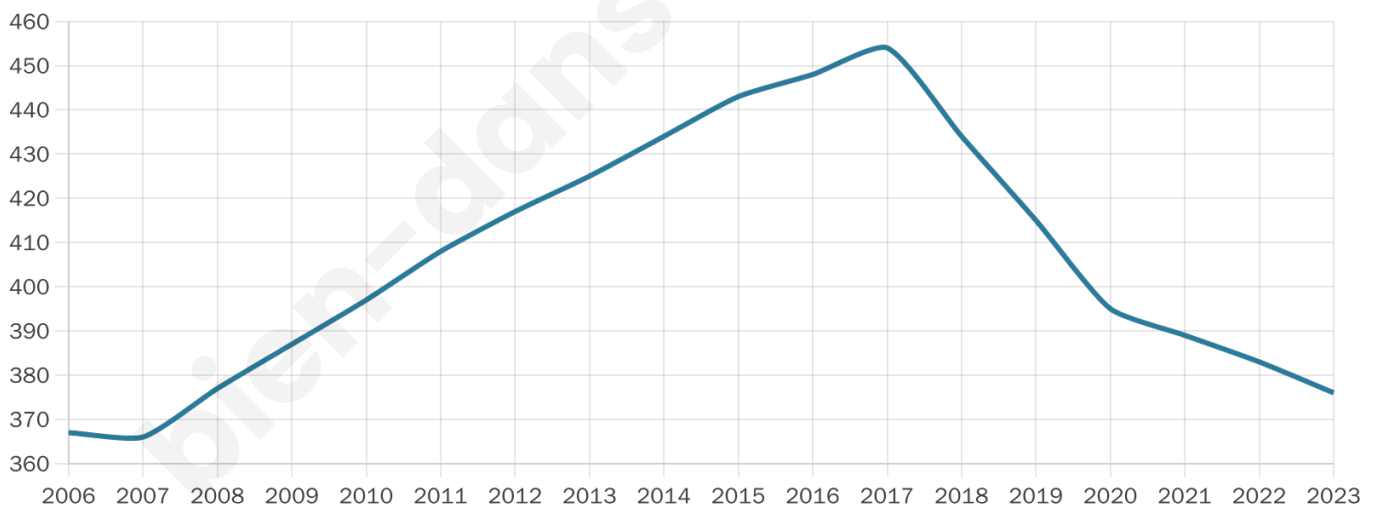

43 ans

Pop active

47.6%

Taux chômage

3.9%

Pop densité

27 h/km²

Revenu moyen

27 980 €/an

Evolution du nombre d'habitants

Sources : Institut national de la statistique et des études économiques (insee) selon Les dernières parutions officielles de 2024 portant sur les années 2020, 2021 et 2022.