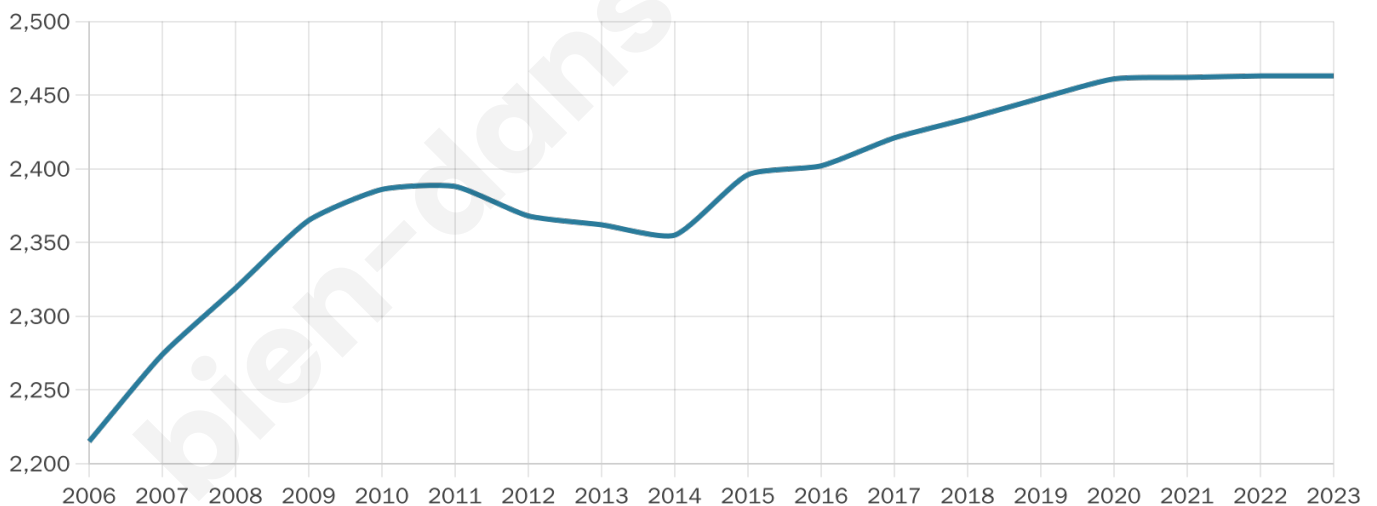

# Statistiques sur la population

Nombre d'habitants

**2 463**

Age moyen

**43 ans**

Pop active

**45.5%**

Taux chômage

**4.8%**

Pop densité

**112 h/km<sup>2</sup>**

Revenu moyen

**26 320 €/an**

## Evolution du nombre d'habitants

Sources : Institut national de la statistique et des études économiques (insee) selon Les dernières parutions officielles de 2024 portant sur les années 2020, 2021 et 2022.