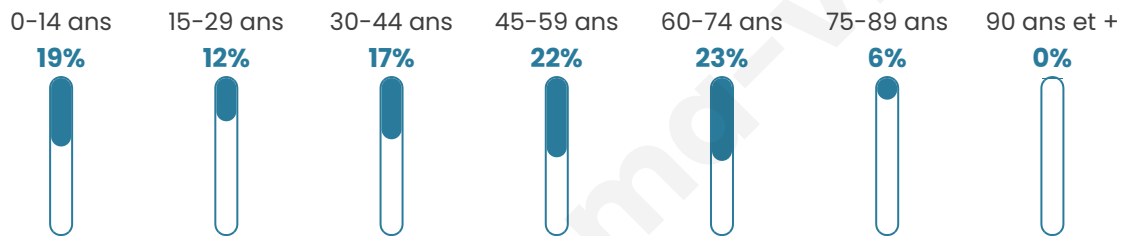

# Statistiques sur la population

Nombre d'habitants

**2 463**

Age moyen

**43 ans**

Pop active

**45.5%**

Taux chômage

**4.8%**

Pop densité

**112 h/km<sup>2</sup>**

Revenu moyen

**26 320 €/an**

## Evolution du nombre d'habitants

Sources : Institut national de la statistique et des études économiques (insee) selon Les dernières parutions officielles de 2024 portant sur les années 2020, 2021 et 2022.

## Tranche d'âge