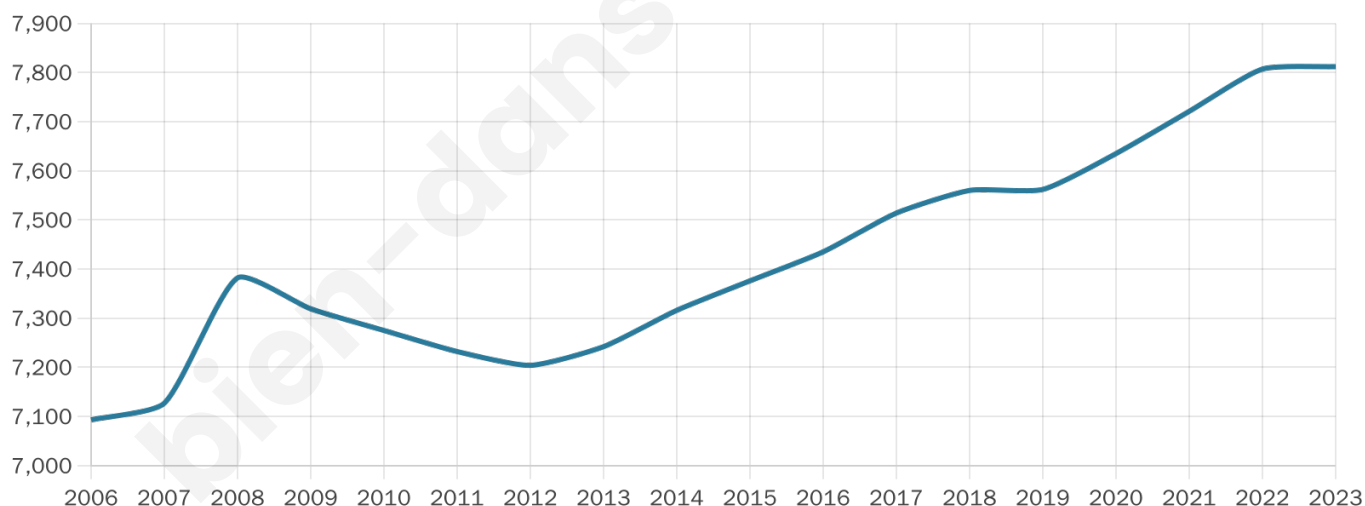

Nombre d'habitants

7 812

Age moyen

43 ans

Pop active

45.8%

Taux chômage

8%

Pop densité

1 562 h/km²

Revenu moyen

23 150 €/an

Evolution du nombre d'habitants

Sources : Institut national de la statistique et des études économiques (insee) selon Les dernières parutions officielles de 2024 portant sur les années 2020, 2021 et 2022.

Tranche d'âge

Activité professionnelle

Niveau de diplôme

Composition des ménages

Profils électoraux

Premier tour

	Emmanuel MACRON	30.31 %
	Jean-Luc MÉLENCHON	24.88 %
	Marine LE PEN	17.42 %
	Éric ZEMMOUR	7.91 %
	Yannick JADOT	5.82 %
	Valérie PÉCRESE	4.72 %
	Fabien ROUSSEL	2.08 %
	Nicolas DUPONT- AIGNAN	1.90 %
	Jean LASSALLE	1.79 %
	Anne HIDALGO	1.69 %
	Philippe POUTOU	0.92 %
	Nathalie ARTHAUD	0.55 %