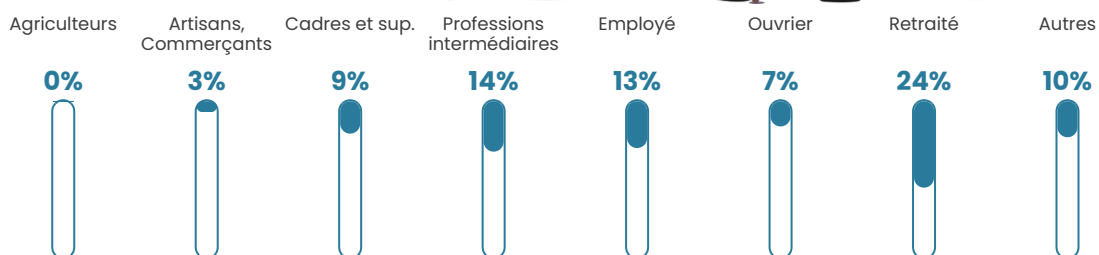

Pop densité

1 562 h/km²

Revenu moyen

23 150 €/an

Evolution du nombre d'habitants

Sources : Institut national de la statistique et des études économiques (insee) selon Les dernières parutions officielles de 2024 portant sur les années 2020, 2021 et 2022.

Tranche d'âge

Activité professionnelle

Niveau de diplôme

Composition des ménages

Profils électoraux

Premier tour

	Emmanuel MACRON	30.31 %
	Jean-Luc MÉLENCHON	24.88 %
	Marine LE PEN	17.42 %
	Éric ZEMMOUR	7.91 %
	Yannick JADOT	5.82 %
	Valérie PÉCRESE	4.72 %
	Fabien ROUSSEL	2.08 %
	Nicolas DUPONT- AIGNAN	1.90 %
	Jean LASSALLE	1.79 %
	Anne HIDALGO	1.69 %
	Philippe POUTOU	0.92 %
	Nathalie ARTHAUD	0.55 %