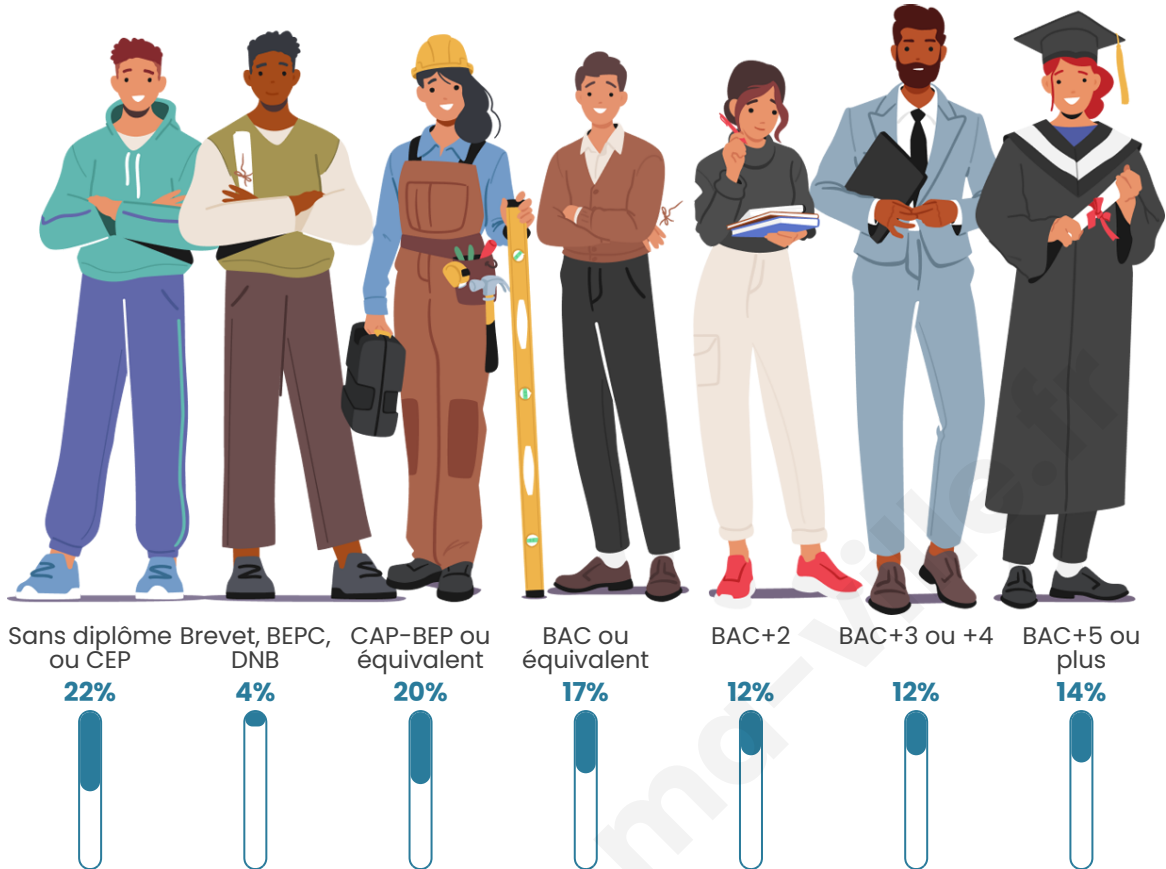

Nombre d'habitants

7 812

Age moyen

43 ans

Pop active

45.8%

Taux chômage

8%

Pop densité

1 562 h/km²

Revenu moyen

23 150 €/an

Evolution du nombre d'habitants

Sources : Institut national de la statistique et des études économiques (insee) selon Les dernières parutions officielles de 2024 portant sur les années 2020, 2021 et 2022.

Tranche d'âge

Activité professionnelle

Niveau de diplôme

Composition des ménages

Profils électoraux

Premier tour

	Emmanuel MACRON	30.31 %
	Jean-Luc MÉLENCHON	24.88 %
	Marine LE PEN	17.42 %
	Éric ZEMMOUR	7.91 %
	Yannick JADOT	5.82 %
	Valérie PÉCRESE	4.72 %
	Fabien ROUSSEL	2.08 %
	Nicolas DUPONT- AIGNAN	1.90 %
	Jean LASSALLE	1.79 %
	Anne HIDALGO	1.69 %
	Philippe POUTOU	0.92 %
	Nathalie ARTHAUD	0.55 %