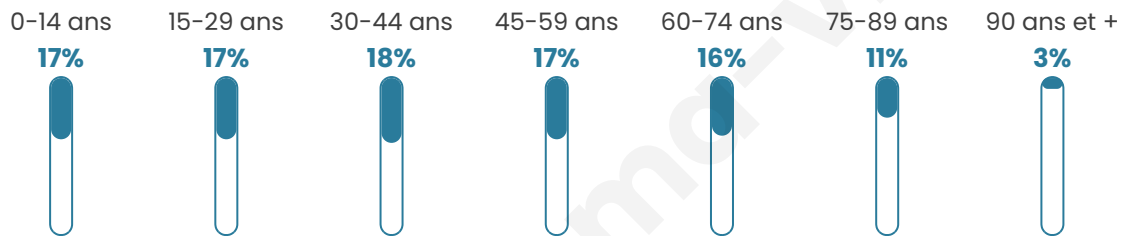

Nombre d'habitants

7 812

Age moyen

43 ans

Pop active

45.8%

Taux chômage

8%

Pop densité

1 562 h/km²

Revenu moyen

23 150 €/an

Evolution du nombre d'habitants

Sources : Institut national de la statistique et des études économiques (insee) selon Les dernières parutions officielles de 2024 portant sur les années 2020, 2021 et 2022.

Tranche d'âge

Activité professionnelle

Niveau de diplôme

Composition des ménages

Profils électoraux

Premier tour

	Emmanuel MACRON	30.31 %
	Jean-Luc MÉLENCHON	24.88 %
	Marine LE PEN	17.42 %
	Éric ZEMMOUR	7.91 %
	Yannick JADOT	5.82 %
	Valérie PÉCRESE	4.72 %
	Fabien ROUSSEL	2.08 %
	Nicolas DUPONT- AIGNAN	1.90 %
	Jean LASSALLE	1.79 %
	Anne HIDALGO	1.69 %
	Philippe POUTOU	0.92 %
	Nathalie ARTHAUD	0.55 %