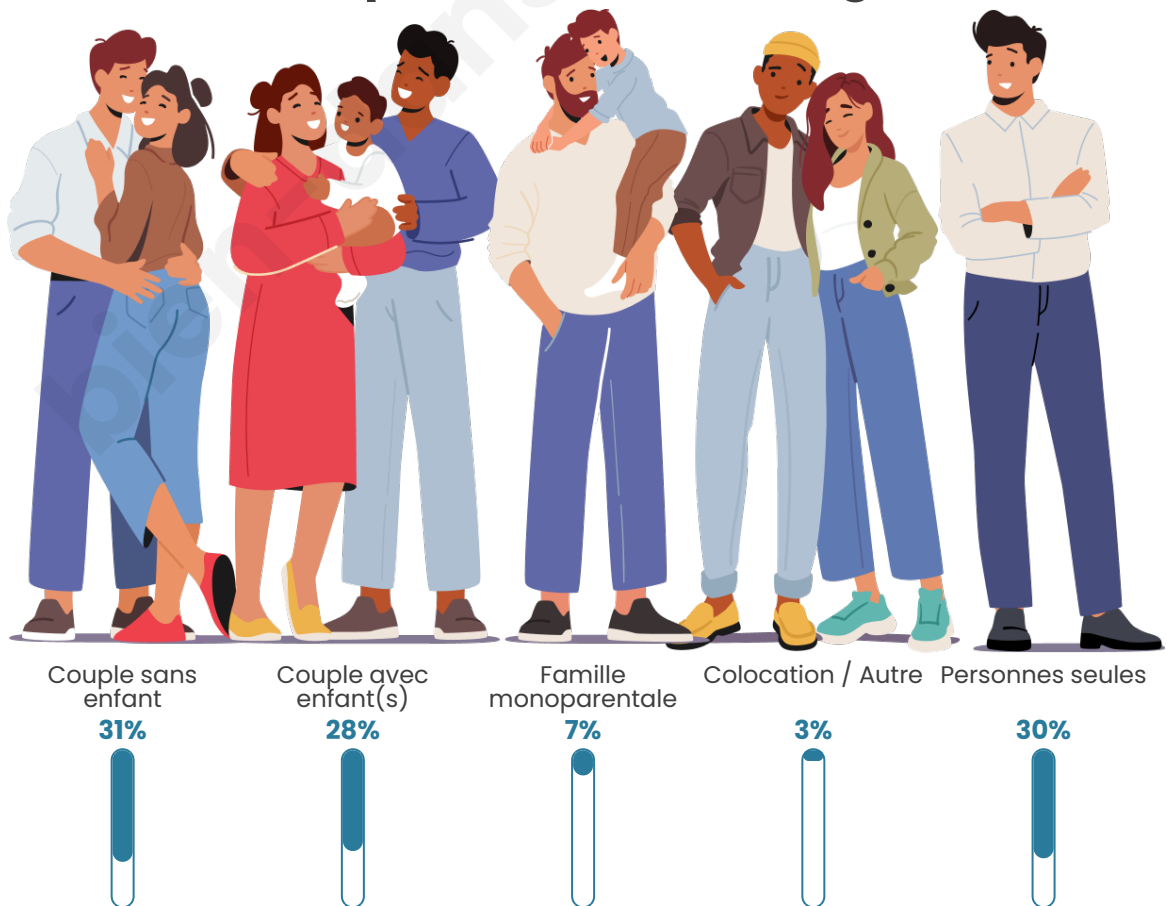

Nombre d'habitants

7 812

Age moyen

43 ans

Pop active

45.8%

Taux chômage

8%

Tranche d'âge

Activité professionnelle

Niveau de diplôme

Composition des ménages

Profils électoraux

Premier tour

	Emmanuel MACRON	30.31 %
	Jean-Luc MÉLENCHON	24.88 %
	Marine LE PEN	17.42 %
	Éric ZEMMOUR	7.91 %
	Yannick JADOT	5.82 %
	Valérie PÉCRESE	4.72 %
	Fabien ROUSSEL	2.08 %
	Nicolas DUPONT- AIGNAN	1.90 %
	Jean LASSALLE	1.79 %
	Anne HIDALGO	1.69 %
	Philippe POUTOU	0.92 %
	Nathalie ARTHAUD	0.55 %