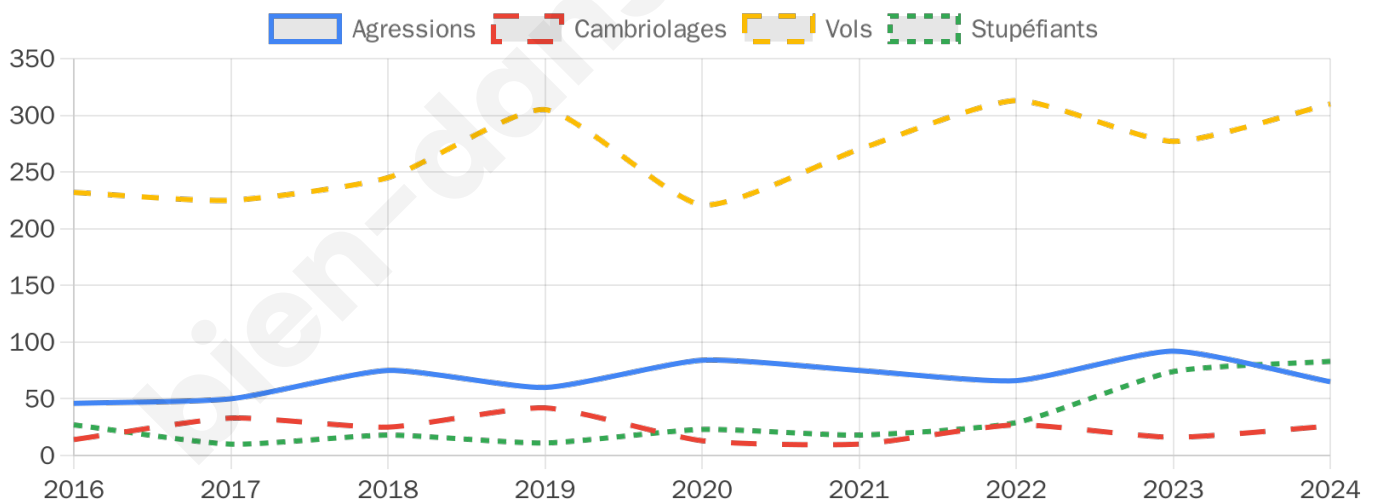

5 140 inscrits

Participation : 75.08%

Votes blancs : 1.43%

Votes nuls : 0.26%

Second tour

	Emmanuel MACRON	68,9 %
	Marine LE PEN	31,1 %

5 143 inscrits

Participation : 70.56%

Votes blancs : 5.73%

Votes nuls : 1.6%

Sécurité

Agressions physiques / sexuelles

65

Cambriolages

26

Vols / dégradations

310

Stupéfiants

83

Evolution du nombre d'infractions

Pour comparer

(en proportion du nombre d'habitants)

Sources : Bases statistiques communale, départementale et régionale de la délinquance enregistrée par la police et la gendarmerie nationales selon les dernières parutions officielles de 2025 portant sur l'année 2024 ([data.gouv](https://data.gouv.fr)).