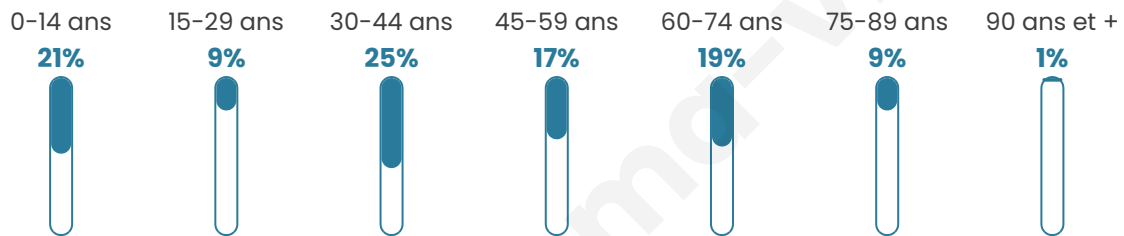

# Statistiques sur la population

Nombre d'habitants

**365**

Age moyen

**42 ans**

Pop active

**46.6%**

Taux chômage

**3.8%**

Pop densité

**33 h/km<sup>2</sup>**

Revenu moyen

**21 470 €/an**

## Evolution du nombre d'habitants

Sources : Institut national de la statistique et des études économiques (insee) selon Les dernières parutions officielles de 2024 portant sur les années 2020, 2021 et 2022.

## Tranche d'âge