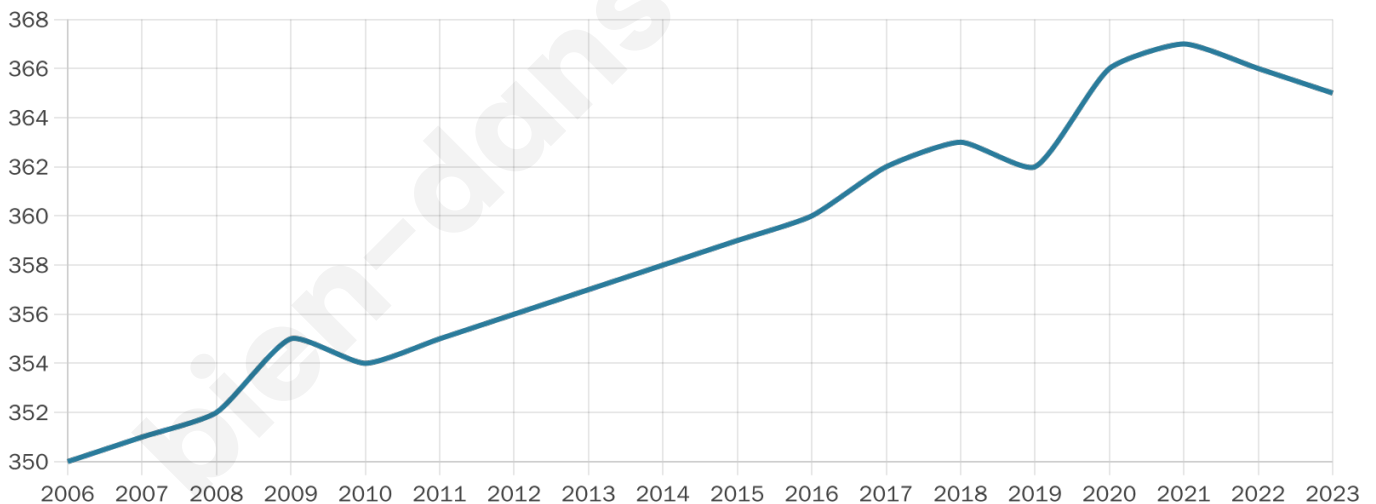

# Statistiques sur la population

Nombre d'habitants

**365**

Age moyen

**42 ans**

Pop active

**46.6%**

Taux chômage

**3.8%**

Pop densité

**33 h/km<sup>2</sup>**

Revenu moyen

**21 470 €/an**

## Evolution du nombre d'habitants

Sources : Institut national de la statistique et des études économiques (insee) selon Les dernières parutions officielles de 2024 portant sur les années 2020, 2021 et 2022.