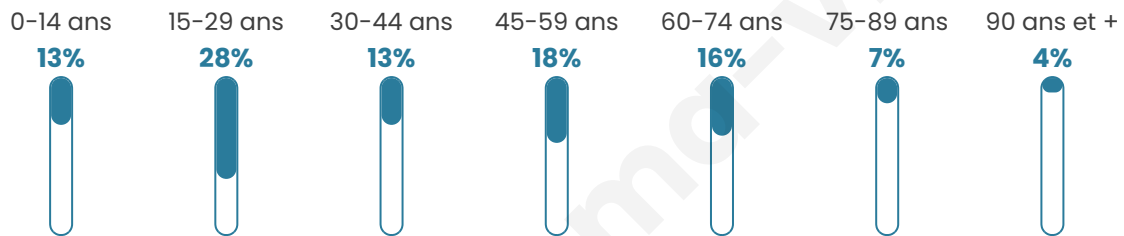

Age moyen

42 ans

Pop active

50%

Taux chômage

6.2%

Pop densité

515 h/km²

Revenu moyen

31 300 €/an

Evolution du nombre d'habitants

Sources : Institut national de la statistique et des études économiques (insee) selon Les dernières parutions officielles de 2024 portant sur les années 2020, 2021 et 2022.

Tranche d'âge

Activité professionnelle

Niveau de diplôme

Composition des ménages

Profils électoraux

Premier tour

	Emmanuel MACRON	35.98 %
	Jean-Luc MÉLENCHON	17.29 %
	Marine LE PEN	14.07 %
	Yannick JADOT	8.24 %
	Éric ZEMMOUR	8.14 %
	Valérie PÉCRESE	7.94 %
	Nicolas DUPONT- AIGNAN	2.41 %
	Jean LASSALLE	1.91 %
	Anne HIDALGO	1.81 %
	Fabien ROUSSEL	1.71 %
	Philippe POUTOU	0.40 %
	Nathalie ARTHAUD	0.10 %

1189 inscrits

Participation : 86.21%

Votes blancs : 1.95%

Votes nuls : 0.98%

Second tour

	Emmanuel MACRON	70,51 %
	Marine LE PEN	29,49 %

1188 inscrits

Participation : 80.89%