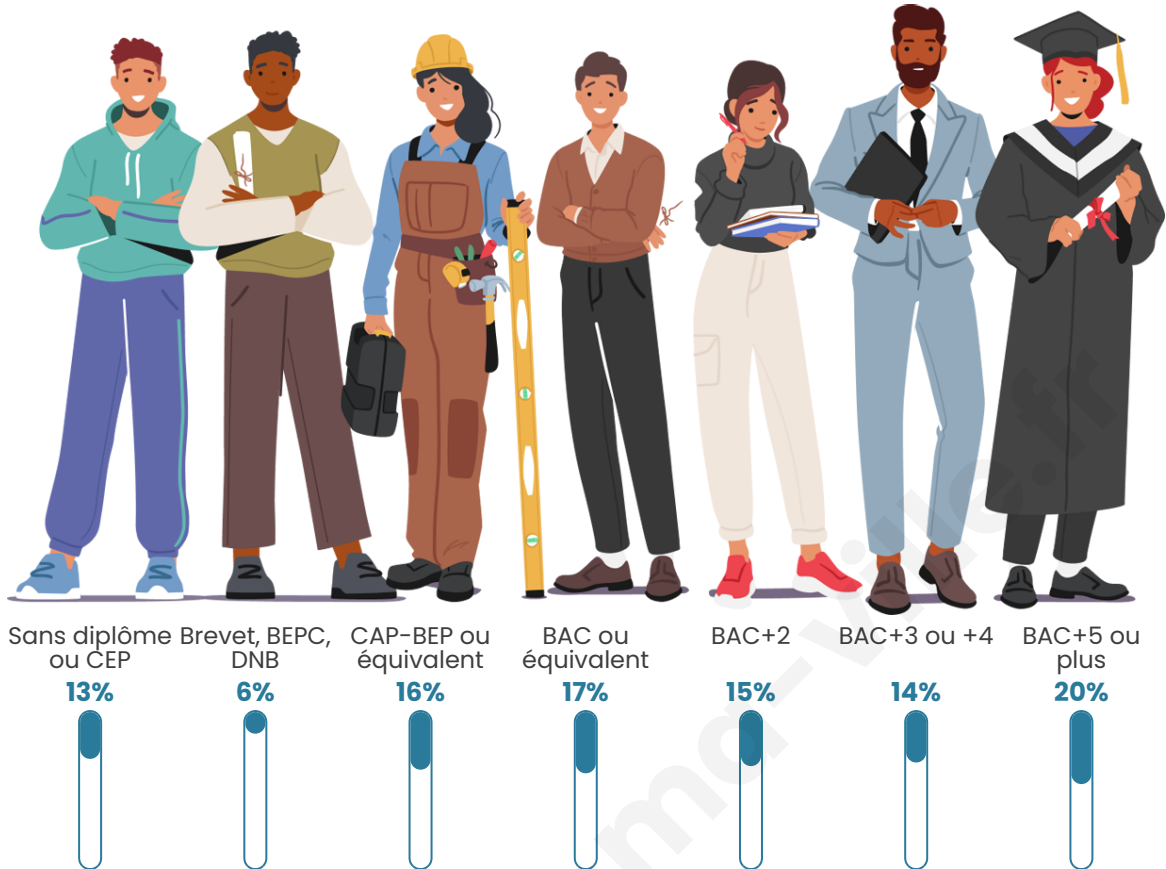

Age moyen

42 ans

Pop active

50%

Taux chômage

6.2%

Pop densité

515 h/km²

Tranche d'âge

Activité professionnelle

Niveau de diplôme

Composition des ménages

Profils électoraux

Premier tour

	Emmanuel MACRON	35.98 %
	Jean-Luc MÉLENCHON	17.29 %
	Marine LE PEN	14.07 %
	Yannick JADOT	8.24 %
	Éric ZEMMOUR	8.14 %
	Valérie PÉCRESE	7.94 %
	Nicolas DUPONT- AIGNAN	2.41 %
	Jean LASSALLE	1.91 %
	Anne HIDALGO	1.81 %
	Fabien ROUSSEL	1.71 %
	Philippe POUTOU	0.40 %
	Nathalie ARTHAUD	0.10 %