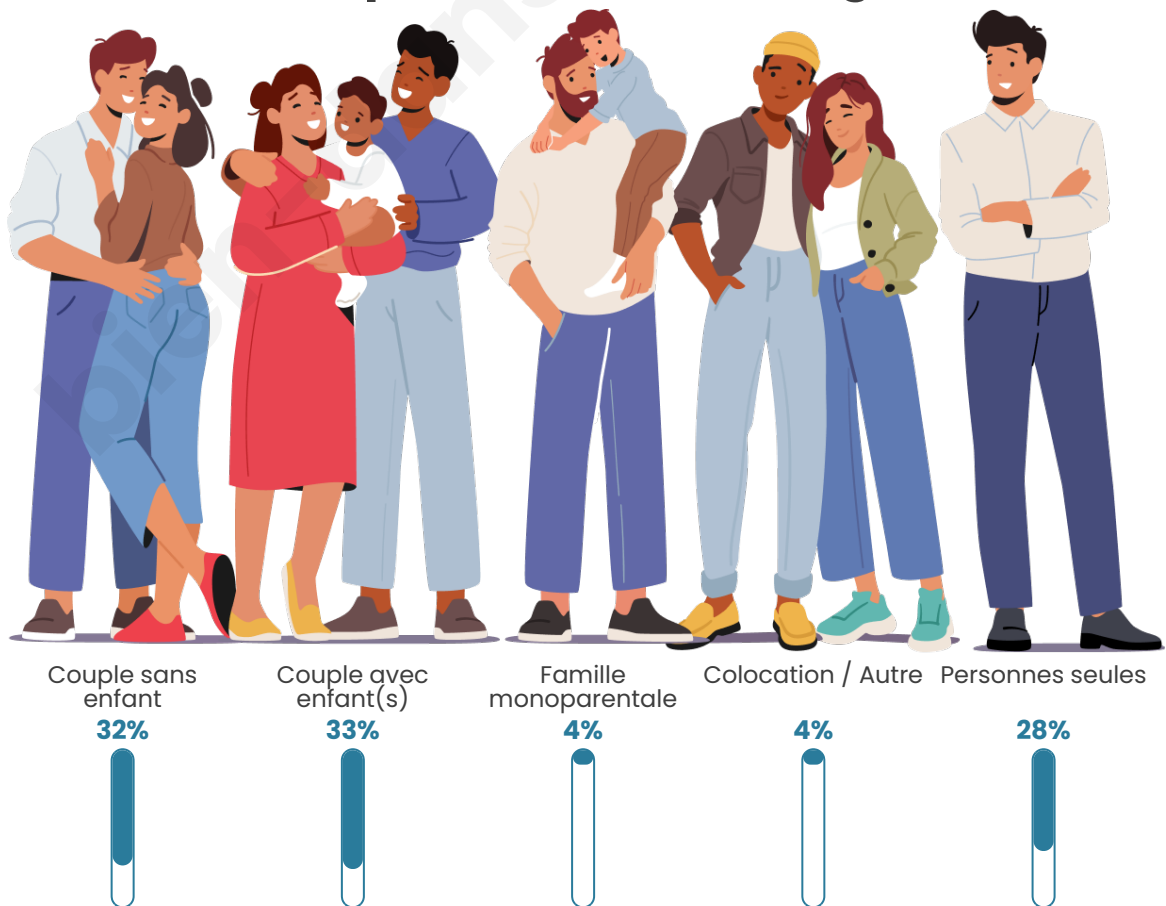

Tranche d'âge

Activité professionnelle

Niveau de diplôme

Composition des ménages

Profils électoraux

Premier tour

	Emmanuel MACRON	35.98 %
	Jean-Luc MÉLENCHON	17.29 %
	Marine LE PEN	14.07 %
	Yannick JADOT	8.24 %
	Éric ZEMMOUR	8.14 %
	Valérie PÉCRESE	7.94 %
	Nicolas DUPONT- AIGNAN	2.41 %
	Jean LASSALLE	1.91 %
	Anne HIDALGO	1.81 %
	Fabien ROUSSEL	1.71 %
	Philippe POUTOU	0.40 %
	Nathalie ARTHAUD	0.10 %