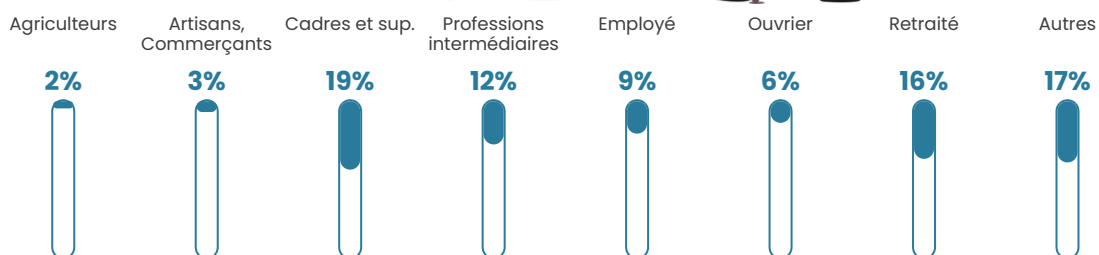

Revenu moyen

31 300 €/an

Evolution du nombre d'habitants

Sources : Institut national de la statistique et des études économiques (insee) selon Les dernières parutions officielles de 2024 portant sur les années 2020, 2021 et 2022.

Tranche d'âge

Activité professionnelle

Niveau de diplôme

Composition des ménages

Profils électoraux

Premier tour

	Emmanuel MACRON	35.98 %
	Jean-Luc MÉLENCHON	17.29 %
	Marine LE PEN	14.07 %
	Yannick JADOT	8.24 %
	Éric ZEMMOUR	8.14 %
	Valérie PÉCRESE	7.94 %
	Nicolas DUPONT- AIGNAN	2.41 %
	Jean LASSALLE	1.91 %
	Anne HIDALGO	1.81 %
	Fabien ROUSSEL	1.71 %
	Philippe POUTOU	0.40 %
	Nathalie ARTHAUD	0.10 %