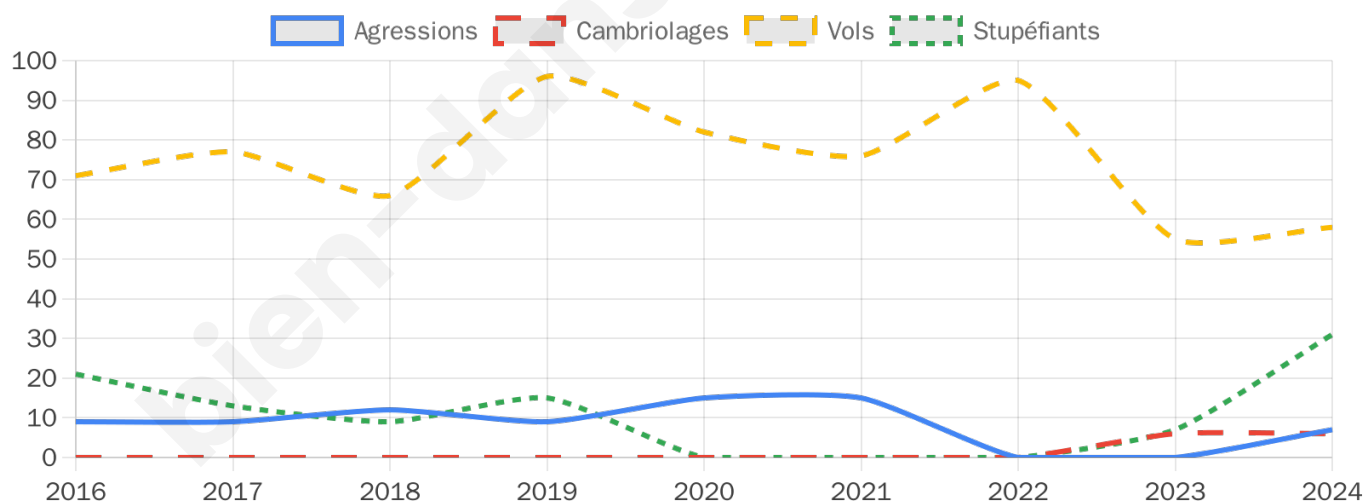

1189 inscrits

Participation : 86.21%

Votes blancs : 1.95%

Votes nuls : 0.98%

Second tour

	Emmanuel MACRON	70,51 %
	Marine LE PEN	29,49 %

1188 inscrits

Participation : 80.89%

Votes blancs : 6.35%

Votes nuls : 1.56%

Sécurité

Agressions physiques / sexuelles

7

Cambriolages

6

Vols / dégradations

58

Stupéfiants

31

Evolution du nombre d'infractions

Pour comparer

(en proportion du nombre d'habitants)

Sources : Bases statistiques communale, départementale et régionale de la délinquance enregistrée par la police et la gendarmerie nationales selon les dernières parutions officielles de 2025 portant sur l'année 2024 ([data.gouv](https://data.gouv.fr)).