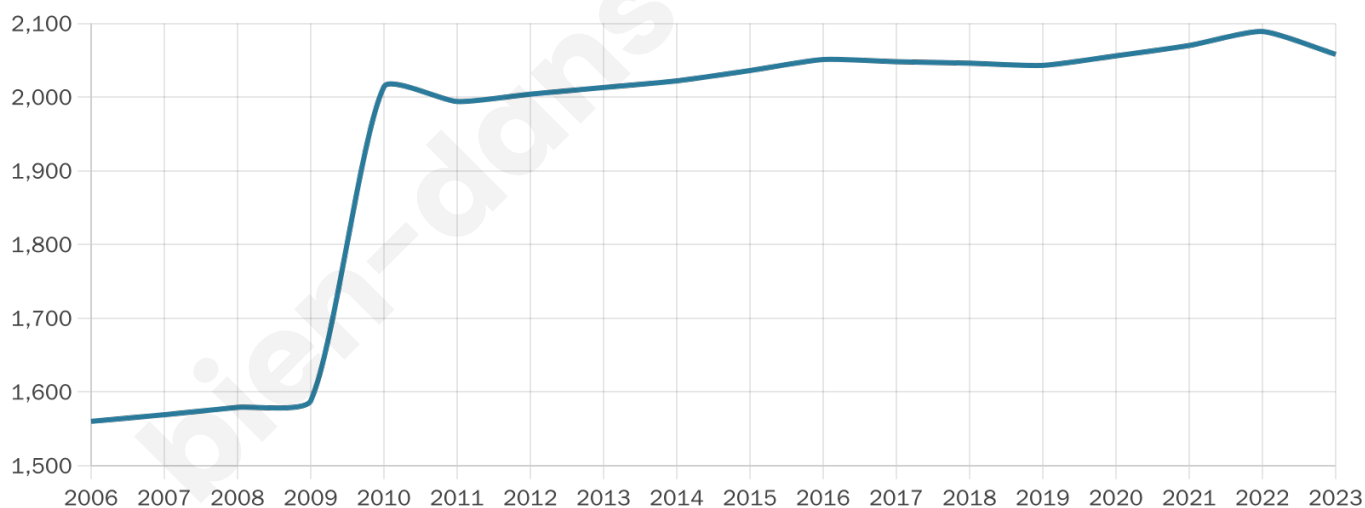

Age moyen

42 ans

Pop active

50%

Taux chômage

6.2%

Pop densité

515 h/km²

Revenu moyen

31 300 €/an

Evolution du nombre d'habitants

Sources : Institut national de la statistique et des études économiques (insee) selon Les dernières parutions officielles de 2024 portant sur les années 2020, 2021 et 2022.