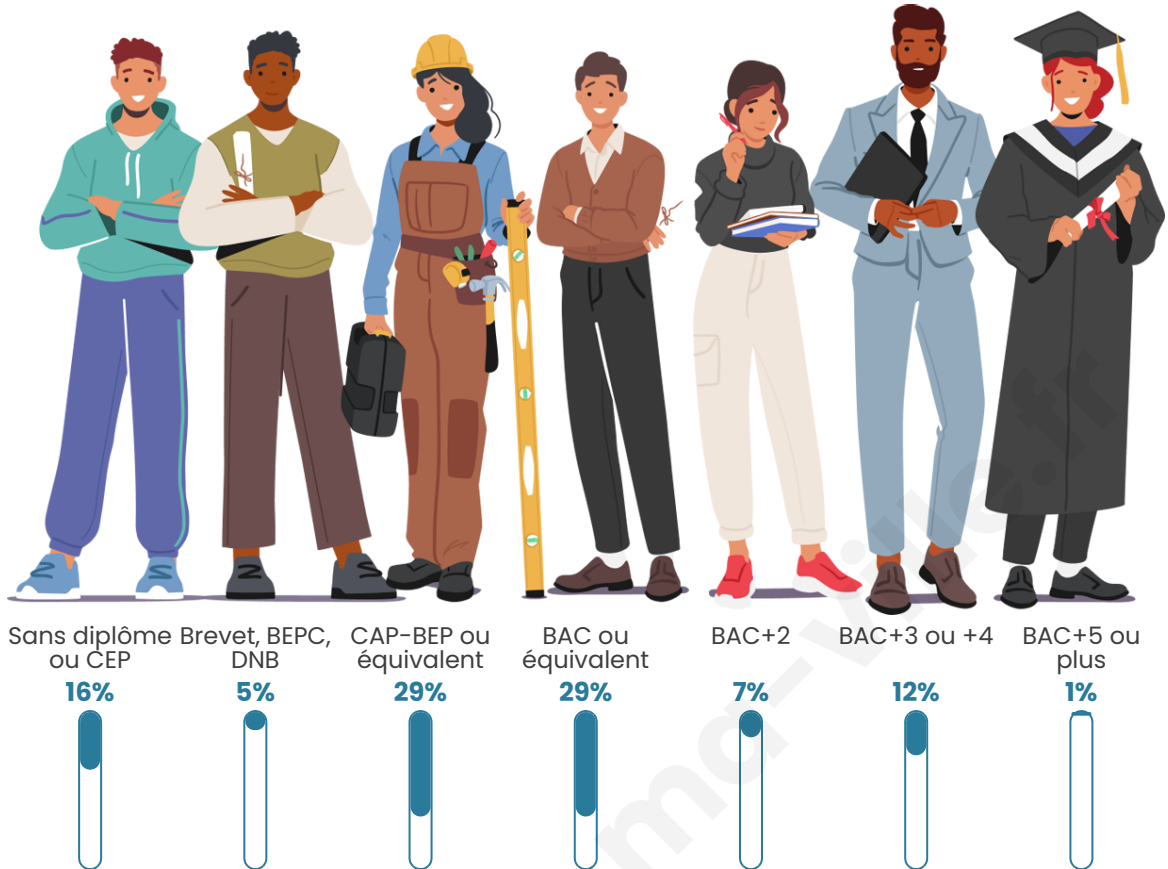

Tranche d'âge

Activité professionnelle

Niveau de diplôme

Composition des ménages

Profils électoraux

Premier tour

	Marine LE PEN	50.98 %
	Emmanuel MACRON	21.57 %
	Jean-Luc MÉLENCHON	13.73 %
	Valérie PÉCRESE	7.84 %
	Jean LASSALLE	1.96 %
	Éric ZEMMOUR	1.96 %
	Nicolas DUPONT- AIGNAN	1.96 %
	Nathalie ARTHAUD	0.00 %
	Fabien ROUSSEL	0.00 %
	Anne HIDALGO	0.00 %
	Yannick JADOT	0.00 %
	Philippe POUTOU	0.00 %