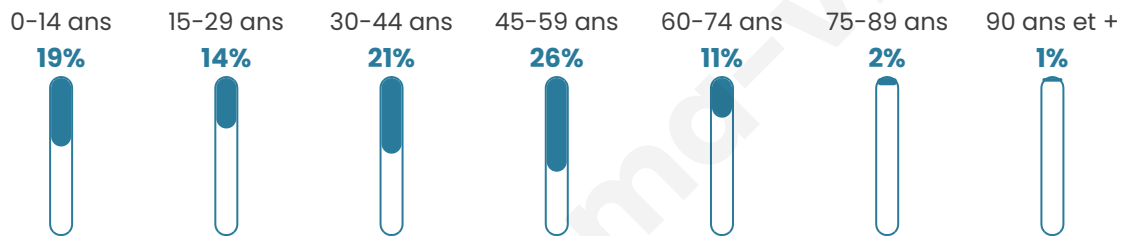

Version web

Ville de Neuville-sur-Margival

Présenté par

BIEN dans ma **VILLE** 

Sommaire

Situation géographique	3
Statistiques sur la population	4
Evolution du nombre d'habitants	4
Tranche d'âge	5
0-14 ans	5
15-29 ans	5
30-44 ans	5
45-59 ans	5
60-74 ans	5
75-89 ans	5
90 ans et +	5
Activité professionnelle	5
Agriculteurs	5
Artisans, Commerçants	5
Cadres et sup.	5
Professions intermédiaires	5
Employé	5
Ouvrier	5
Retraité	5
Autres	5
Niveau de diplôme	6
Sans diplôme ou CEP	6
Brevet, BEPC, DNB	6
CAP-BEP ou équivalent	6
BAC ou équivalent	6
BAC+2	6
BAC+3 ou +4	6
BAC+5 ou plus	6
Composition des ménages	6
Couple sans enfant	6
Couple avec enfant(s)	6
Famille monoparentale	6
Colocation / Autre	6
Personnes seules	6
Profils électoraux	7
Premier tour	7
Sécurité	9
Evolution du nombre d'infractions	9
Pour comparer	10
Services à la population	11
Commerce	11
Éducation	11
Villes autour de Neuville-sur-Margival	12

Situation géographique

i Informations clés

- **Région** : Hauts-de-France
- **Département** : Aisne
- **Code postal** : 02880
- **Superficie** : 3 km²

Statistiques sur la population

Nombre d'habitants

116

Age moyen

38 ans

Pop active

49.1%

Taux chômage

7.1%

Pop densité

39 h/km²

Revenu moyen

Tranche d'âge

Activité professionnelle

Niveau de diplôme

Composition des ménages

Profils électoraux

Premier tour

	Marine LE PEN	50.98 %
	Emmanuel MACRON	21.57 %
	Jean-Luc MÉLENCHON	13.73 %
	Valérie PÉCRESE	7.84 %
	Jean LASSALLE	1.96 %
	Éric ZEMMOUR	1.96 %
	Nicolas DUPONT- AIGNAN	1.96 %
	Nathalie ARTHAUD	0.00 %
	Fabien ROUSSEL	0.00 %
	Anne HIDALGO	0.00 %
	Yannick JADOT	0.00 %
	Philippe POUTOU	0.00 %