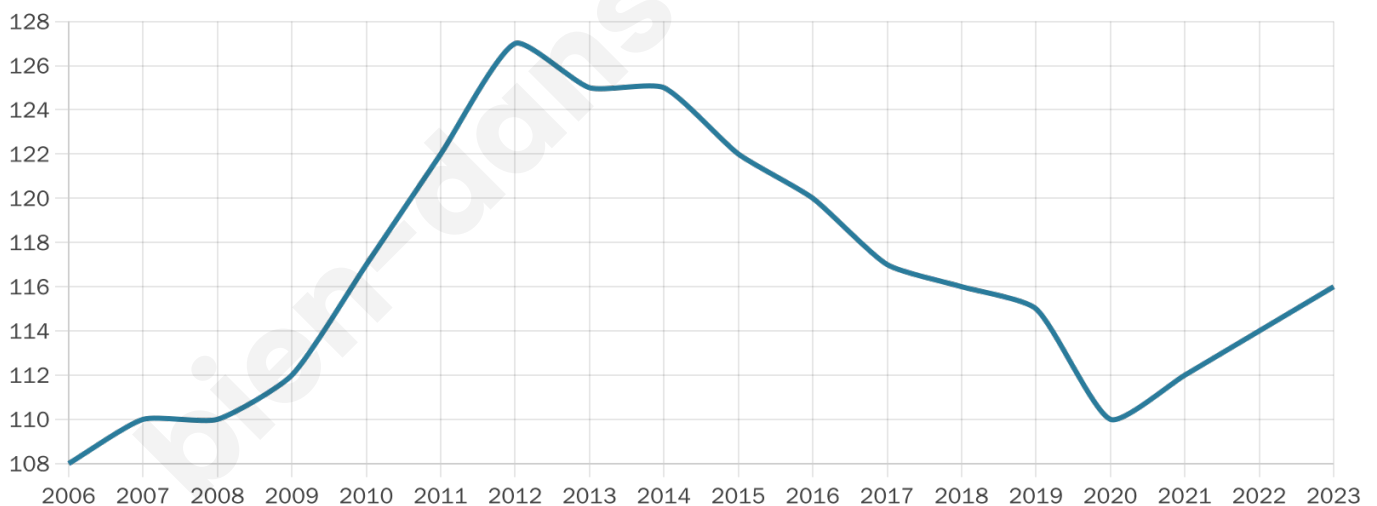

38 ans

Pop active

49.1%

Taux chômage

7.1%

Pop densité

39 h/km²

Revenu moyen

22 250 €/an

Evolution du nombre d'habitants

Sources : Institut national de la statistique et des études économiques (insee) selon Les dernières parutions officielles de 2024 portant sur les années 2020, 2021 et 2022.