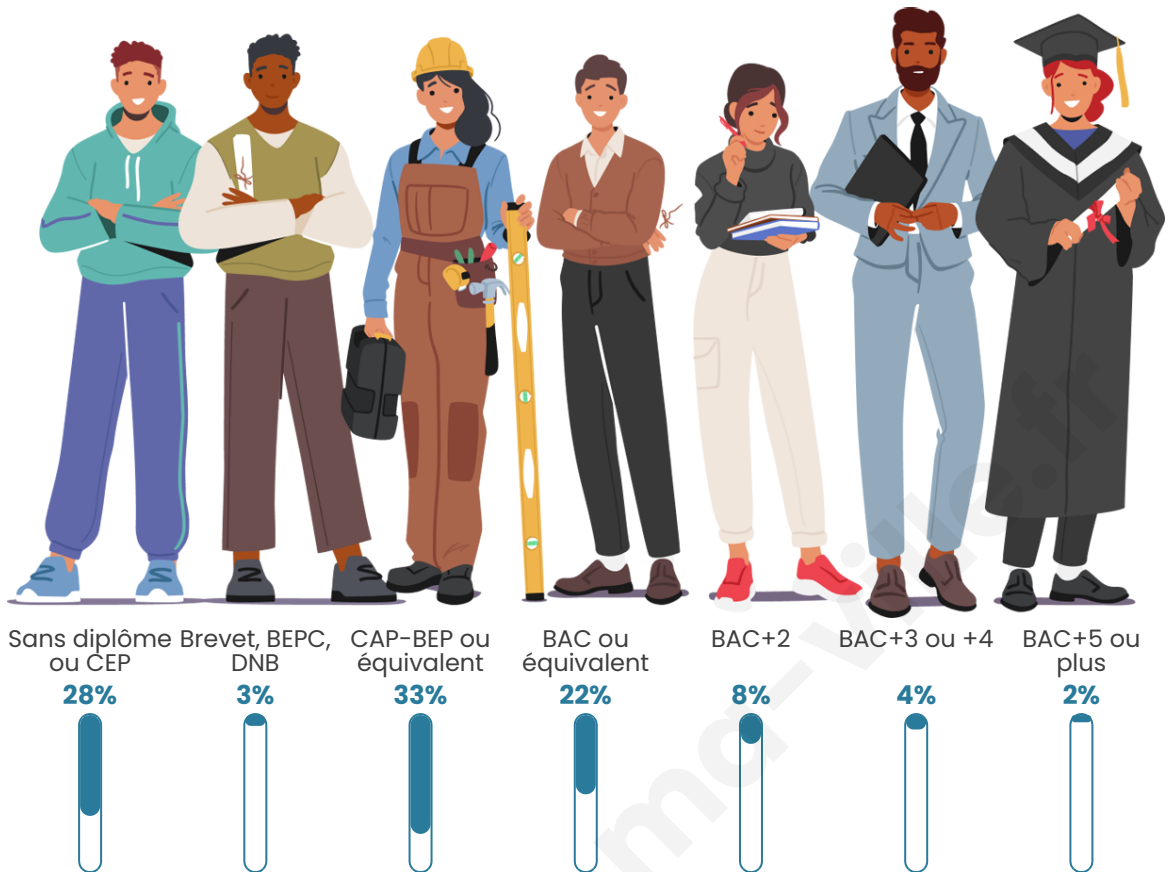

36 ans

Pop active

46.1%

Taux chômage

13.6%

Pop densité

38 h/km²

Revenu moyen

Tranche d'âge

Activité professionnelle

Niveau de diplôme

Composition des ménages

Profils électoraux

Premier tour

	Marine LE PEN	50.00 %
	Jean-Luc MÉLENCHON	16.33 %
	Emmanuel MACRON	14.29 %
	Jean LASSALLE	5.10 %
	Valérie PÉCRESSE	5.10 %
	Éric ZEMMOUR	4.08 %
	Yannick JADOT	4.08 %
	Nicolas DUPONT-AIGNAN	1.02 %
	Nathalie ARTHAUD	0.00 %
	Fabien ROUSSEL	0.00 %
	Anne HIDALGO	0.00 %
	Philippe POUTOU	0.00 %