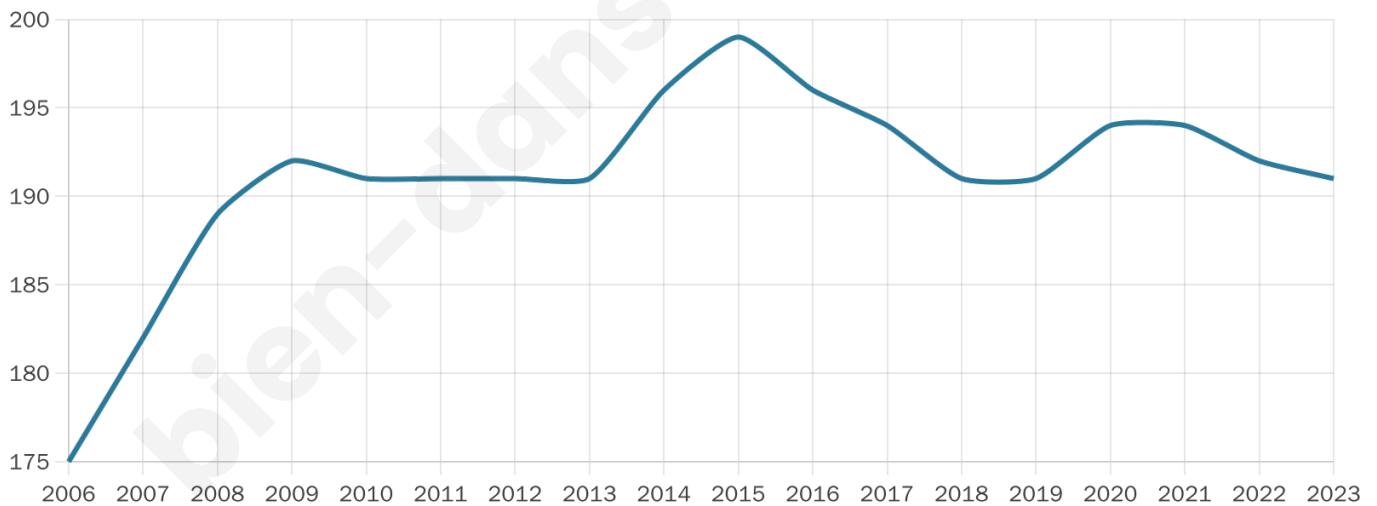

36 ans

Pop active

46.1%

Taux chômage

13.6%

Pop densité

38 h/km²

Revenu moyen

17 840 €/an

Evolution du nombre d'habitants

Sources : Institut national de la statistique et des études économiques (insee) selon Les dernières parutions officielles de 2024 portant sur les années 2020, 2021 et 2022.