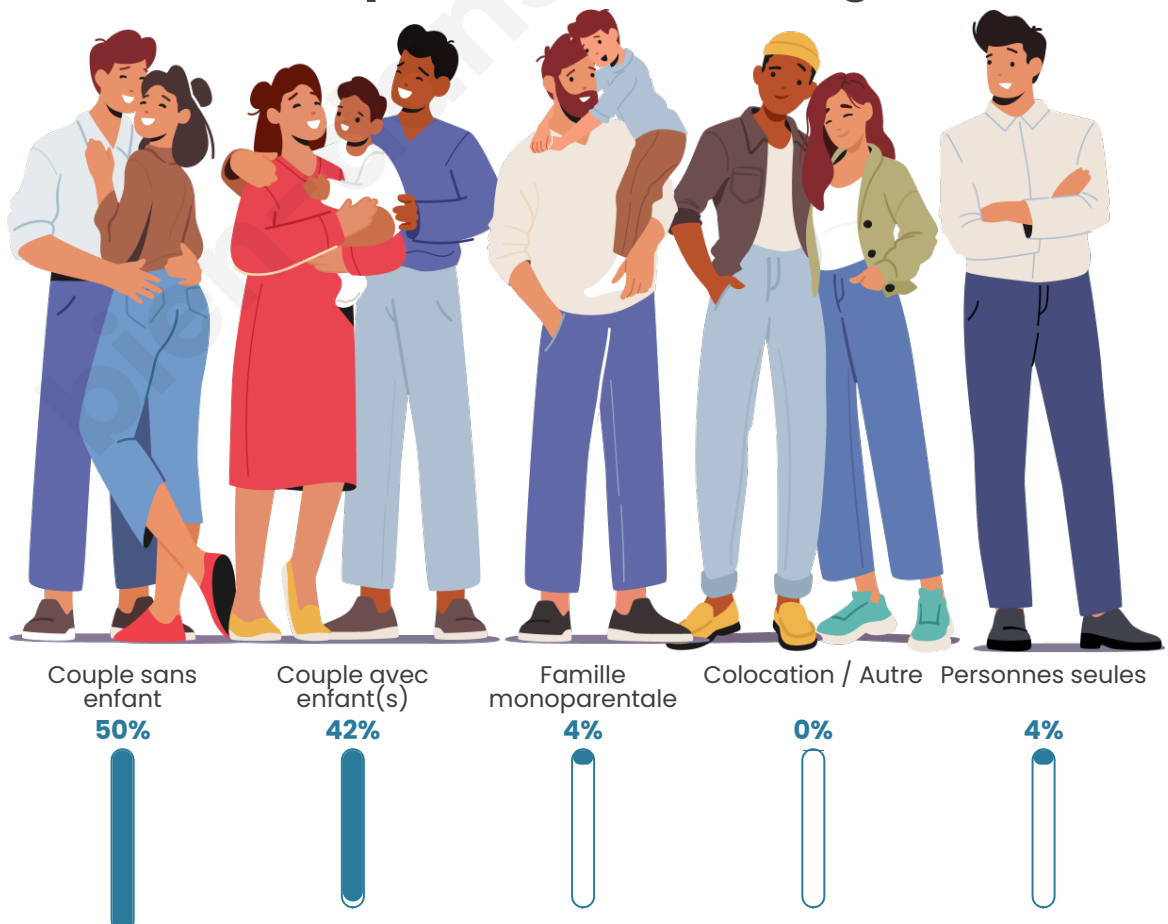

Tranche d'âge

Activité professionnelle

Niveau de diplôme

Composition des ménages

Profils électoraux

Premier tour

	Marine LE PEN	50.00 %
	Jean-Luc MÉLENCHON	16.33 %
	Emmanuel MACRON	14.29 %
	Jean LASSALLE	5.10 %
	Valérie PÉCRESSE	5.10 %
	Éric ZEMMOUR	4.08 %
	Yannick JADOT	4.08 %
	Nicolas DUPONT-AIGNAN	1.02 %
	Nathalie ARTHAUD	0.00 %
	Fabien ROUSSEL	0.00 %
	Anne HIDALGO	0.00 %
	Philippe POUTOU	0.00 %