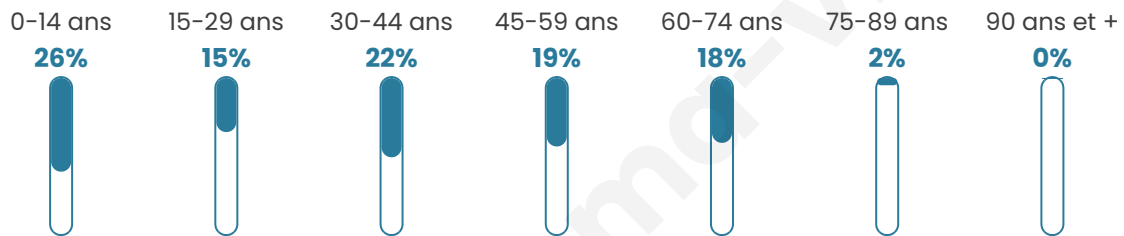

Situation géographique

i Informations clés

- **Région** : Normandie
- **Département** : Eure
- **Code postal** : 27800
- **Superficie** : 5 km²

Statistiques sur la population

Nombre d'habitants

191

Age moyen

36 ans

Pop active

46.1%

Taux chômage

13.6%

Pop densité

38 h/km²

Revenu moyen

17 840 €/an

Evolution du nombre d'habitants

Sources : Institut national de la statistique et des études économiques (insee) selon Les dernières parutions officielles de 2024 portant sur les années 2020, 2021 et 2022.

Tranche d'âge

Activité professionnelle

Niveau de diplôme

Composition des ménages

Profils électoraux

Premier tour

	Marine LE PEN	50.00 %
	Jean-Luc MÉLENCHON	16.33 %
	Emmanuel MACRON	14.29 %
	Jean LASSALLE	5.10 %
	Valérie PÉCRESSE	5.10 %
	Éric ZEMMOUR	4.08 %
	Yannick JADOT	4.08 %
	Nicolas DUPONT-AIGNAN	1.02 %
	Nathalie ARTHAUD	0.00 %
	Fabien ROUSSEL	0.00 %
	Anne HIDALGO	0.00 %
	Philippe POUTOU	0.00 %