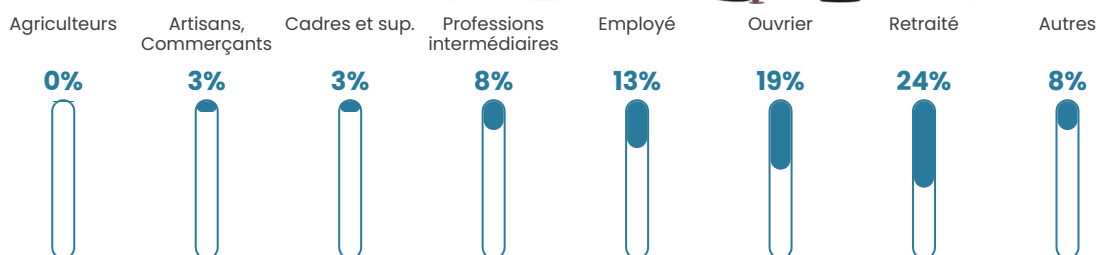

36 ans

Pop active

46.1%

Taux chômage

13.6%

Pop densité

38 h/km²

Revenu moyen

17 840 €/an

Evolution du nombre d'habitants

Sources : Institut national de la statistique et des études économiques (insee) selon Les dernières parutions officielles de 2024 portant sur les années 2020, 2021 et 2022.

Tranche d'âge

Activité professionnelle

Niveau de diplôme

Composition des ménages

Profils électoraux

Premier tour

	Marine LE PEN	50.00 %
	Jean-Luc MÉLENCHON	16.33 %
	Emmanuel MACRON	14.29 %
	Jean LASSALLE	5.10 %
	Valérie PÉCRESSE	5.10 %
	Éric ZEMMOUR	4.08 %
	Yannick JADOT	4.08 %
	Nicolas DUPONT-AIGNAN	1.02 %
	Nathalie ARTHAUD	0.00 %
	Fabien ROUSSEL	0.00 %
	Anne HIDALGO	0.00 %
	Philippe POUTOU	0.00 %