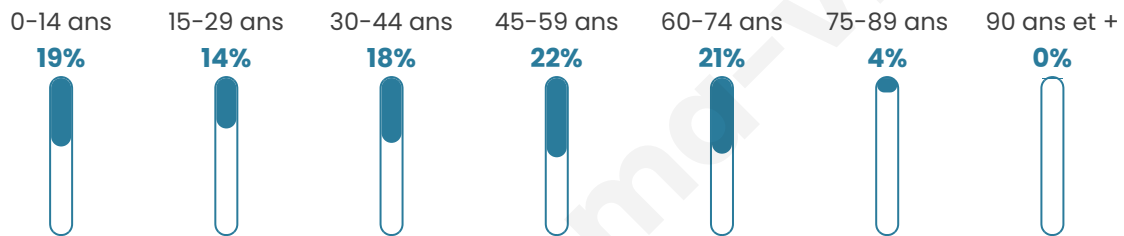

Nombre d'habitants

121

Age moyen

41 ans

Pop active

48.8%

Taux chômage

6.8%

Pop densité

30 h/km²

Revenu moyen

22 090 €/an

Evolution du nombre d'habitants

Sources : Institut national de la statistique et des études économiques (insee) selon Les dernières parutions officielles de 2024 portant sur les années 2020, 2021 et 2022.

Tranche d'âge

Activité professionnelle

Niveau de diplôme

Composition des ménages

Profils électoraux

Premier tour

	Marine LE PEN	39.13 %
	Emmanuel MACRON	17.39 %
	Jean-Luc MÉLENCHON	14.49 %
	Éric ZEMMOUR	8.70 %
	Nathalie ARTHAUD	4.35 %
	Fabien ROUSSEL	4.35 %
	Jean LASSALLE	4.35 %
	Anne HIDALGO	2.90 %
	Nicolas DUPONT- AIGNAN	2.90 %
	Yannick JADOT	1.45 %
	Valérie PÉCRESSE	0.00 %
	Philippe POUTOU	0.00 %