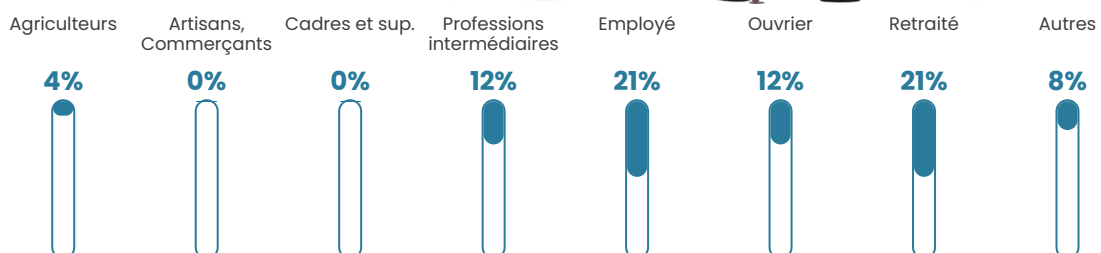

Pop densité

30 h/km²

Revenu moyen

22 090 €/an

Evolution du nombre d'habitants

Sources : Institut national de la statistique et des études économiques (insee) selon Les dernières parutions officielles de 2024 portant sur les années 2020, 2021 et 2022.

Tranche d'âge

Activité professionnelle

Niveau de diplôme

Composition des ménages

Profils électoraux

Premier tour

	Marine LE PEN	39.13 %
	Emmanuel MACRON	17.39 %
	Jean-Luc MÉLENCHON	14.49 %
	Éric ZEMMOUR	8.70 %
	Nathalie ARTHAUD	4.35 %
	Fabien ROUSSEL	4.35 %
	Jean LASSALLE	4.35 %
	Anne HIDALGO	2.90 %
	Nicolas DUPONT- AIGNAN	2.90 %
	Yannick JADOT	1.45 %
	Valérie PÉCRESSE	0.00 %
	Philippe POUTOU	0.00 %