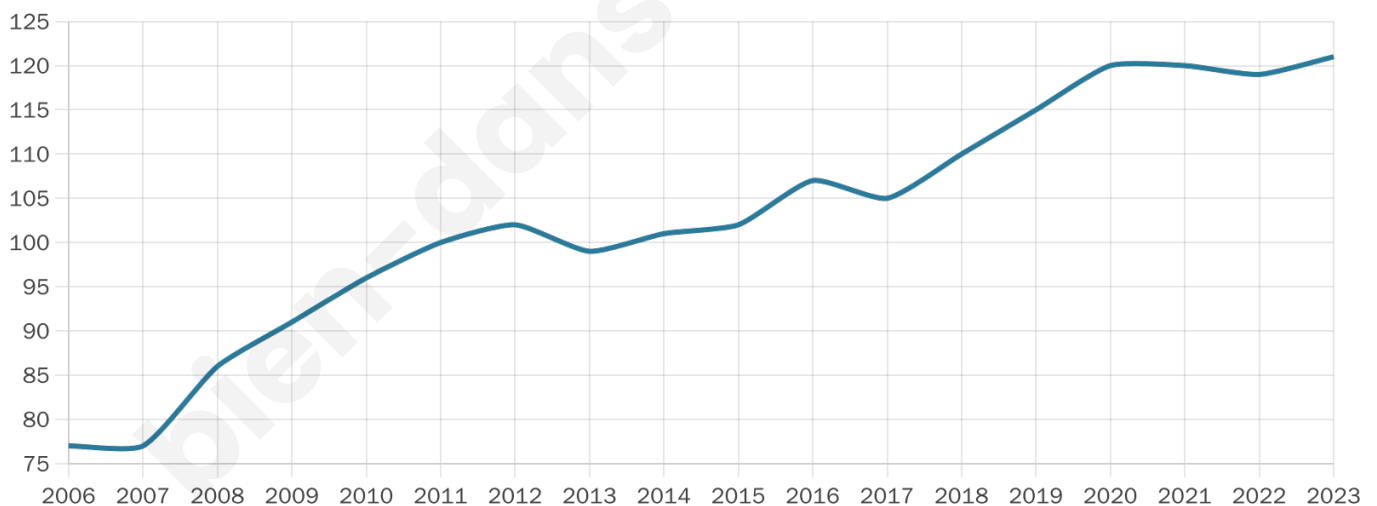

Nombre d'habitants

121

Age moyen

41 ans

Pop active

48.8%

Taux chômage

6.8%

Pop densité

30 h/km²

Revenu moyen

22 090 €/an

Evolution du nombre d'habitants

Sources : Institut national de la statistique et des études économiques (insee) selon Les dernières parutions officielles de 2024 portant sur les années 2020, 2021 et 2022.

Tranche d'âge

Activité professionnelle

Niveau de diplôme

Composition des ménages

Profils électoraux

Premier tour

	Marine LE PEN	39.13 %
	Emmanuel MACRON	17.39 %
	Jean-Luc MÉLENCHON	14.49 %
	Éric ZEMMOUR	8.70 %
	Nathalie ARTHAUD	4.35 %
	Fabien ROUSSEL	4.35 %
	Jean LASSALLE	4.35 %
	Anne HIDALGO	2.90 %
	Nicolas DUPONT- AIGNAN	2.90 %
	Yannick JADOT	1.45 %
	Valérie PÉCRESSE	0.00 %
	Philippe POUTOU	0.00 %