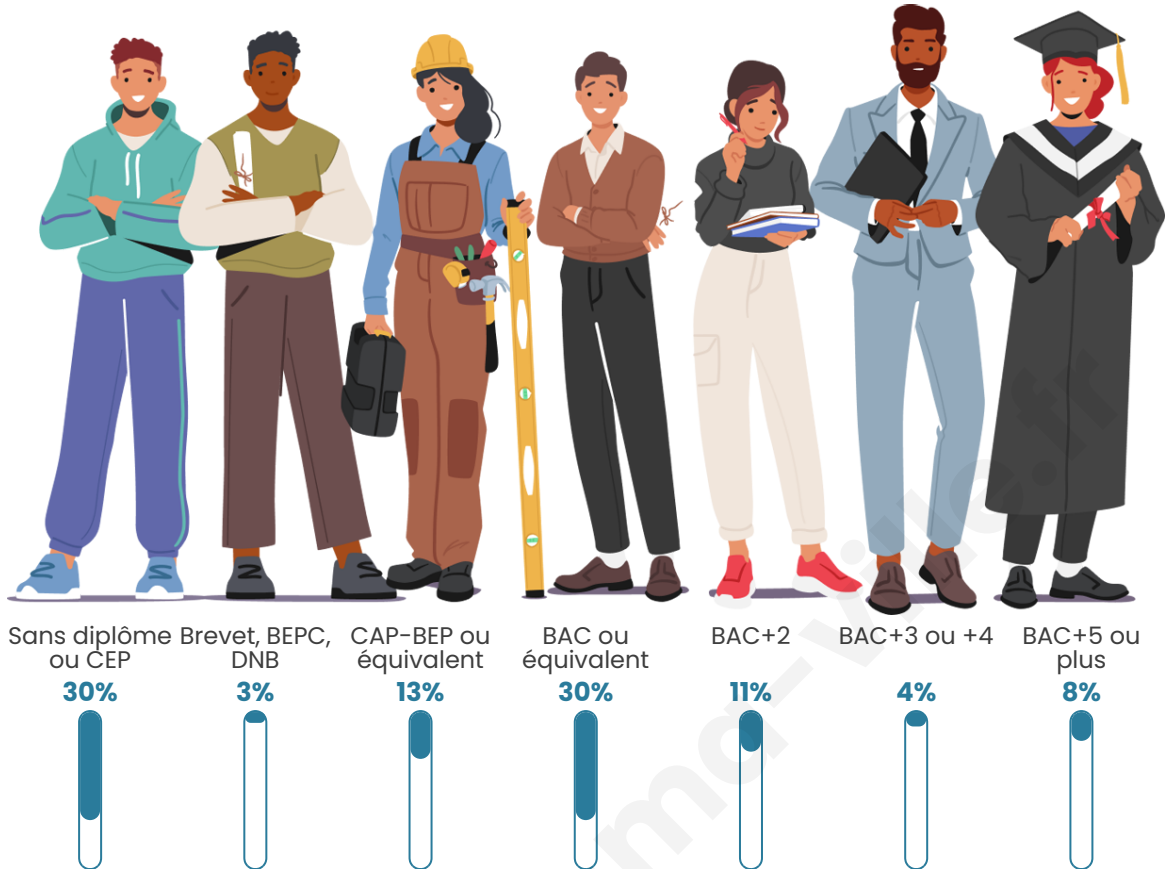

Nombre d'habitants

121

Age moyen

41 ans

Pop active

48.8%

Taux chômage

6.8%

Pop densité

30 h/km²

Revenu moyen

22 090 €/an

Evolution du nombre d'habitants

Sources : Institut national de la statistique et des études économiques (insee) selon Les dernières parutions officielles de 2024 portant sur les années 2020, 2021 et 2022.

Tranche d'âge

Activité professionnelle

Niveau de diplôme

Composition des ménages

Profils électoraux

Premier tour

	Marine LE PEN	39.13 %
	Emmanuel MACRON	17.39 %
	Jean-Luc MÉLENCHON	14.49 %
	Éric ZEMMOUR	8.70 %
	Nathalie ARTHAUD	4.35 %
	Fabien ROUSSEL	4.35 %
	Jean LASSALLE	4.35 %
	Anne HIDALGO	2.90 %
	Nicolas DUPONT- AIGNAN	2.90 %
	Yannick JADOT	1.45 %
	Valérie PÉCRESSE	0.00 %
	Philippe POUTOU	0.00 %