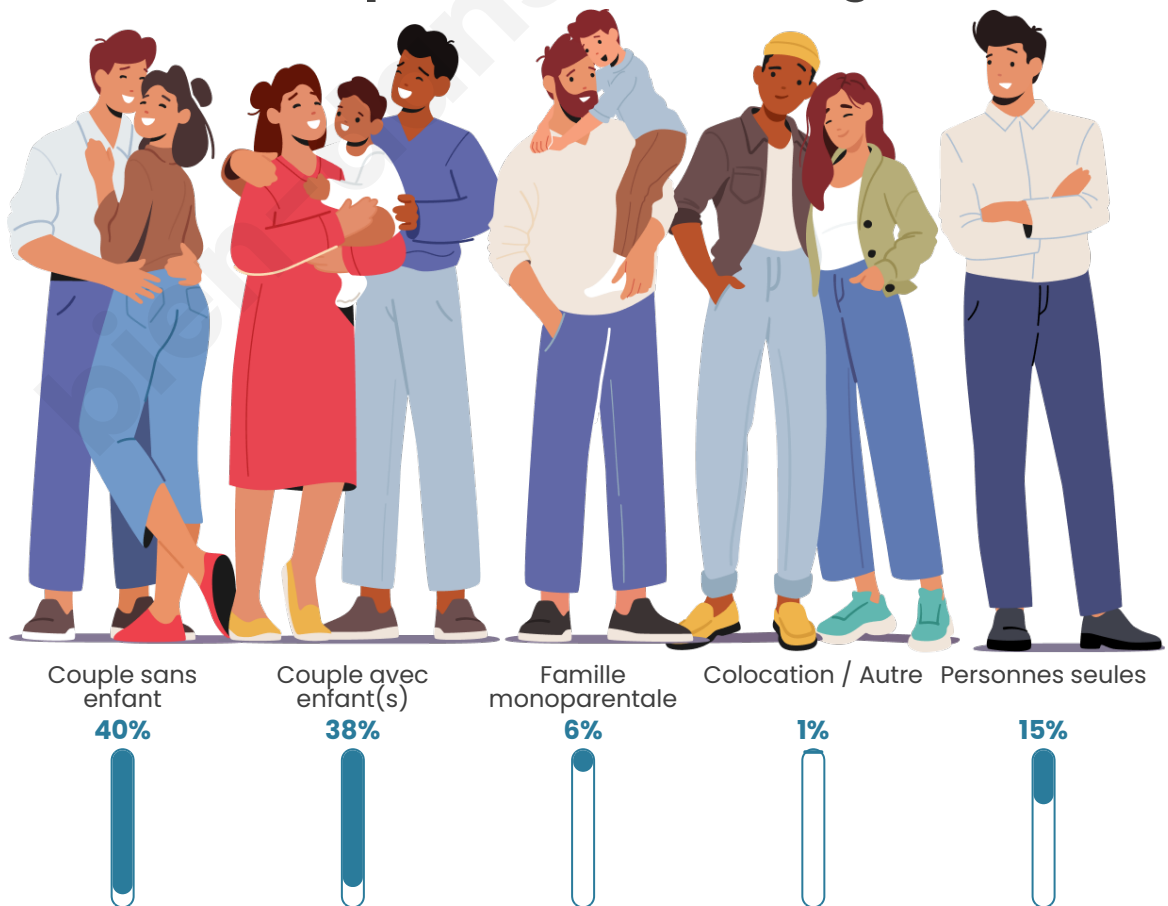

Tranche d'âge

Activité professionnelle

Niveau de diplôme

Composition des ménages

Profils électoraux

Premier tour

	Emmanuel MACRON	33.40 %
	Marine LE PEN	24.72 %
	Jean-Luc MÉLENCHON	12.21 %
	Valérie PÉCRESSÉ	6.96 %
	Éric ZEMMOUR	6.56 %
	Yannick JADOT	4.94 %
	Jean LASSALLE	3.43 %
	Fabien ROUSSEL	2.52 %
	Nicolas DUPONT- AIGNAN	2.42 %
	Anne HIDALGO	1.61 %
	Philippe POUTOU	0.81 %
	Nathalie ARTHAUD	0.40 %