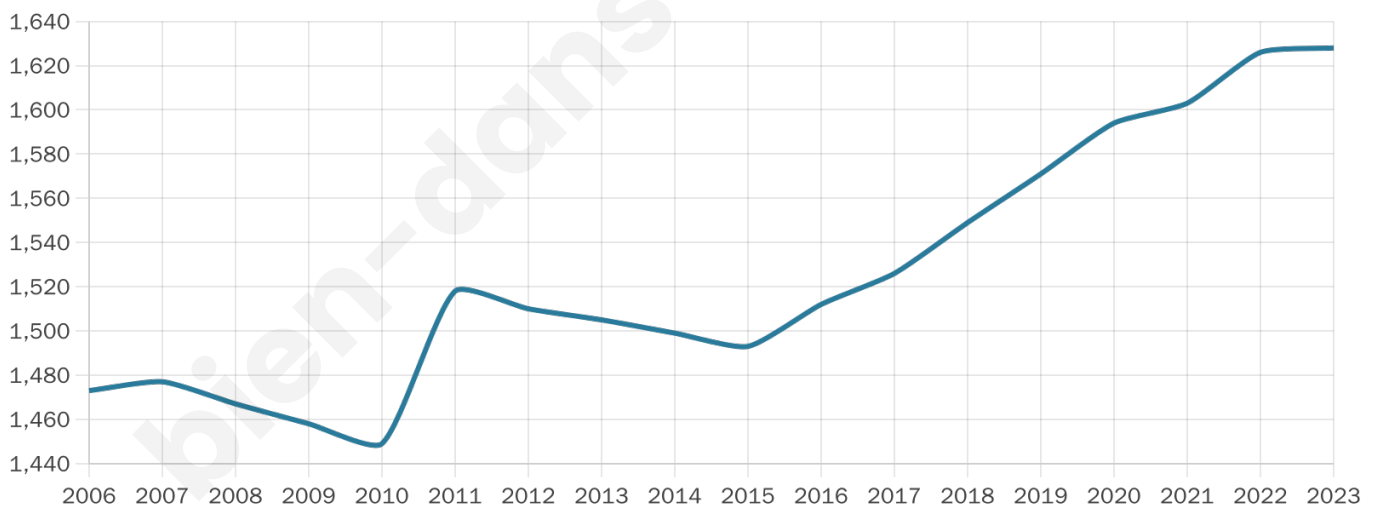

1 628

Age moyen

43 ans

Pop active

45.8%

Taux chômage

5.1%

Pop densité

136 h/km²

Revenu moyen

28 120 €/an

Evolution du nombre d'habitants

Sources : Institut national de la statistique et des études économiques (insee) selon Les dernières parutions officielles de 2024 portant sur les années 2020, 2021 et 2022.