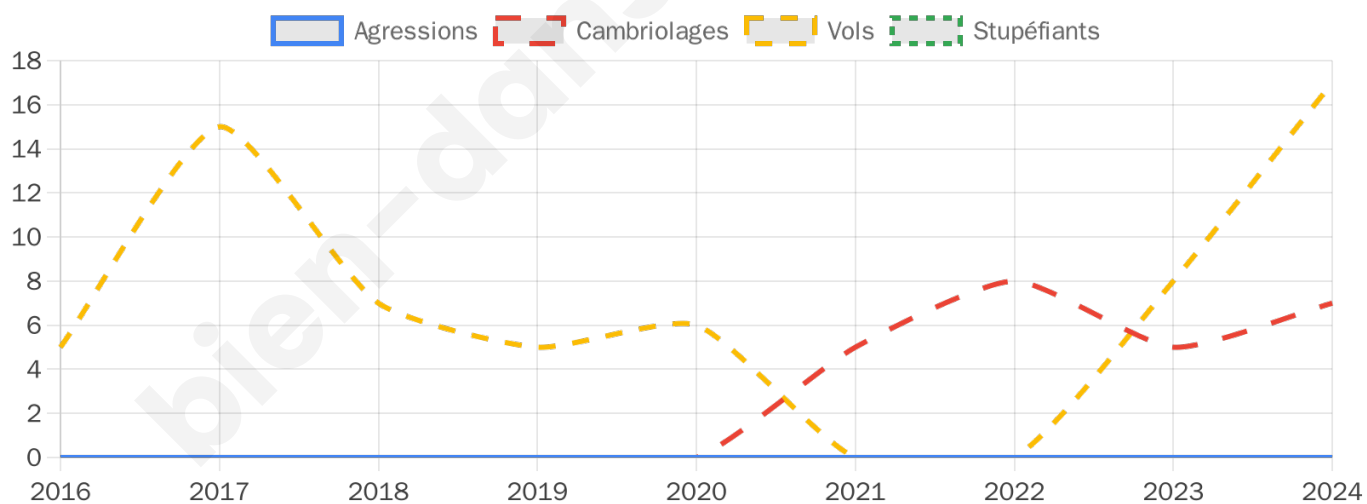

1 283 inscrits

Participation : 79.81%

Votes blancs : 1.46%

Votes nuls : 1.76%

Second tour

	Emmanuel MACRON	58,77 %
	Marine LE PEN	41,23 %

1 283 inscrits

Participation : 82.46%

Votes blancs : 3.78%

Votes nuls : 4.06%

Sécurité

Agressions physiques / sexuelles

0

Cambriolages

7

Vols / dégradations

17

Stupéfiants

0

Evolution du nombre d'infractions

Pour comparer

(en proportion du nombre d'habitants)

Sources : Bases statistiques communale, départementale et régionale de la délinquance enregistrée par la police et la gendarmerie nationales selon les dernières parutions officielles de 2025 portant sur l'année 2024 (data.gouv.fr).