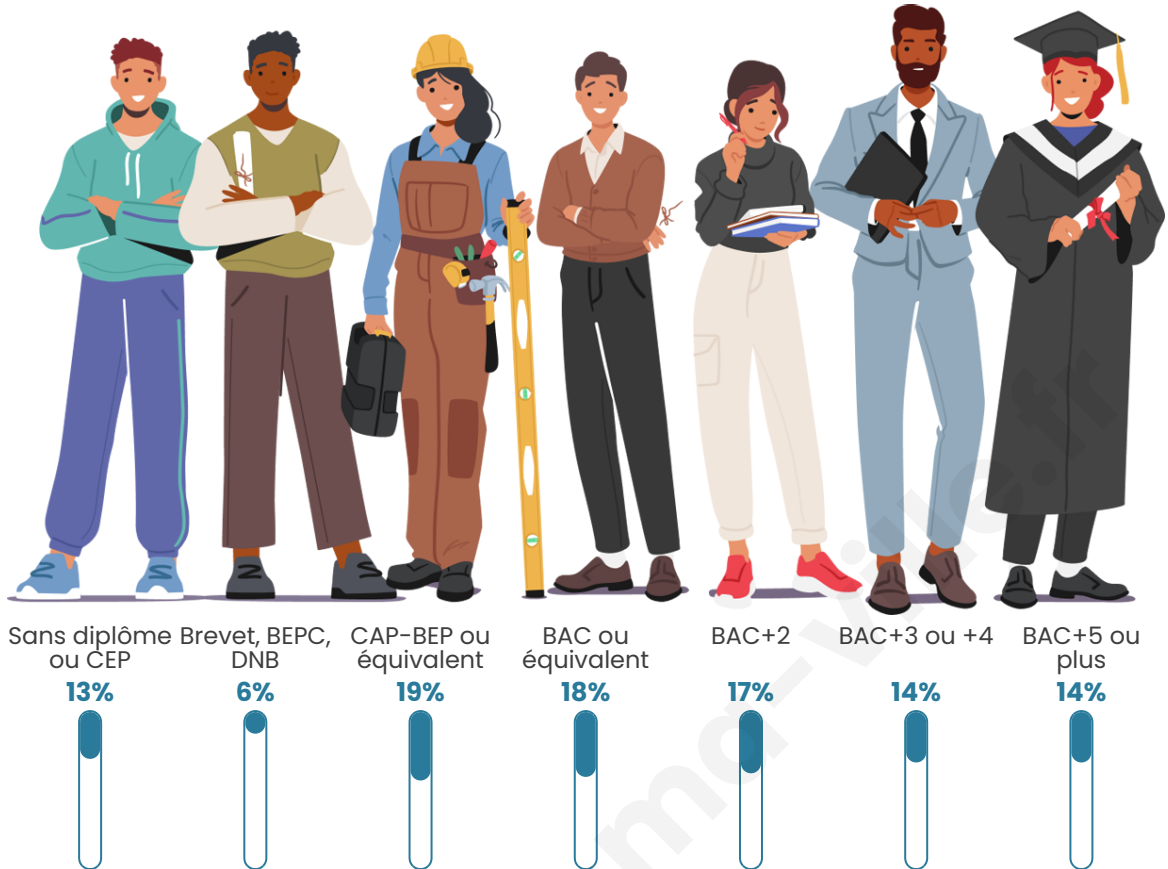

1 628

Age moyen

43 ans

Pop active

45.8%

Taux chômage

5.1%

Pop densité

Tranche d'âge

Activité professionnelle

Niveau de diplôme

Composition des ménages

Profils électoraux

Premier tour

	Emmanuel MACRON	33.40 %
	Marine LE PEN	24.72 %
	Jean-Luc MÉLENCHON	12.21 %
	Valérie PÉCRESSÉ	6.96 %
	Éric ZEMMOUR	6.56 %
	Yannick JADOT	4.94 %
	Jean LASSALLE	3.43 %
	Fabien ROUSSEL	2.52 %
	Nicolas DUPONT- AIGNAN	2.42 %
	Anne HIDALGO	1.61 %
	Philippe POUTOU	0.81 %
	Nathalie ARTHAUD	0.40 %