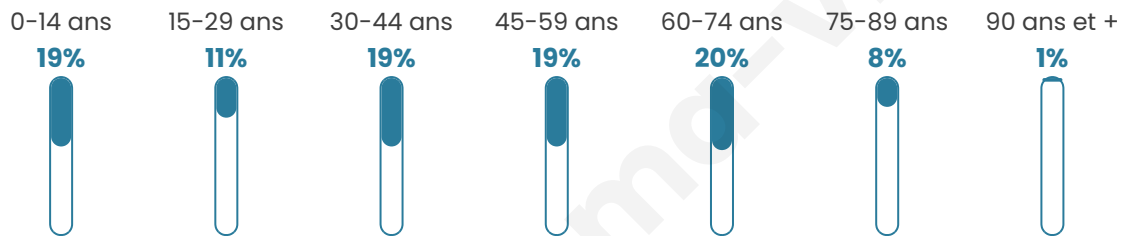

1 628

Age moyen

43 ans

Pop active

45.8%

Taux chômage

5.1%

Pop densité

136 h/km²

Revenu moyen

28 120 €/an

Evolution du nombre d'habitants

Sources : Institut national de la statistique et des études économiques (insee) selon Les dernières parutions officielles de 2024 portant sur les années 2020, 2021 et 2022.

Tranche d'âge

Activité professionnelle

Niveau de diplôme

Composition des ménages

Profils électoraux

Premier tour

	Emmanuel MACRON	33.40 %
	Marine LE PEN	24.72 %
	Jean-Luc MÉLENCHON	12.21 %
	Valérie PÉCRESSÉ	6.96 %
	Éric ZEMMOUR	6.56 %
	Yannick JADOT	4.94 %
	Jean LASSALLE	3.43 %
	Fabien ROUSSEL	2.52 %
	Nicolas DUPONT- AIGNAN	2.42 %
	Anne HIDALGO	1.61 %
	Philippe POUTOU	0.81 %
	Nathalie ARTHAUD	0.40 %

1 283 inscrits

Participation : 79.81%

Votes blancs : 1.46%

Votes nuls : 1.76%

Second tour

	Emmanuel MACRON	58,77 %
	Marine LE PEN	41,23 %

1 283 inscrits

Participation : 82.46%