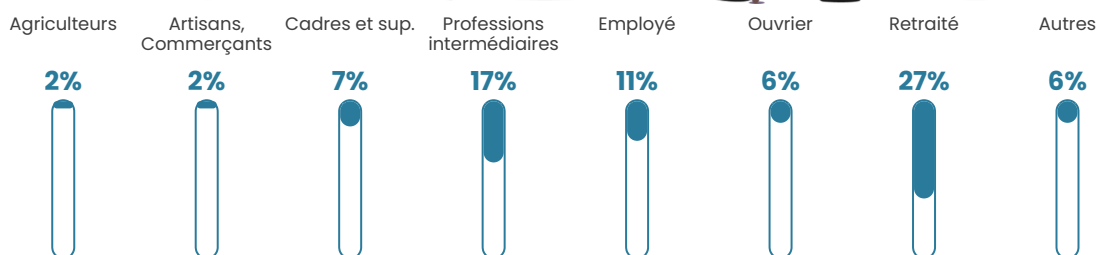

136 h/km²

Revenu moyen

28 120 €/an

Evolution du nombre d'habitants

Sources : Institut national de la statistique et des études économiques (insee) selon Les dernières parutions officielles de 2024 portant sur les années 2020, 2021 et 2022.

Tranche d'âge

Activité professionnelle

Niveau de diplôme

Composition des ménages

Profils électoraux

Premier tour

	Emmanuel MACRON	33.40 %
	Marine LE PEN	24.72 %
	Jean-Luc MÉLENCHON	12.21 %
	Valérie PÉCRESSÉ	6.96 %
	Éric ZEMMOUR	6.56 %
	Yannick JADOT	4.94 %
	Jean LASSALLE	3.43 %
	Fabien ROUSSEL	2.52 %
	Nicolas DUPONT- AIGNAN	2.42 %
	Anne HIDALGO	1.61 %
	Philippe POUTOU	0.81 %
	Nathalie ARTHAUD	0.40 %