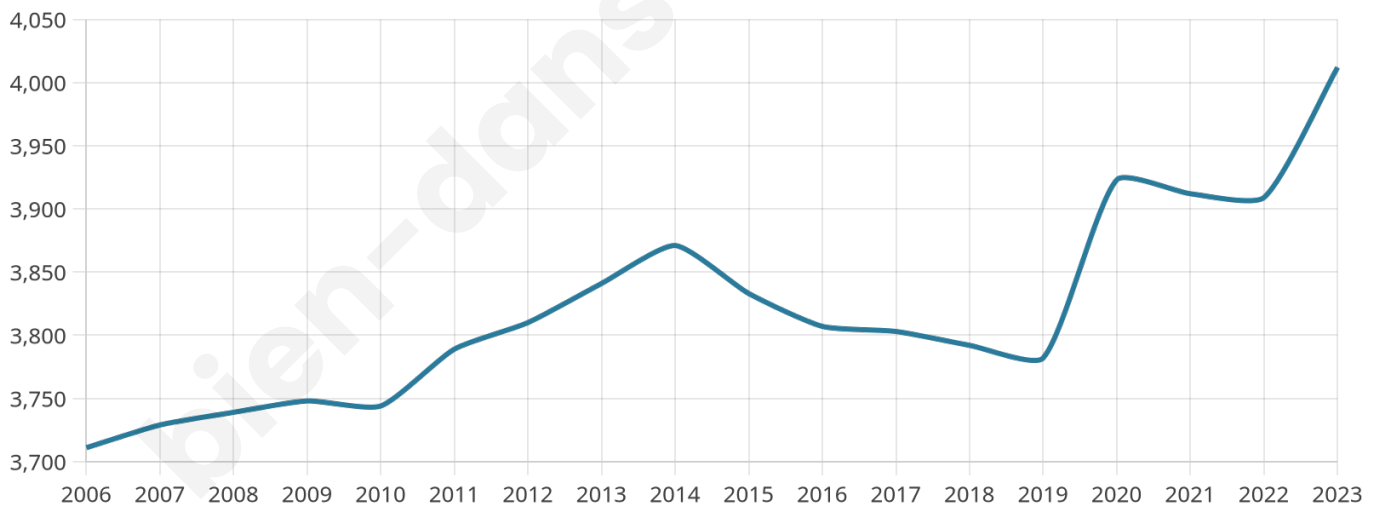

Age moyen

43 ans

Pop active

41.2%

Taux chômage

14.3%

Pop densité

2 006 h/km²

Revenu moyen

20 080 €/an

Evolution du nombre d'habitants

Sources : Institut national de la statistique et des études économiques (insee) selon Les dernières parutions officielles de 2024 portant sur les années 2020, 2021 et 2022.