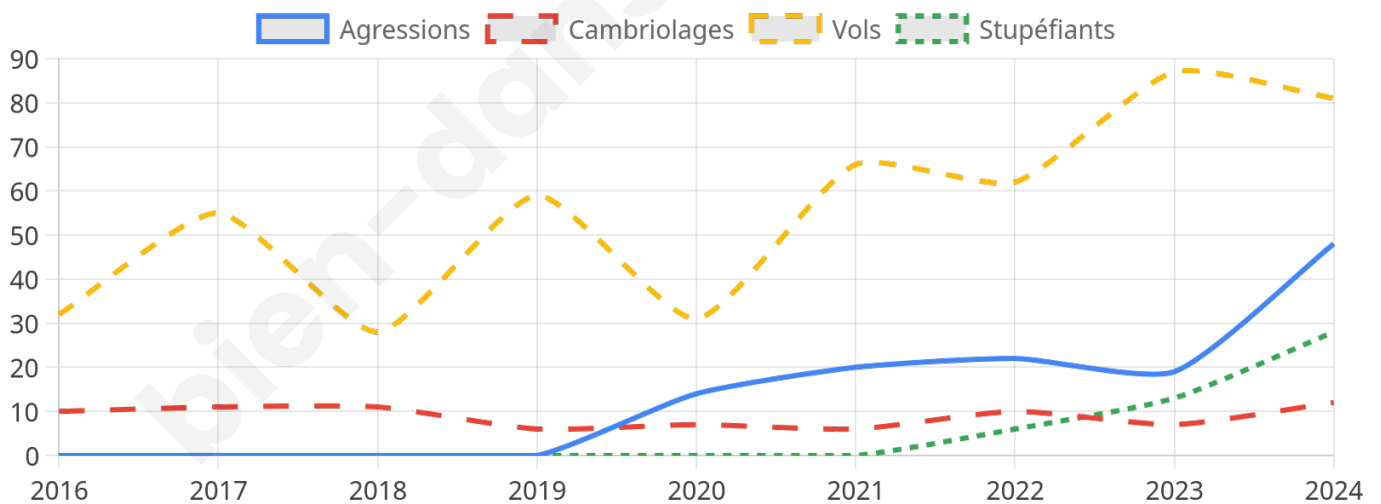

2 758 inscrits

Participation : 72.15%

Votes blancs : 1.16%

Votes nuls : 0.85%

Second tour

	Emmanuel MACRON	38,79 %
	Marine LE PEN	61,21 %

2 758 inscrits

Participation : 73.57%

Votes blancs : 4.53%

Votes nuls : 2.22%

Sécurité

Agressions physiques / sexuelles

48

Cambriolages

12

Vols / dégradations

81

Stupéfiants

28

Evolution du nombre d'infractions

Pour comparer

(en proportion du nombre d'habitants)

■ Ville ■ Département ■ Région

Sources : Bases statistiques communale, départementale et régionale de la délinquance enregistrée par la police et la gendarmerie nationales selon les dernières parutions officielles de 2025 portant sur l'année 2024 ([data.gouv](https://data.gouv.fr)).