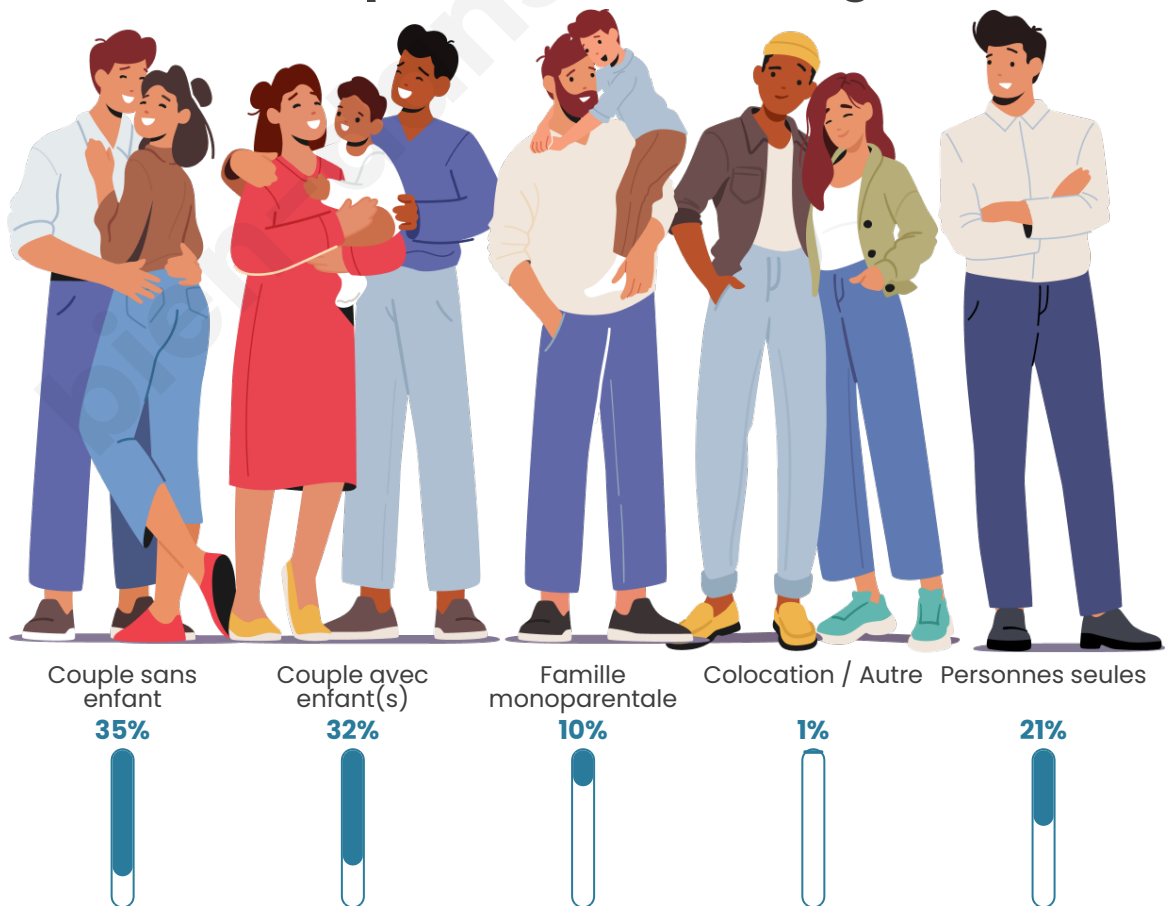

Tranche d'âge

Activité professionnelle

Niveau de diplôme

Composition des ménages

Profils électoraux

Premier tour

	Marine LE PEN	40.62 %
	Emmanuel MACRON	24.21 %
	Jean-Luc MÉLENCHON	15.38 %
	Éric ZEMMOUR	6.00 %
	Valérie PÉCRESSÉ	2.72 %
	Yannick JADOT	2.36 %
	Fabien ROUSSEL	2.26 %
	Nicolas DUPONT-AIGNAN	2.26 %
	Jean LASSALLE	1.79 %
	Anne HIDALGO	0.97 %
	Nathalie ARTHAUD	0.82 %
	Philippe POUTOU	0.62 %