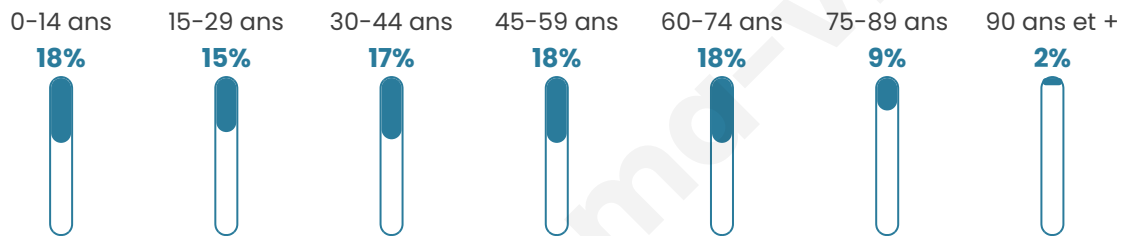

Age moyen

43 ans

Pop active

41.2%

Taux chômage

14.3%

Pop densité

2 006 h/km²

Revenu moyen

20 080 €/an

Evolution du nombre d'habitants

Sources : Institut national de la statistique et des études économiques (insee) selon Les dernières parutions officielles de 2024 portant sur les années 2020, 2021 et 2022.

Tranche d'âge

Activité professionnelle

Niveau de diplôme

Composition des ménages

Profils électoraux

Premier tour

	Marine LE PEN	40.62 %
	Emmanuel MACRON	24.21 %
	Jean-Luc MÉLENCHON	15.38 %
	Éric ZEMMOUR	6.00 %
	Valérie PÉCRESSÉ	2.72 %
	Yannick JADOT	2.36 %
	Fabien ROUSSEL	2.26 %
	Nicolas DUPONT-AIGNAN	2.26 %
	Jean LASSALLE	1.79 %
	Anne HIDALGO	0.97 %
	Nathalie ARTHAUD	0.82 %
	Philippe POUTOU	0.62 %

2 758 inscrits

Participation : 72.15%

Votes blancs : 1.16%

Votes nuls : 0.85%

Second tour

	Emmanuel MACRON	38,79 %
	Marine LE PEN	61,21 %

2 758 inscrits

Participation : 73.57%