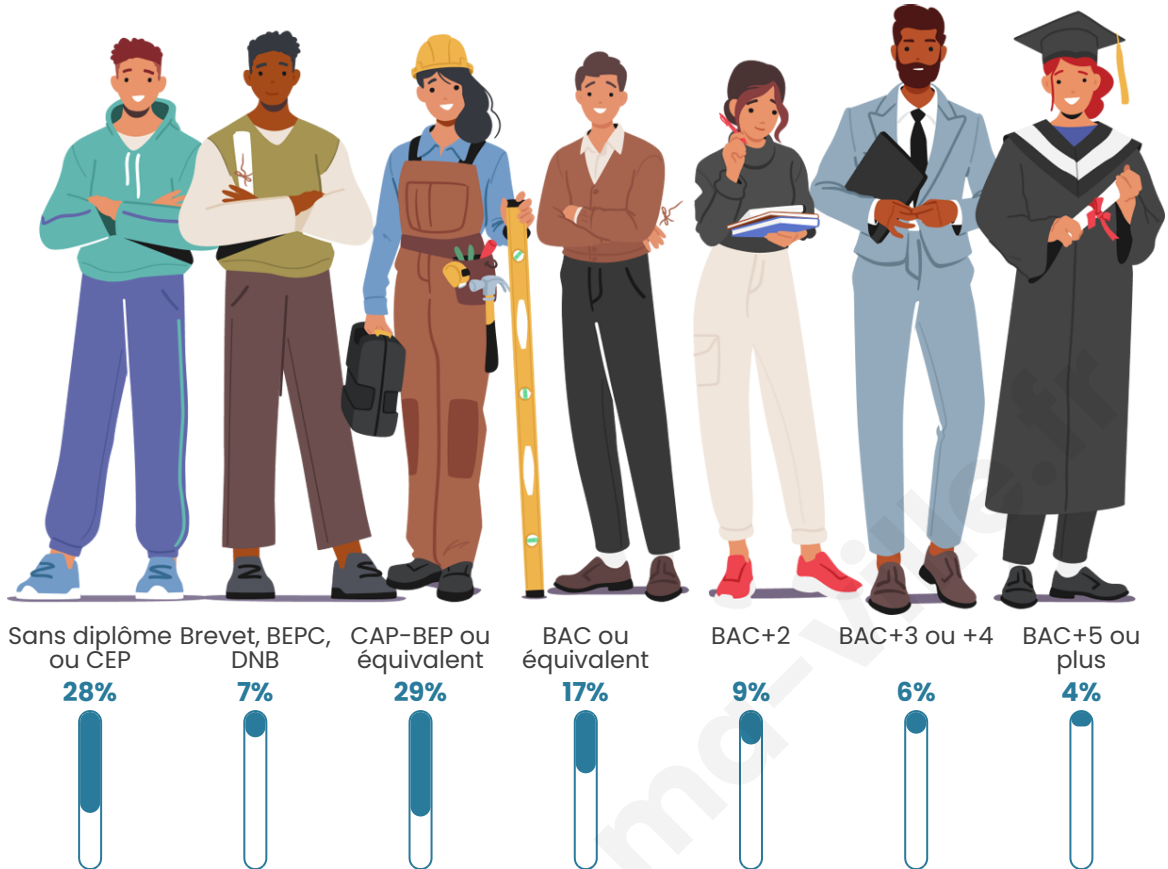

Age moyen

43 ans

Pop active

41.2%

Taux chômage

14.3%

Pop densité

2 006 h/km²

Tranche d'âge

Activité professionnelle

Niveau de diplôme

Composition des ménages

Profils électoraux

Premier tour

	Marine LE PEN	40.62 %
	Emmanuel MACRON	24.21 %
	Jean-Luc MÉLENCHON	15.38 %
	Éric ZEMMOUR	6.00 %
	Valérie PÉCRESSÉ	2.72 %
	Yannick JADOT	2.36 %
	Fabien ROUSSEL	2.26 %
	Nicolas DUPONT-AIGNAN	2.26 %
	Jean LASSALLE	1.79 %
	Anne HIDALGO	0.97 %
	Nathalie ARTHAUD	0.82 %
	Philippe POUTOU	0.62 %