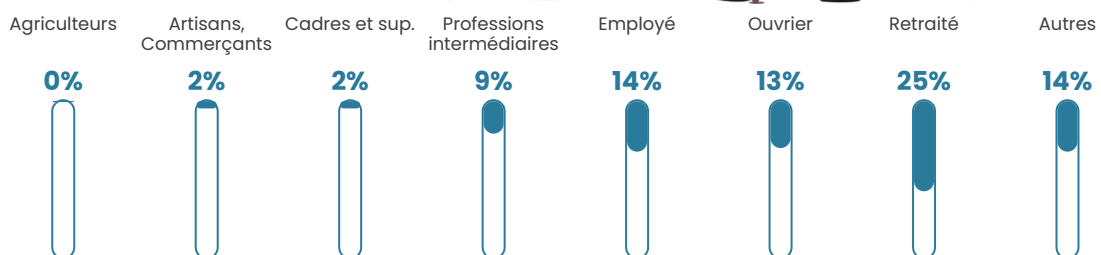

Revenu moyen

20 080 €/an

Evolution du nombre d'habitants

Sources : Institut national de la statistique et des études économiques (insee) selon Les dernières parutions officielles de 2024 portant sur les années 2020, 2021 et 2022.

Tranche d'âge

Activité professionnelle

Niveau de diplôme

Composition des ménages

Profils électoraux

Premier tour

	Marine LE PEN	40.62 %
	Emmanuel MACRON	24.21 %
	Jean-Luc MÉLENCHON	15.38 %
	Éric ZEMMOUR	6.00 %
	Valérie PÉCRESSÉ	2.72 %
	Yannick JADOT	2.36 %
	Fabien ROUSSEL	2.26 %
	Nicolas DUPONT-AIGNAN	2.26 %
	Jean LASSALLE	1.79 %
	Anne HIDALGO	0.97 %
	Nathalie ARTHAUD	0.82 %
	Philippe POUTOU	0.62 %