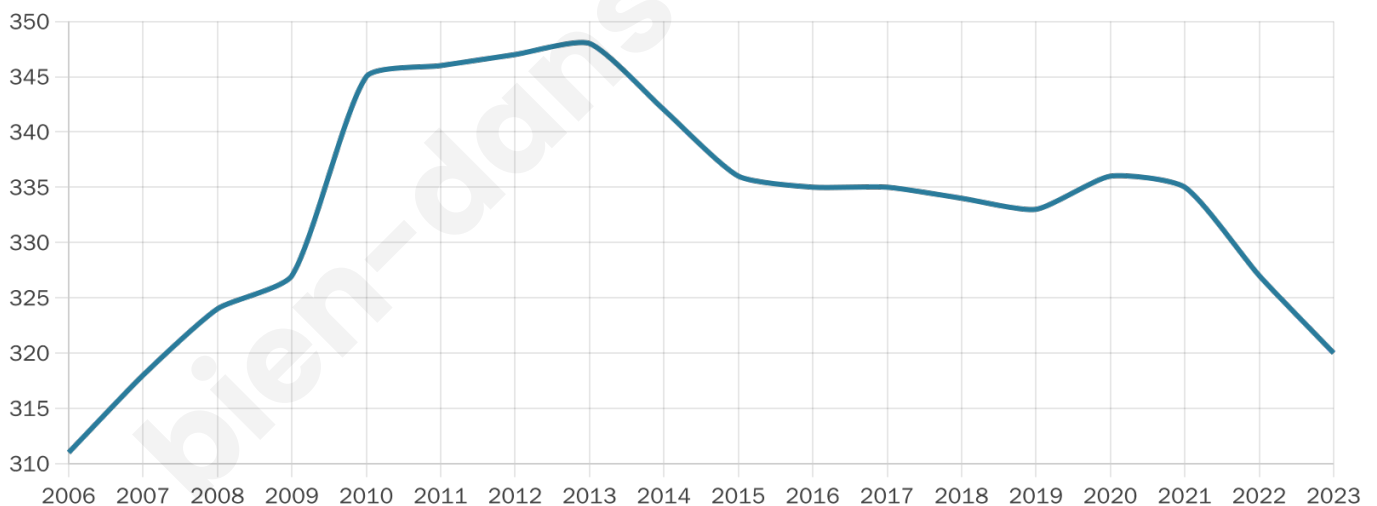

42 ans

Pop active

45.3%

Taux chômage

9.2%

Pop densité

9 h/km²

Revenu moyen

19 850 €/an

Evolution du nombre d'habitants

Sources : Institut national de la statistique et des études économiques (insee) selon Les dernières parutions officielles de 2024 portant sur les années 2020, 2021 et 2022.