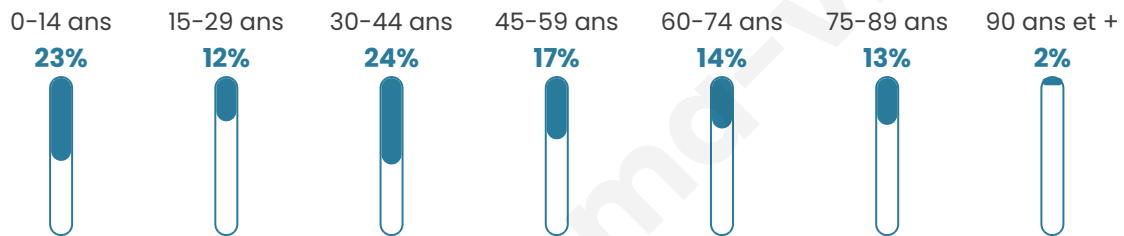

42 ans

Pop active

45.3%

Taux chômage

9.2%

Pop densité

9 h/km²

Revenu moyen

Tranche d'âge

Activité professionnelle

Niveau de diplôme

Composition des ménages

Profils électoraux

Premier tour

	Marine LE PEN	47.17 %
	Emmanuel MACRON	22.01 %
	Jean-Luc MÉLENCHON	10.69 %
	Éric ZEMMOUR	4.40 %
	Jean LASSALLE	3.77 %
	Nicolas DUPONT-AIGNAN	3.77 %
	Valérie PÉCRESSE	2.52 %
	Nathalie ARTHAUD	1.89 %
	Yannick JADOT	1.89 %
	Anne HIDALGO	1.26 %
	Fabien ROUSSEL	0.63 %
	Philippe POUTOU	0.00 %