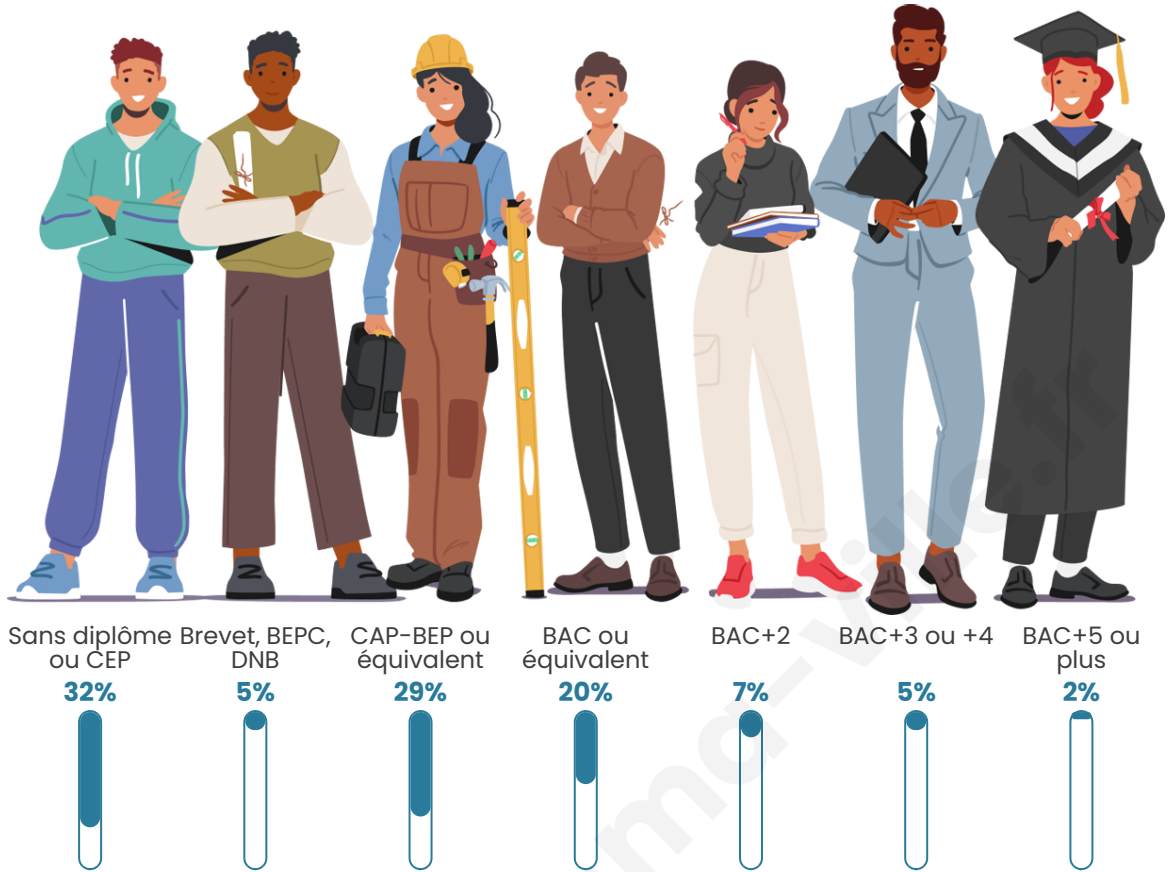

Tranche d'âge

Activité professionnelle

Niveau de diplôme

Composition des ménages

Profils électoraux

Premier tour

	Marine LE PEN	47.17 %
	Emmanuel MACRON	22.01 %
	Jean-Luc MÉLENCHON	10.69 %
	Éric ZEMMOUR	4.40 %
	Jean LASSALLE	3.77 %
	Nicolas DUPONT-AIGNAN	3.77 %
	Valérie PÉCRESSE	2.52 %
	Nathalie ARTHAUD	1.89 %
	Yannick JADOT	1.89 %
	Anne HIDALGO	1.26 %
	Fabien ROUSSEL	0.63 %
	Philippe POUTOU	0.00 %