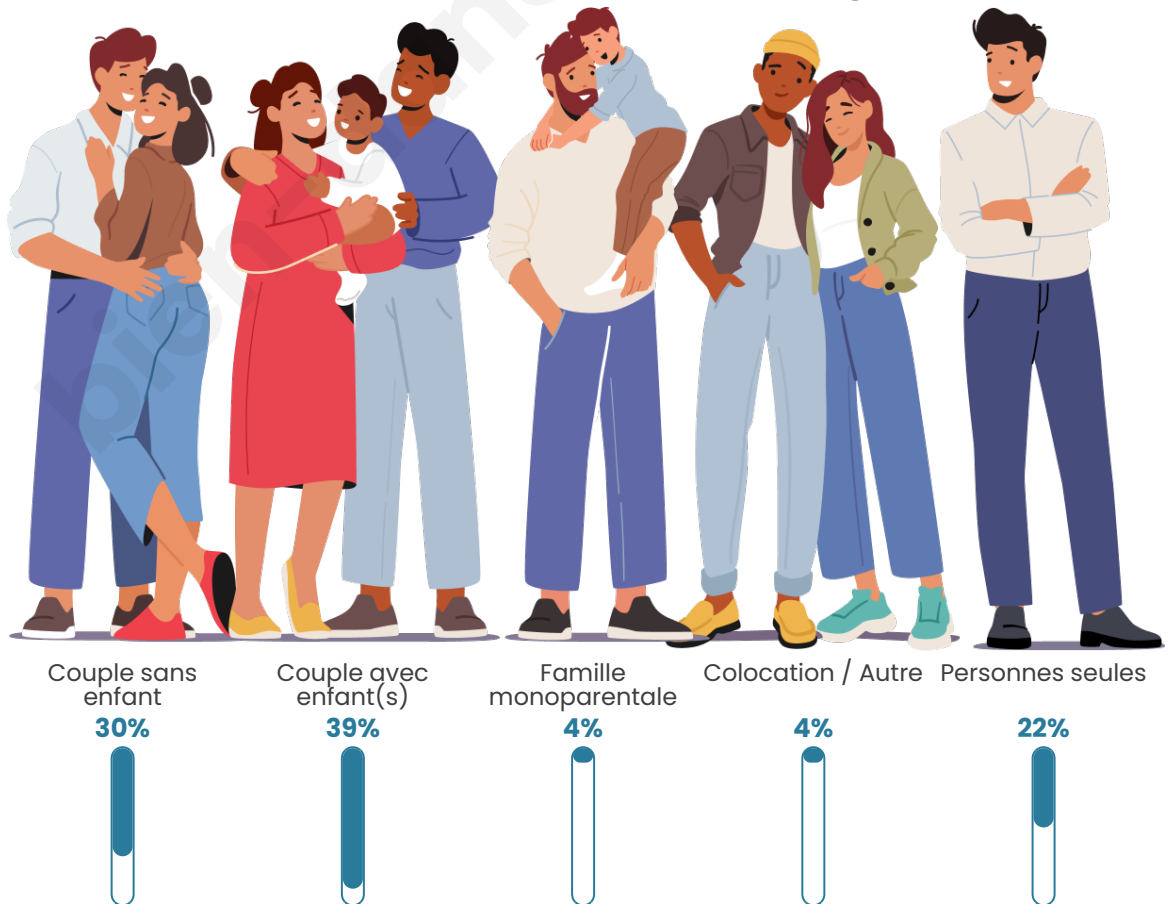

Tranche d'âge

Activité professionnelle

Niveau de diplôme

Composition des ménages

Profils électoraux

Premier tour

	Marine LE PEN	47.17 %
	Emmanuel MACRON	22.01 %
	Jean-Luc MÉLENCHON	10.69 %
	Éric ZEMMOUR	4.40 %
	Jean LASSALLE	3.77 %
	Nicolas DUPONT-AIGNAN	3.77 %
	Valérie PÉCRESSE	2.52 %
	Nathalie ARTHAUD	1.89 %
	Yannick JADOT	1.89 %
	Anne HIDALGO	1.26 %
	Fabien ROUSSEL	0.63 %
	Philippe POUTOU	0.00 %