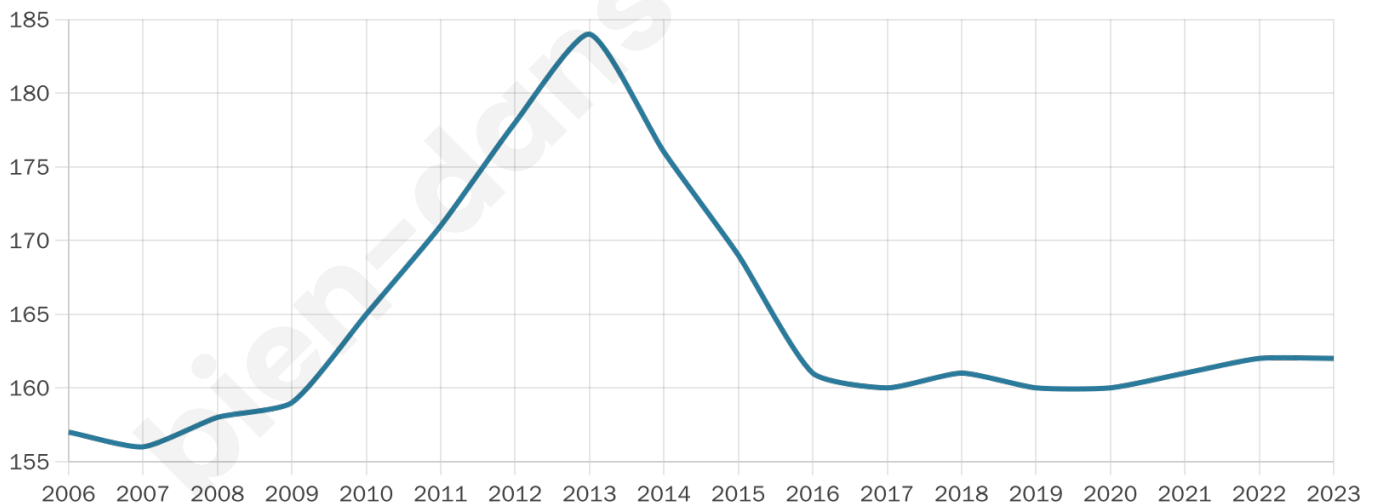

# Statistiques sur la population

Nombre d'habitants

**162**

Age moyen

**41 ans**

Pop active

**48.1%**

Taux chômage

**11.2%**

Pop densité

**32 h/km<sup>2</sup>**

Revenu moyen

**19 590 €/an**

## Evolution du nombre d'habitants

Sources : Institut national de la statistique et des études économiques (insee) selon Les dernières parutions officielles de 2024 portant sur les années 2020, 2021 et 2022.