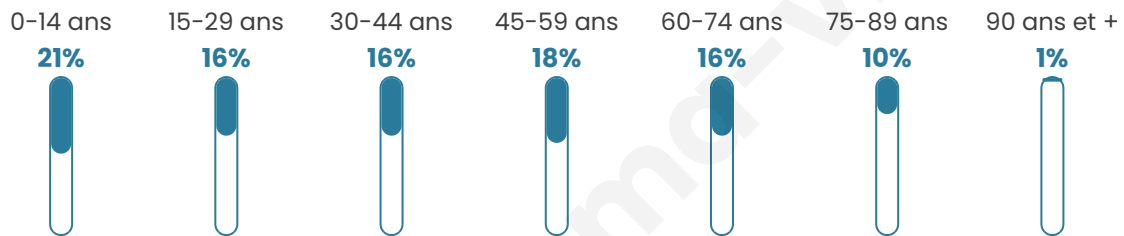

# Statistiques sur la population

Nombre d'habitants

**162**

Age moyen

**41 ans**

Pop active

**48.1%**

Taux chômage

**11.2%**

Pop densité

**32 h/km<sup>2</sup>**

Revenu moyen

**19 590 €/an**

## Evolution du nombre d'habitants

Sources : Institut national de la statistique et des études économiques (insee) selon Les dernières parutions officielles de 2024 portant sur les années 2020, 2021 et 2022.

## Tranche d'âge