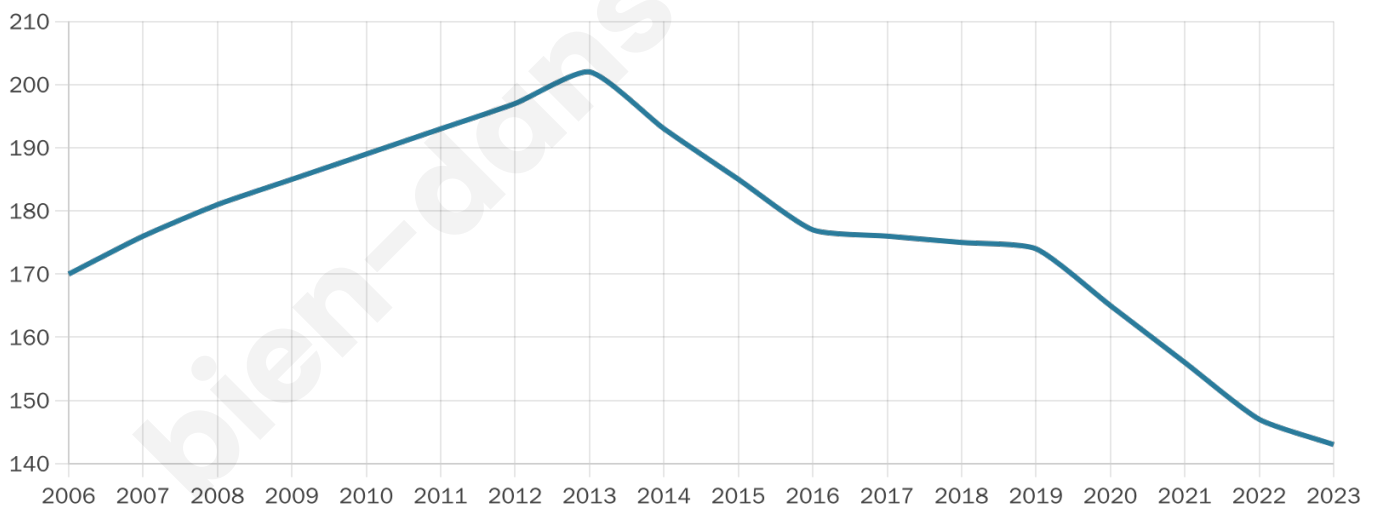

# Statistiques sur la population

Nombre d'habitants

**143**

Age moyen

**49 ans**

Pop active

**44.8%**

Taux chômage

**1.2%**

Pop densité

**18 h/km<sup>2</sup>**

Revenu moyen

**22 860 €/an**

## Evolution du nombre d'habitants

Sources : Institut national de la statistique et des études économiques (insee) selon Les dernières parutions officielles de 2024 portant sur les années 2020, 2021 et 2022.