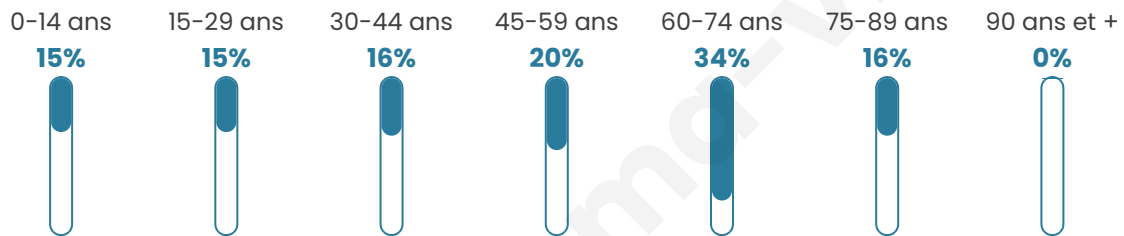

# Statistiques sur la population

Nombre d'habitants

**143**

Age moyen

**49 ans**

Pop active

**44.8%**

Taux chômage

**1.2%**

Pop densité

**18 h/km<sup>2</sup>**

Revenu moyen

**22 860 €/an**

## Evolution du nombre d'habitants

Sources : Institut national de la statistique et des études économiques (insee) selon Les dernières parutions officielles de 2024 portant sur les années 2020, 2021 et 2022.

## Tranche d'âge