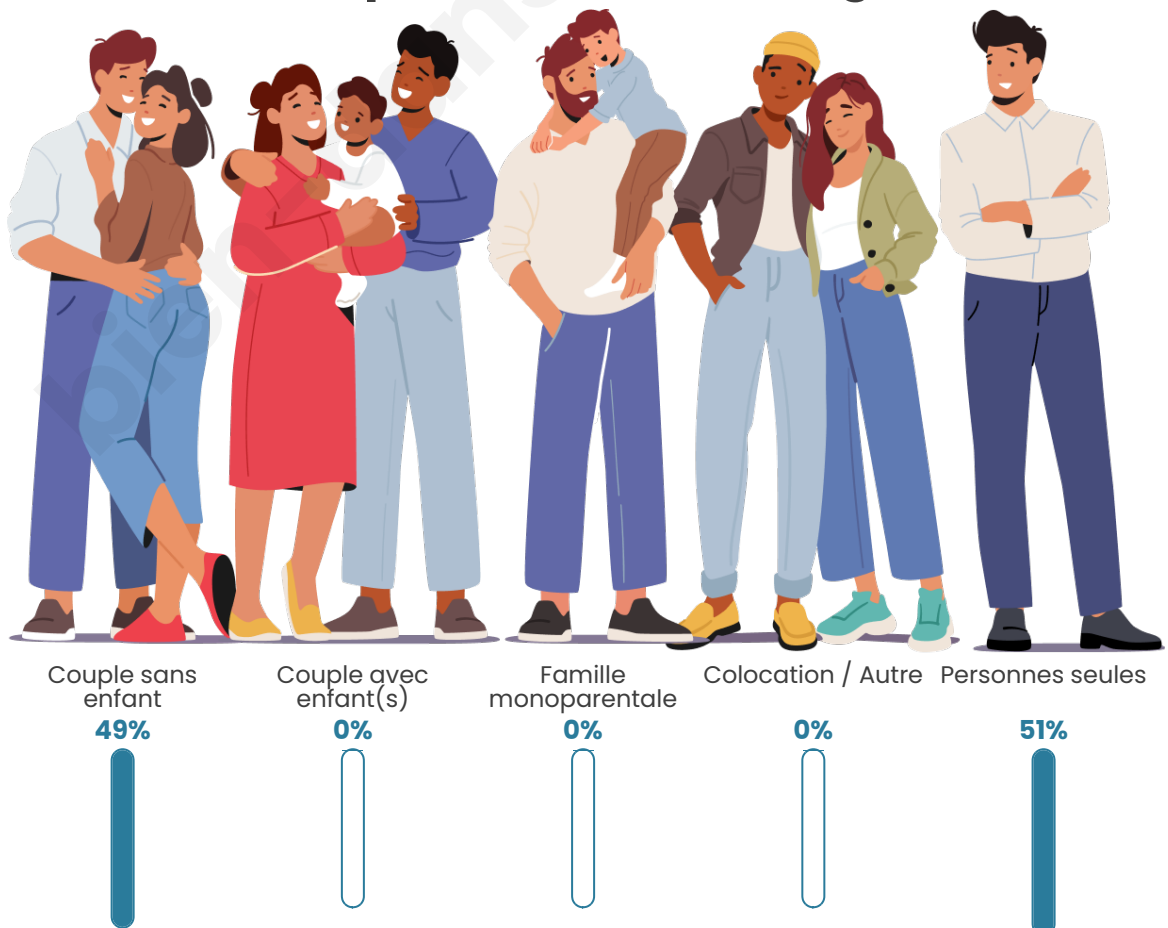

Tranche d'âge

Activité professionnelle

Niveau de diplôme

Composition des ménages

Profils électoraux

Premier tour

	Emmanuel MACRON	32.35 %
	Marine LE PEN	20.59 %
	Jean LASSALLE	17.65 %
	Jean-Luc MÉLENCHON	14.71 %
	Éric ZEMMOUR	8.82 %
	Fabien ROUSSEL	2.94 %
	Valérie PÉCRESE	2.94 %
	Nathalie ARTHAUD	0.00 %
	Anne HIDALGO	0.00 %
	Yannick JADOT	0.00 %
	Philippe POUTOU	0.00 %
	Nicolas DUPONT- AIGNAN	0.00 %