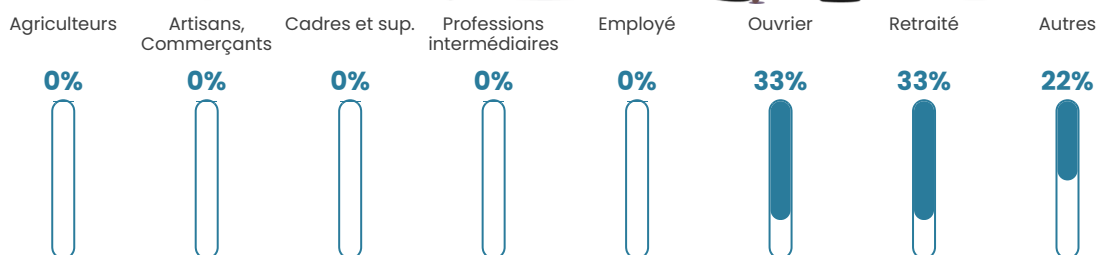

NC

Evolution du nombre d'habitants

Sources : Institut national de la statistique et des études économiques (insee) selon Les dernières parutions officielles de 2024 portant sur les années 2020, 2021 et 2022.

Tranche d'âge

Activité professionnelle

Niveau de diplôme

Composition des ménages

Profils électoraux

Premier tour

	Emmanuel MACRON	32.35 %
	Marine LE PEN	20.59 %
	Jean LASSALLE	17.65 %
	Jean-Luc MÉLENCHON	14.71 %
	Éric ZEMMOUR	8.82 %
	Fabien ROUSSEL	2.94 %
	Valérie PÉCRESE	2.94 %
	Nathalie ARTHAUD	0.00 %
	Anne HIDALGO	0.00 %
	Yannick JADOT	0.00 %
	Philippe POUTOU	0.00 %
	Nicolas DUPONT- AIGNAN	0.00 %