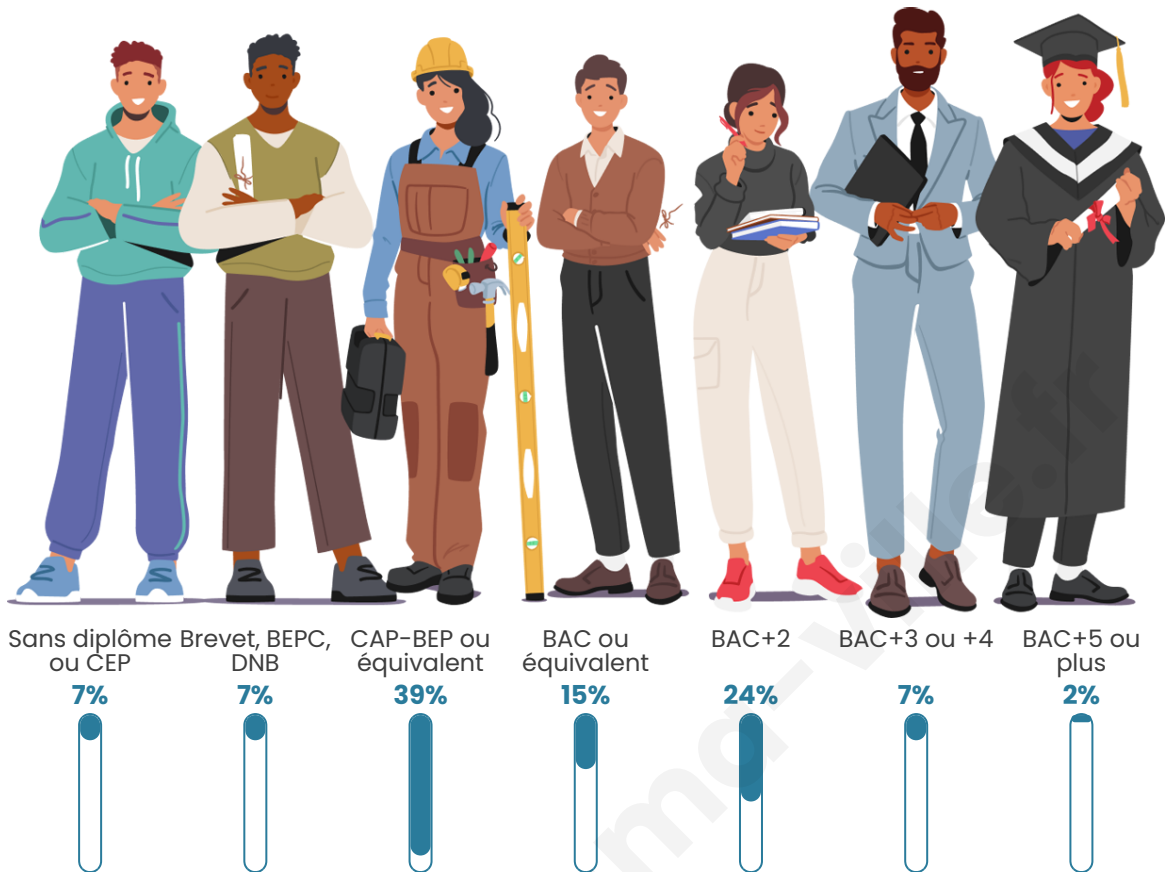

55 ans

Pop active

64.6%

Taux chômage

0%

Pop densité

4 h/km²

Revenu moyen

Tranche d'âge

Activité professionnelle

Niveau de diplôme

Composition des ménages

Profils électoraux

Premier tour

	Emmanuel MACRON	32.35 %
	Marine LE PEN	20.59 %
	Jean LASSALLE	17.65 %
	Jean-Luc MÉLENCHON	14.71 %
	Éric ZEMMOUR	8.82 %
	Fabien ROUSSEL	2.94 %
	Valérie PÉCRESE	2.94 %
	Nathalie ARTHAUD	0.00 %
	Anne HIDALGO	0.00 %
	Yannick JADOT	0.00 %
	Philippe POUTOU	0.00 %
	Nicolas DUPONT- AIGNAN	0.00 %