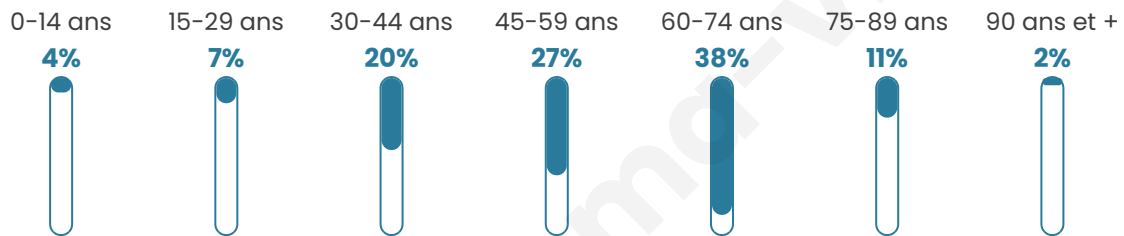

55 ans

Pop active

64.6%

Taux chômage

0%

Pop densité

4 h/km²

Revenu moyen

NC

Evolution du nombre d'habitants

Sources : Institut national de la statistique et des études économiques (insee) selon Les dernières parutions officielles de 2024 portant sur les années 2020, 2021 et 2022.

Tranche d'âge

Activité professionnelle

Niveau de diplôme

Composition des ménages

Profils électoraux

Premier tour

	Emmanuel MACRON	32.35 %
	Marine LE PEN	20.59 %
	Jean LASSALLE	17.65 %
	Jean-Luc MÉLENCHON	14.71 %
	Éric ZEMMOUR	8.82 %
	Fabien ROUSSEL	2.94 %
	Valérie PÉCRESE	2.94 %
	Nathalie ARTHAUD	0.00 %
	Anne HIDALGO	0.00 %
	Yannick JADOT	0.00 %
	Philippe POUTOU	0.00 %
	Nicolas DUPONT- AIGNAN	0.00 %