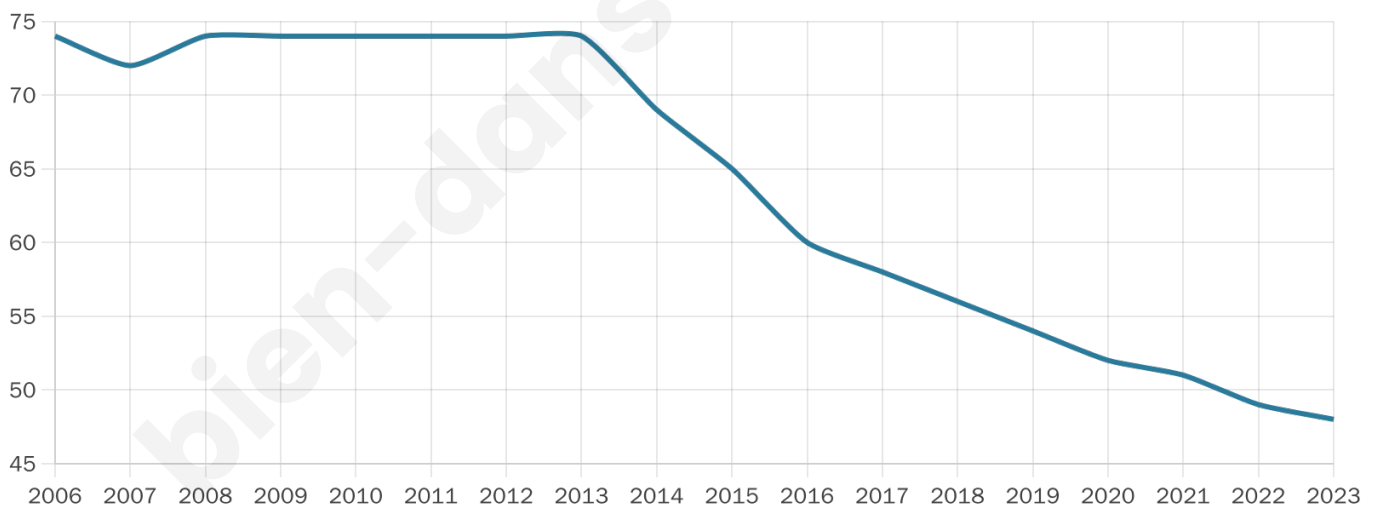

55 ans

Pop active

64.6%

Taux chômage

0%

Pop densité

4 h/km²

Revenu moyen

NC

Evolution du nombre d'habitants

Sources : Institut national de la statistique et des études économiques (insee) selon Les dernières parutions officielles de 2024 portant sur les années 2020, 2021 et 2022.