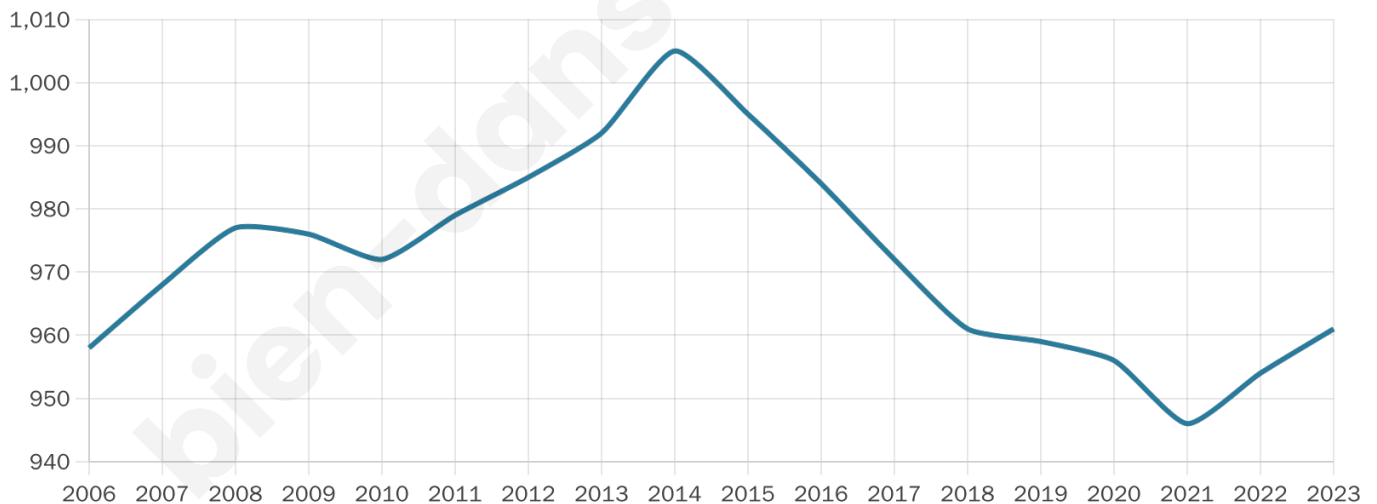

# Statistiques sur la population

Nombre d'habitants

**961**

Age moyen

**41 ans**

Pop active

**50.9%**

Taux chômage

**4.9%**

Pop densité

**34 h/km<sup>2</sup>**

Revenu moyen

**26 280 €/an**

## Evolution du nombre d'habitants

Sources : Institut national de la statistique et des études économiques (insee) selon Les dernières parutions officielles de 2024 portant sur les années 2020, 2021 et 2022.