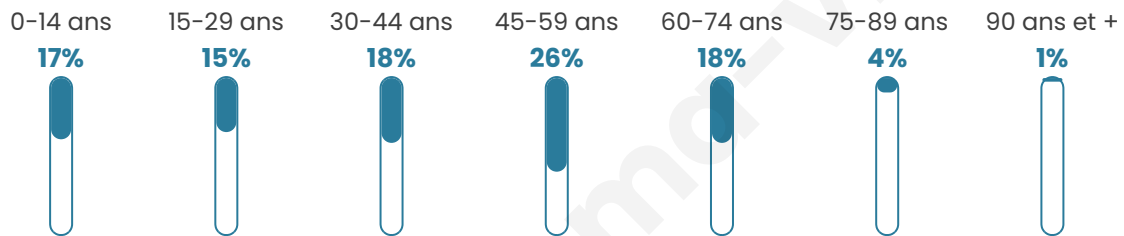

# Statistiques sur la population

Nombre d'habitants

**961**

Age moyen

**41 ans**

Pop active

**50.9%**

Taux chômage

**4.9%**

Pop densité

**34 h/km<sup>2</sup>**

Revenu moyen

**26 280 €/an**

## Evolution du nombre d'habitants

Sources : Institut national de la statistique et des études économiques (insee) selon Les dernières parutions officielles de 2024 portant sur les années 2020, 2021 et 2022.

## Tranche d'âge