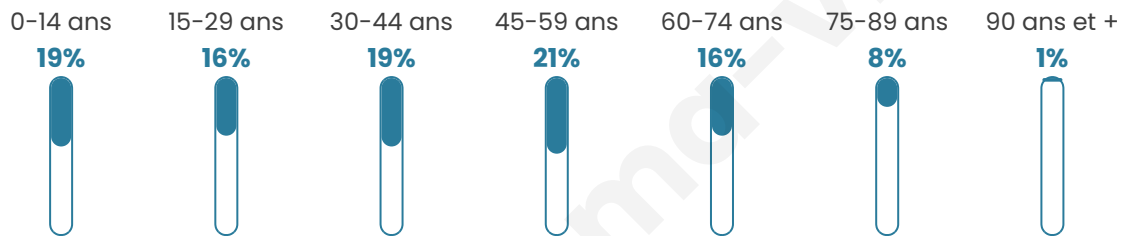

# Statistiques sur la population

Nombre d'habitants

**10 002**

Age moyen

**41 ans**

Pop active

**47.7%**

Taux chômage

**6.3%**

Pop densité

**1 667 h/km<sup>2</sup>**

Revenu moyen

**25 120 €/an**

## Evolution du nombre d'habitants

Sources : Institut national de la statistique et des études économiques (insee) selon Les dernières parutions officielles de 2024 portant sur les années 2020, 2021 et 2022.

## Tranche d'âge