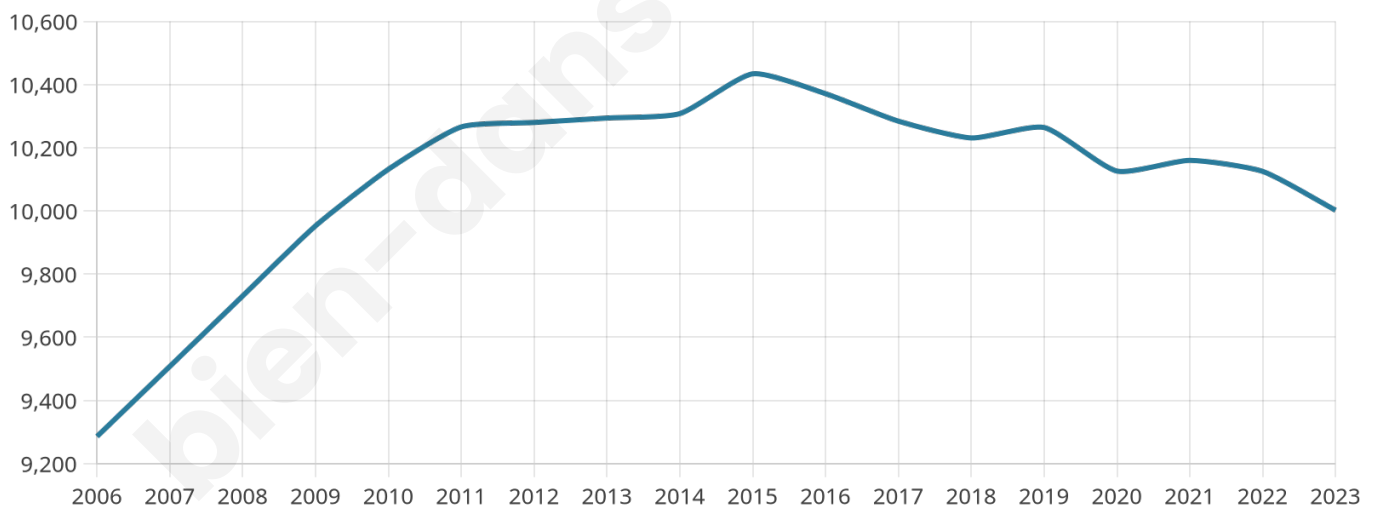

# Statistiques sur la population

Nombre d'habitants

**10 002**

Age moyen

**41 ans**

Pop active

**47.7%**

Taux chômage

**6.3%**

Pop densité

**1 667 h/km<sup>2</sup>**

Revenu moyen

**25 120 €/an**

## Evolution du nombre d'habitants

Sources : Institut national de la statistique et des études économiques (insee) selon Les dernières parutions officielles de 2024 portant sur les années 2020, 2021 et 2022.

## Tranche d'âge