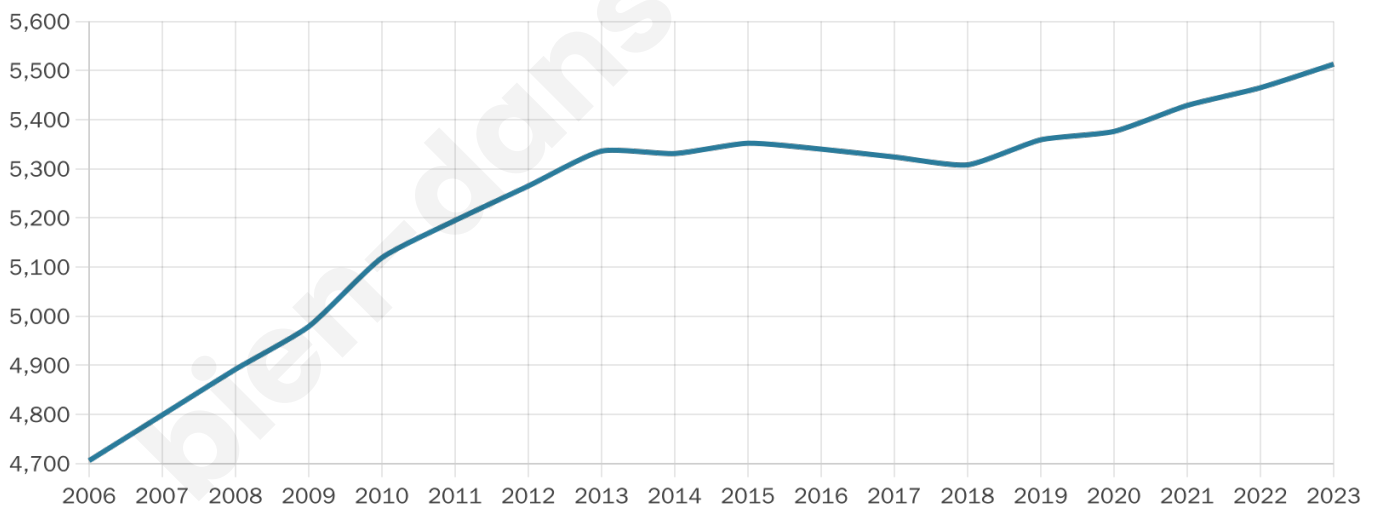

# Statistiques sur la population

Nombre d'habitants

**5 513**

Age moyen

**43 ans**

Pop active

**45.5%**

Taux chômage

**7.2%**

Pop densité

**324 h/km<sup>2</sup>**

Revenu moyen

**23 290 €/an**

## Evolution du nombre d'habitants

Sources : Institut national de la statistique et des études économiques (insee) selon Les dernières parutions officielles de 2024 portant sur les années 2020, 2021 et 2022.