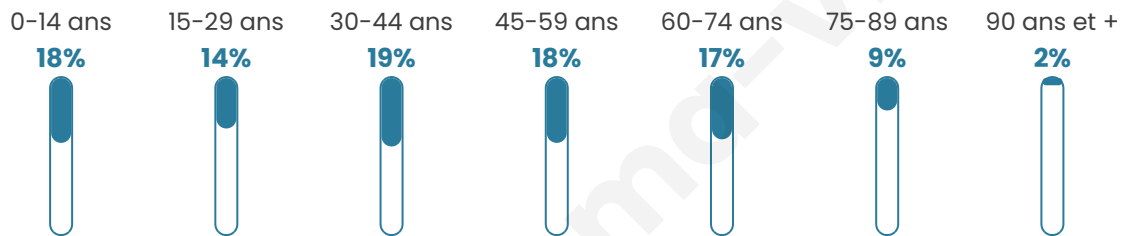

# Statistiques sur la population

Nombre d'habitants

**5 513**

Age moyen

**43 ans**

Pop active

**45.5%**

Taux chômage

**7.2%**

Pop densité

**324 h/km<sup>2</sup>**

Revenu moyen

**23 290 €/an**

## Evolution du nombre d'habitants

Sources : Institut national de la statistique et des études économiques (insee) selon Les dernières parutions officielles de 2024 portant sur les années 2020, 2021 et 2022.

## Tranche d'âge