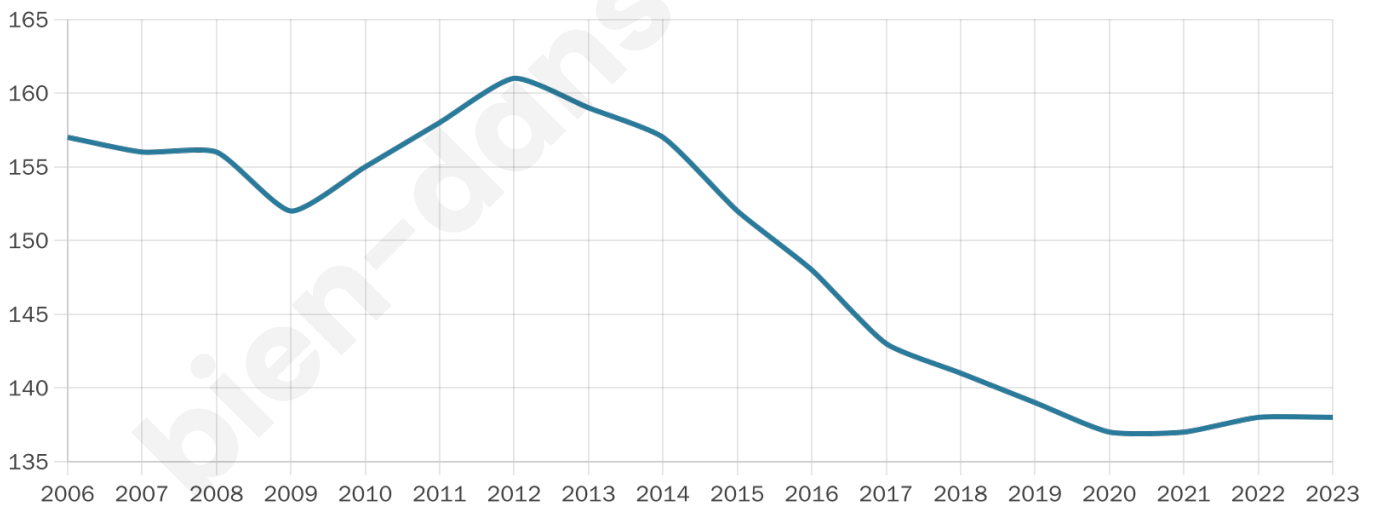

138

Age moyen

46 ans

Pop active

44.9%

Taux chômage

12%

Pop densité

10 h/km²

Revenu moyen

21 020 €/an

Evolution du nombre d'habitants

Sources : Institut national de la statistique et des études économiques (insee) selon Les dernières parutions officielles de 2024 portant sur les années 2020, 2021 et 2022.