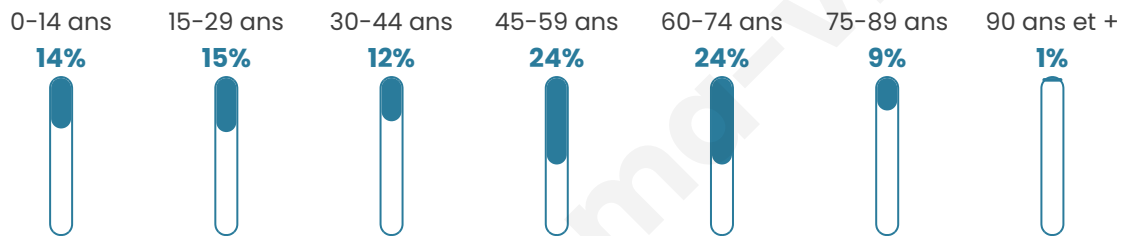

138

Age moyen

46 ans

Pop active

44.9%

Taux chômage

12%

Pop densité

10 h/km²

Revenu moyen

21 020 €/an

Evolution du nombre d'habitants

Sources : Institut national de la statistique et des études économiques (insee) selon Les dernières parutions officielles de 2024 portant sur les années 2020, 2021 et 2022.

Tranche d'âge

Activité professionnelle

Niveau de diplôme

Composition des ménages

Profils électoraux

Premier tour

	Marine LE PEN	47.83 %
	Emmanuel MACRON	26.09 %
	Jean-Luc MÉLENCHON	7.61 %
	Jean LASSALLE	6.52 %
	Éric ZEMMOUR	5.43 %
	Yannick JADOT	2.17 %
	Valérie PÉCRESSÉ	2.17 %
	Philippe POUTOU	1.09 %
	Nicolas DUPONT- AIGNAN	1.09 %
	Nathalie ARTHAUD	0.00 %
	Fabien ROUSSEL	0.00 %
	Anne HIDALGO	0.00 %

128 inscrits

Participation : 71.87%
Votes blancs : 0.00%
Votes nuls : 0.00%

Second tour

Emmanuel
MACRON

43,21 %

Marine LE PEN

56,79 %

128 inscrits