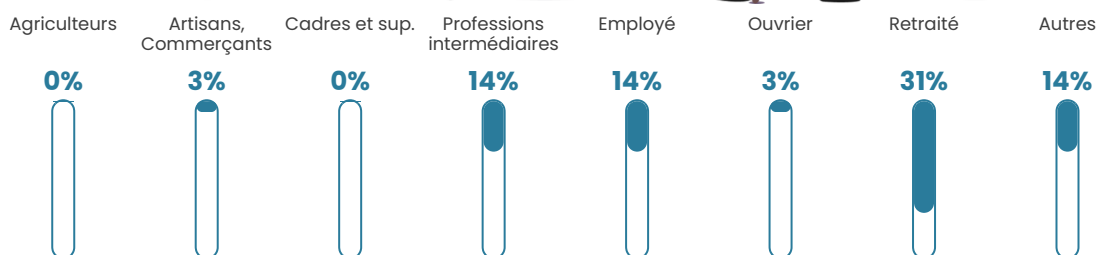

10 h/km²

Revenu moyen

21 020 €/an

Evolution du nombre d'habitants

Sources : Institut national de la statistique et des études économiques (insee) selon Les dernières parutions officielles de 2024 portant sur les années 2020, 2021 et 2022.

Tranche d'âge

Activité professionnelle

Niveau de diplôme

Composition des ménages

Profils électoraux

Premier tour

	Marine LE PEN	47.83 %
	Emmanuel MACRON	26.09 %
	Jean-Luc MÉLENCHON	7.61 %
	Jean LASSALLE	6.52 %
	Éric ZEMMOUR	5.43 %
	Yannick JADOT	2.17 %
	Valérie PÉCRESSÉ	2.17 %
	Philippe POUTOU	1.09 %
	Nicolas DUPONT- AIGNAN	1.09 %
	Nathalie ARTHAUD	0.00 %
	Fabien ROUSSEL	0.00 %
	Anne HIDALGO	0.00 %