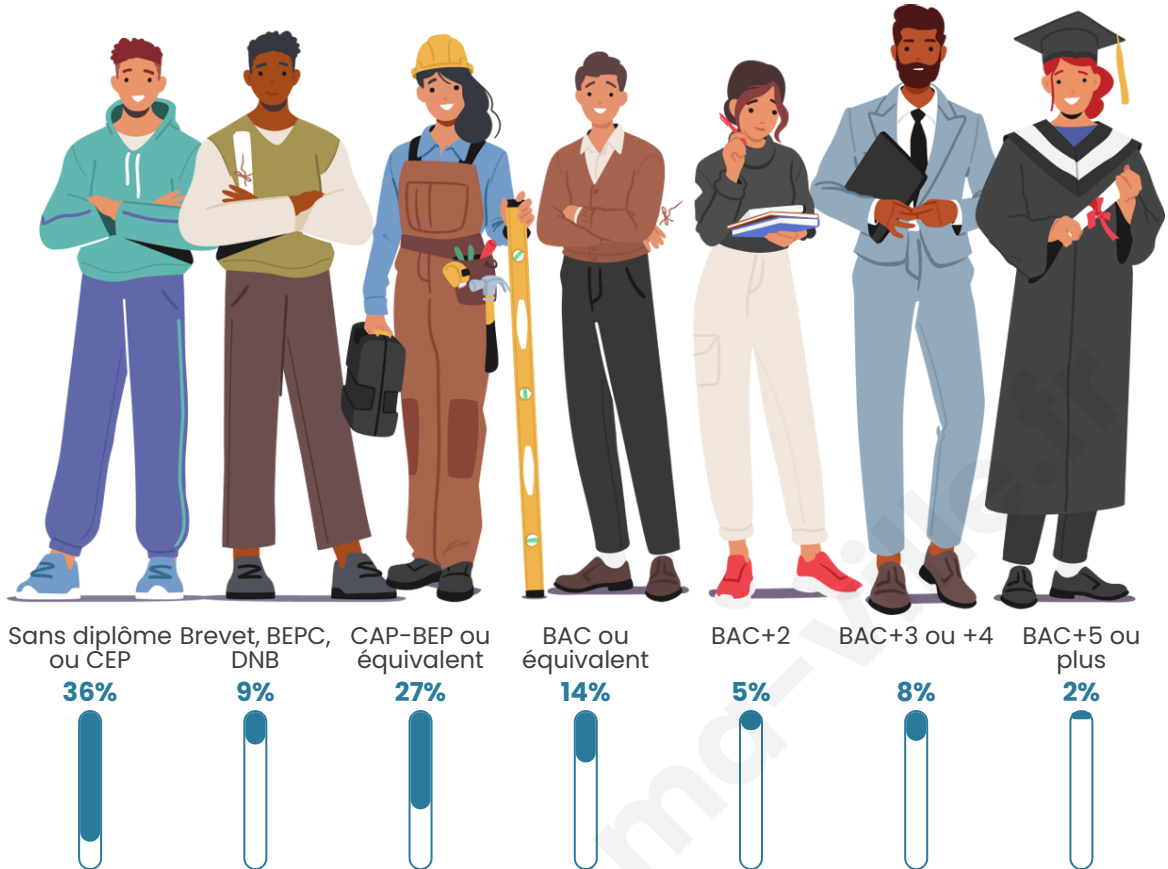

138

Age moyen

46 ans

Pop active

44.9%

Taux chômage

12%

Pop densité

Tranche d'âge

Activité professionnelle

Niveau de diplôme

Composition des ménages

Profils électoraux

Premier tour

	Marine LE PEN	47.83 %
	Emmanuel MACRON	26.09 %
	Jean-Luc MÉLENCHON	7.61 %
	Jean LASSALLE	6.52 %
	Éric ZEMMOUR	5.43 %
	Yannick JADOT	2.17 %
	Valérie PÉCRESSÉ	2.17 %
	Philippe POUTOU	1.09 %
	Nicolas DUPONT- AIGNAN	1.09 %
	Nathalie ARTHAUD	0.00 %
	Fabien ROUSSEL	0.00 %
	Anne HIDALGO	0.00 %