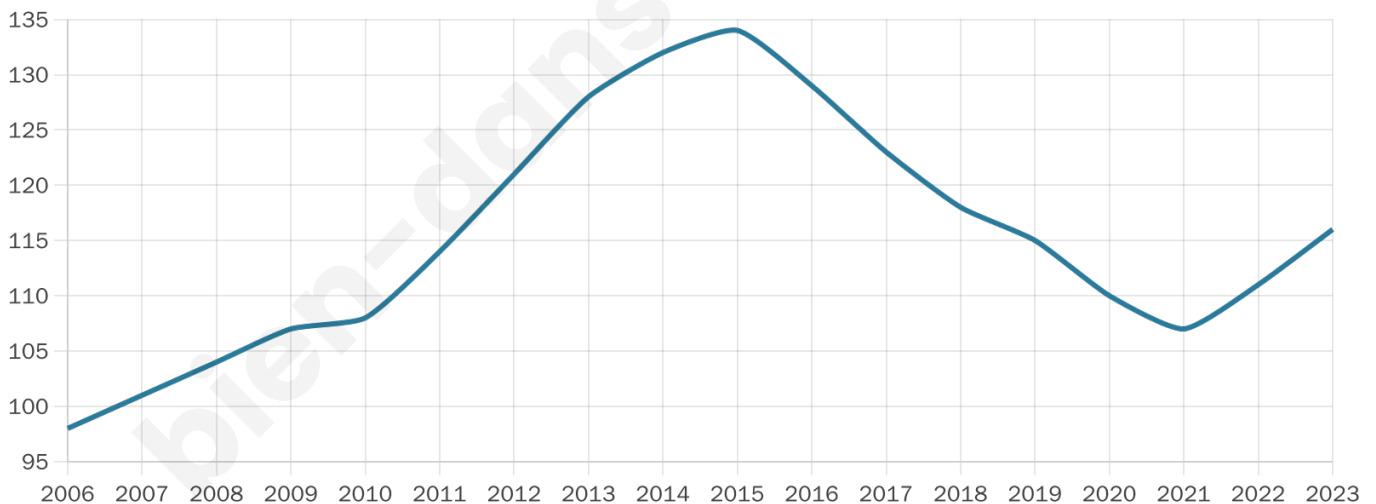

Version web

Ville de La Neuville-à-Maire

Présenté par

BIEN dans ma **VILLE** 

Sommaire

Situation géographique	3
Statistiques sur la population	4
Evolution du nombre d'habitants	4
Tranche d'âge	5
0-14 ans	5
15-29 ans	5
30-44 ans	5
45-59 ans	5
60-74 ans	5
75-89 ans	5
90 ans et +	5
Activité professionnelle	5
Agriculteurs	5
Artisans, Commerçants	5
Cadres et sup.	5
Professions intermédiaires	5
Employé	5
Ouvrier	5
Retraité	5
Autres	5
Niveau de diplôme	6
Sans diplôme ou CEP	6
Brevet, BEPC, DNB	6
CAP-BEP ou équivalent	6
BAC ou équivalent	6
BAC+2	6
BAC+3 ou +4	6
BAC+5 ou plus	6
Composition des ménages	6
Couple sans enfant	6
Couple avec enfant(s)	6
Famille monoparentale	6
Colocation / Autre	6
Personnes seules	6
Profils électoraux	7
Premier tour	7
Sécurité	9
Evolution du nombre d'infractions	9
Pour comparer	10
Services à la population	11
Commerce	11
Éducation	11
Villes autour de La Neuville-à-Maire	13

116

Age moyen

36 ans

Pop active

41.4%

Taux chômage

4.2%

Pop densité

17 h/km²

Revenu moyen

22 210 €/an

Evolution du nombre d'habitants

Sources : Institut national de la statistique et des études économiques (insee) selon Les dernières parutions officielles de 2024 portant sur les années 2020, 2021 et 2022.