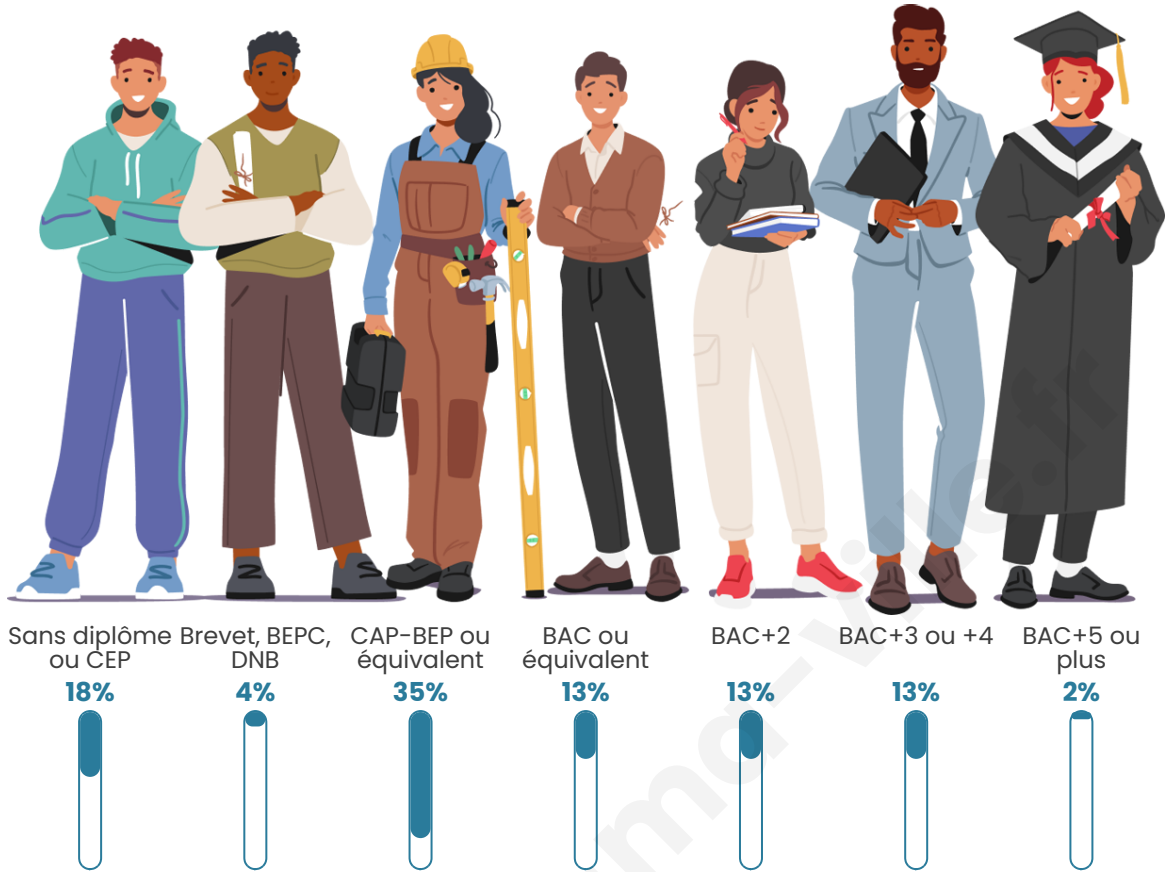

Niveau de diplôme