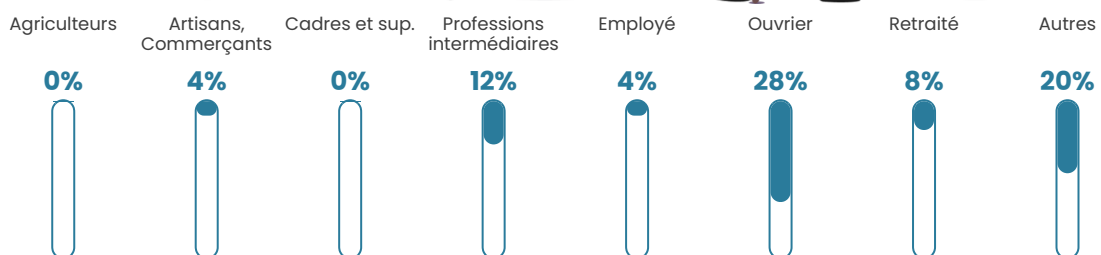

17 h/km²

Revenu moyen

22 210 €/an

Evolution du nombre d'habitants

Sources : Institut national de la statistique et des études économiques (insee) selon Les dernières parutions officielles de 2024 portant sur les années 2020, 2021 et 2022.

Tranche d'âge

Activité professionnelle

Niveau de diplôme

Composition des ménages

Profils électoraux

Premier tour

	Emmanuel MACRON	37.68 %
	Marine LE PEN	33.33 %
	Jean-Luc MÉLENCHON	13.04 %
	Jean LASSALLE	4.35 %
	Valérie PÉCRESSÉ	4.35 %
	Fabien ROUSSEL	1.45 %
	Anne HIDALGO	1.45 %
	Yannick JADOT	1.45 %
	Philippe POUTOU	1.45 %
	Nicolas DUPONT- AIGNAN	1.45 %
	Nathalie ARTHAUD	0.00 %
	Éric ZEMMOUR	0.00 %