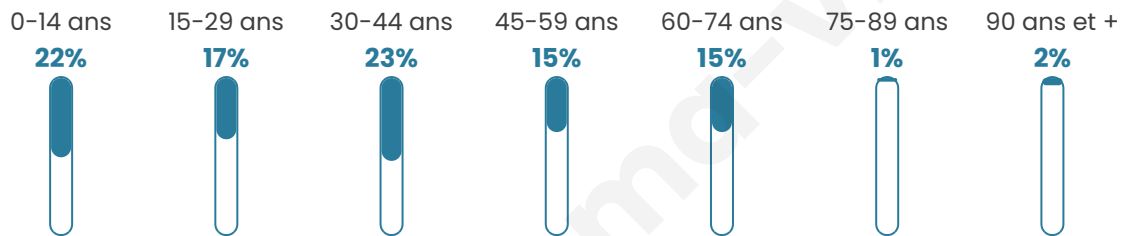

116

Age moyen

36 ans

Pop active

41.4%

Taux chômage

4.2%

Pop densité

17 h/km²

Revenu moyen

22 210 €/an

Evolution du nombre d'habitants

Sources : Institut national de la statistique et des études économiques (insee) selon Les dernières parutions officielles de 2024 portant sur les années 2020, 2021 et 2022.

Tranche d'âge

Activité professionnelle

Niveau de diplôme

Composition des ménages

Profils électoraux

Premier tour

	Emmanuel MACRON	37.68 %
	Marine LE PEN	33.33 %
	Jean-Luc MÉLENCHON	13.04 %
	Jean LASSALLE	4.35 %
	Valérie PÉCRESSÉ	4.35 %
	Fabien ROUSSEL	1.45 %
	Anne HIDALGO	1.45 %
	Yannick JADOT	1.45 %
	Philippe POUTOU	1.45 %
	Nicolas DUPONT- AIGNAN	1.45 %
	Nathalie ARTHAUD	0.00 %
	Éric ZEMMOUR	0.00 %