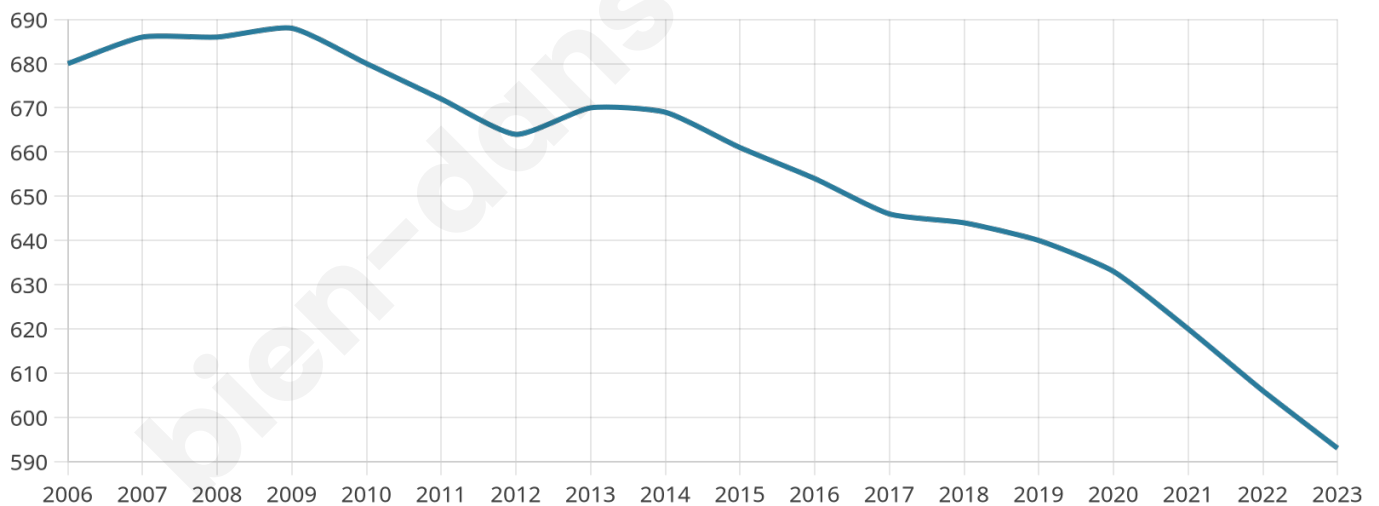

Statistiques sur la population

Nombre d'habitants

593

Age moyen

46 ans

Pop active

47%

Taux chômage

5.4%

Pop densité

148 h/km²

Revenu moyen

28 610 €/an

Evolution du nombre d'habitants

Sources : Institut national de la statistique et des études économiques (insee) selon Les dernières parutions officielles de 2024 portant sur les années 2020, 2021 et 2022.