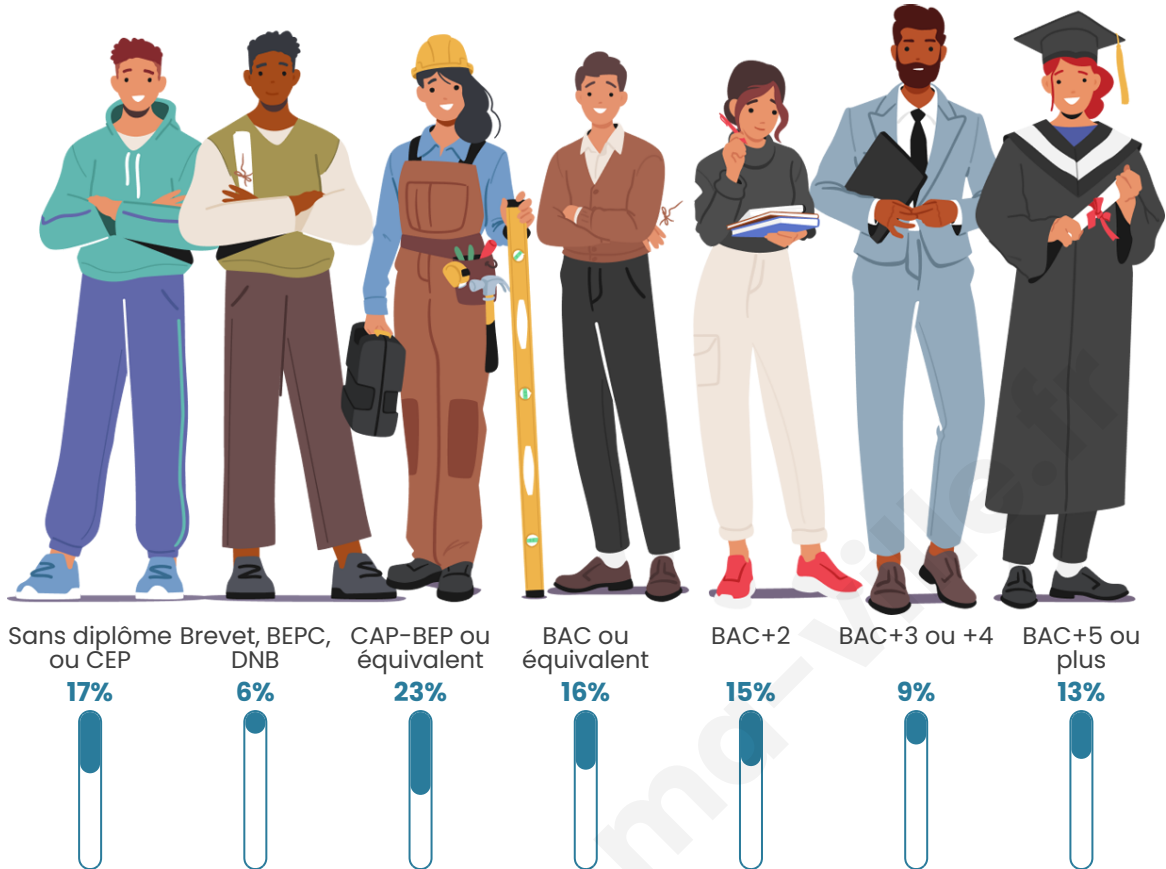

593

Age moyen

46 ans

Pop active

47%

Taux chômage

5.4%

Pop densité

Tranche d'âge

Activité professionnelle

Niveau de diplôme

Composition des ménages

Profils électoraux

Premier tour

	Emmanuel MACRON	34.51 %
	Marine LE PEN	25.19 %
	Jean-Luc MÉLENCHON	12.34 %
	Éric ZEMMOUR	9.32 %
	Valérie PÉCRESE	5.54 %
	Yannick JADOT	3.02 %
	Jean LASSALLE	2.52 %
	Nicolas DUPONT-AIGNAN	2.52 %
	Fabien ROUSSEL	1.76 %
	Anne HIDALGO	1.76 %
	Nathalie ARTHAUD	0.76 %
	Philippe POUTOU	0.76 %