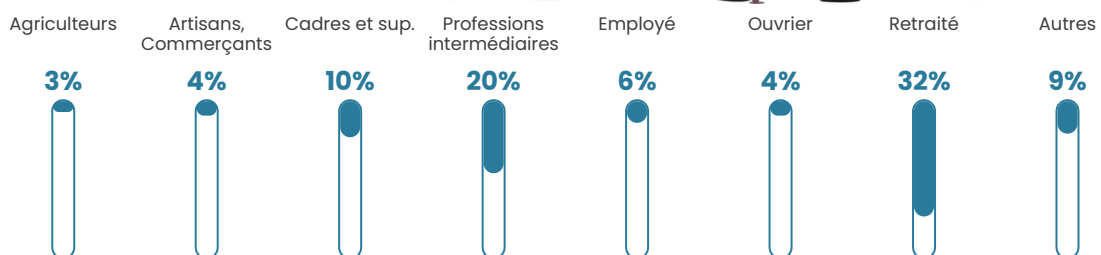

Activité professionnelle