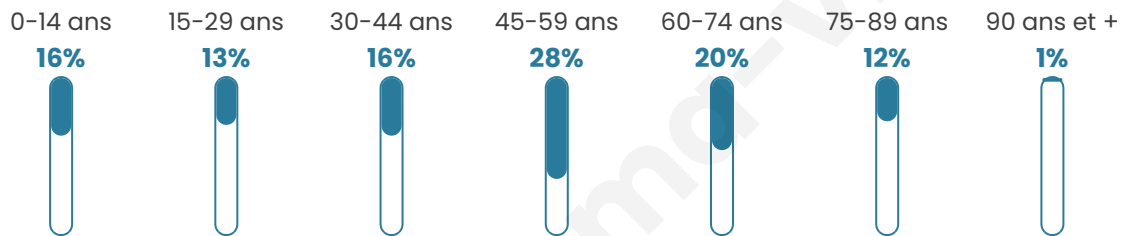

Tranche d'âge