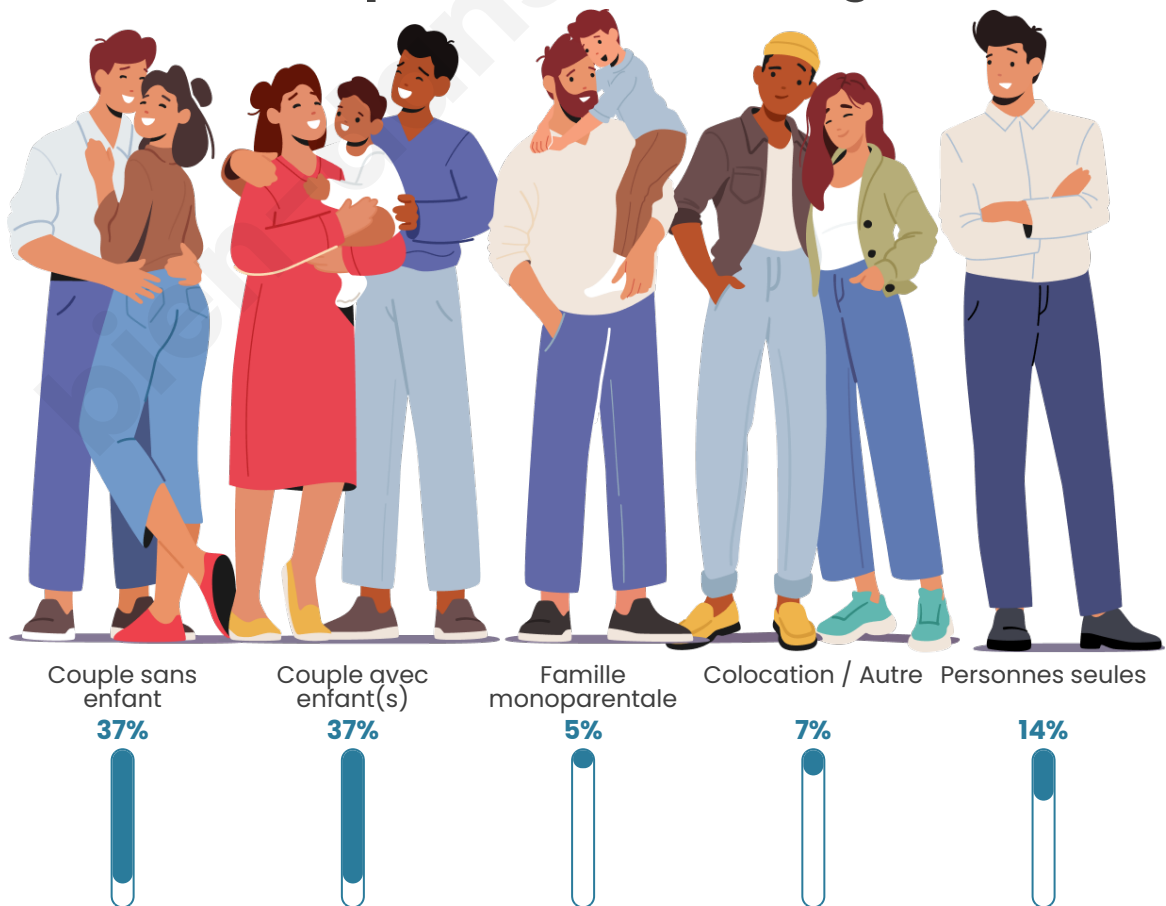

Tranche d'âge

Activité professionnelle

Niveau de diplôme

Composition des ménages

Profils électoraux

Premier tour

	Emmanuel MACRON	34.51 %
	Marine LE PEN	25.19 %
	Jean-Luc MÉLENCHON	12.34 %
	Éric ZEMMOUR	9.32 %
	Valérie PÉCRESE	5.54 %
	Yannick JADOT	3.02 %
	Jean LASSALLE	2.52 %
	Nicolas DUPONT-AIGNAN	2.52 %
	Fabien ROUSSEL	1.76 %
	Anne HIDALGO	1.76 %
	Nathalie ARTHAUD	0.76 %
	Philippe POUTOU	0.76 %