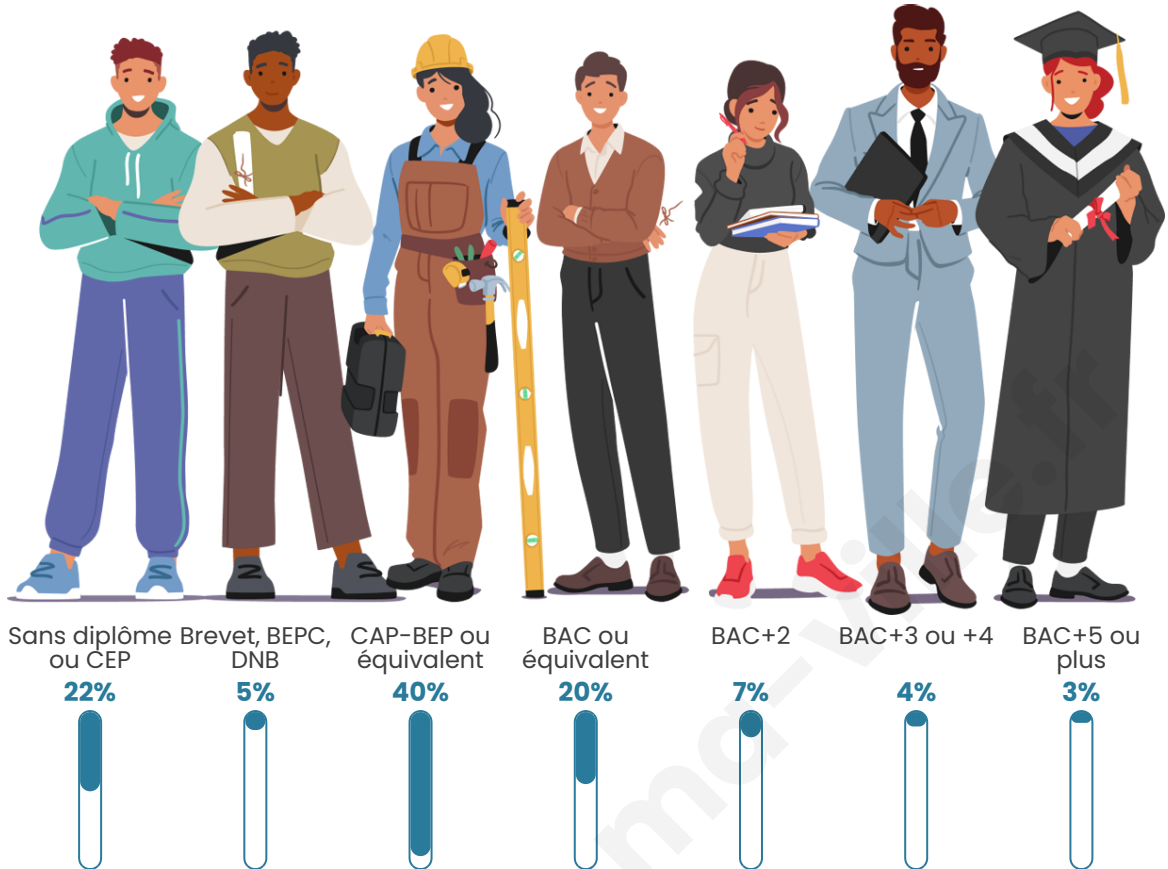

378

Age moyen

40 ans

Pop active

61.4%

Taux chômage

5.9%

Pop densité

Tranche d'âge

Activité professionnelle

Niveau de diplôme

Composition des ménages

Profils électoraux

Premier tour

	Marine LE PEN	32.55 %
	Emmanuel MACRON	21.57 %
	Jean-Luc MÉLENCHON	14.90 %
	Jean LASSALLE	7.84 %
	Éric ZEMMOUR	5.49 %
	Valérie PÉCRESSE	3.92 %
	Fabien ROUSSEL	3.53 %
	Yannick JADOT	2.75 %
	Nicolas DUPONT-AIGNAN	2.75 %
	Anne HIDALGO	2.35 %
	Nathalie ARTHAUD	1.18 %
	Philippe POUTOU	1.18 %