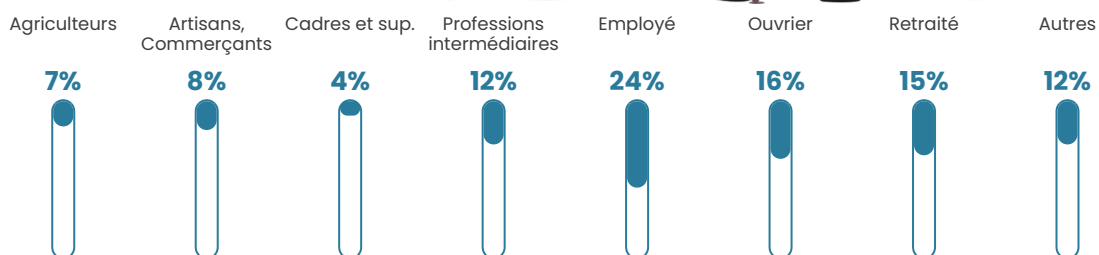

17 h/km²

Revenu moyen

21 070 €/an

Evolution du nombre d'habitants

Sources : Institut national de la statistique et des études économiques (insee) selon Les dernières parutions officielles de 2024 portant sur les années 2020, 2021 et 2022.

Tranche d'âge

Activité professionnelle

Niveau de diplôme

Composition des ménages

Profils électoraux

Premier tour

	Marine LE PEN	32.55 %
	Emmanuel MACRON	21.57 %
	Jean-Luc MÉLENCHON	14.90 %
	Jean LASSALLE	7.84 %
	Éric ZEMMOUR	5.49 %
	Valérie PÉCRESSE	3.92 %
	Fabien ROUSSEL	3.53 %
	Yannick JADOT	2.75 %
	Nicolas DUPONT-AIGNAN	2.75 %
	Anne HIDALGO	2.35 %
	Nathalie ARTHAUD	1.18 %
	Philippe POUTOU	1.18 %