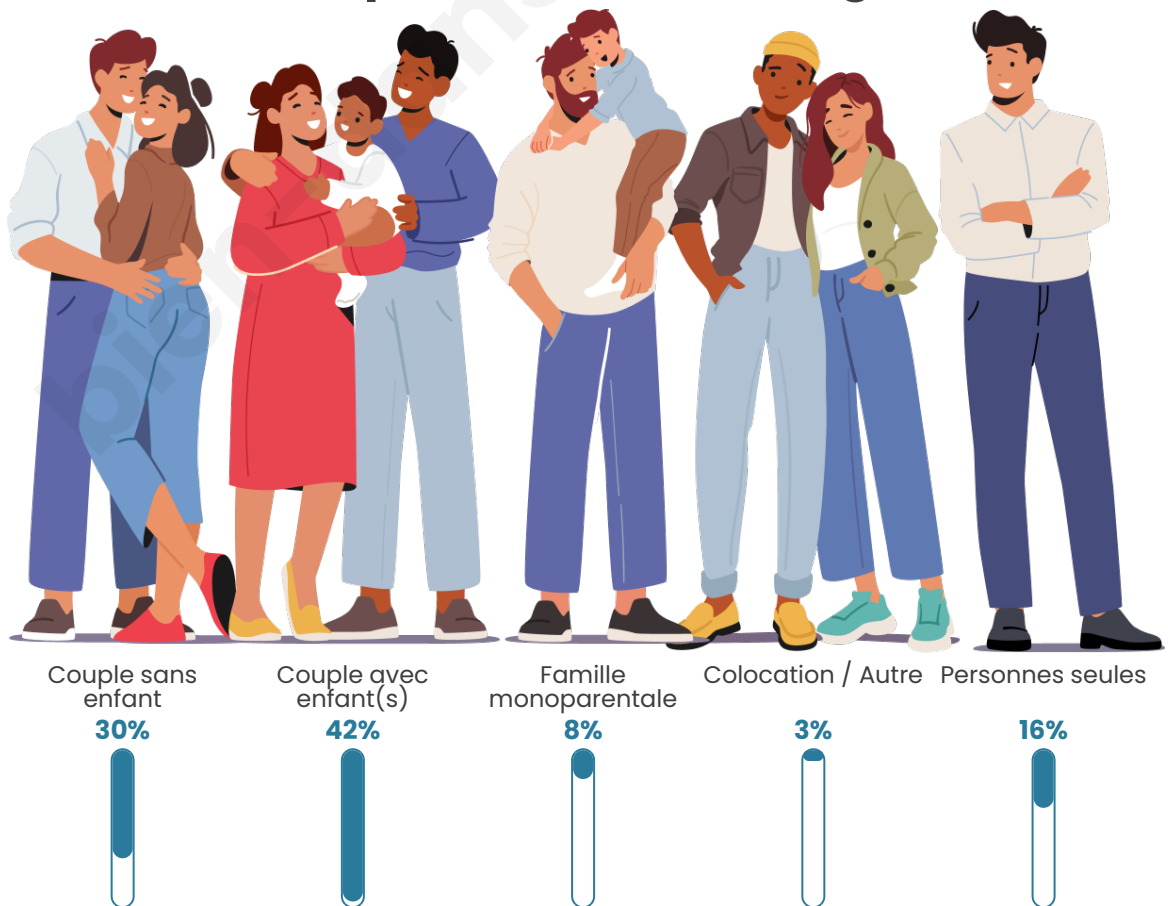

Tranche d'âge

Activité professionnelle

Niveau de diplôme

Composition des ménages

Profils électoraux

Premier tour

	Marine LE PEN	32.55 %
	Emmanuel MACRON	21.57 %
	Jean-Luc MÉLENCHON	14.90 %
	Jean LASSALLE	7.84 %
	Éric ZEMMOUR	5.49 %
	Valérie PÉCRESSE	3.92 %
	Fabien ROUSSEL	3.53 %
	Yannick JADOT	2.75 %
	Nicolas DUPONT-AIGNAN	2.75 %
	Anne HIDALGO	2.35 %
	Nathalie ARTHAUD	1.18 %
	Philippe POUTOU	1.18 %