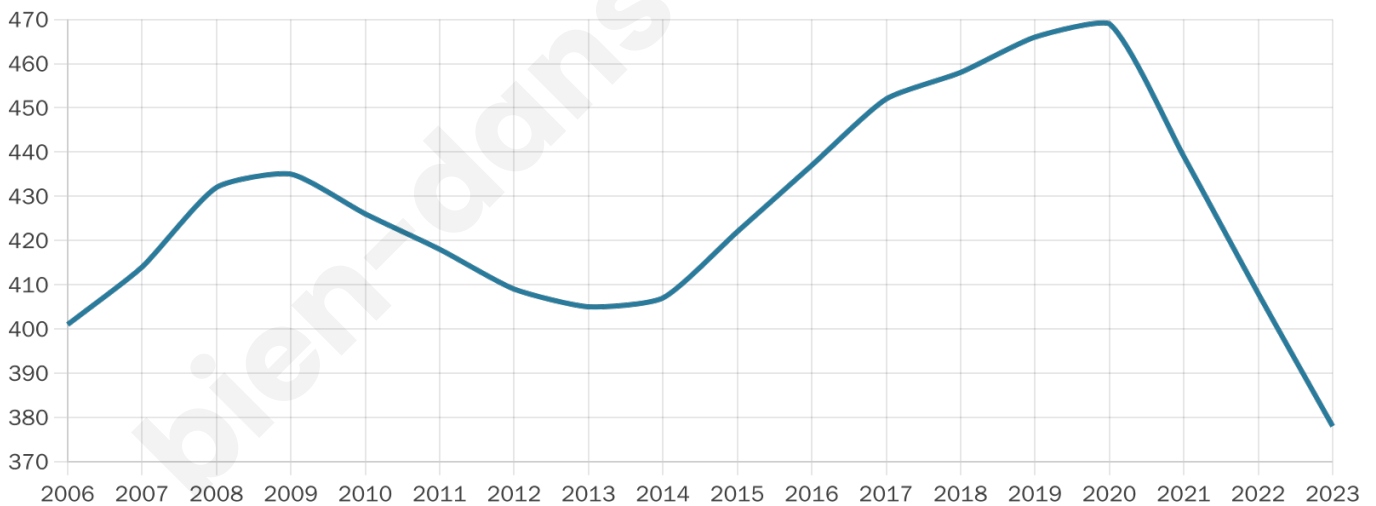

378

Age moyen

40 ans

Pop active

61.4%

Taux chômage

5.9%

Pop densité

17 h/km²

Revenu moyen

21 070 €/an

Evolution du nombre d'habitants

Sources : Institut national de la statistique et des études économiques (insee) selon Les dernières parutions officielles de 2024 portant sur les années 2020, 2021 et 2022.