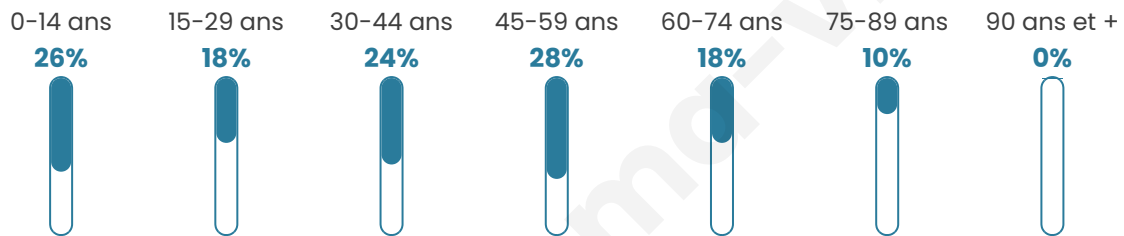

378

Age moyen

40 ans

Pop active

61.4%

Taux chômage

5.9%

Pop densité

17 h/km²

Revenu moyen

21 070 €/an

Evolution du nombre d'habitants

Sources : Institut national de la statistique et des études économiques (insee) selon Les dernières parutions officielles de 2024 portant sur les années 2020, 2021 et 2022.

Tranche d'âge

Activité professionnelle

Niveau de diplôme

Composition des ménages

Profils électoraux

Premier tour

	Marine LE PEN	32.55 %
	Emmanuel MACRON	21.57 %
	Jean-Luc MÉLENCHON	14.90 %
	Jean LASSALLE	7.84 %
	Éric ZEMMOUR	5.49 %
	Valérie PÉCRESSE	3.92 %
	Fabien ROUSSEL	3.53 %
	Yannick JADOT	2.75 %
	Nicolas DUPONT-AIGNAN	2.75 %
	Anne HIDALGO	2.35 %
	Nathalie ARTHAUD	1.18 %
	Philippe POUTOU	1.18 %