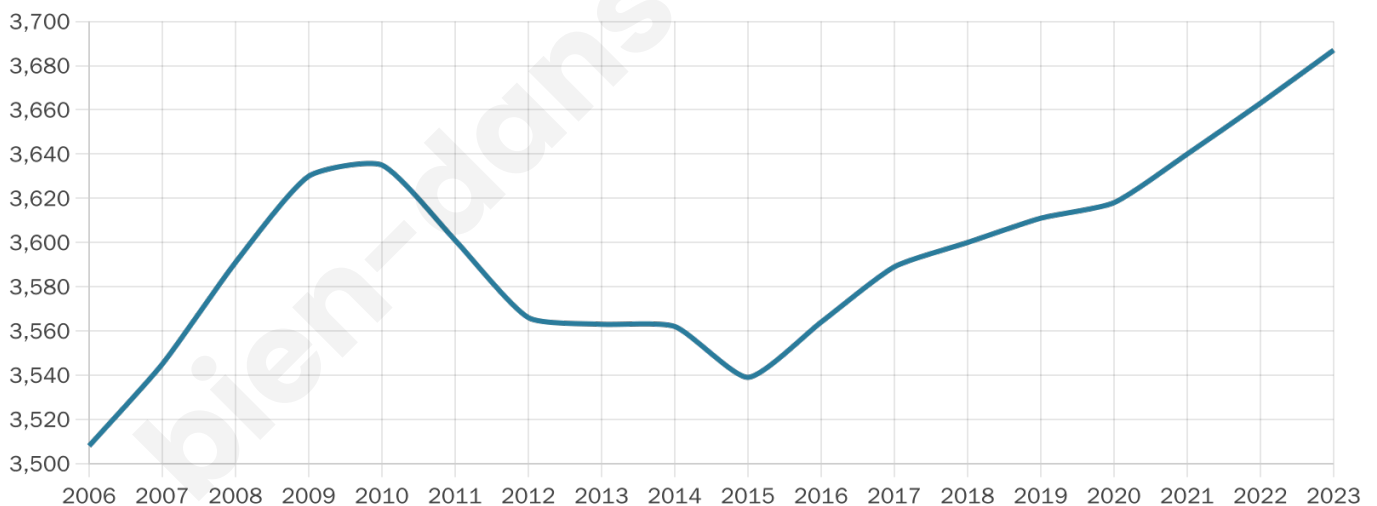

# Statistiques sur la population

Nombre d'habitants

**3 687**

Age moyen

**46 ans**

Pop active

**34.7%**

Taux chômage

**7.2%**

Pop densité

**147 h/km<sup>2</sup>**

Revenu moyen

**20 890 €/an**

## Evolution du nombre d'habitants

Sources : Institut national de la statistique et des études économiques (insee) selon Les dernières parutions officielles de 2024 portant sur les années 2020, 2021 et 2022.