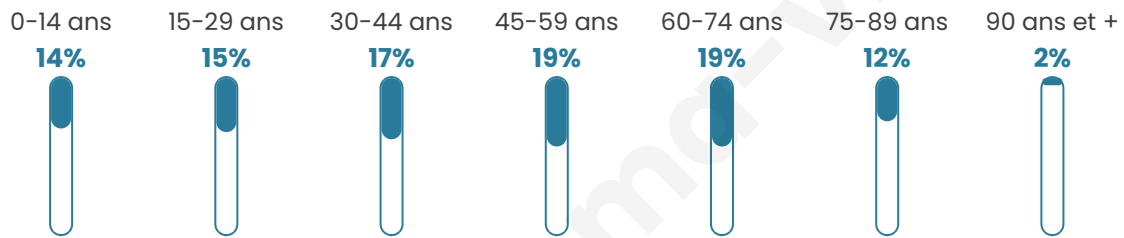

# Statistiques sur la population

Nombre d'habitants

**3 687**

Age moyen

**46 ans**

Pop active

**34.7%**

Taux chômage

**7.2%**

Pop densité

**147 h/km<sup>2</sup>**

Revenu moyen

**20 890 €/an**

## Evolution du nombre d'habitants

Sources : Institut national de la statistique et des études économiques (insee) selon Les dernières parutions officielles de 2024 portant sur les années 2020, 2021 et 2022.

## Tranche d'âge