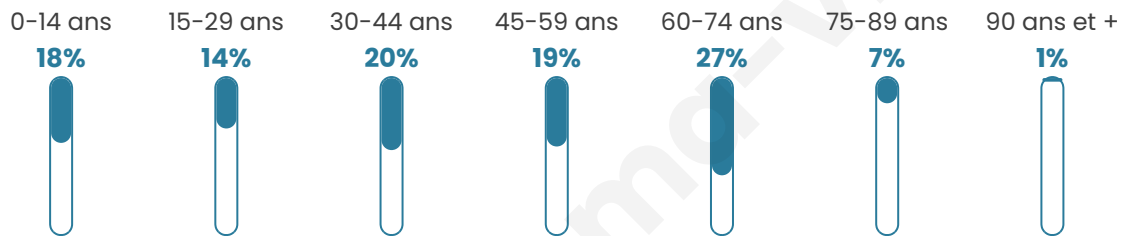

44 ans

Pop active

47.2%

Taux chômage

7.8%

Pop densité

18 h/km²

Revenu moyen

22 030 €/an

Evolution du nombre d'habitants

Sources : Institut national de la statistique et des études économiques (insee) selon Les dernières parutions officielles de 2024 portant sur les années 2020, 2021 et 2022.

Tranche d'âge

Activité professionnelle

Niveau de diplôme

Composition des ménages

Profils électoraux

Premier tour

	Marine LE PEN	43.22 %
	Emmanuel MACRON	21.19 %
	Jean-Luc MÉLENCHON	9.32 %
	Jean LASSALLE	6.78 %
	Éric ZEMMOUR	5.08 %
	Valérie PÉCRESSE	4.24 %
	Nicolas DUPONT-AIGNAN	3.39 %
	Yannick JADOT	2.54 %
	Philippe POUTOU	2.54 %
	Fabien ROUSSEL	1.69 %
	Nathalie ARTHAUD	0.00 %
	Anne HIDALGO	0.00 %