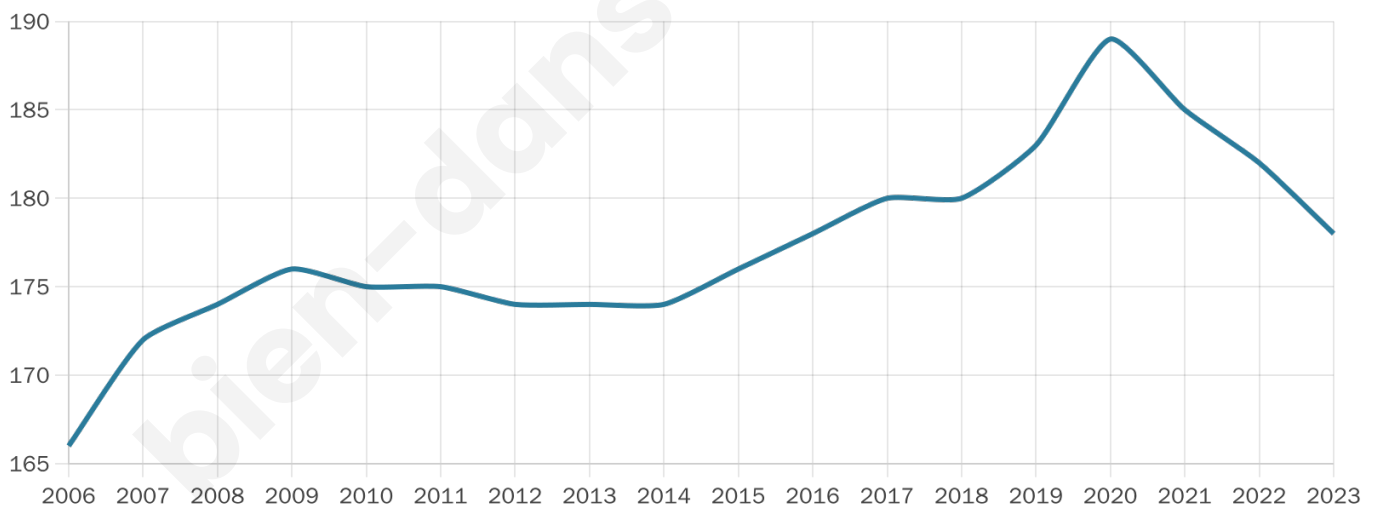

44 ans

Pop active

47.2%

Taux chômage

7.8%

Pop densité

18 h/km²

Revenu moyen

22 030 €/an

Evolution du nombre d'habitants

Sources : Institut national de la statistique et des études économiques (insee) selon Les dernières parutions officielles de 2024 portant sur les années 2020, 2021 et 2022.