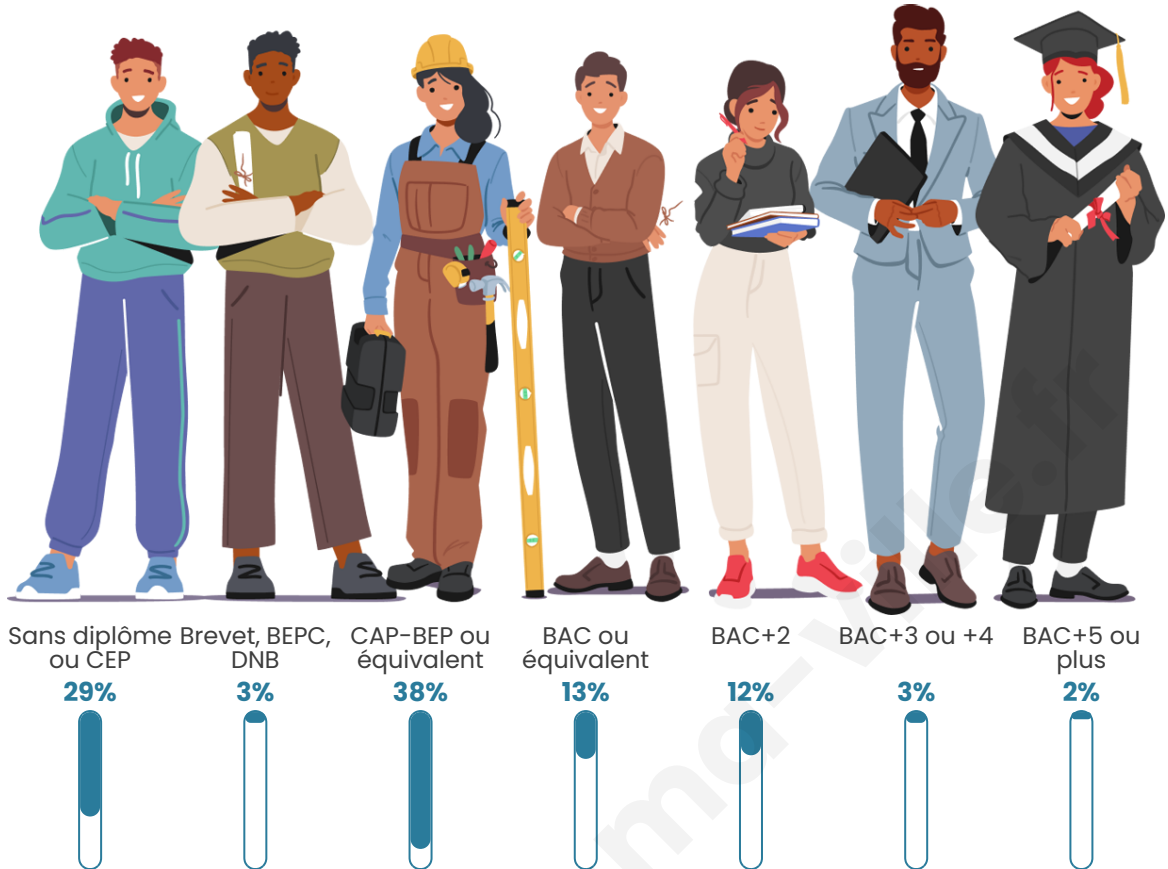

44 ans

Pop active

47.2%

Taux chômage

7.8%

Pop densité

18 h/km²

Revenu moyen

Tranche d'âge

Activité professionnelle

Niveau de diplôme

Composition des ménages

Profils électoraux

Premier tour

	Marine LE PEN	43.22 %
	Emmanuel MACRON	21.19 %
	Jean-Luc MÉLENCHON	9.32 %
	Jean LASSALLE	6.78 %
	Éric ZEMMOUR	5.08 %
	Valérie PÉCRESSE	4.24 %
	Nicolas DUPONT-AIGNAN	3.39 %
	Yannick JADOT	2.54 %
	Philippe POUTOU	2.54 %
	Fabien ROUSSEL	1.69 %
	Nathalie ARTHAUD	0.00 %
	Anne HIDALGO	0.00 %