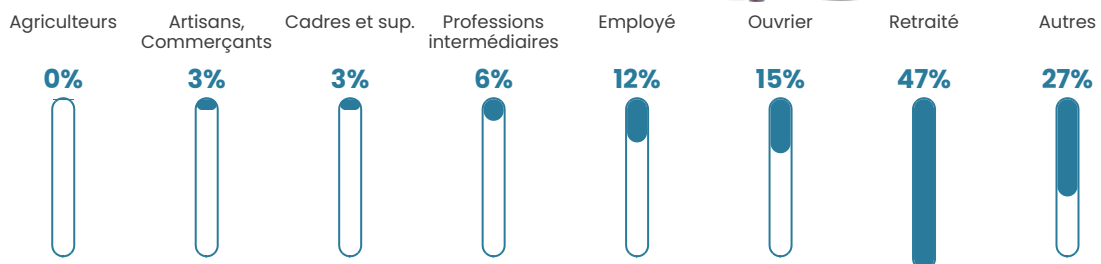

44 ans

Pop active

47.2%

Taux chômage

7.8%

Pop densité

18 h/km²

Revenu moyen

22 030 €/an

Evolution du nombre d'habitants

Sources : Institut national de la statistique et des études économiques (insee) selon Les dernières parutions officielles de 2024 portant sur les années 2020, 2021 et 2022.

Tranche d'âge

Activité professionnelle

Niveau de diplôme

Composition des ménages

Profils électoraux

Premier tour

	Marine LE PEN	43.22 %
	Emmanuel MACRON	21.19 %
	Jean-Luc MÉLENCHON	9.32 %
	Jean LASSALLE	6.78 %
	Éric ZEMMOUR	5.08 %
	Valérie PÉCRESSE	4.24 %
	Nicolas DUPONT-AIGNAN	3.39 %
	Yannick JADOT	2.54 %
	Philippe POUTOU	2.54 %
	Fabien ROUSSEL	1.69 %
	Nathalie ARTHAUD	0.00 %
	Anne HIDALGO	0.00 %