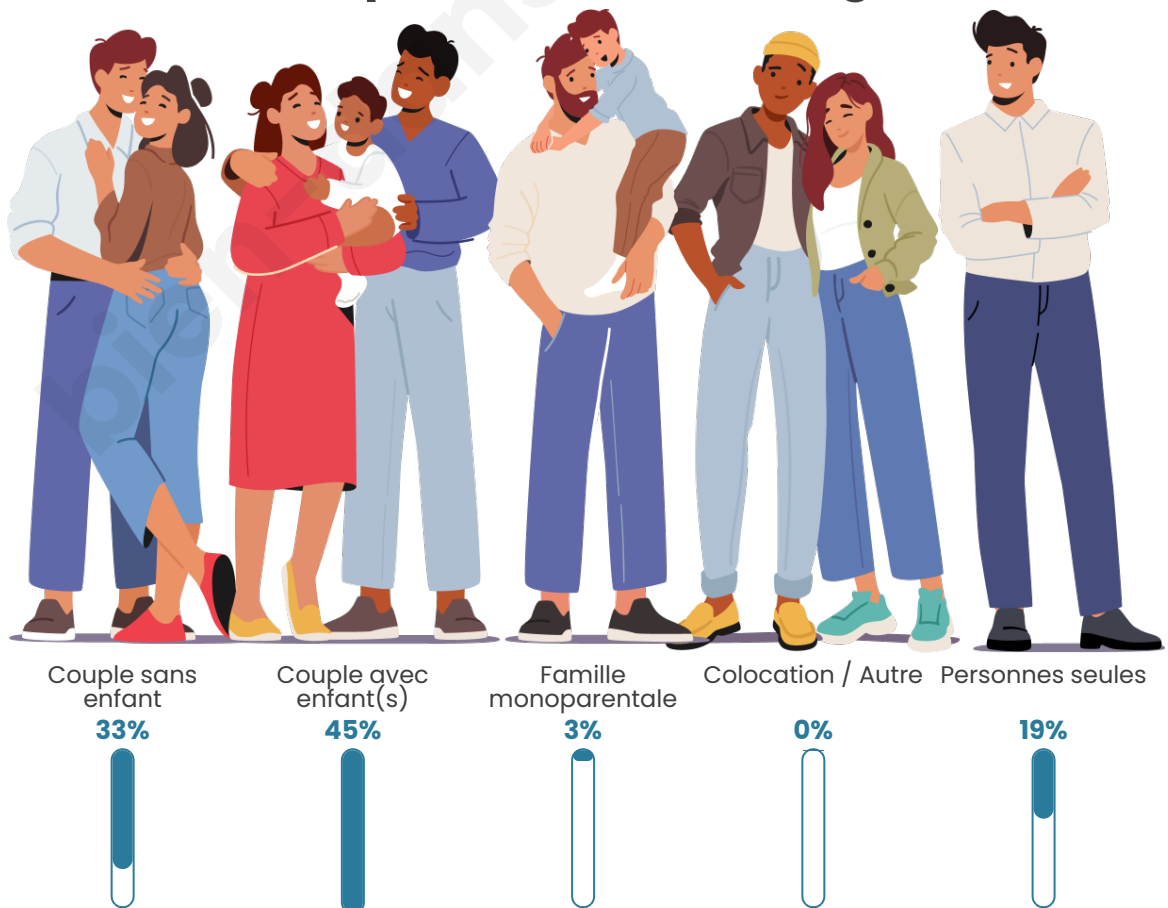

Tranche d'âge

Activité professionnelle

Niveau de diplôme

Composition des ménages

Profils électoraux

Premier tour

	Marine LE PEN	43.22 %
	Emmanuel MACRON	21.19 %
	Jean-Luc MÉLENCHON	9.32 %
	Jean LASSALLE	6.78 %
	Éric ZEMMOUR	5.08 %
	Valérie PÉCRESSE	4.24 %
	Nicolas DUPONT-AIGNAN	3.39 %
	Yannick JADOT	2.54 %
	Philippe POUTOU	2.54 %
	Fabien ROUSSEL	1.69 %
	Nathalie ARTHAUD	0.00 %
	Anne HIDALGO	0.00 %