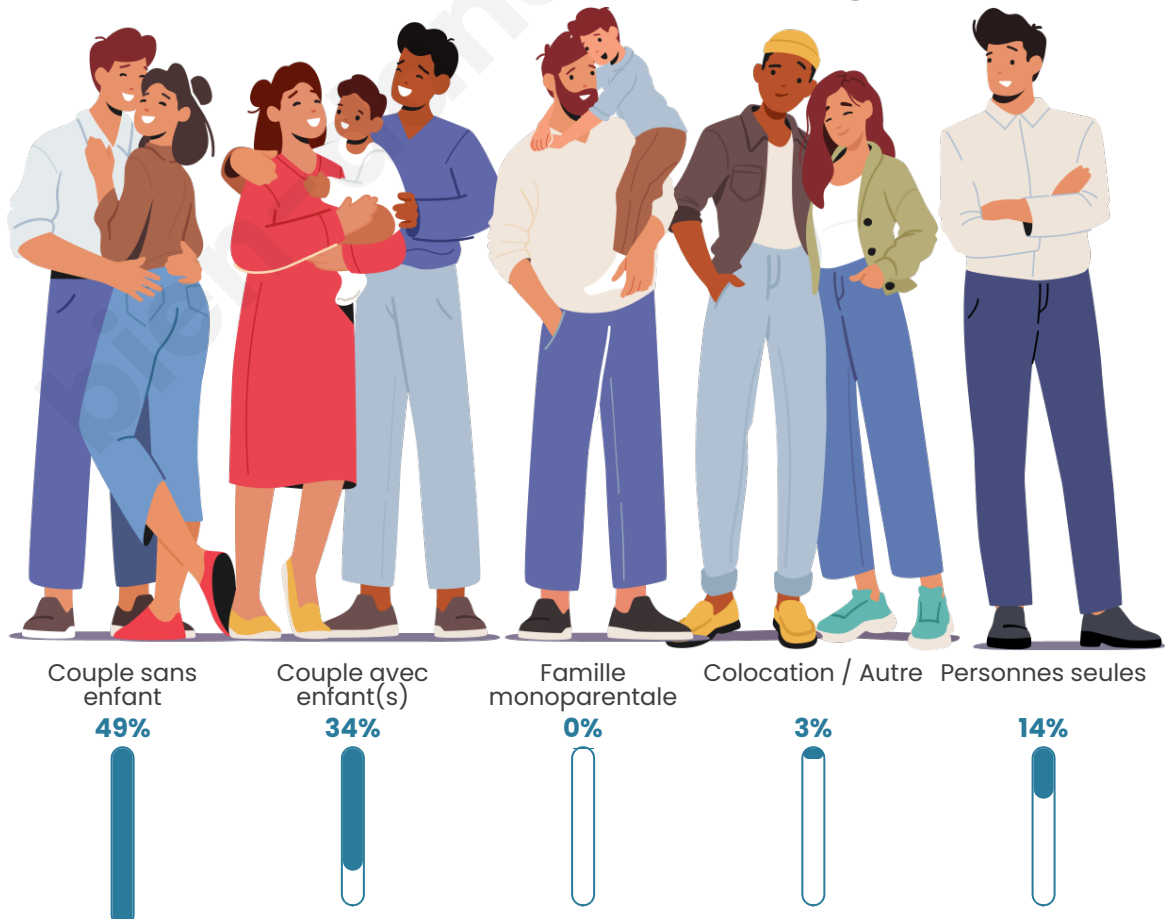

Tranche d'âge

Activité professionnelle

Niveau de diplôme

Composition des ménages

Profils électoraux

Premier tour

	Marine LE PEN	37.78 %
	Emmanuel MACRON	19.11 %
	Jean-Luc MÉLENCHON	16.00 %
	Éric ZEMMOUR	6.67 %
	Fabien ROUSSEL	4.44 %
	Anne HIDALGO	3.56 %
	Jean LASSALLE	3.11 %
	Yannick JADOT	3.11 %
	Valérie PÉCRESSE	2.67 %
	Philippe POUTOU	1.33 %
	Nicolas DUPONT-AIGNAN	1.33 %
	Nathalie ARTHAUD	0.89 %