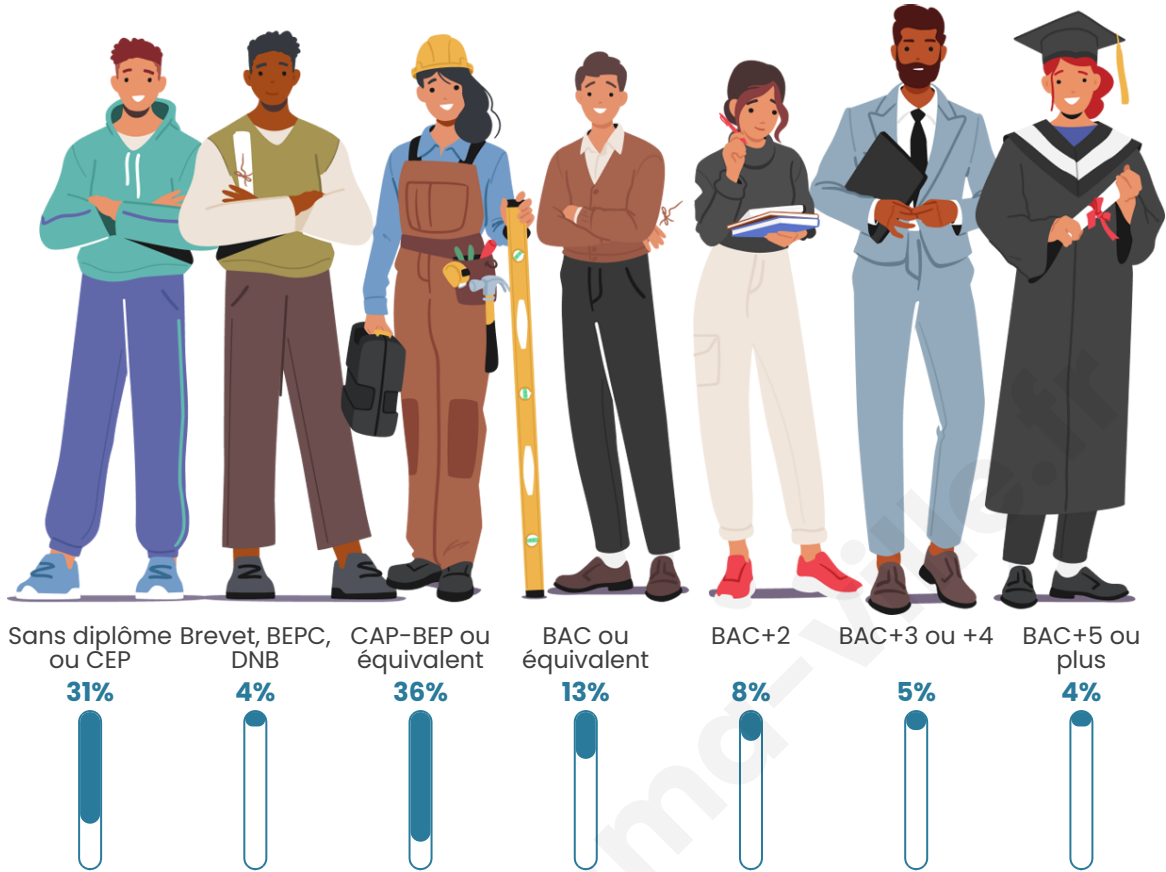

Tranche d'âge

Activité professionnelle

Niveau de diplôme

Composition des ménages

Profils électoraux

Premier tour

	Marine LE PEN	37.78 %
	Emmanuel MACRON	19.11 %
	Jean-Luc MÉLENCHON	16.00 %
	Éric ZEMMOUR	6.67 %
	Fabien ROUSSEL	4.44 %
	Anne HIDALGO	3.56 %
	Jean LASSALLE	3.11 %
	Yannick JADOT	3.11 %
	Valérie PÉCRESSE	2.67 %
	Philippe POUTOU	1.33 %
	Nicolas DUPONT-AIGNAN	1.33 %
	Nathalie ARTHAUD	0.89 %