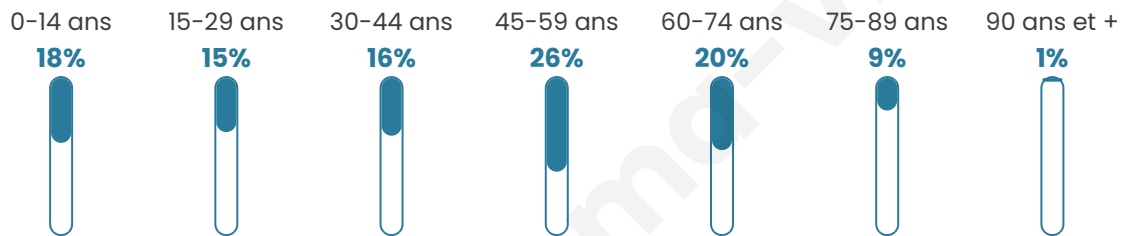

43 ans

Pop active

50.4%

Taux chômage

8.2%

Pop densité

52 h/km²

Revenu moyen

22 320 €/an

Evolution du nombre d'habitants

Sources : Institut national de la statistique et des études économiques (insee) selon Les dernières parutions officielles de 2024 portant sur les années 2020, 2021 et 2022.

Tranche d'âge

Activité professionnelle

Niveau de diplôme

Composition des ménages

Profils électoraux

Premier tour

	Marine LE PEN	37.78 %
	Emmanuel MACRON	19.11 %
	Jean-Luc MÉLENCHON	16.00 %
	Éric ZEMMOUR	6.67 %
	Fabien ROUSSEL	4.44 %
	Anne HIDALGO	3.56 %
	Jean LASSALLE	3.11 %
	Yannick JADOT	3.11 %
	Valérie PÉCRESSE	2.67 %
	Philippe POUTOU	1.33 %
	Nicolas DUPONT-AIGNAN	1.33 %
	Nathalie ARTHAUD	0.89 %