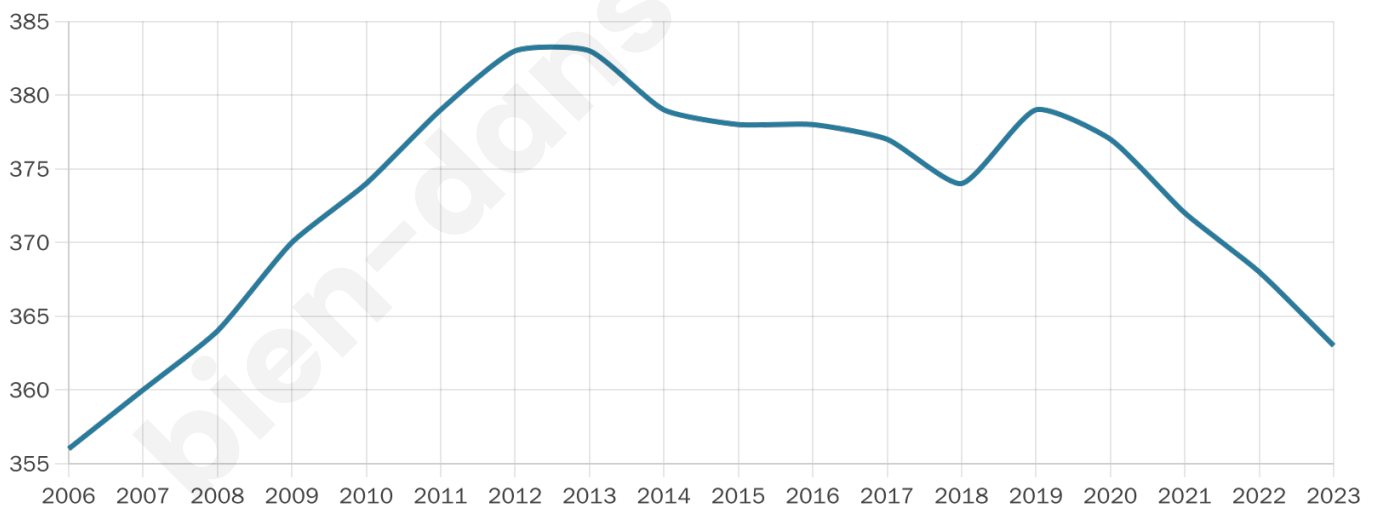

43 ans

Pop active

50.4%

Taux chômage

8.2%

Pop densité

52 h/km²

Revenu moyen

22 320 €/an

Evolution du nombre d'habitants

Sources : Institut national de la statistique et des études économiques (insee) selon Les dernières parutions officielles de 2024 portant sur les années 2020, 2021 et 2022.