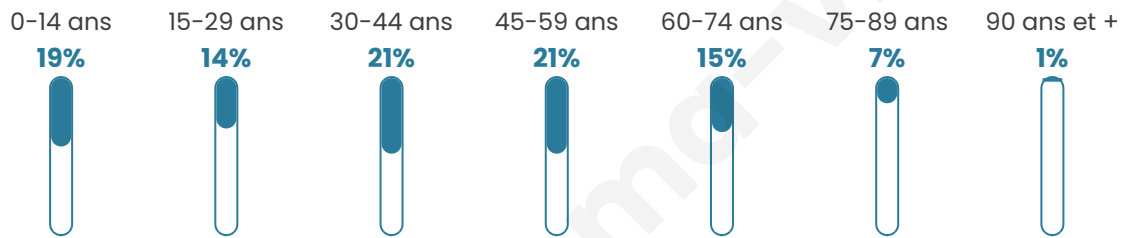

Nombre d'habitants

3 256

Age moyen

40 ans

Pop active

49.9%

Taux chômage

6.9%

Pop densité

814 h/km²

Revenu moyen

36 690 €/an

Evolution du nombre d'habitants

Sources : Institut national de la statistique et des études économiques (insee) selon Les dernières parutions officielles de 2024 portant sur les années 2020, 2021 et 2022.

Tranche d'âge

Activité professionnelle

Niveau de diplôme

Composition des ménages

Profils électoraux

Premier tour

	Emmanuel MACRON	34.88 %
	Marine LE PEN	17.15 %
	Jean-Luc MÉLENCHON	16.61 %
	Yannick JADOT	7.56 %
	Éric ZEMMOUR	7.19 %
	Valérie PÉCRESSE	6.60 %
	Jean LASSALLE	3.25 %
	Nicolas DUPONT- AIGNAN	2.93 %
	Anne HIDALGO	1.17 %
	Fabien ROUSSEL	1.06 %
	Philippe POUTOU	0.85 %
	Nathalie ARTHAUD	0.75 %

2 466 inscrits

Participation : 77.7%

Votes blancs : 1.72%

Votes nuls : 0.26%

Second tour

	Emmanuel MACRON	65,61 %
	Marine LE PEN	34,39 %

2 467 inscrits

Participation : 76.04%