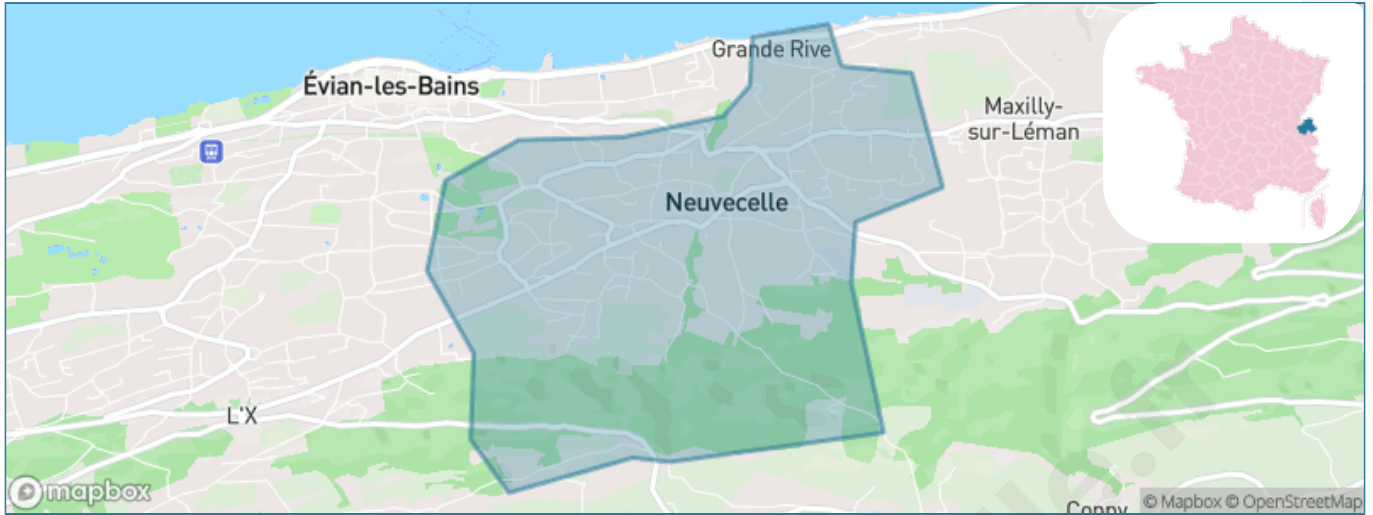

Version web

Ville de Neuvecelle

Présenté par

BIEN dans
ma **VILLE** 

Sommaire

Situation géographique	3
Statistiques sur la population	4
Evolution du nombre d'habitants	4
Tranche d'âge	5
0-14 ans	5
15-29 ans	5
30-44 ans	5
45-59 ans	5
60-74 ans	5
75-89 ans	5
90 ans et +	5
Activité professionnelle	5
Agriculteurs	5
Artisans, Commerçants	5
Cadres et sup.	5
Professions intermédiaires	5
Employé	5
Ouvrier	5
Retraité	5
Autres	5
Niveau de diplôme	6
Sans diplôme ou CEP	6
Brevet, BEPC, DNB	6
CAP-BEP ou équivalent	6
BAC ou équivalent	6
BAC+2	6
BAC+3 ou +4	6
BAC+5 ou plus	6
Composition des ménages	6
Couple sans enfant	6
Couple avec enfant(s)	6
Famille monoparentale	6
Colocation / Autre	6
Personnes seules	6
Profil électoraux	7
Premier tour	7
Sécurité	8
Evolution du nombre d'infractions	8
Pour comparer	9
Services à la population	10
Commerce	10
Éducation	10
Villes autour de Neuvecelle	12
Avis sur la ville de Neuvecelle	13
Moyenne par critère	13
Villes autour de Neuvecelle	13
Répartition des avis par note	13
Répartition des avis par note	13

Situation géographique

i Informations clés

- **Région** : Auvergne-Rhône-Alpes
- **Département** : Haute-Savoie
- **Code postal** : 74500
- **Superficie** : 4 km²

haute
savoie
le Département

Statistiques sur la population