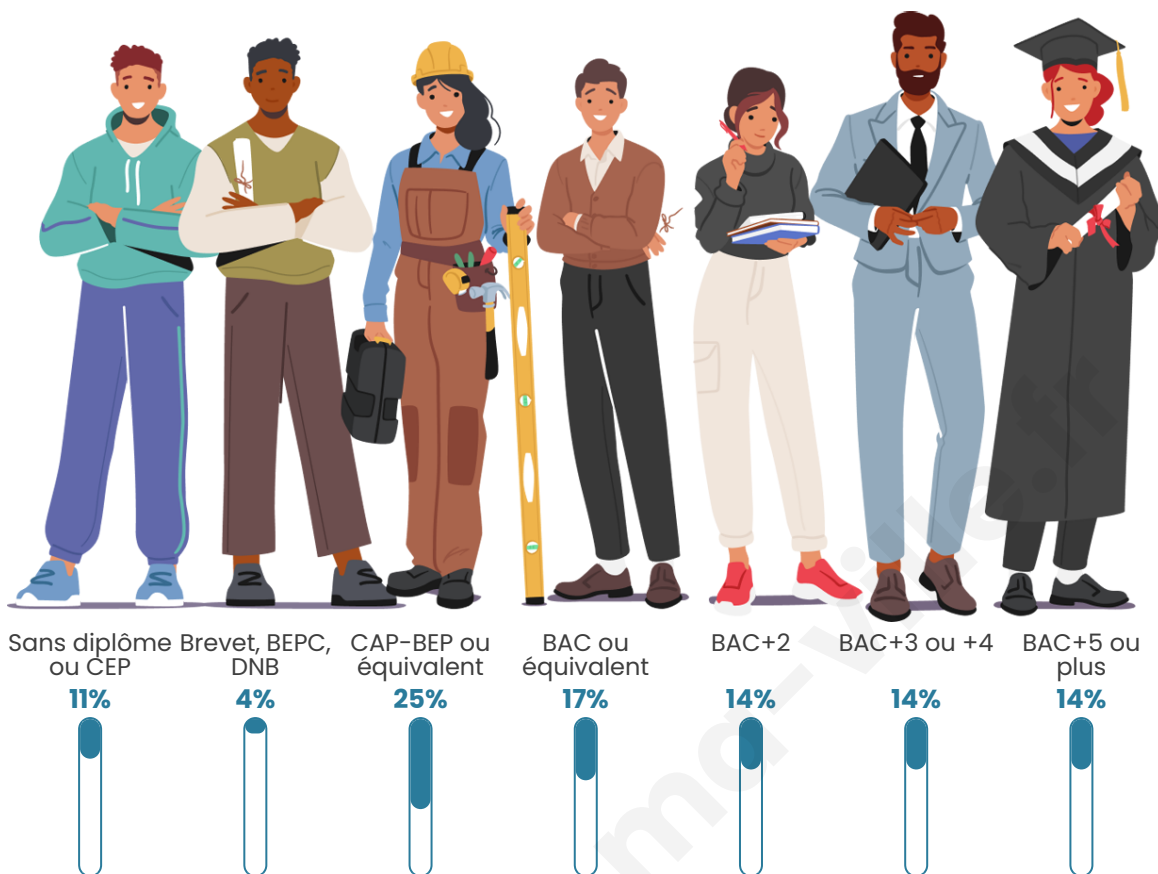

Nombre d'habitants

3 256

Age moyen

40 ans

Pop active

49.9%

Taux chômage

6.9%

Pop densité

814 h/km²

Revenu moyen

36 690 €/an

Evolution du nombre d'habitants

Sources : Institut national de la statistique et des études économiques (insee) selon Les dernières parutions officielles de 2024 portant sur les années 2020, 2021 et 2022.

Tranche d'âge

Activité professionnelle

Niveau de diplôme

Composition des ménages

Profils électoraux

Premier tour

	Emmanuel MACRON	34.88 %
	Marine LE PEN	17.15 %
	Jean-Luc MÉLENCHON	16.61 %
	Yannick JADOT	7.56 %
	Éric ZEMMOUR	7.19 %
	Valérie PÉCRESSE	6.60 %
	Jean LASSALLE	3.25 %
	Nicolas DUPONT- AIGNAN	2.93 %
	Anne HIDALGO	1.17 %
	Fabien ROUSSEL	1.06 %
	Philippe POUTOU	0.85 %
	Nathalie ARTHAUD	0.75 %