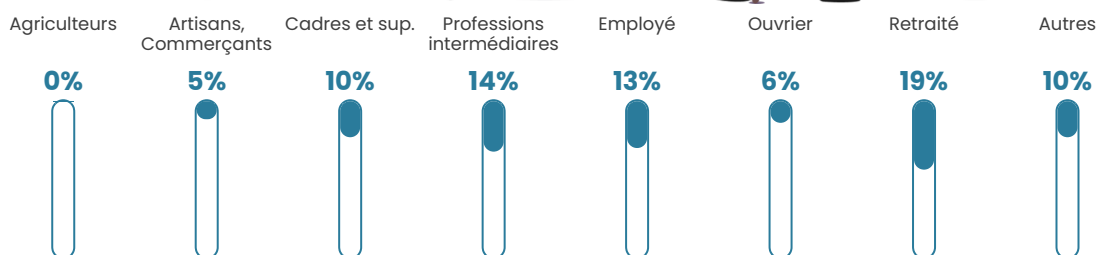

Pop densité

814 h/km²

Revenu moyen

36 690 €/an

Evolution du nombre d'habitants

Sources : Institut national de la statistique et des études économiques (insee) selon Les dernières parutions officielles de 2024 portant sur les années 2020, 2021 et 2022.

Tranche d'âge

Activité professionnelle

Niveau de diplôme

Composition des ménages

Profils électoraux

Premier tour

	Emmanuel MACRON	34.88 %
	Marine LE PEN	17.15 %
	Jean-Luc MÉLENCHON	16.61 %
	Yannick JADOT	7.56 %
	Éric ZEMMOUR	7.19 %
	Valérie PÉCRESSE	6.60 %
	Jean LASSALLE	3.25 %
	Nicolas DUPONT- AIGNAN	2.93 %
	Anne HIDALGO	1.17 %
	Fabien ROUSSEL	1.06 %
	Philippe POUTOU	0.85 %
	Nathalie ARTHAUD	0.75 %