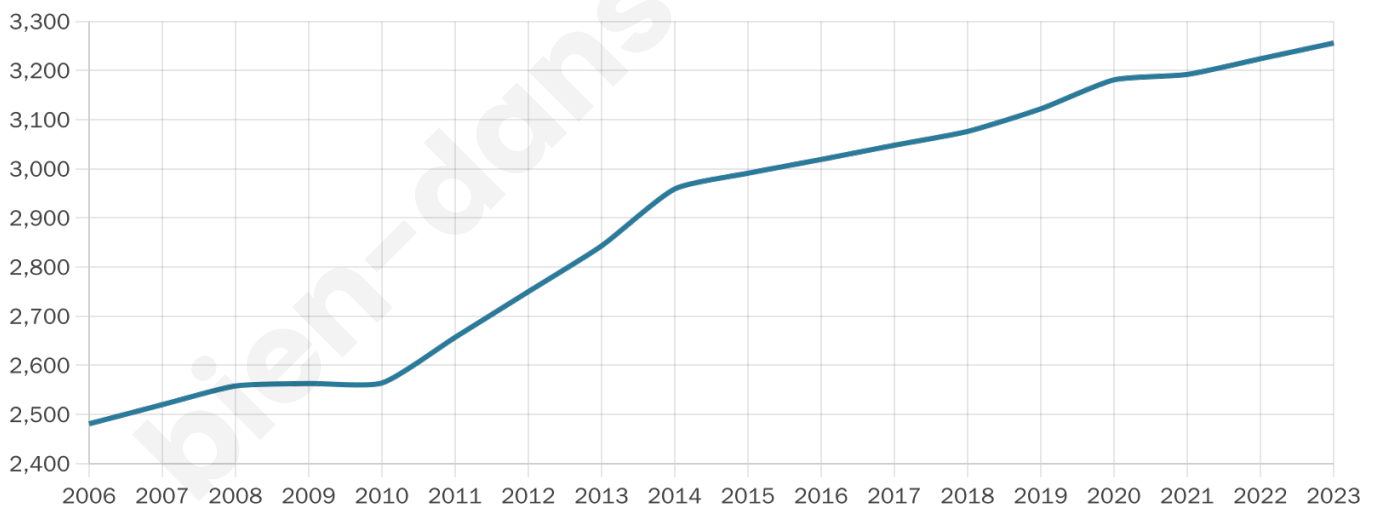

Nombre d'habitants

3 256

Age moyen

40 ans

Pop active

49.9%

Taux chômage

6.9%

Pop densité

814 h/km²

Revenu moyen

36 690 €/an

Evolution du nombre d'habitants

Sources : Institut national de la statistique et des études économiques (insee) selon Les dernières parutions officielles de 2024 portant sur les années 2020, 2021 et 2022.

Tranche d'âge

Activité professionnelle

Niveau de diplôme

Composition des ménages

Profils électoraux

Premier tour

	Emmanuel MACRON	34.88 %
	Marine LE PEN	17.15 %
	Jean-Luc MÉLENCHON	16.61 %
	Yannick JADOT	7.56 %
	Éric ZEMMOUR	7.19 %
	Valérie PÉCRESSE	6.60 %
	Jean LASSALLE	3.25 %
	Nicolas DUPONT- AIGNAN	2.93 %
	Anne HIDALGO	1.17 %
	Fabien ROUSSEL	1.06 %
	Philippe POUTOU	0.85 %
	Nathalie ARTHAUD	0.75 %