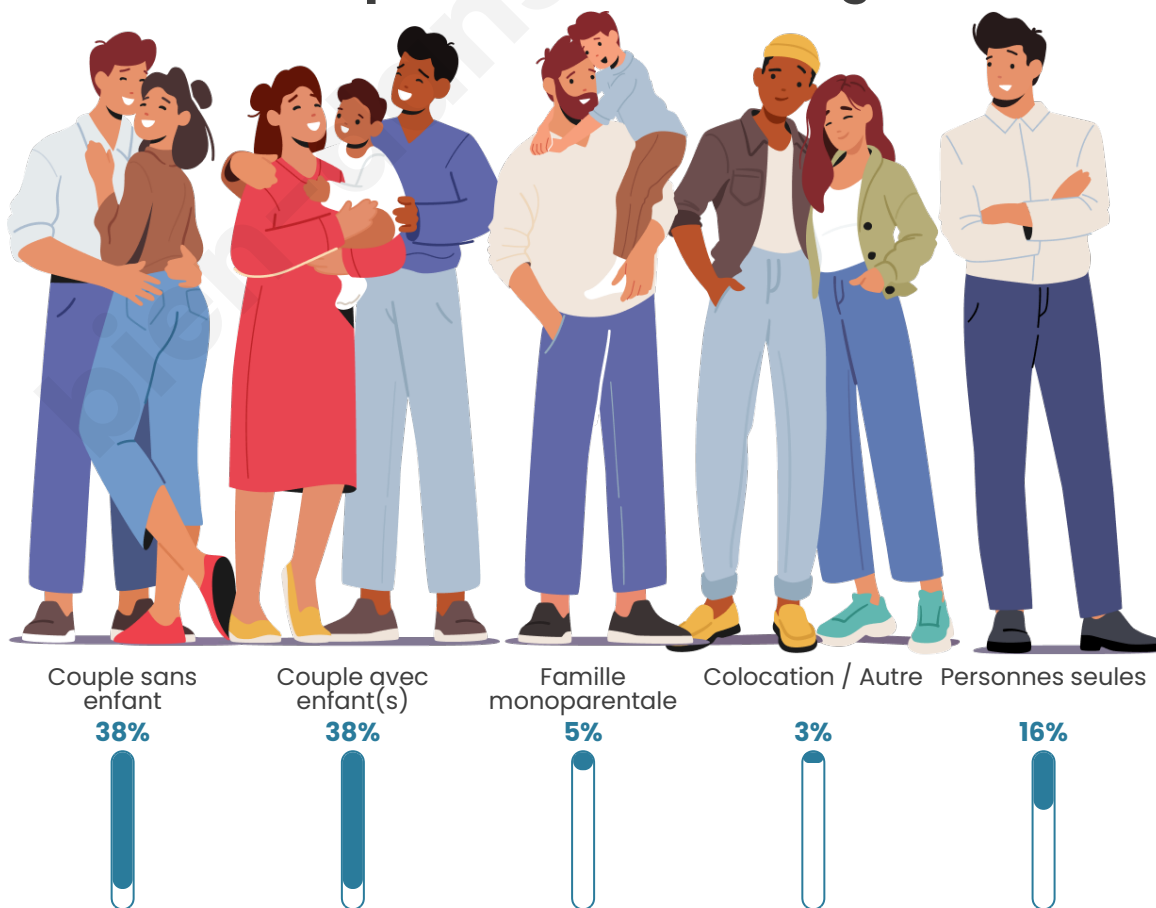

Tranche d'âge

Activité professionnelle

Niveau de diplôme

Composition des ménages

Profils électoraux

Premier tour

	Emmanuel MACRON	34.88 %
	Marine LE PEN	17.15 %
	Jean-Luc MÉLENCHON	16.61 %
	Yannick JADOT	7.56 %
	Éric ZEMMOUR	7.19 %
	Valérie PÉCRESSE	6.60 %
	Jean LASSALLE	3.25 %
	Nicolas DUPONT- AIGNAN	2.93 %
	Anne HIDALGO	1.17 %
	Fabien ROUSSEL	1.06 %
	Philippe POUTOU	0.85 %
	Nathalie ARTHAUD	0.75 %