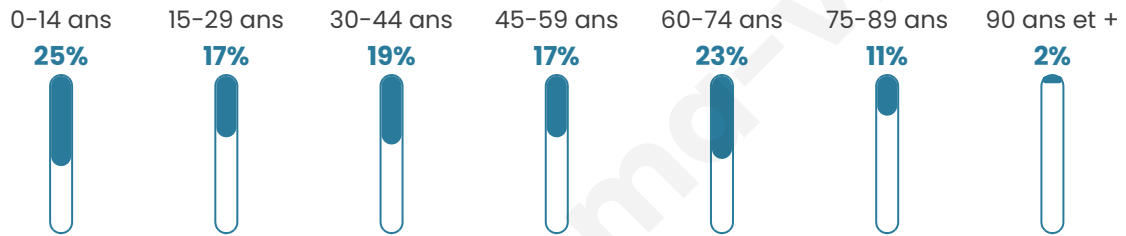

41 ans

Pop active

45.2%

Taux chômage

10.9%

Pop densité

256 h/km²

Revenu moyen

18 760 €/an

Evolution du nombre d'habitants

Sources : Institut national de la statistique et des études économiques (insee) selon Les dernières parutions officielles de 2024 portant sur les années 2020, 2021 et 2022.

Tranche d'âge

Activité professionnelle

Niveau de diplôme

Composition des ménages

Profils électoraux

Premier tour

	Marine LE PEN	33.88 %
	Emmanuel MACRON	25.31 %
	Jean-Luc MÉLENCHON	11.84 %
	Éric ZEMMOUR	7.35 %
	Valérie PÉCRESE	6.12 %
	Nicolas DUPONT-AIGNAN	4.49 %
	Anne HIDALGO	2.86 %
	Yannick JADOT	2.45 %
	Jean LASSALLE	2.04 %
	Fabien ROUSSEL	1.63 %
	Philippe POUTOU	1.63 %
	Nathalie ARTHAUD	0.41 %