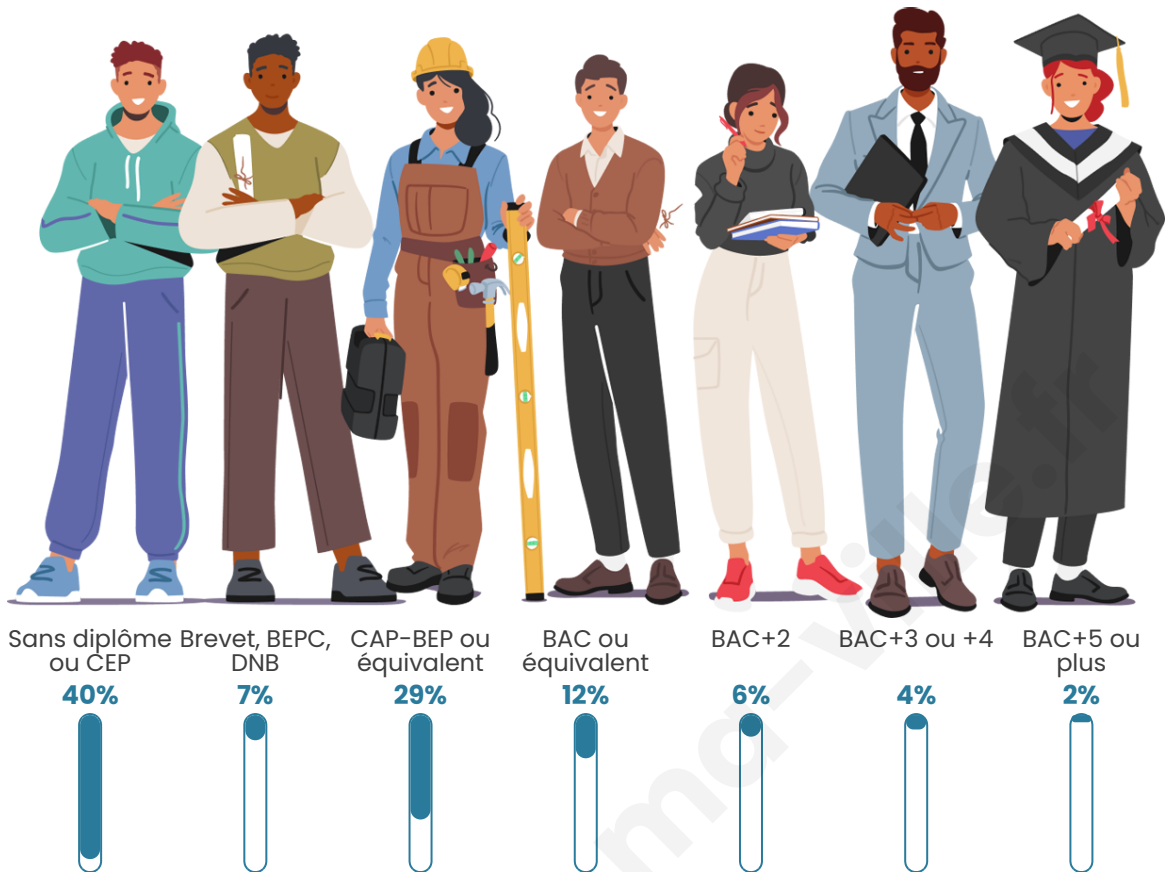

Tranche d'âge

Activité professionnelle

Niveau de diplôme

Composition des ménages

Profils électoraux

Premier tour

	Marine LE PEN	33.88 %
	Emmanuel MACRON	25.31 %
	Jean-Luc MÉLENCHON	11.84 %
	Éric ZEMMOUR	7.35 %
	Valérie PÉCRESE	6.12 %
	Nicolas DUPONT-AIGNAN	4.49 %
	Anne HIDALGO	2.86 %
	Yannick JADOT	2.45 %
	Jean LASSALLE	2.04 %
	Fabien ROUSSEL	1.63 %
	Philippe POUTOU	1.63 %
	Nathalie ARTHAUD	0.41 %