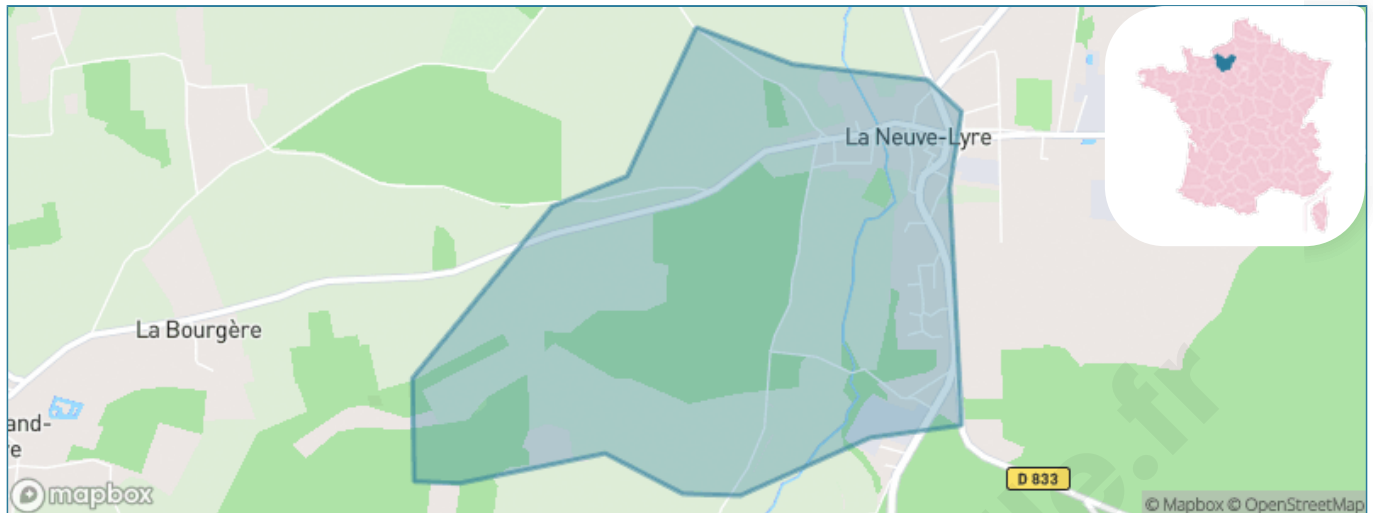

Version web

Ville de La Neuve-Lyre

Présenté par

BIEN dans
ma **VILLE** 

Sommaire

Situation géographique	3
Statistiques sur la population	4
Evolution du nombre d'habitants	4
Tranche d'âge	5
0-14 ans	5
15-29 ans	5
30-44 ans	5
45-59 ans	5
60-74 ans	5
75-89 ans	5
90 ans et +	5
Activité professionnelle	5
Agriculteurs	5
Artisans, Commerçants	5
Cadres et sup.	5
Professions intermédiaires	5
Employé	5
Ouvrier	5
Retraité	5
Autres	5
Niveau de diplôme	6
Sans diplôme ou CEP	6
Brevet, BEPC, DNB	6
CAP-BEP ou équivalent	6
BAC ou équivalent	6
BAC+2	6
BAC+3 ou +4	6
BAC+5 ou plus	6
Composition des ménages	6
Couple sans enfant	6
Couple avec enfant(s)	6
Famille monoparentale	6
Colocation / Autre	6
Personnes seules	6
Profil électoraux	7
Premier tour	7
Sécurité	8
Evolution du nombre d'infractions	8
Pour comparer	9
Services à la population	10
Commerce	10
Éducation	10
Villes autour de La Neuve-Lyre	12
Avis sur la ville de La Neuve-Lyre	13
Moyenne par critère	13
Villes autour de La Neuve-Lyre	13
Répartition des avis par note	13
Répartition des avis par note	13

Situation géographique

i Informations clés

- **Région** : Normandie
- **Département** : Eure
- **Code postal** : 27330
- **Superficie** : 2 km²

Statistiques sur la population

Nombre d'habitants

511

Age moyen