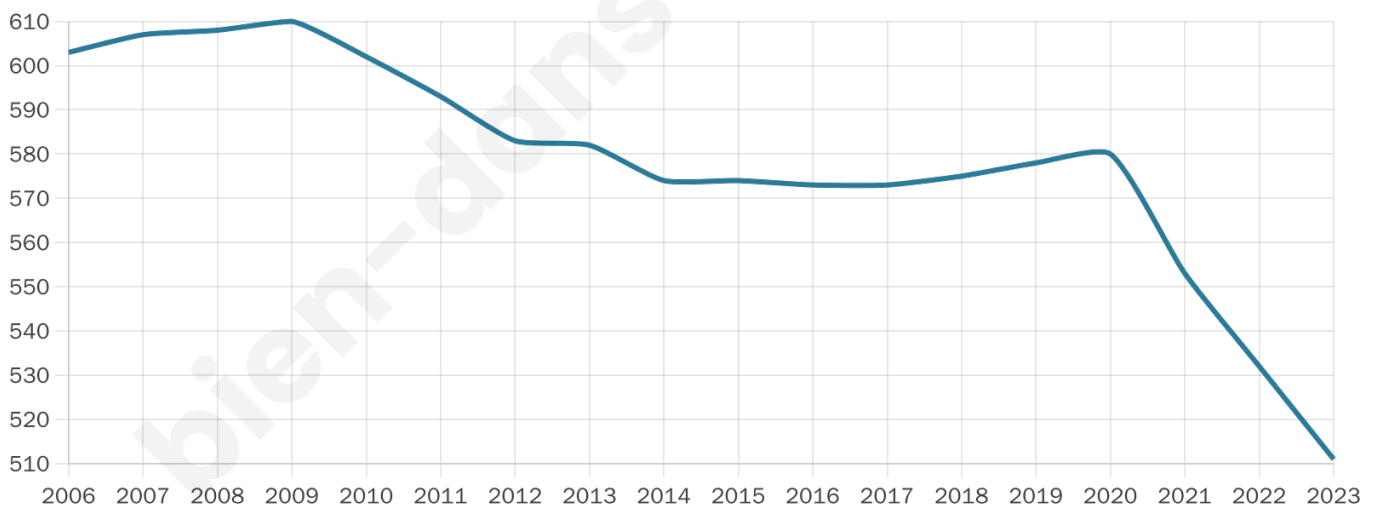

41 ans

Pop active

45.2%

Taux chômage

10.9%

Pop densité

256 h/km²

Revenu moyen

18 760 €/an

Evolution du nombre d'habitants

Sources : Institut national de la statistique et des études économiques (insee) selon Les dernières parutions officielles de 2024 portant sur les années 2020, 2021 et 2022.