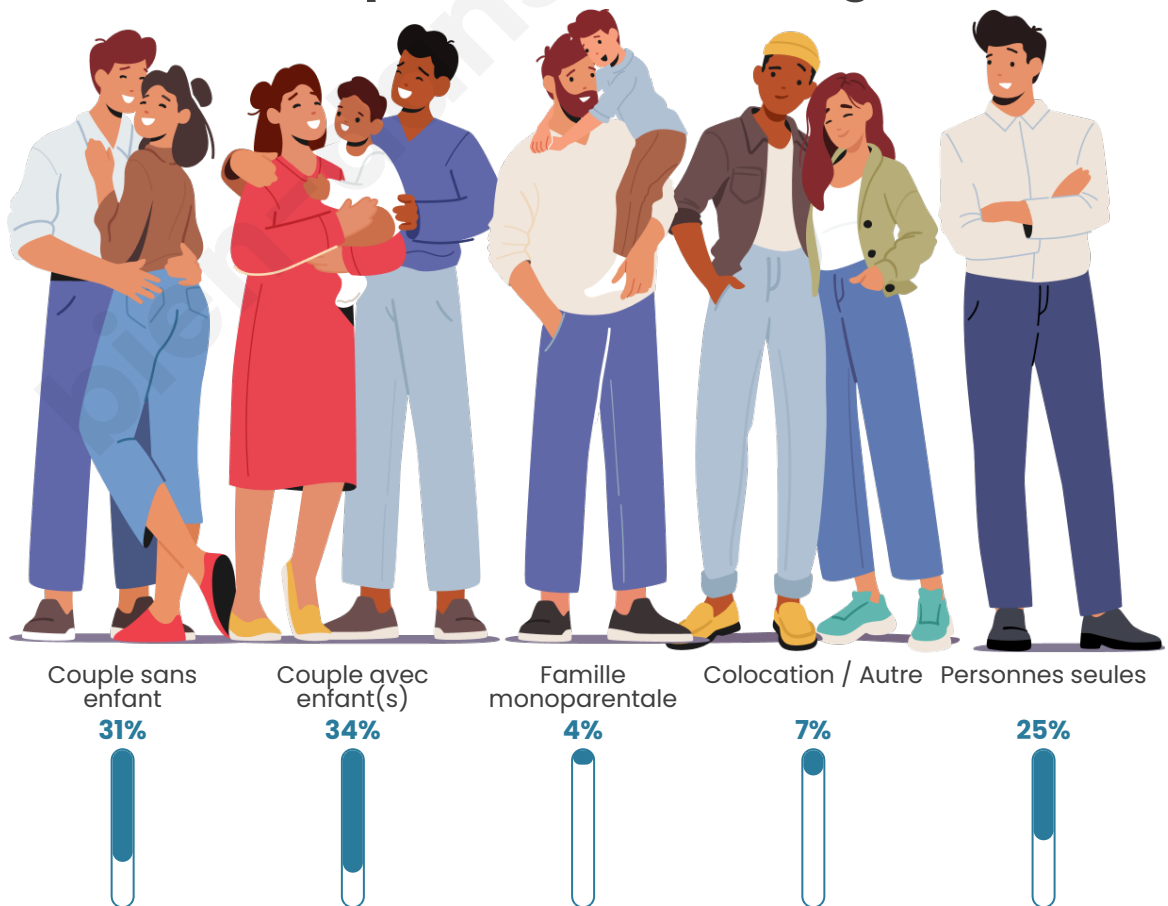

Tranche d'âge

Activité professionnelle

Niveau de diplôme

Composition des ménages

Profils électoraux

Premier tour

	Marine LE PEN	33.88 %
	Emmanuel MACRON	25.31 %
	Jean-Luc MÉLENCHON	11.84 %
	Éric ZEMMOUR	7.35 %
	Valérie PÉCRESE	6.12 %
	Nicolas DUPONT-AIGNAN	4.49 %
	Anne HIDALGO	2.86 %
	Yannick JADOT	2.45 %
	Jean LASSALLE	2.04 %
	Fabien ROUSSEL	1.63 %
	Philippe POUTOU	1.63 %
	Nathalie ARTHAUD	0.41 %