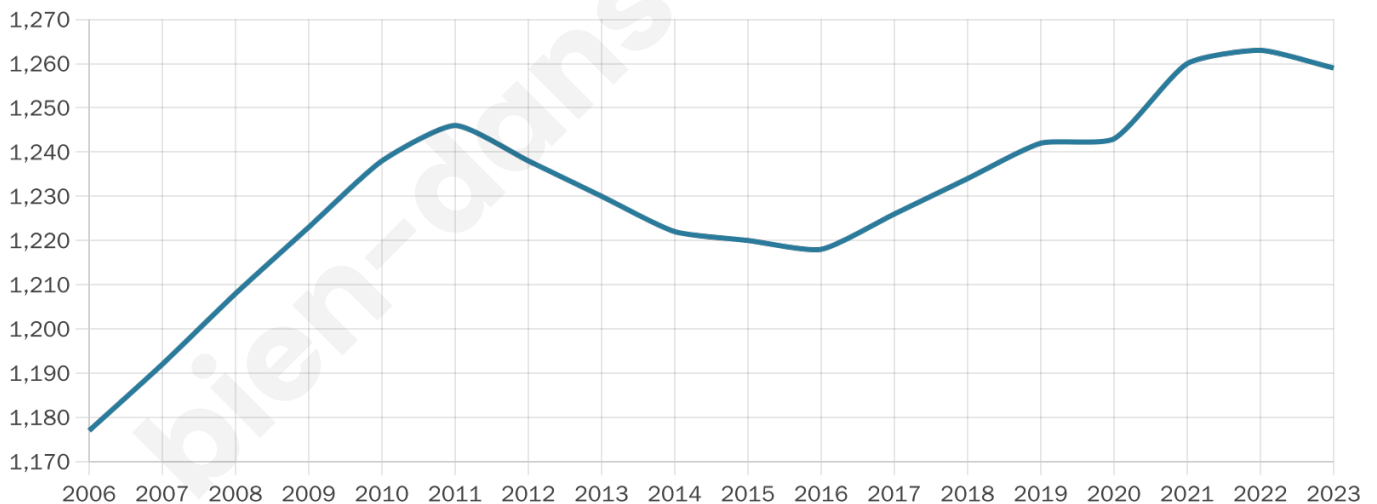

# Statistiques sur la population

Nombre d'habitants

**1 259**

Age moyen

**48 ans**

Pop active

**41.5%**

Taux chômage

**8%**

Pop densité

**20 h/km<sup>2</sup>**

Revenu moyen

**22 070 €/an**

## Evolution du nombre d'habitants

Sources : Institut national de la statistique et des études économiques (insee) selon Les dernières parutions officielles de 2024 portant sur les années 2020, 2021 et 2022.