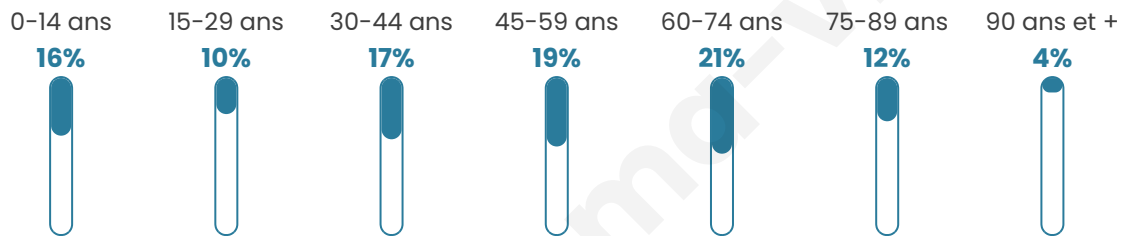

# Statistiques sur la population

Nombre d'habitants

**1 259**

Age moyen

**48 ans**

Pop active

**41.5%**

Taux chômage

**8%**

Pop densité

**20 h/km<sup>2</sup>**

Revenu moyen

**22 070 €/an**

## Evolution du nombre d'habitants

Sources : Institut national de la statistique et des études économiques (insee) selon Les dernières parutions officielles de 2024 portant sur les années 2020, 2021 et 2022.

## Tranche d'âge