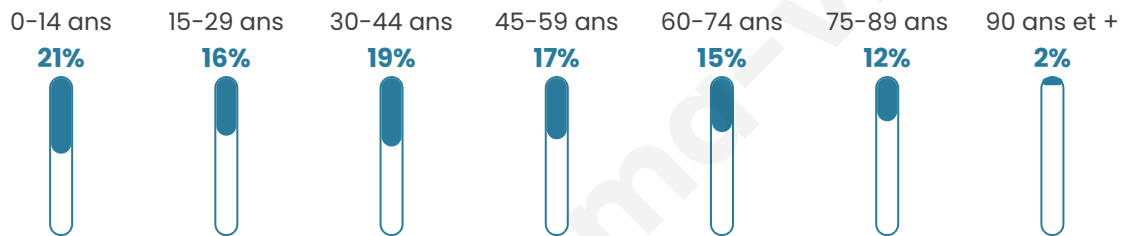

Nombre d'habitants

1 344

Age moyen

42 ans

Pop active

45.7%

Taux chômage

5%

Pop densité

58 h/km²

Revenu moyen

22 010 €/an

Evolution du nombre d'habitants

Sources : Institut national de la statistique et des études économiques (insee) selon Les dernières parutions officielles de 2024 portant sur les années 2020, 2021 et 2022.

Tranche d'âge

Activité professionnelle

Niveau de diplôme

Composition des ménages

Profils électoraux

Premier tour

	Marine LE PEN	29.62 %
	Emmanuel MACRON	27.17 %
	Jean-Luc MÉLENCHON	11.56 %
	Éric ZEMMOUR	7.95 %
	Valérie PÉCRESE	5.92 %
	Yannick JADOT	4.19 %
	Jean LASSALLE	4.05 %
	Nicolas DUPONT-AIGNAN	3.90 %
	Fabien ROUSSEL	2.75 %
	Anne HIDALGO	2.02 %
	Philippe POUTOU	0.58 %
	Nathalie ARTHAUD	0.29 %

Second tour

	Emmanuel MACRON	48,92 %
	Marine LE PEN	51,08 %

923 inscrits

Participation : 77.46%

Votes blancs : 6.29%

Votes nuls : 2.8%

923 inscrits

Participation : 77.25%