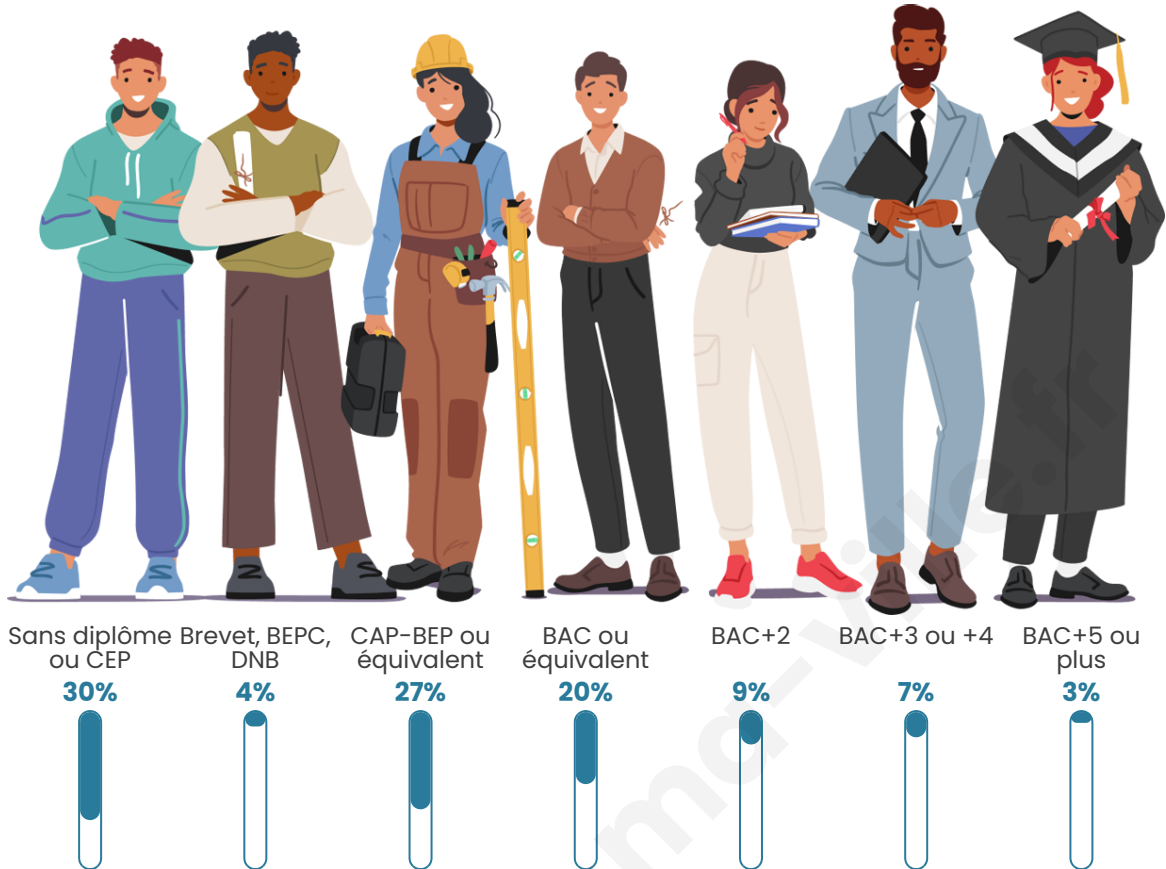

Nombre d'habitants

1 344

Age moyen

42 ans

Pop active

45.7%

Taux chômage

5%

Tranche d'âge

Activité professionnelle

Niveau de diplôme

Composition des ménages

Profils électoraux

Premier tour

	Marine LE PEN	29.62 %
	Emmanuel MACRON	27.17 %
	Jean-Luc MÉLENCHON	11.56 %
	Éric ZEMMOUR	7.95 %
	Valérie PÉCRESE	5.92 %
	Yannick JADOT	4.19 %
	Jean LASSALLE	4.05 %
	Nicolas DUPONT-AIGNAN	3.90 %
	Fabien ROUSSEL	2.75 %
	Anne HIDALGO	2.02 %
	Philippe POUTOU	0.58 %
	Nathalie ARTHAUD	0.29 %