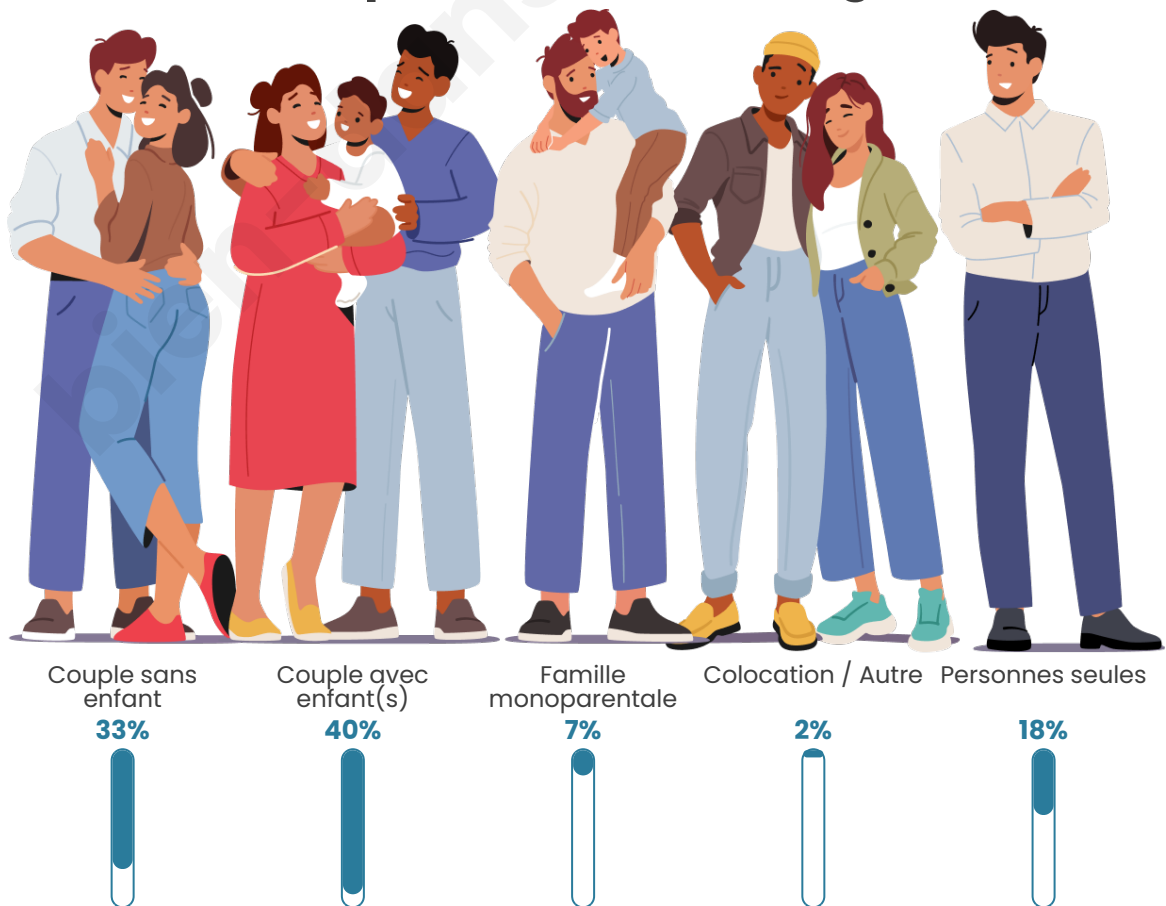

Nombre d'habitants

1 344

Age moyen

42 ans

Pop active

45.7%

Taux chômage

5%

Tranche d'âge

Activité professionnelle

Niveau de diplôme

Composition des ménages

Profils électoraux

Premier tour

	Marine LE PEN	29.62 %
	Emmanuel MACRON	27.17 %
	Jean-Luc MÉLENCHON	11.56 %
	Éric ZEMMOUR	7.95 %
	Valérie PÉCRESE	5.92 %
	Yannick JADOT	4.19 %
	Jean LASSALLE	4.05 %
	Nicolas DUPONT-AIGNAN	3.90 %
	Fabien ROUSSEL	2.75 %
	Anne HIDALGO	2.02 %
	Philippe POUTOU	0.58 %
	Nathalie ARTHAUD	0.29 %