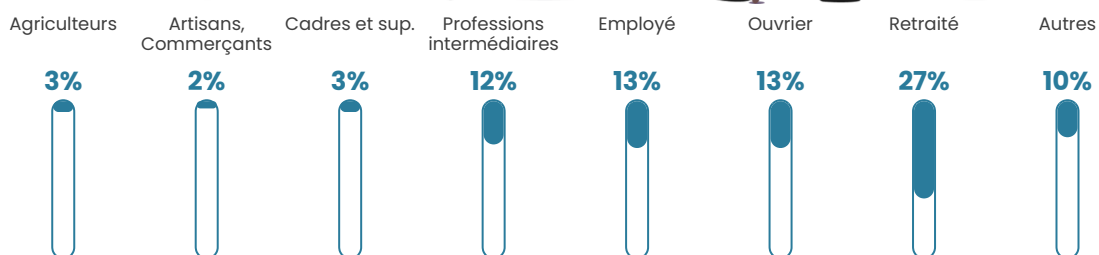

Pop densité

58 h/km²

Revenu moyen

22 010 €/an

Evolution du nombre d'habitants

Sources : Institut national de la statistique et des études économiques (insee) selon Les dernières parutions officielles de 2024 portant sur les années 2020, 2021 et 2022.

Tranche d'âge

Activité professionnelle

Niveau de diplôme

Composition des ménages

Profils électoraux

Premier tour

	Marine LE PEN	29.62 %
	Emmanuel MACRON	27.17 %
	Jean-Luc MÉLENCHON	11.56 %
	Éric ZEMMOUR	7.95 %
	Valérie PÉCRESE	5.92 %
	Yannick JADOT	4.19 %
	Jean LASSALLE	4.05 %
	Nicolas DUPONT-AIGNAN	3.90 %
	Fabien ROUSSEL	2.75 %
	Anne HIDALGO	2.02 %
	Philippe POUTOU	0.58 %
	Nathalie ARTHAUD	0.29 %