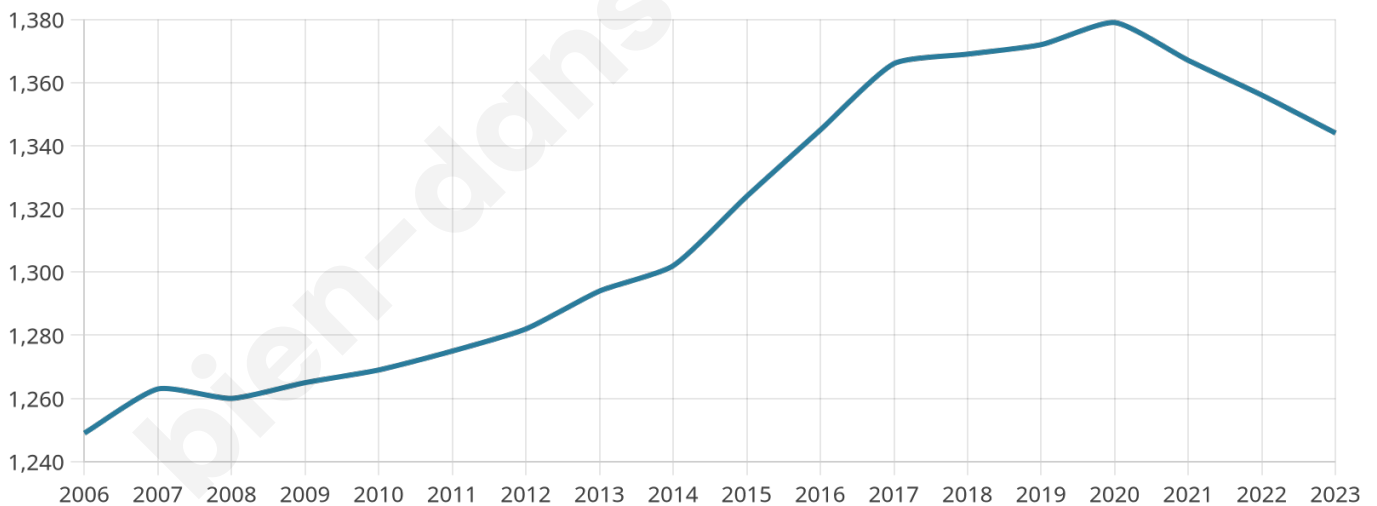

Nombre d'habitants

1 344

Age moyen

42 ans

Pop active

45.7%

Taux chômage

5%

Pop densité

58 h/km²

Revenu moyen

22 010 €/an

Evolution du nombre d'habitants

Sources : Institut national de la statistique et des études économiques (insee) selon Les dernières parutions officielles de 2024 portant sur les années 2020, 2021 et 2022.

Tranche d'âge

Activité professionnelle

Niveau de diplôme

Composition des ménages

Profils électoraux

Premier tour

	Marine LE PEN	29.62 %
	Emmanuel MACRON	27.17 %
	Jean-Luc MÉLENCHON	11.56 %
	Éric ZEMMOUR	7.95 %
	Valérie PÉCRESE	5.92 %
	Yannick JADOT	4.19 %
	Jean LASSALLE	4.05 %
	Nicolas DUPONT-AIGNAN	3.90 %
	Fabien ROUSSEL	2.75 %
	Anne HIDALGO	2.02 %
	Philippe POUTOU	0.58 %
	Nathalie ARTHAUD	0.29 %