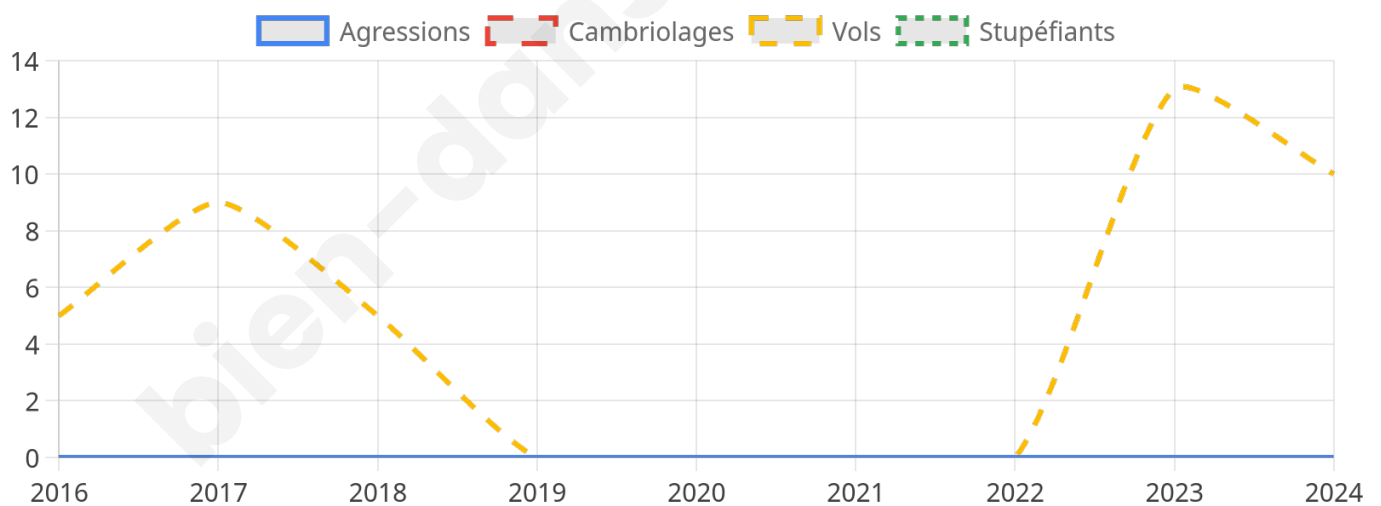

Sécurité

Agressions physiques / sexuelles

0

Cambriolages

0

Vols / dégradations

10

Stupéfiants

0

Evolution du nombre d'infractions