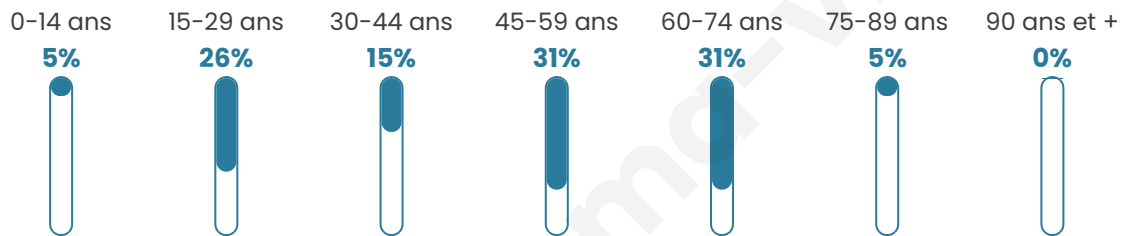

22

Age moyen

47 ans

Pop active

63.6%

Taux chômage

11.8%

Pop densité

22 h/km²

Revenu moyen

NC

Evolution du nombre d'habitants

Sources : Institut national de la statistique et des études économiques (insee) selon Les dernières parutions officielles de 2024 portant sur les années 2020, 2021 et 2022.

Tranche d'âge

Activité professionnelle

Niveau de diplôme

Composition des ménages

Profils électoraux

Premier tour

	Marine LE PEN	47.83 %
	Emmanuel MACRON	21.74 %
	Valérie PÉCRESE	17.39 %
	Fabien ROUSSEL	4.35 %
	Jean-Luc MÉLENCHON	4.35 %
	Yannick JADOT	4.35 %
	Nathalie ARTHAUD	0.00 %
	Jean LASSALLE	0.00 %
	Éric ZEMMOUR	0.00 %
	Anne HIDALGO	0.00 %
	Philippe POUTOU	0.00 %
	Nicolas DUPONT-AIGNAN	0.00 %

30 inscrits

Participation : 83.33%
Votes blancs : 8.00%
Votes nuls : 0.00%

Second tour

	Emmanuel MACRON	44,44 %
	Marine LE PEN	55,56 %

30 inscrits

Participation : 93.33%
Votes blancs : 3.57%
Votes nuls : 0%