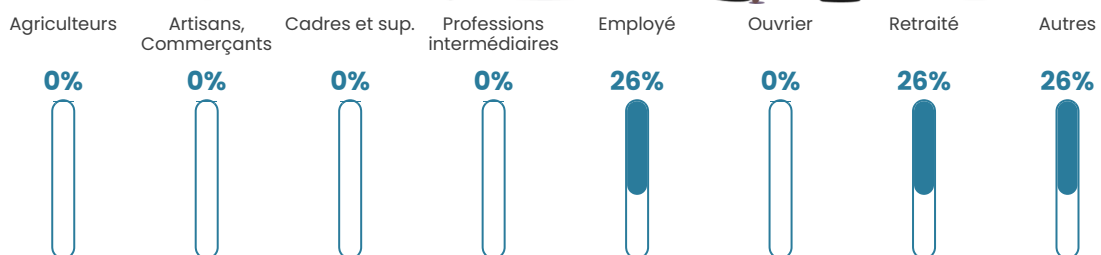

22 h/km²

Revenu moyen

NC

Evolution du nombre d'habitants

Sources : Institut national de la statistique et des études économiques (insee) selon Les dernières parutions officielles de 2024 portant sur les années 2020, 2021 et 2022.

Tranche d'âge

Activité professionnelle

Niveau de diplôme

Composition des ménages

Profils électoraux

Premier tour

	Marine LE PEN	47.83 %
	Emmanuel MACRON	21.74 %
	Valérie PÉCRESE	17.39 %
	Fabien ROUSSEL	4.35 %
	Jean-Luc MÉLENCHON	4.35 %
	Yannick JADOT	4.35 %
	Nathalie ARTHAUD	0.00 %
	Jean LASSALLE	0.00 %
	Éric ZEMMOUR	0.00 %
	Anne HIDALGO	0.00 %
	Philippe POUTOU	0.00 %
	Nicolas DUPONT-AIGNAN	0.00 %