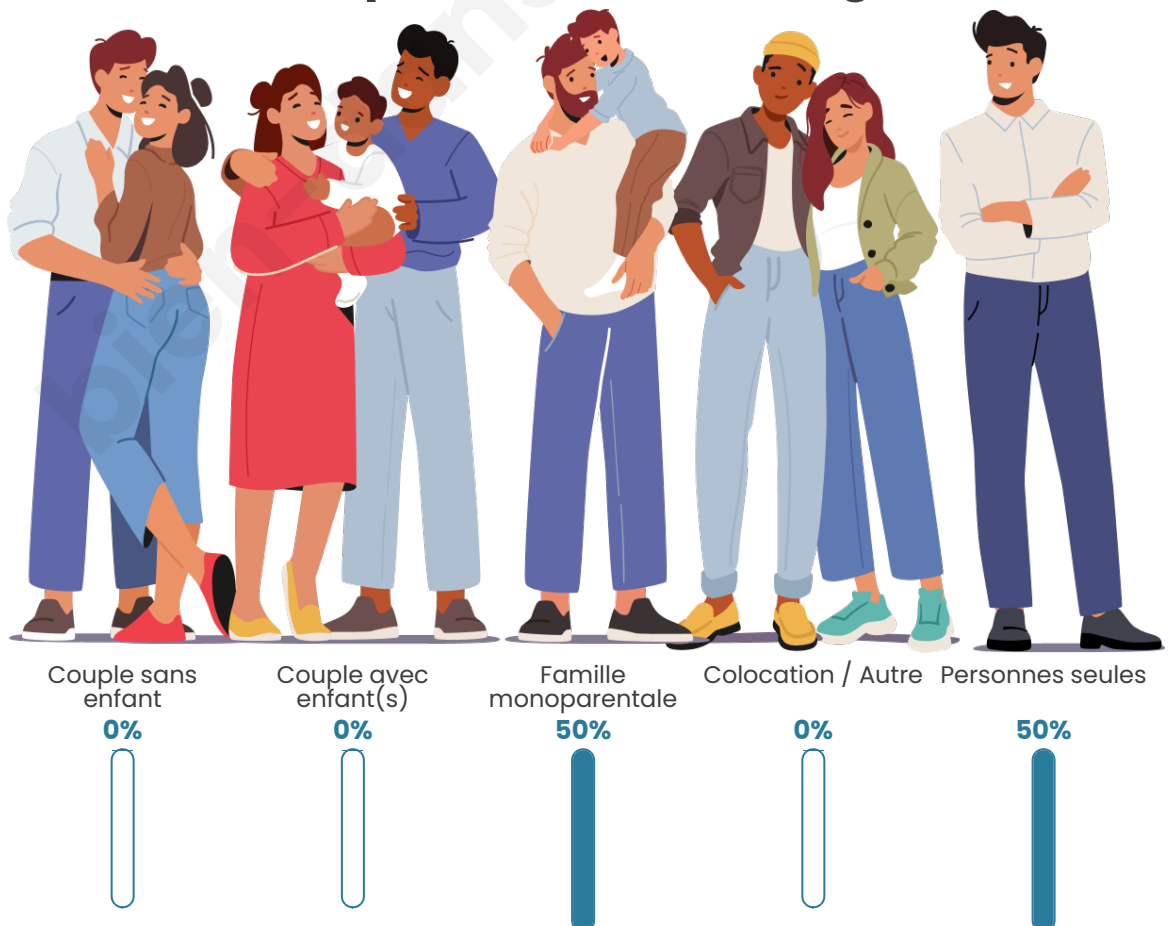

Tranche d'âge

Activité professionnelle

Niveau de diplôme

Composition des ménages

Profils électoraux

Premier tour

	Marine LE PEN	47.83 %
	Emmanuel MACRON	21.74 %
	Valérie PÉCRESE	17.39 %
	Fabien ROUSSEL	4.35 %
	Jean-Luc MÉLENCHON	4.35 %
	Yannick JADOT	4.35 %
	Nathalie ARTHAUD	0.00 %
	Jean LASSALLE	0.00 %
	Éric ZEMMOUR	0.00 %
	Anne HIDALGO	0.00 %
	Philippe POUTOU	0.00 %
	Nicolas DUPONT-AIGNAN	0.00 %