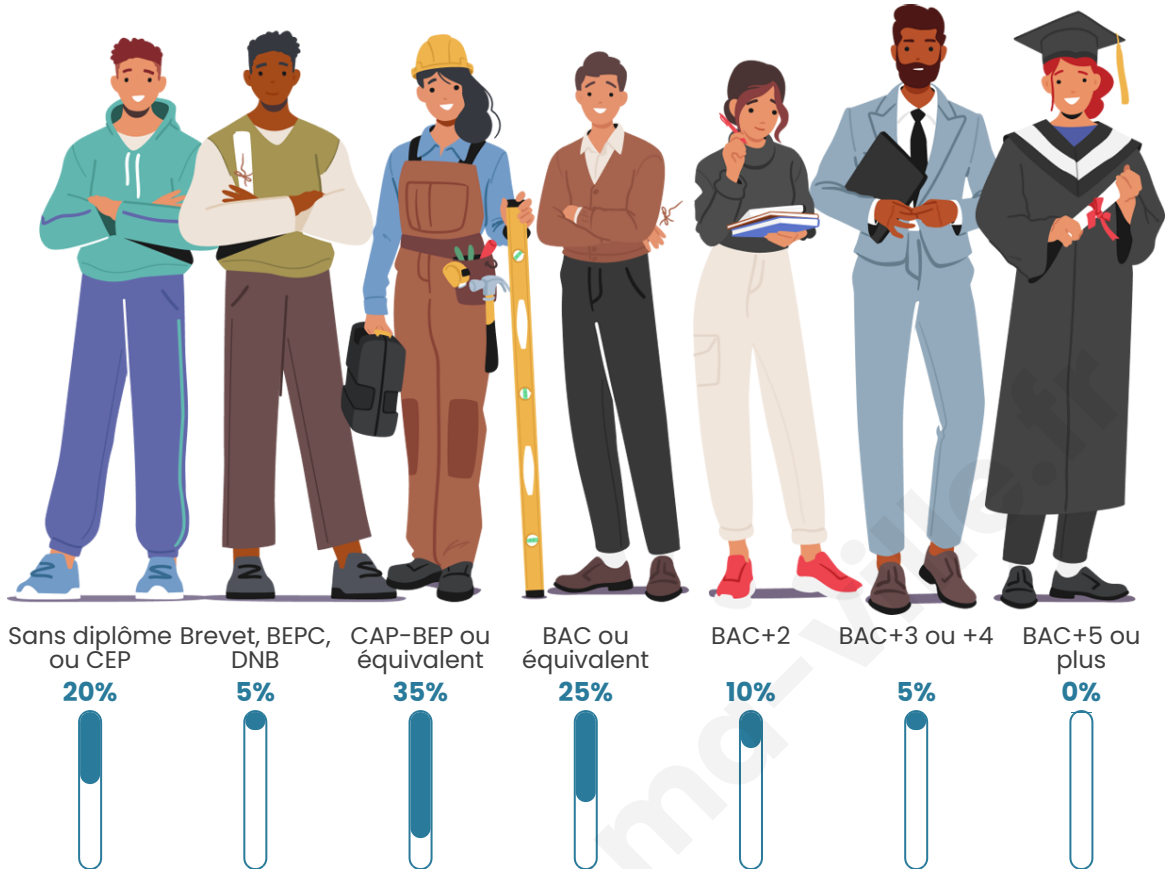

Niveau de diplôme