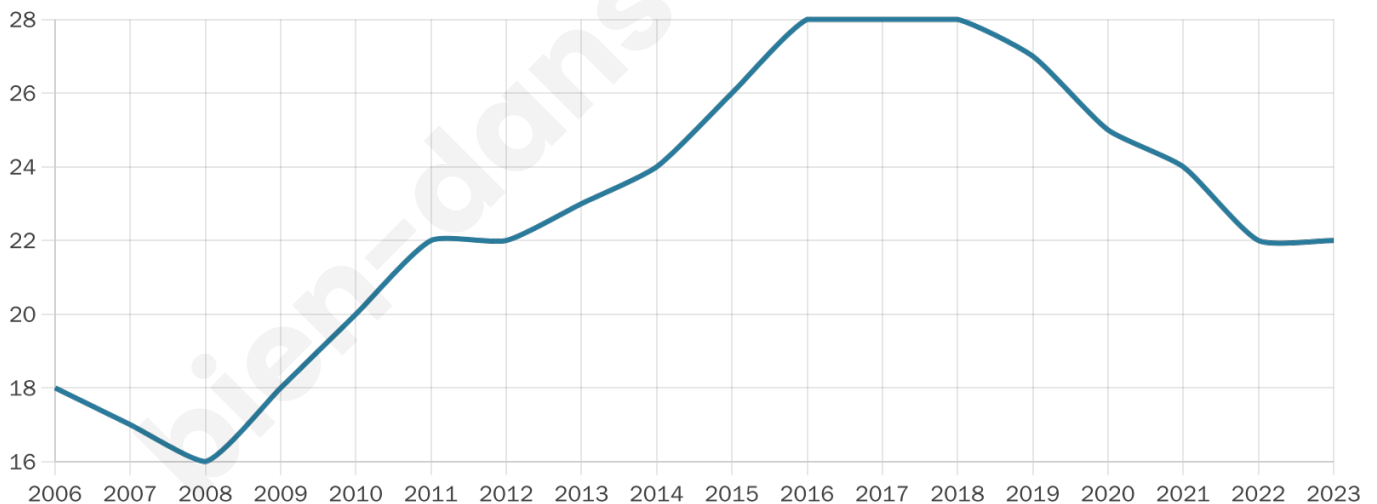

Version web

Ville de Neulette

Présenté par

BIEN dans
ma **VILLE** 

Sommaire

Situation géographique	3
Statistiques sur la population	4
Evolution du nombre d'habitants	4
Tranche d'âge	5
0-14 ans	5
15-29 ans	5
30-44 ans	5
45-59 ans	5
60-74 ans	5
75-89 ans	5
90 ans et +	5
Activité professionnelle	5
Agriculteurs	5
Artisans, Commerçants	5
Cadres et sup.	5
Professions intermédiaires	5
Employé	5
Ouvrier	5
Retraité	5
Autres	5
Niveau de diplôme	6
Sans diplôme ou CEP	6
Brevet, BEPC, DNB	6
CAP-BEP ou équivalent	6
BAC ou équivalent	6
BAC+2	6
BAC+3 ou +4	6
BAC+5 ou plus	6
Composition des ménages	6
Couple sans enfant	6
Couple avec enfant(s)	6
Famille monoparentale	6
Colocation / Autre	6
Personnes seules	6
Profils électoraux	7
Premier tour	7
Sécurité	8
Evolution du nombre d'infractions	8
Pour comparer	9
Services à la population	10
Commerce	10
Éducation	10
Villes autour de Neulette	12

22

Age moyen

47 ans

Pop active

63.6%

Taux chômage

11.8%

Pop densité

22 h/km²

Revenu moyen

NC

Evolution du nombre d'habitants

Sources : Institut national de la statistique et des études économiques (insee) selon Les dernières parutions officielles de 2024 portant sur les années 2020, 2021 et 2022.