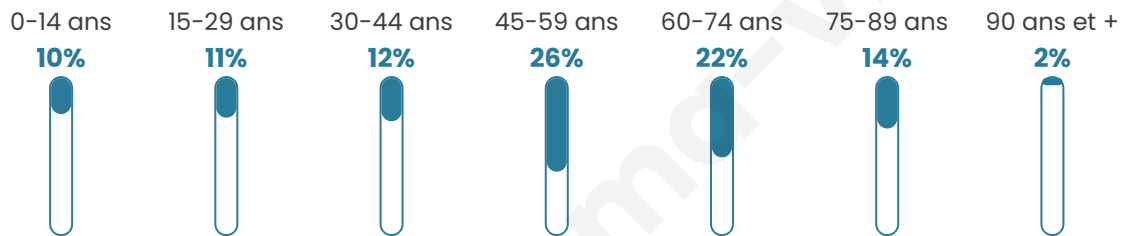

352

Age moyen

50 ans

Pop active

45.2%

Taux chômage

5.5%

Pop densité

25 h/km²

Revenu moyen

19 580 €/an

Evolution du nombre d'habitants

Sources : Institut national de la statistique et des études économiques (insee) selon Les dernières parutions officielles de 2024 portant sur les années 2020, 2021 et 2022.

Tranche d'âge

Activité professionnelle

Niveau de diplôme

Composition des ménages

Profils électoraux

Premier tour

	Marine LE PEN	37.25 %
	Emmanuel MACRON	28.92 %
	Jean-Luc MÉLENCHON	14.22 %
	Valérie PÉCRESSE	5.39 %
	Éric ZEMMOUR	3.92 %
	Yannick JADOT	2.94 %
	Jean LASSALLE	2.45 %
	Nathalie ARTHAUD	1.96 %
	Nicolas DUPONT-AIGNAN	1.47 %
	Philippe POUTOU	0.98 %
	Fabien ROUSSEL	0.49 %
	Anne HIDALGO	0.00 %

264 inscrits

Participation : 79.55%

Votes blancs : 1.90%

Votes nuls : 0.95%

Second tour

	Emmanuel MACRON	44,68 %
	Marine LE PEN	55,32 %

264 inscrits

Participation : 76.89%