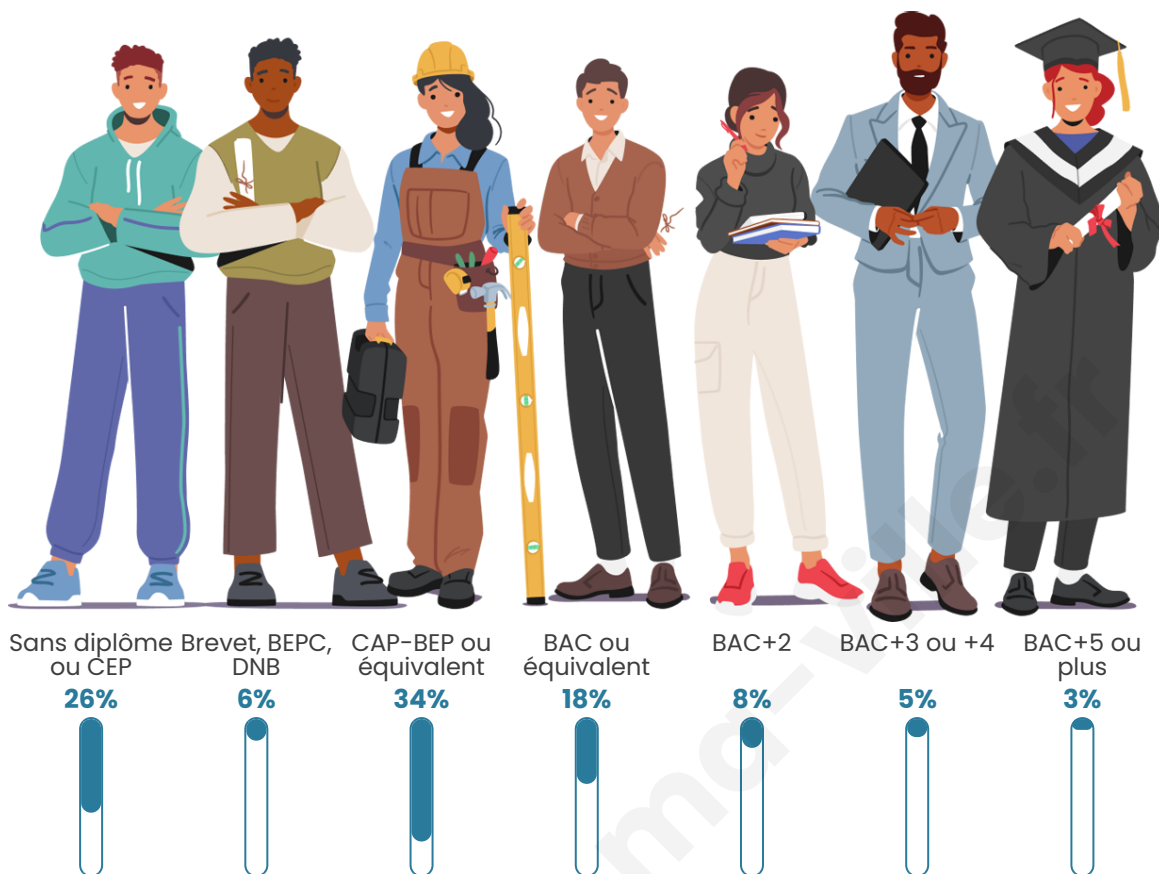

Version web

Ville de Neuilly-le-Vendin

Présenté par

BIEN dans
ma **VILLE** 

Sommaire

Situation géographique	3
Statistiques sur la population	4
Evolution du nombre d'habitants	4
Tranche d'âge	5
0-14 ans	5
15-29 ans	5
30-44 ans	5
45-59 ans	5
60-74 ans	5
75-89 ans	5
90 ans et +	5
Activité professionnelle	5
Agriculteurs	5
Artisans, Commerçants	5
Cadres et sup.	5
Professions intermédiaires	5
Employé	5
Ouvrier	5
Retraité	5
Autres	5
Niveau de diplôme	6
Sans diplôme ou CEP	6
Brevet, BEPC, DNB	6
CAP-BEP ou équivalent	6
BAC ou équivalent	6
BAC+2	6
BAC+3 ou +4	6
BAC+5 ou plus	6
Composition des ménages	6
Couple sans enfant	6
Couple avec enfant(s)	6
Famille monoparentale	6
Colocation / Autre	6
Personnes seules	6
Profil électoraux	7
Premier tour	7
Sécurité	8
Evolution du nombre d'infractions	8
Pour comparer	9
Services à la population	10
Commerce	10
Éducation	10
Villes autour de Neuilly-le-Vendin	11
Avis sur la ville de Neuilly-le-Vendin	12
Moyenne par critère	12
Villes autour de Neuilly-le-Vendin	12
Répartition des avis par note	12
Répartition des avis par note	12

Tranche d'âge

Activité professionnelle

Niveau de diplôme

Composition des ménages

Profils électoraux

Premier tour

	Marine LE PEN	37.25 %
	Emmanuel MACRON	28.92 %
	Jean-Luc MÉLENCHON	14.22 %
	Valérie PÉCRESSE	5.39 %
	Éric ZEMMOUR	3.92 %
	Yannick JADOT	2.94 %
	Jean LASSALLE	2.45 %
	Nathalie ARTHAUD	1.96 %
	Nicolas DUPONT-AIGNAN	1.47 %
	Philippe POUTOU	0.98 %
	Fabien ROUSSEL	0.49 %
	Anne HIDALGO	0.00 %