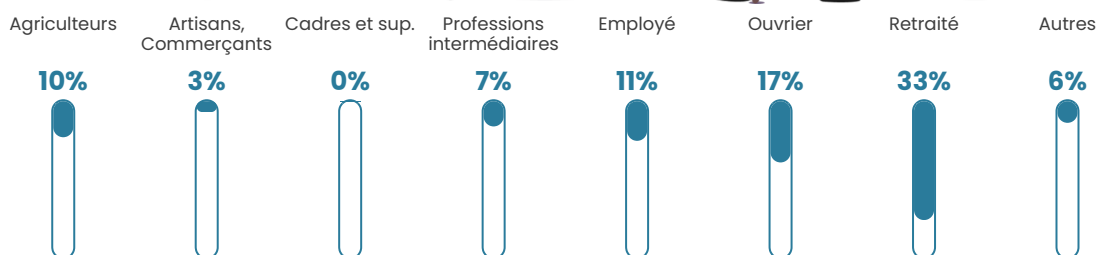

25 h/km²

Revenu moyen

19 580 €/an

Evolution du nombre d'habitants

Sources : Institut national de la statistique et des études économiques (insee) selon Les dernières parutions officielles de 2024 portant sur les années 2020, 2021 et 2022.

Tranche d'âge

Activité professionnelle

Niveau de diplôme

Composition des ménages

Profils électoraux

Premier tour

	Marine LE PEN	37.25 %
	Emmanuel MACRON	28.92 %
	Jean-Luc MÉLENCHON	14.22 %
	Valérie PÉCRESSE	5.39 %
	Éric ZEMMOUR	3.92 %
	Yannick JADOT	2.94 %
	Jean LASSALLE	2.45 %
	Nathalie ARTHAUD	1.96 %
	Nicolas DUPONT-AIGNAN	1.47 %
	Philippe POUTOU	0.98 %
	Fabien ROUSSEL	0.49 %
	Anne HIDALGO	0.00 %