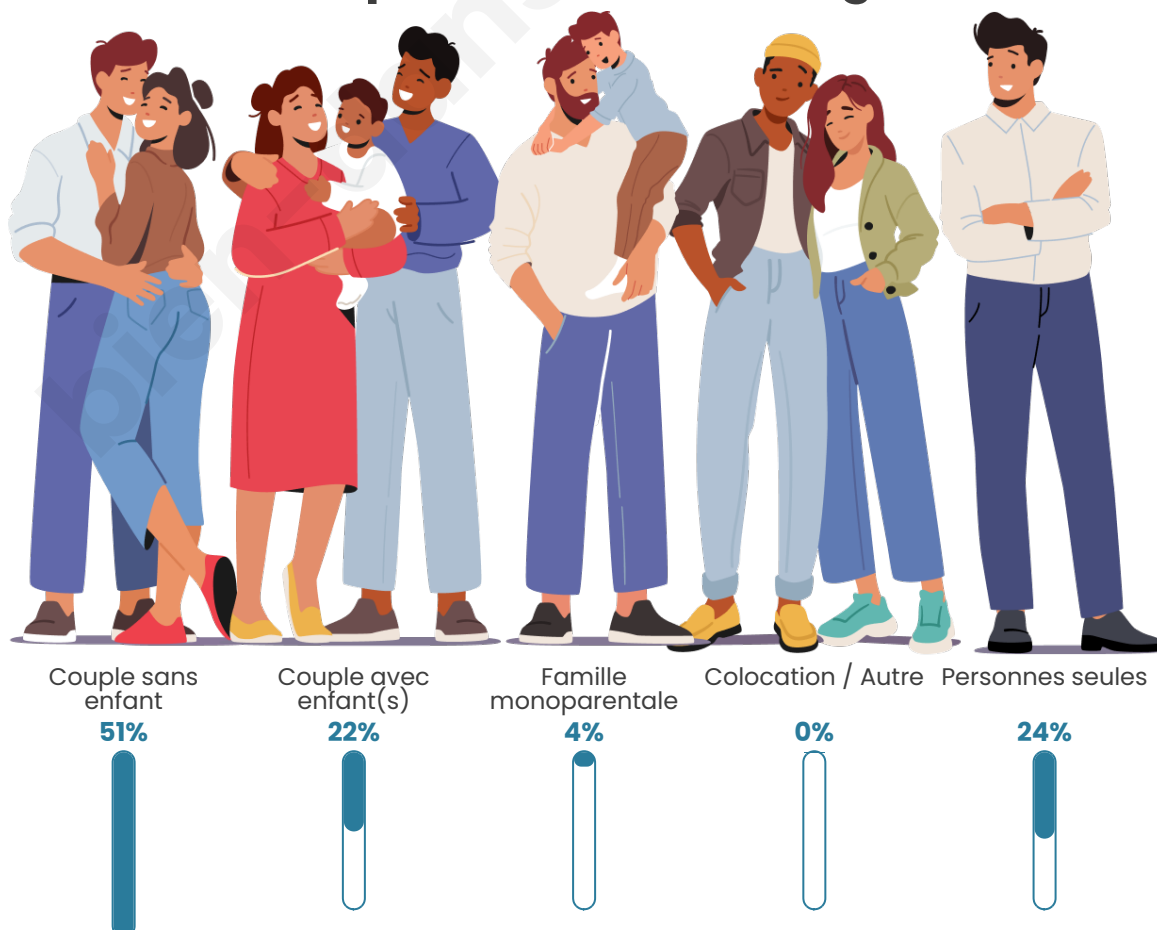

Tranche d'âge

Activité professionnelle

Niveau de diplôme

Composition des ménages

Profils électoraux

Premier tour

	Marine LE PEN	37.25 %
	Emmanuel MACRON	28.92 %
	Jean-Luc MÉLENCHON	14.22 %
	Valérie PÉCRESSE	5.39 %
	Éric ZEMMOUR	3.92 %
	Yannick JADOT	2.94 %
	Jean LASSALLE	2.45 %
	Nathalie ARTHAUD	1.96 %
	Nicolas DUPONT-AIGNAN	1.47 %
	Philippe POUTOU	0.98 %
	Fabien ROUSSEL	0.49 %
	Anne HIDALGO	0.00 %