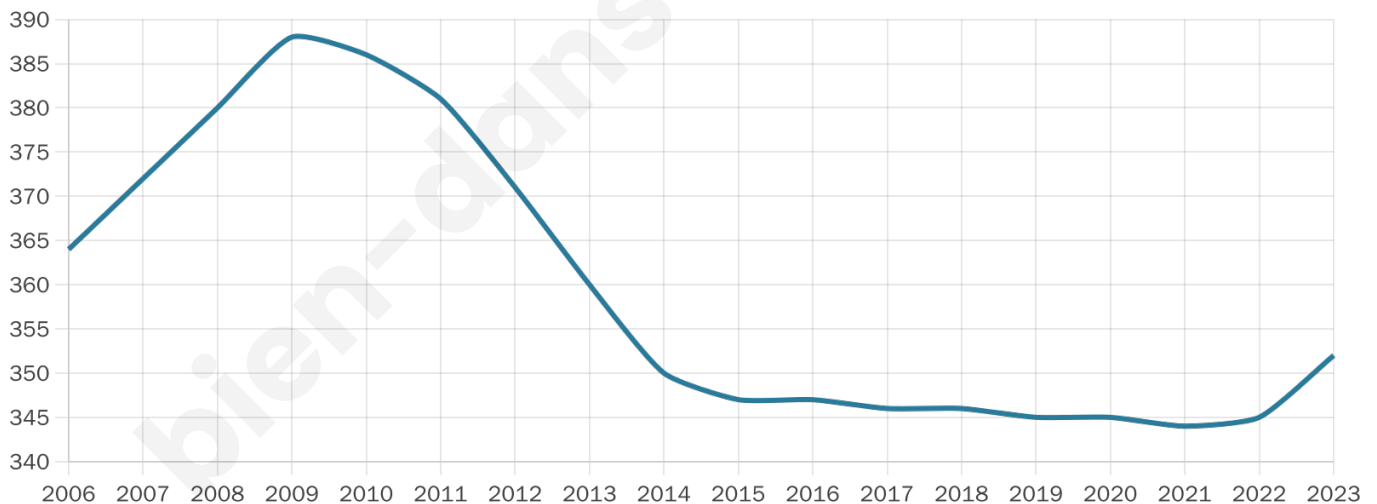

Version web

Ville de Neuilly-le-Vendin

Présenté par

BIEN dans
ma **VILLE** 

Sommaire

Situation géographique	3
Statistiques sur la population	4
Evolution du nombre d'habitants	4
Tranche d'âge	5
0-14 ans	5
15-29 ans	5
30-44 ans	5
45-59 ans	5
60-74 ans	5
75-89 ans	5
90 ans et +	5
Activité professionnelle	5
Agriculteurs	5
Artisans, Commerçants	5
Cadres et sup.	5
Professions intermédiaires	5
Employé	5
Ouvrier	5
Retraité	5
Autres	5
Niveau de diplôme	6
Sans diplôme ou CEP	6
Brevet, BEPC, DNB	6
CAP-BEP ou équivalent	6
BAC ou équivalent	6
BAC+2	6
BAC+3 ou +4	6
BAC+5 ou plus	6
Composition des ménages	6
Couple sans enfant	6
Couple avec enfant(s)	6
Famille monoparentale	6
Colocation / Autre	6
Personnes seules	6
Profil électoraux	7
Premier tour	7
Sécurité	8
Evolution du nombre d'infractions	8
Pour comparer	9
Services à la population	10
Commerce	10
Éducation	10
Villes autour de Neuilly-le-Vendin	11
Avis sur la ville de Neuilly-le-Vendin	12
Moyenne par critère	12
Villes autour de Neuilly-le-Vendin	12
Répartition des avis par note	12
Répartition des avis par note	12

352

Age moyen

50 ans

Pop active

45.2%

Taux chômage

5.5%

Pop densité

25 h/km²

Revenu moyen

19 580 €/an

Evolution du nombre d'habitants

Sources : Institut national de la statistique et des études économiques (insee) selon Les dernières parutions officielles de 2024 portant sur les années 2020, 2021 et 2022.