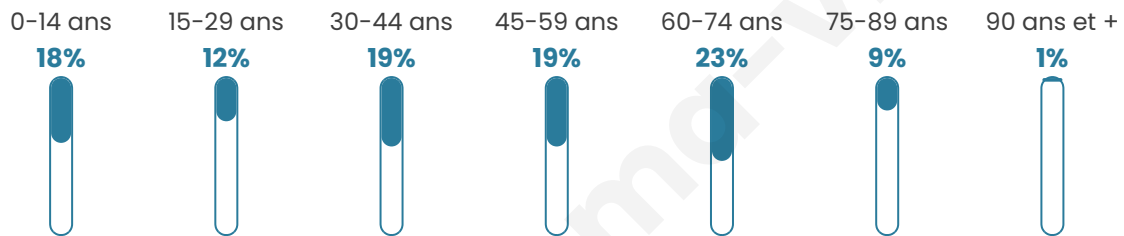

# Statistiques sur la population

Nombre d'habitants

**1 435**

Age moyen

**44 ans**

Pop active

**44.1%**

Taux chômage

**5.7%**

Pop densité

**31 h/km<sup>2</sup>**

Revenu moyen

**23 230 €/an**

## Evolution du nombre d'habitants

Sources : Institut national de la statistique et des études économiques (insee) selon Les dernières parutions officielles de 2024 portant sur les années 2020, 2021 et 2022.

## Tranche d'âge