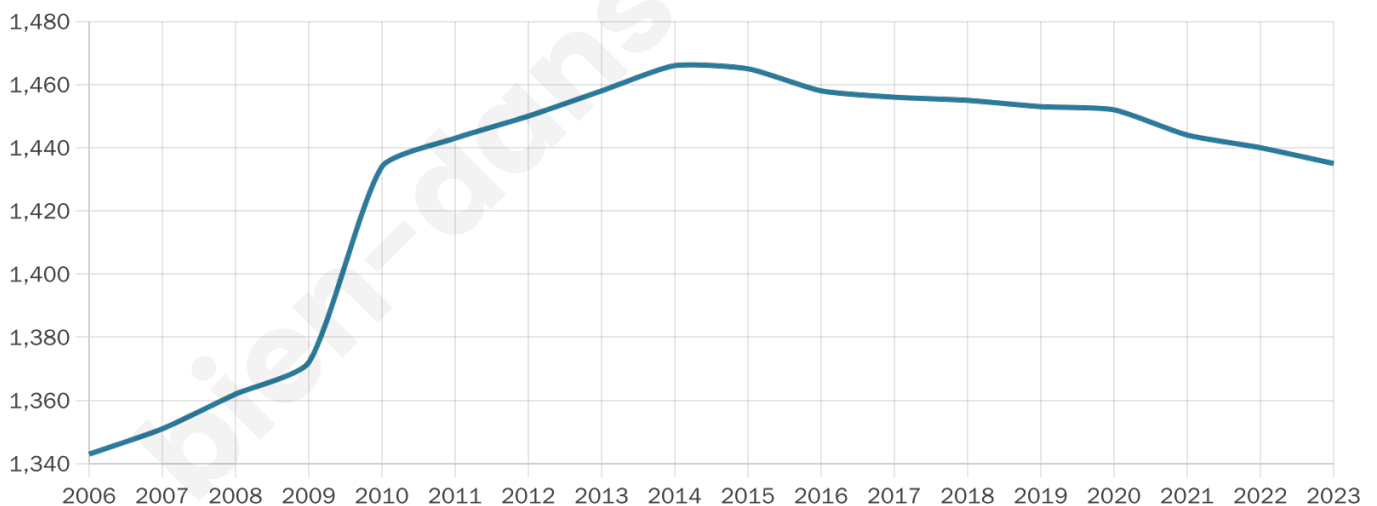

# Statistiques sur la population

Nombre d'habitants

**1 435**

Age moyen

**44 ans**

Pop active

**44.1%**

Taux chômage

**5.7%**

Pop densité

**31 h/km<sup>2</sup>**

Revenu moyen

**23 230 €/an**

## Evolution du nombre d'habitants

Sources : Institut national de la statistique et des études économiques (insee) selon Les dernières parutions officielles de 2024 portant sur les années 2020, 2021 et 2022.