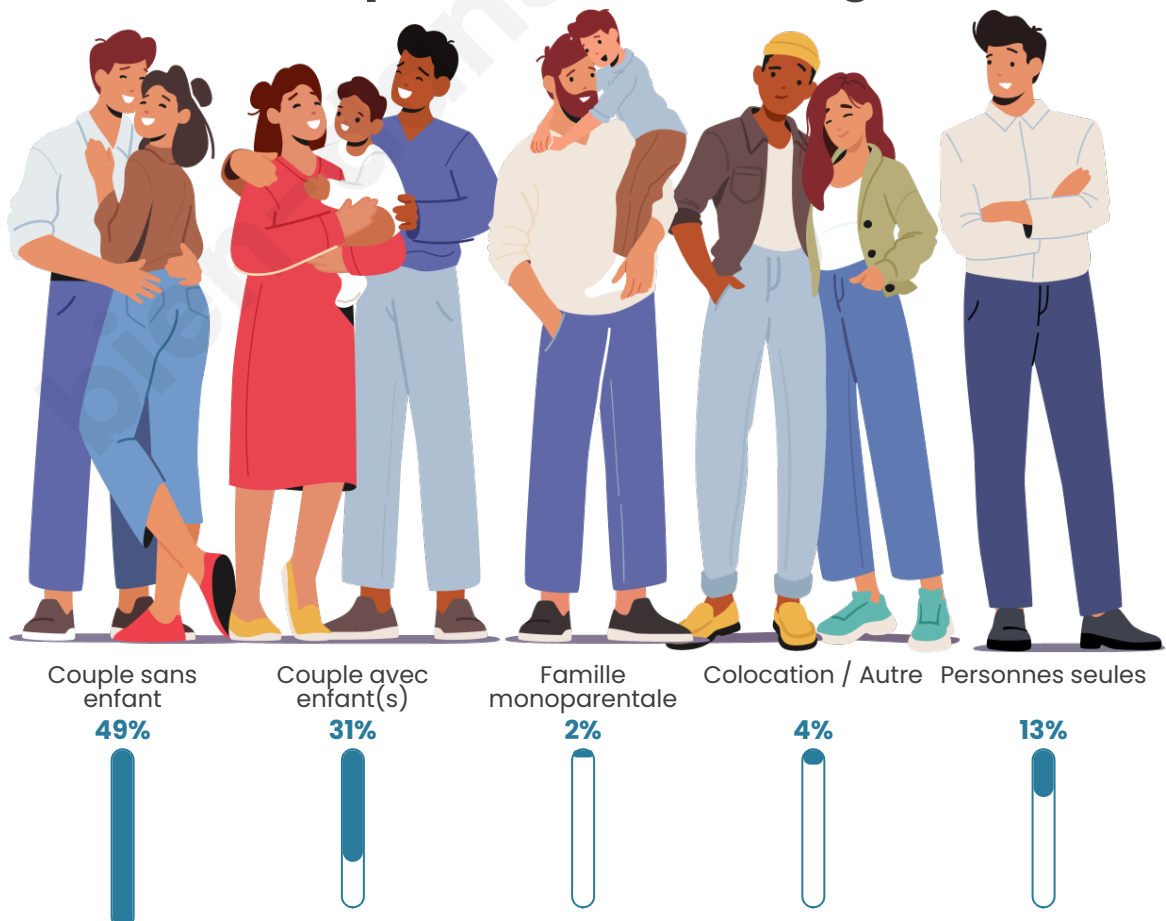

Tranche d'âge

Activité professionnelle

Niveau de diplôme

Composition des ménages

Profils électoraux

Premier tour

	Marine LE PEN	24.18 %
	Emmanuel MACRON	21.98 %
	Jean-Luc MÉLENCHON	18.68 %
	Éric ZEMMOUR	10.99 %
	Jean LASSALLE	7.14 %
	Valérie PÉCRESSÉ	5.49 %
	Yannick JADOT	3.85 %
	Fabien ROUSSEL	2.75 %
	Nicolas DUPONT-AIGNAN	2.20 %
	Anne HIDALGO	1.65 %
	Philippe POUTOU	1.10 %
	Nathalie ARTHAUD	0.00 %