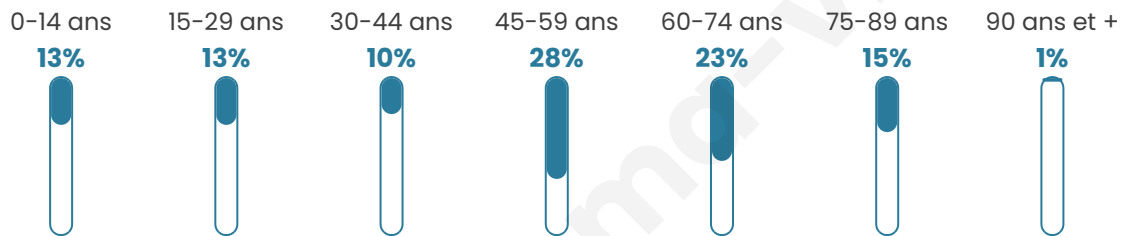

278

Age moyen

49 ans

Pop active

45.7%

Taux chômage

6.3%

Pop densité

13 h/km²

Revenu moyen

22 070 €/an

Evolution du nombre d'habitants

Sources : Institut national de la statistique et des études économiques (insee) selon Les dernières parutions officielles de 2024 portant sur les années 2020, 2021 et 2022.

Tranche d'âge

Activité professionnelle

Niveau de diplôme

Composition des ménages

Profils électoraux

Premier tour

	Marine LE PEN	24.18 %
	Emmanuel MACRON	21.98 %
	Jean-Luc MÉLENCHON	18.68 %
	Éric ZEMMOUR	10.99 %
	Jean LASSALLE	7.14 %
	Valérie PÉCRESSÉ	5.49 %
	Yannick JADOT	3.85 %
	Fabien ROUSSEL	2.75 %
	Nicolas DUPONT-AIGNAN	2.20 %
	Anne HIDALGO	1.65 %
	Philippe POUTOU	1.10 %
	Nathalie ARTHAUD	0.00 %