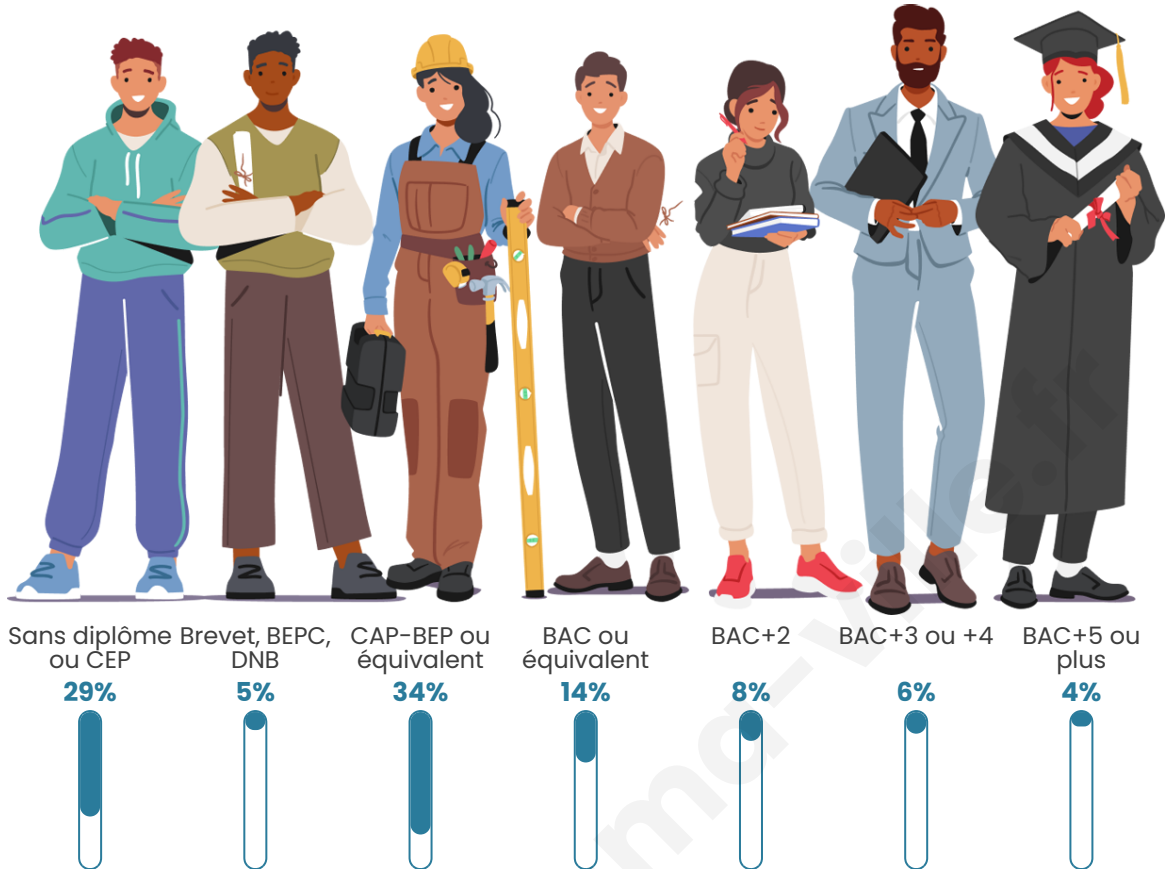

Version web

Ville de Neuilly-le- Brignon

Présenté par

BIEN dans
ma **VILLE** 

Sommaire

Situation géographique	3
Statistiques sur la population	4
Evolution du nombre d'habitants	4
Tranche d'âge	5
0-14 ans	5
15-29 ans	5
30-44 ans	5
45-59 ans	5
60-74 ans	5
75-89 ans	5
90 ans et +	5
Activité professionnelle	5
Agriculteurs	5
Artisans, Commerçants	5
Cadres et sup.	5
Professions intermédiaires	5
Employé	5
Ouvrier	5
Retraité	5
Autres	5
Niveau de diplôme	6
Sans diplôme ou CEP	6
Brevet, BEPC, DNB	6
CAP-BEP ou équivalent	6
BAC ou équivalent	6
BAC+2	6
BAC+3 ou +4	6
BAC+5 ou plus	6
Composition des ménages	6
Couple sans enfant	6
Couple avec enfant(s)	6
Famille monoparentale	6
Colocation / Autre	6
Personnes seules	6
Profils électoraux	7
Premier tour	7
Sécurité	8
Evolution du nombre d'infractions	8
Pour comparer	9
Services à la population	10
Commerce	10
Éducation	10
Villes autour de Neuilly-le-Brignon	12

278

Age moyen

49 ans

Pop active

45.7%

Taux chômage

6.3%

Pop densité

Tranche d'âge

Activité professionnelle

Niveau de diplôme

Composition des ménages

Profils électoraux

Premier tour

	Marine LE PEN	24.18 %
	Emmanuel MACRON	21.98 %
	Jean-Luc MÉLENCHON	18.68 %
	Éric ZEMMOUR	10.99 %
	Jean LASSALLE	7.14 %
	Valérie PÉCRESSÉ	5.49 %
	Yannick JADOT	3.85 %
	Fabien ROUSSEL	2.75 %
	Nicolas DUPONT-AIGNAN	2.20 %
	Anne HIDALGO	1.65 %
	Philippe POUTOU	1.10 %
	Nathalie ARTHAUD	0.00 %