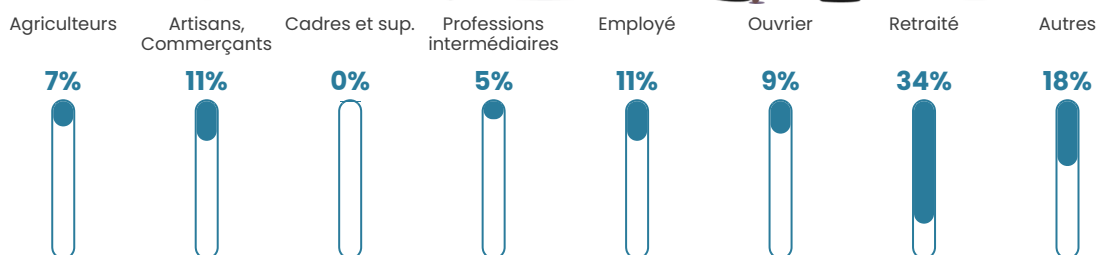

278

Age moyen

49 ans

Pop active

45.7%

Taux chômage

6.3%

Pop densité

13 h/km²

Revenu moyen

22 070 €/an

Evolution du nombre d'habitants

Sources : Institut national de la statistique et des études économiques (insee) selon Les dernières parutions officielles de 2024 portant sur les années 2020, 2021 et 2022.

Tranche d'âge

Activité professionnelle

Niveau de diplôme

Composition des ménages

Profils électoraux

Premier tour

	Marine LE PEN	24.18 %
	Emmanuel MACRON	21.98 %
	Jean-Luc MÉLENCHON	18.68 %
	Éric ZEMMOUR	10.99 %
	Jean LASSALLE	7.14 %
	Valérie PÉCRESSÉ	5.49 %
	Yannick JADOT	3.85 %
	Fabien ROUSSEL	2.75 %
	Nicolas DUPONT-AIGNAN	2.20 %
	Anne HIDALGO	1.65 %
	Philippe POUTOU	1.10 %
	Nathalie ARTHAUD	0.00 %