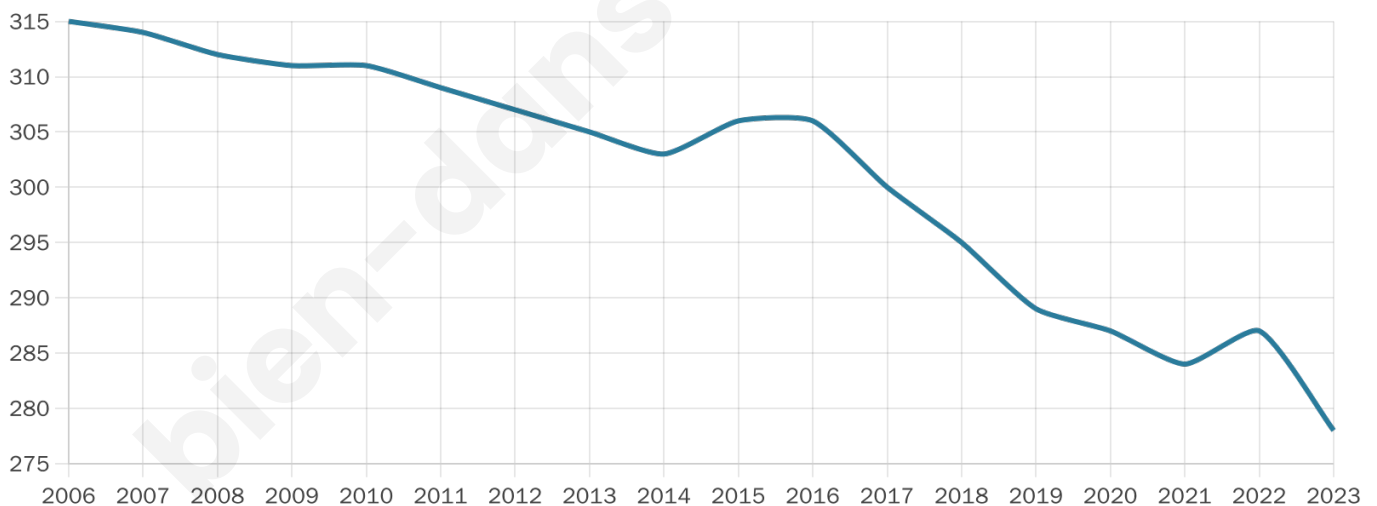

Version web

Ville de Neuilly-le- Brignon

Présenté par

BIEN dans
ma **VILLE** 

Sommaire

Situation géographique	3
Statistiques sur la population	4
Evolution du nombre d'habitants	4
Tranche d'âge	5
0-14 ans	5
15-29 ans	5
30-44 ans	5
45-59 ans	5
60-74 ans	5
75-89 ans	5
90 ans et +	5
Activité professionnelle	5
Agriculteurs	5
Artisans, Commerçants	5
Cadres et sup.	5
Professions intermédiaires	5
Employé	5
Ouvrier	5
Retraité	5
Autres	5
Niveau de diplôme	6
Sans diplôme ou CEP	6
Brevet, BEPC, DNB	6
CAP-BEP ou équivalent	6
BAC ou équivalent	6
BAC+2	6
BAC+3 ou +4	6
BAC+5 ou plus	6
Composition des ménages	6
Couple sans enfant	6
Couple avec enfant(s)	6
Famille monoparentale	6
Colocation / Autre	6
Personnes seules	6
Profils électoraux	7
Premier tour	7
Sécurité	8
Evolution du nombre d'infractions	8
Pour comparer	9
Services à la population	10
Commerce	10
Éducation	10
Villes autour de Neuilly-le-Brignon	12

278

Age moyen

49 ans

Pop active

45.7%

Taux chômage

6.3%

Pop densité

13 h/km²

Revenu moyen

22 070 €/an

Evolution du nombre d'habitants

Sources : Institut national de la statistique et des études économiques (insee) selon Les dernières parutions officielles de 2024 portant sur les années 2020, 2021 et 2022.