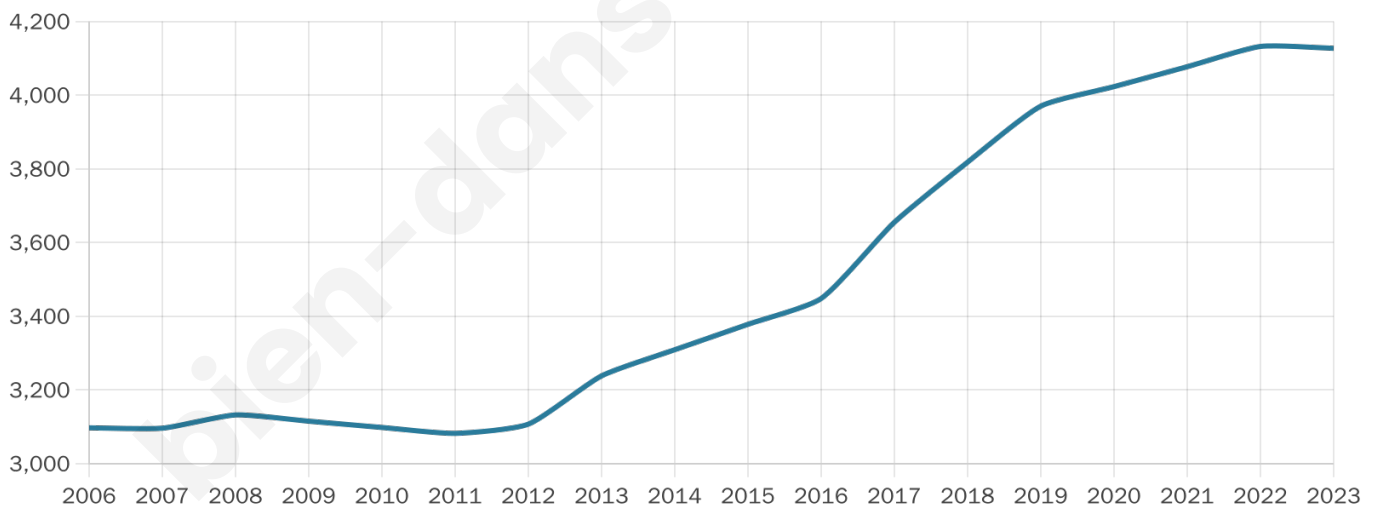

Age moyen

36 ans

Pop active

51.7%

Taux chômage

7.3%

Pop densité

275 h/km²

Revenu moyen

24 250 €/an

Evolution du nombre d'habitants

Sources : Institut national de la statistique et des études économiques (insee) selon Les dernières parutions officielles de 2024 portant sur les années 2020, 2021 et 2022.