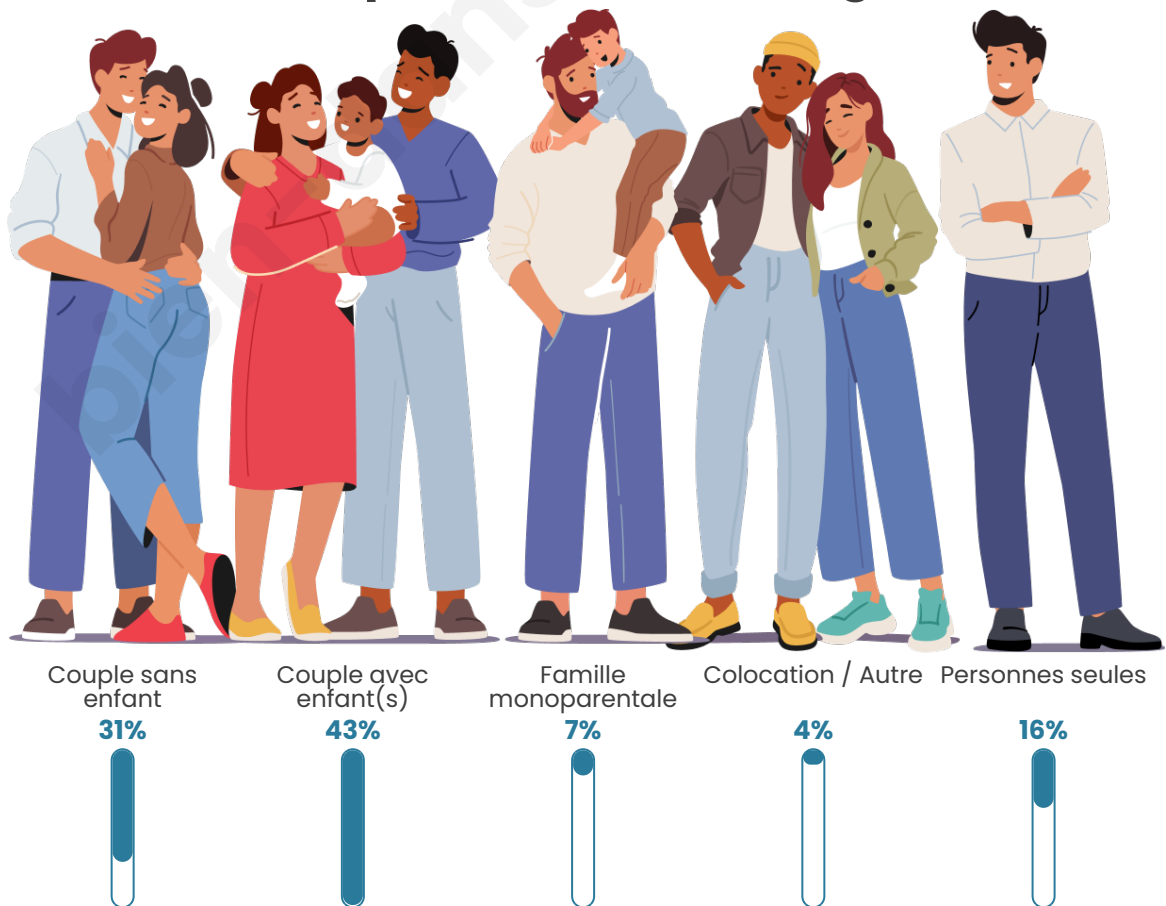

Tranche d'âge

Activité professionnelle

Niveau de diplôme

Composition des ménages

Profils électoraux

Premier tour

	Marine LE PEN	37.78 %
	Emmanuel MACRON	21.86 %
	Jean-Luc MÉLENCHON	17.84 %
	Éric ZEMMOUR	7.27 %
	Yannick JADOT	3.30 %
	Valérie PÉCRESSE	3.03 %
	Nicolas DUPONT-AIGNAN	2.81 %
	Jean LASSALLE	1.76 %
	Anne HIDALGO	1.60 %
	Fabien ROUSSEL	1.54 %
	Philippe POUTOU	0.77 %
	Nathalie ARTHAUD	0.44 %