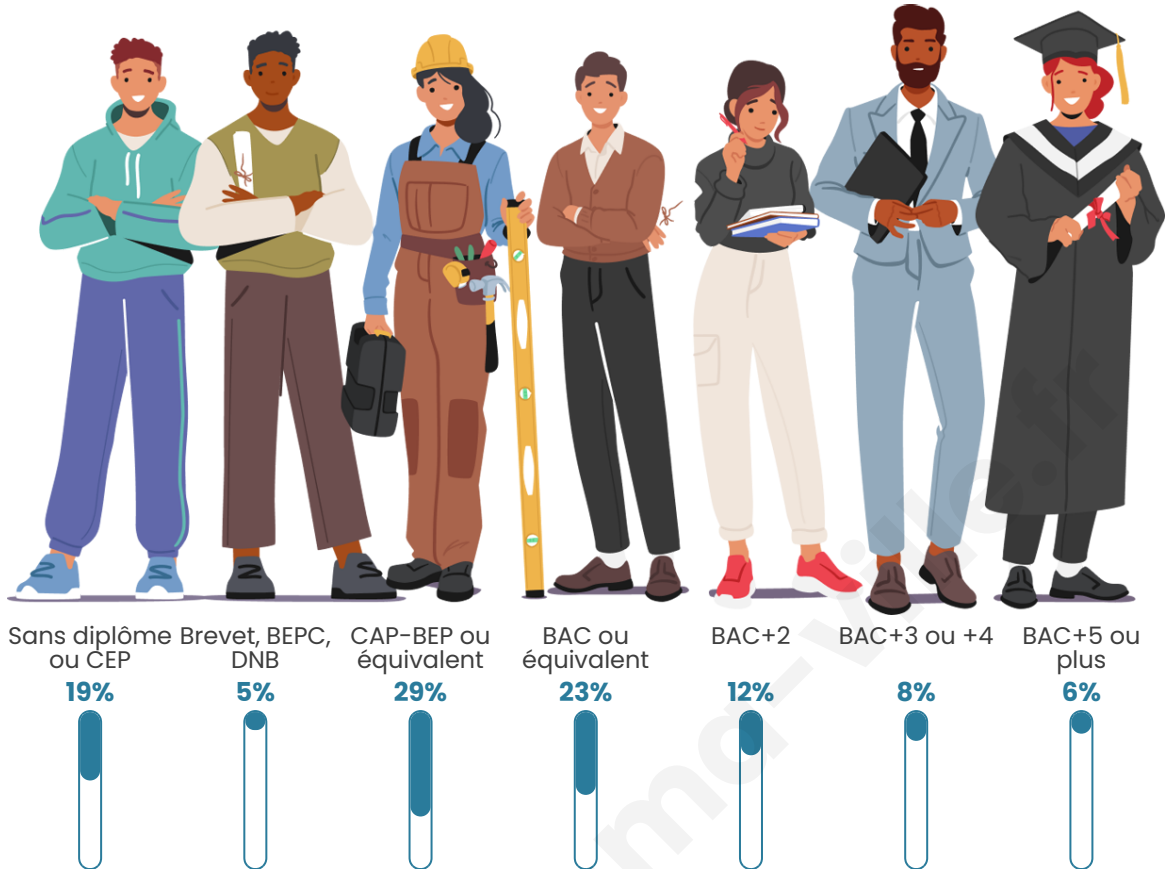

Age moyen

36 ans

Pop active

51.7%

Taux chômage

7.3%

Pop densité

275 h/km²

Tranche d'âge

Activité professionnelle

Niveau de diplôme

Composition des ménages

Profils électoraux

Premier tour

	Marine LE PEN	37.78 %
	Emmanuel MACRON	21.86 %
	Jean-Luc MÉLENCHON	17.84 %
	Éric ZEMMOUR	7.27 %
	Yannick JADOT	3.30 %
	Valérie PÉCRESSE	3.03 %
	Nicolas DUPONT-AIGNAN	2.81 %
	Jean LASSALLE	1.76 %
	Anne HIDALGO	1.60 %
	Fabien ROUSSEL	1.54 %
	Philippe POUTOU	0.77 %
	Nathalie ARTHAUD	0.44 %