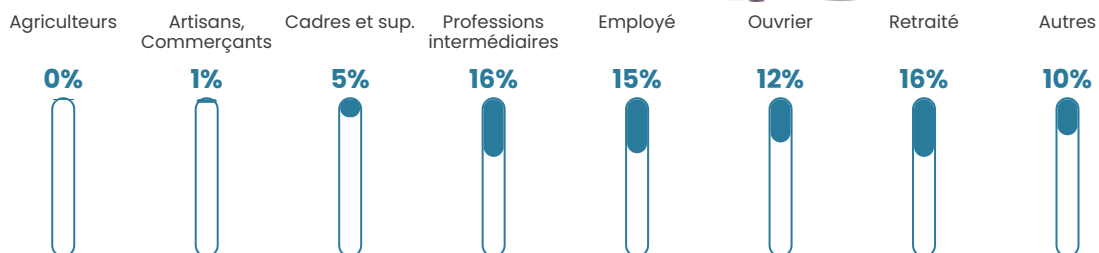

Revenu moyen

24 250 €/an

Evolution du nombre d'habitants

Sources : Institut national de la statistique et des études économiques (insee) selon Les dernières parutions officielles de 2024 portant sur les années 2020, 2021 et 2022.

Tranche d'âge

Activité professionnelle

Niveau de diplôme

Composition des ménages

Profils électoraux

Premier tour

	Marine LE PEN	37.78 %
	Emmanuel MACRON	21.86 %
	Jean-Luc MÉLENCHON	17.84 %
	Éric ZEMMOUR	7.27 %
	Yannick JADOT	3.30 %
	Valérie PÉCRESSE	3.03 %
	Nicolas DUPONT-AIGNAN	2.81 %
	Jean LASSALLE	1.76 %
	Anne HIDALGO	1.60 %
	Fabien ROUSSEL	1.54 %
	Philippe POUTOU	0.77 %
	Nathalie ARTHAUD	0.44 %