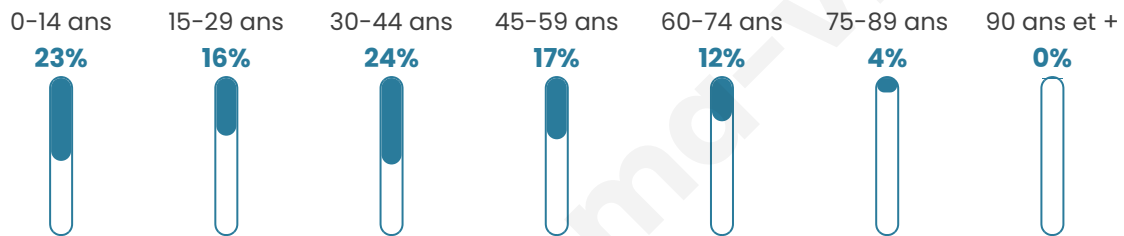

Age moyen

36 ans

Pop active

51.7%

Taux chômage

7.3%

Pop densité

275 h/km²

Revenu moyen

24 250 €/an

Evolution du nombre d'habitants

Sources : Institut national de la statistique et des études économiques (insee) selon Les dernières parutions officielles de 2024 portant sur les années 2020, 2021 et 2022.

Tranche d'âge

Activité professionnelle

Niveau de diplôme

Composition des ménages

Profils électoraux

Premier tour

	Marine LE PEN	37.78 %
	Emmanuel MACRON	21.86 %
	Jean-Luc MÉLENCHON	17.84 %
	Éric ZEMMOUR	7.27 %
	Yannick JADOT	3.30 %
	Valérie PÉCRESSE	3.03 %
	Nicolas DUPONT-AIGNAN	2.81 %
	Jean LASSALLE	1.76 %
	Anne HIDALGO	1.60 %
	Fabien ROUSSEL	1.54 %
	Philippe POUTOU	0.77 %
	Nathalie ARTHAUD	0.44 %