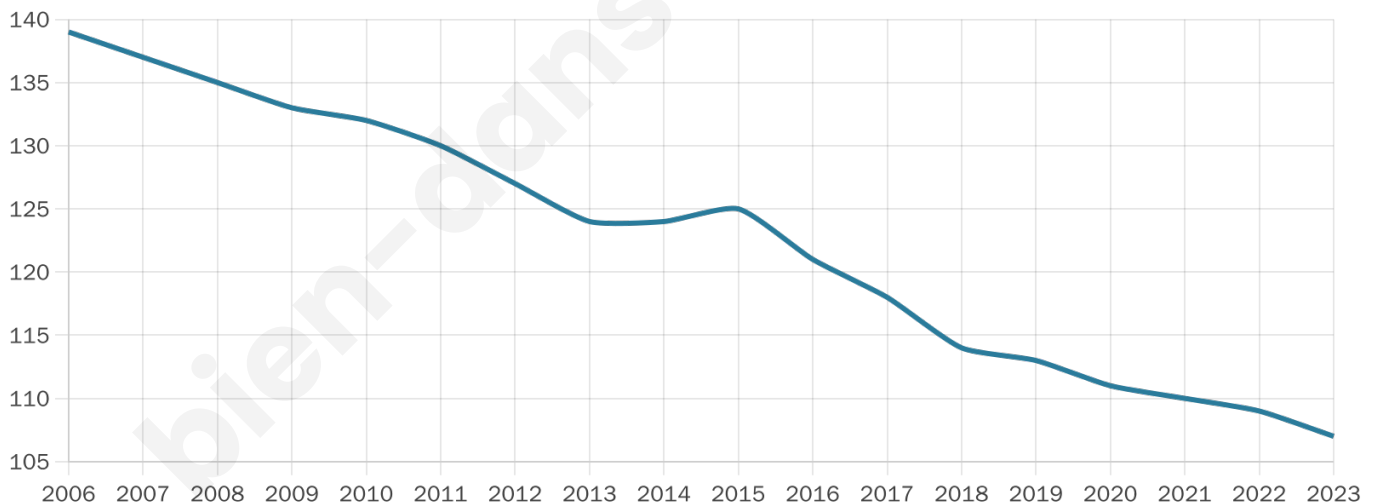

# Statistiques sur la population

Nombre d'habitants

**107**

Age moyen

**51 ans**

Pop active

**47.7%**

Taux chômage

**20%**

Pop densité

**8 h/km<sup>2</sup>**

Revenu moyen

**22 450 €/an**

## Evolution du nombre d'habitants

Sources : Institut national de la statistique et des études économiques (insee) selon Les dernières parutions officielles de 2024 portant sur les années 2020, 2021 et 2022.