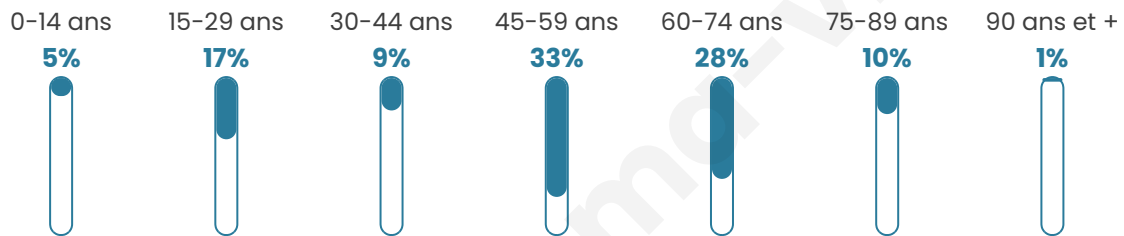

# Statistiques sur la population

Nombre d'habitants

**107**

Age moyen

**51 ans**

Pop active

**47.7%**

Taux chômage

**20%**

Pop densité

**8 h/km<sup>2</sup>**

Revenu moyen

**22 450 €/an**

## Evolution du nombre d'habitants

Sources : Institut national de la statistique et des études économiques (insee) selon Les dernières parutions officielles de 2024 portant sur les années 2020, 2021 et 2022.

## Tranche d'âge