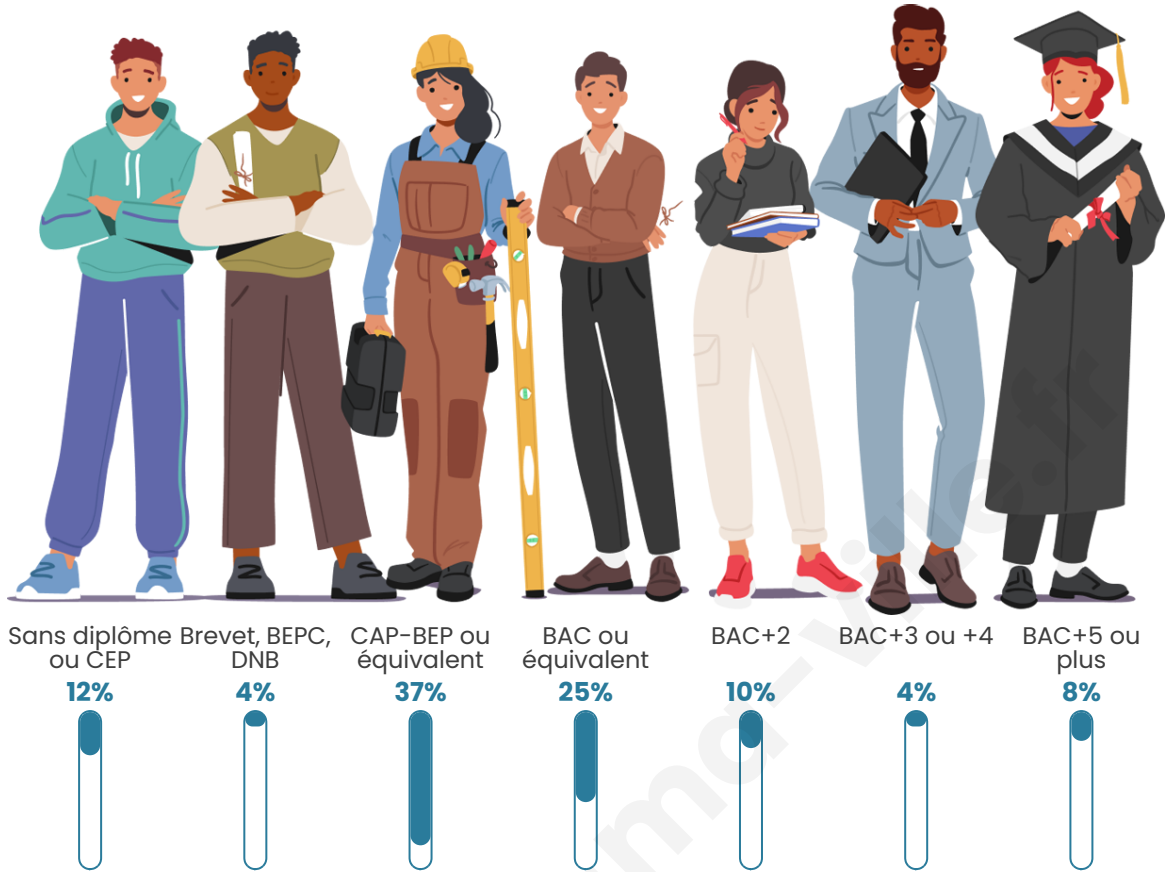

Tranche d'âge

Activité professionnelle

Niveau de diplôme

Composition des ménages

Profils électoraux

Premier tour

	Emmanuel MACRON	27.97 %
	Marine LE PEN	25.42 %
	Jean-Luc MÉLENCHON	20.34 %
	Valérie PÉCRESSÉ	9.32 %
	Jean LASSALLE	5.08 %
	Yannick JADOT	4.24 %
	Éric ZEMMOUR	3.39 %
	Fabien ROUSSEL	1.69 %
	Anne HIDALGO	0.85 %
	Philippe POUTOU	0.85 %
	Nicolas DUPONT- AIGNAN	0.85 %
	Nathalie ARTHAUD	0.00 %