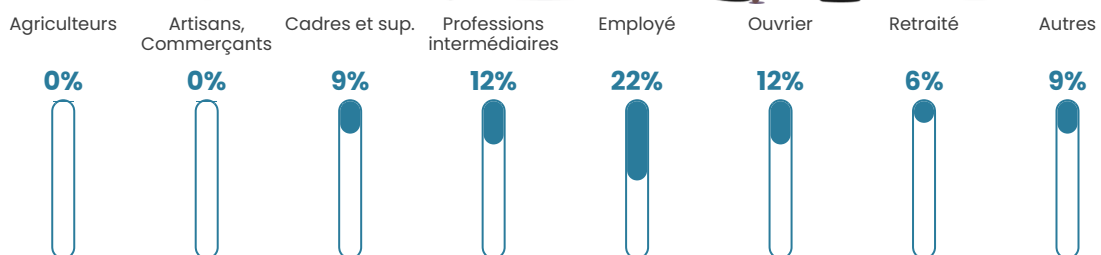

37 ans

Pop active

55.4%

Taux chômage

5.2%

Pop densité

42 h/km²

Revenu moyen

26 880 €/an

Evolution du nombre d'habitants

Sources : Institut national de la statistique et des études économiques (insee) selon Les dernières parutions officielles de 2024 portant sur les années 2020, 2021 et 2022.

Tranche d'âge

Activité professionnelle

Niveau de diplôme

Composition des ménages

Profils électoraux

Premier tour

	Emmanuel MACRON	27.97 %
	Marine LE PEN	25.42 %
	Jean-Luc MÉLENCHON	20.34 %
	Valérie PÉCRESSÉ	9.32 %
	Jean LASSALLE	5.08 %
	Yannick JADOT	4.24 %
	Éric ZEMMOUR	3.39 %
	Fabien ROUSSEL	1.69 %
	Anne HIDALGO	0.85 %
	Philippe POUTOU	0.85 %
	Nicolas DUPONT- AIGNAN	0.85 %
	Nathalie ARTHAUD	0.00 %