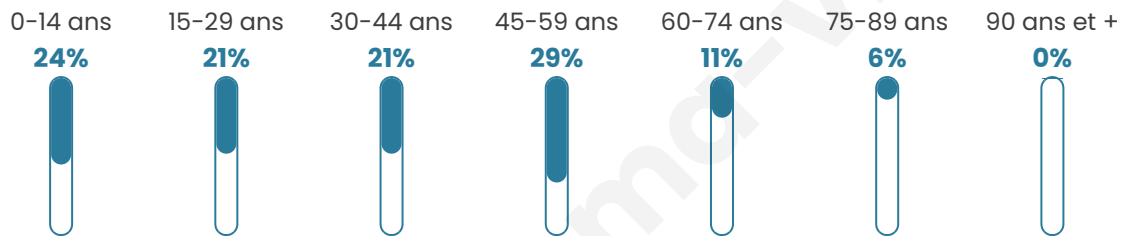

37 ans

Pop active

55.4%

Taux chômage

5.2%

Pop densité

42 h/km²

Revenu moyen

Tranche d'âge

Activité professionnelle

Niveau de diplôme

Composition des ménages

Profils électoraux

Premier tour

	Emmanuel MACRON	27.97 %
	Marine LE PEN	25.42 %
	Jean-Luc MÉLENCHON	20.34 %
	Valérie PÉCRESSÉ	9.32 %
	Jean LASSALLE	5.08 %
	Yannick JADOT	4.24 %
	Éric ZEMMOUR	3.39 %
	Fabien ROUSSEL	1.69 %
	Anne HIDALGO	0.85 %
	Philippe POUTOU	0.85 %
	Nicolas DUPONT- AIGNAN	0.85 %
	Nathalie ARTHAUD	0.00 %