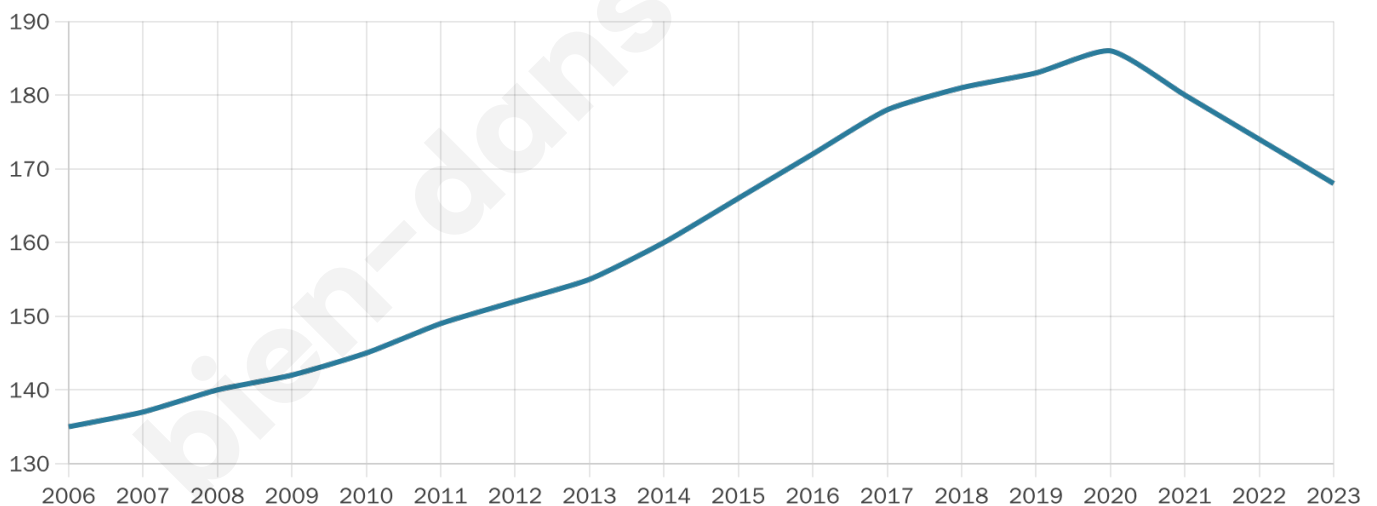

Situation géographique

i Informations clés

- **Région** : Normandie
- **Département** : Eure
- **Code postal** : 27730
- **Superficie** : 4 km²

Statistiques sur la population

Nombre d'habitants

168

Age moyen

37 ans

Pop active

55.4%

Taux chômage

5.2%

Pop densité

42 h/km²

Revenu moyen

26 880 €/an

Evolution du nombre d'habitants

Sources : Institut national de la statistique et des études économiques (insee) selon Les dernières parutions officielles de 2024 portant sur les années 2020, 2021 et 2022.