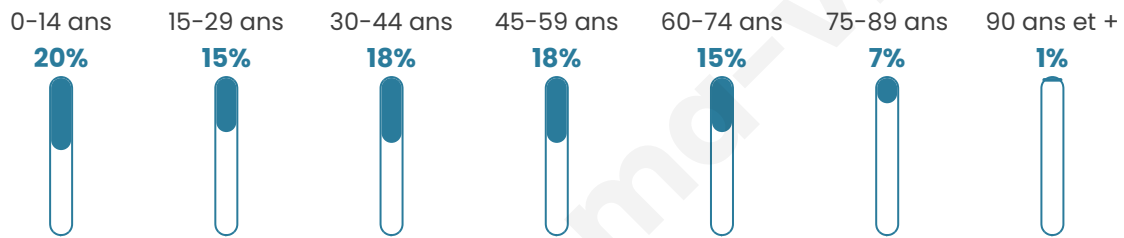

# Statistiques sur la population

Nombre d'habitants

**2 252**

Age moyen

**40 ans**

Pop active

**46.8%**

Taux chômage

**7%**

Pop densité

**58 h/km<sup>2</sup>**

Revenu moyen

**22 170 €/an**

## Evolution du nombre d'habitants

Sources : Institut national de la statistique et des études économiques (insee) selon Les dernières parutions officielles de 2024 portant sur les années 2020, 2021 et 2022.

## Tranche d'âge