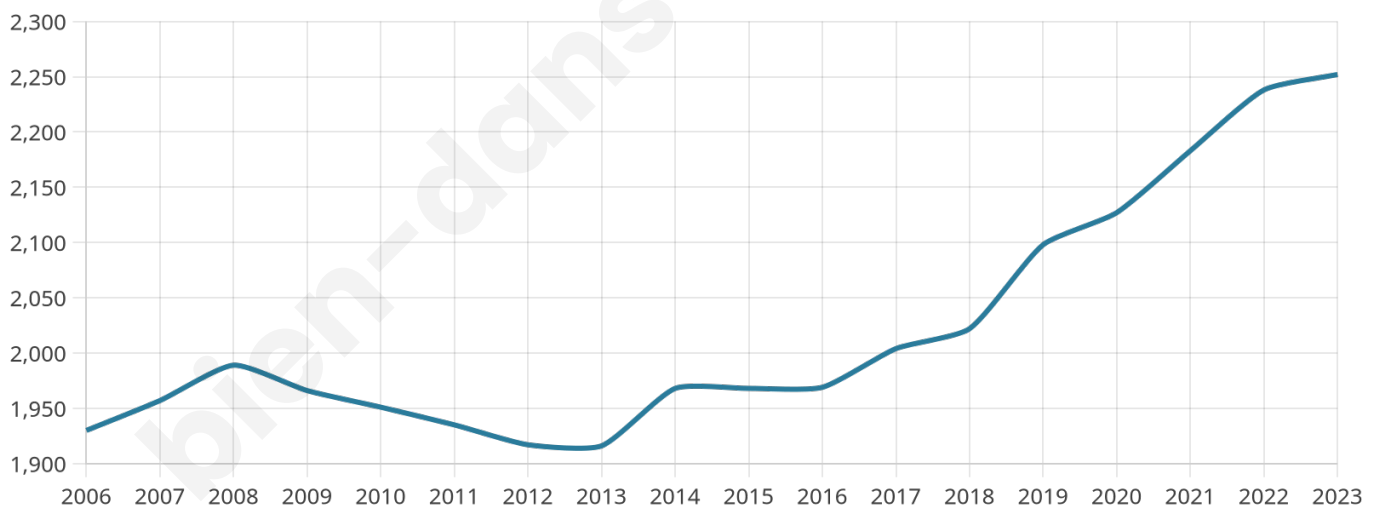

# Statistiques sur la population

Nombre d'habitants

**2 252**

Age moyen

**40 ans**

Pop active

**46.8%**

Taux chômage

**7%**

Pop densité

**58 h/km<sup>2</sup>**

Revenu moyen

**22 170 €/an**

## Evolution du nombre d'habitants

Sources : Institut national de la statistique et des études économiques (insee) selon Les dernières parutions officielles de 2024 portant sur les années 2020, 2021 et 2022.