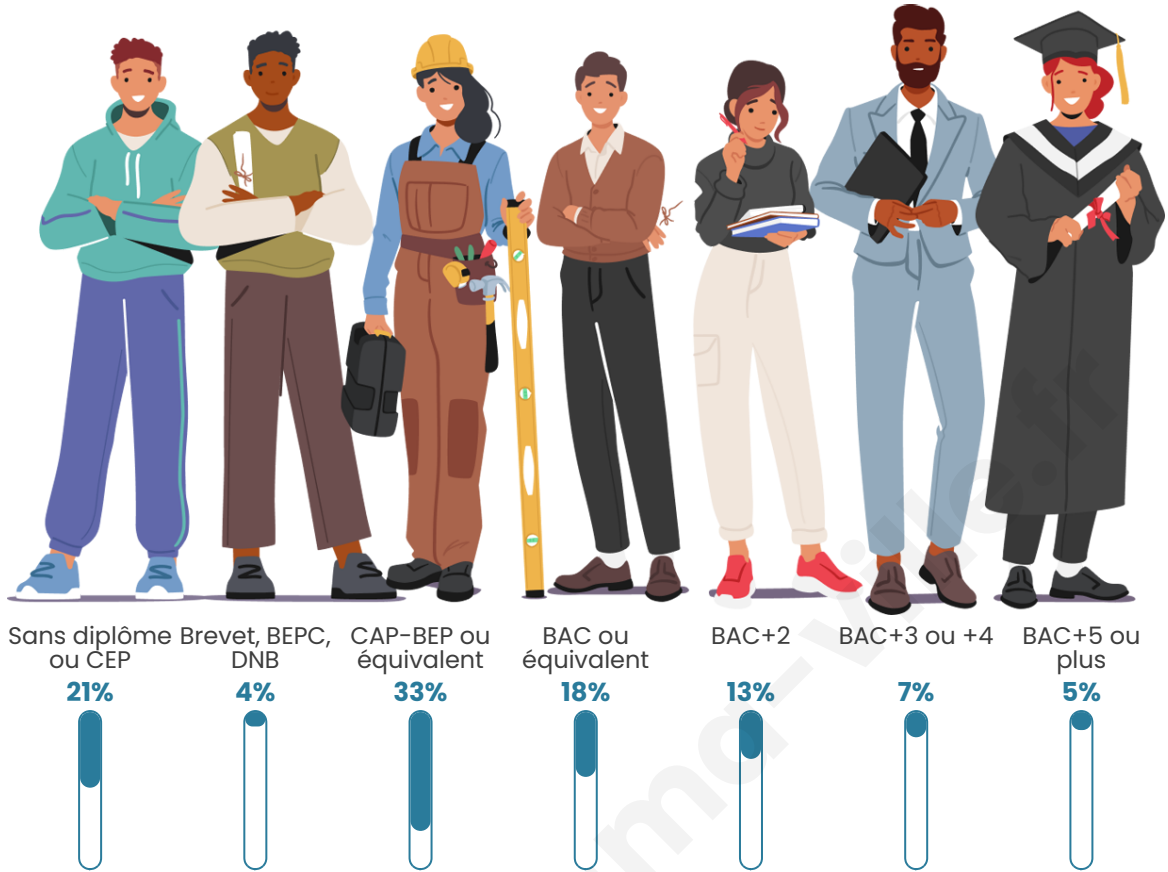

753

Age moyen

39 ans

Pop active

53.4%

Taux chômage

4.5%

Pop densité

Tranche d'âge

Activité professionnelle

Niveau de diplôme

Composition des ménages

Profils électoraux

Premier tour

	Marine LE PEN	32.64 %
	Emmanuel MACRON	29.89 %
	Jean-Luc MÉLENCHON	13.33 %
	Éric ZEMMOUR	4.83 %
	Yannick JADOT	4.14 %
	Nicolas DUPONT-AIGNAN	3.68 %
	Jean LASSALLE	3.22 %
	Valérie PÉCRESSE	3.22 %
	Fabien ROUSSEL	2.53 %
	Philippe POUTOU	1.15 %
	Nathalie ARTHAUD	0.69 %
	Anne HIDALGO	0.69 %