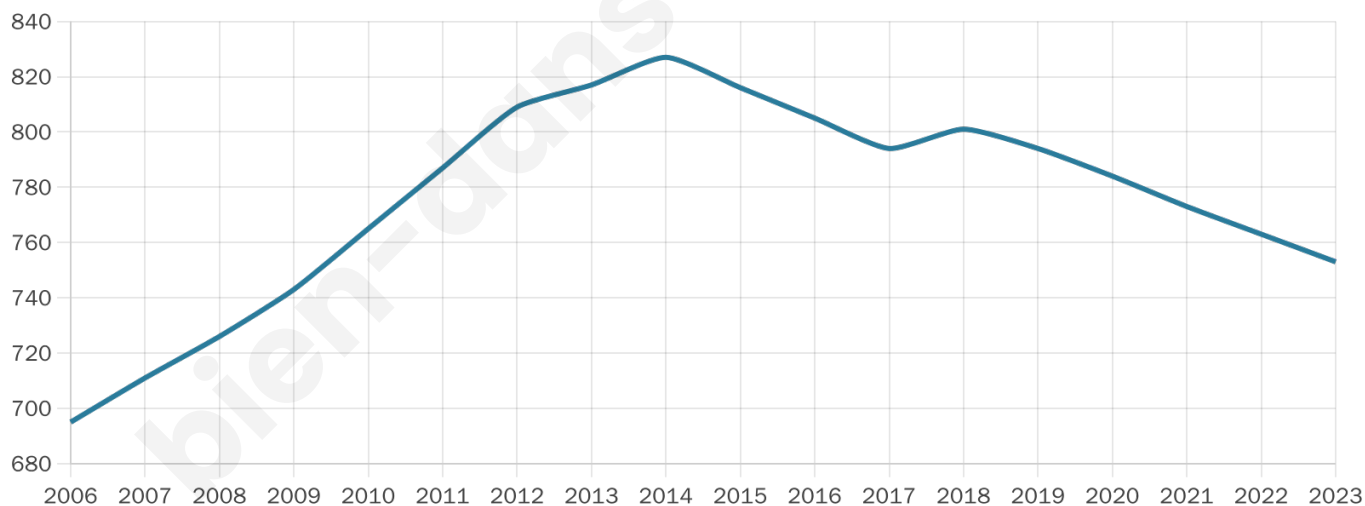

Version web

Ville de Neuillé-le-Lierre

Présenté par

BIEN dans
ma **VILLE** 

Sommaire

Situation géographique	3
Statistiques sur la population	4
Evolution du nombre d'habitants	4
Tranche d'âge	5
0-14 ans	5
15-29 ans	5
30-44 ans	5
45-59 ans	5
60-74 ans	5
75-89 ans	5
90 ans et +	5
Activité professionnelle	5
Agriculteurs	5
Artisans, Commerçants	5
Cadres et sup.	5
Professions intermédiaires	5
Employé	5
Ouvrier	5
Retraité	5
Autres	5
Niveau de diplôme	6
Sans diplôme ou CEP	6
Brevet, BEPC, DNB	6
CAP-BEP ou équivalent	6
BAC ou équivalent	6
BAC+2	6
BAC+3 ou +4	6
BAC+5 ou plus	6
Composition des ménages	6
Couple sans enfant	6
Couple avec enfant(s)	6
Famille monoparentale	6
Colocation / Autre	6
Personnes seules	6
Profil électoraux	7
Premier tour	7
Sécurité	8
Evolution du nombre d'infractions	8
Pour comparer	9
Services à la population	10
Commerce	10
Éducation	10
Villes autour de Neuillé-le-Lierre	12
Avis sur la ville de Neuillé-le-Lierre	13
Moyenne par critère	13
Villes autour de Neuillé-le-Lierre	13
Répartition des avis par note	13
Répartition des avis par note	13

753

Age moyen

39 ans

Pop active

53.4%

Taux chômage

4.5%

Pop densité

47 h/km²

Revenu moyen

22 510 €/an

Evolution du nombre d'habitants

Sources : Institut national de la statistique et des études économiques (insee) selon Les dernières parutions officielles de 2024 portant sur les années 2020, 2021 et 2022.