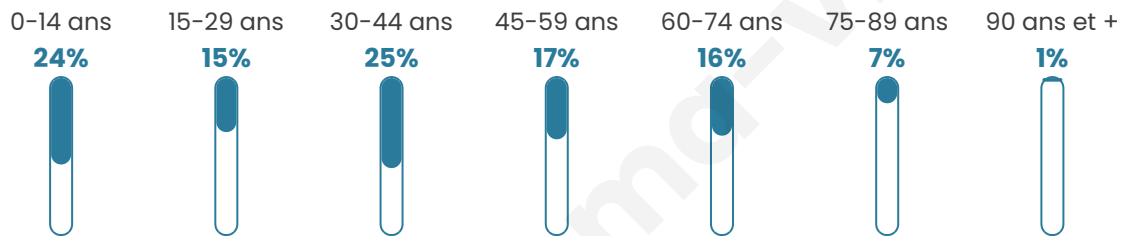

753

Age moyen

39 ans

Pop active

53.4%

Taux chômage

4.5%

Pop densité

47 h/km²

Revenu moyen

22 510 €/an

Evolution du nombre d'habitants

Sources : Institut national de la statistique et des études économiques (insee) selon Les dernières parutions officielles de 2024 portant sur les années 2020, 2021 et 2022.

Tranche d'âge

Activité professionnelle

Niveau de diplôme

Composition des ménages

Profils électoraux

Premier tour

	Marine LE PEN	32.64 %
	Emmanuel MACRON	29.89 %
	Jean-Luc MÉLENCHON	13.33 %
	Éric ZEMMOUR	4.83 %
	Yannick JADOT	4.14 %
	Nicolas DUPONT-AIGNAN	3.68 %
	Jean LASSALLE	3.22 %
	Valérie PÉCRESSE	3.22 %
	Fabien ROUSSEL	2.53 %
	Philippe POUTOU	1.15 %
	Nathalie ARTHAUD	0.69 %
	Anne HIDALGO	0.69 %

Second tour

	Emmanuel MACRON	52,91 %
	Marine LE PEN	47,09 %

558 inscrits

Participation : 82.08%

Votes blancs : 5.24%

Votes nuls : 1.09%

558 inscrits

Participation : 79.39%