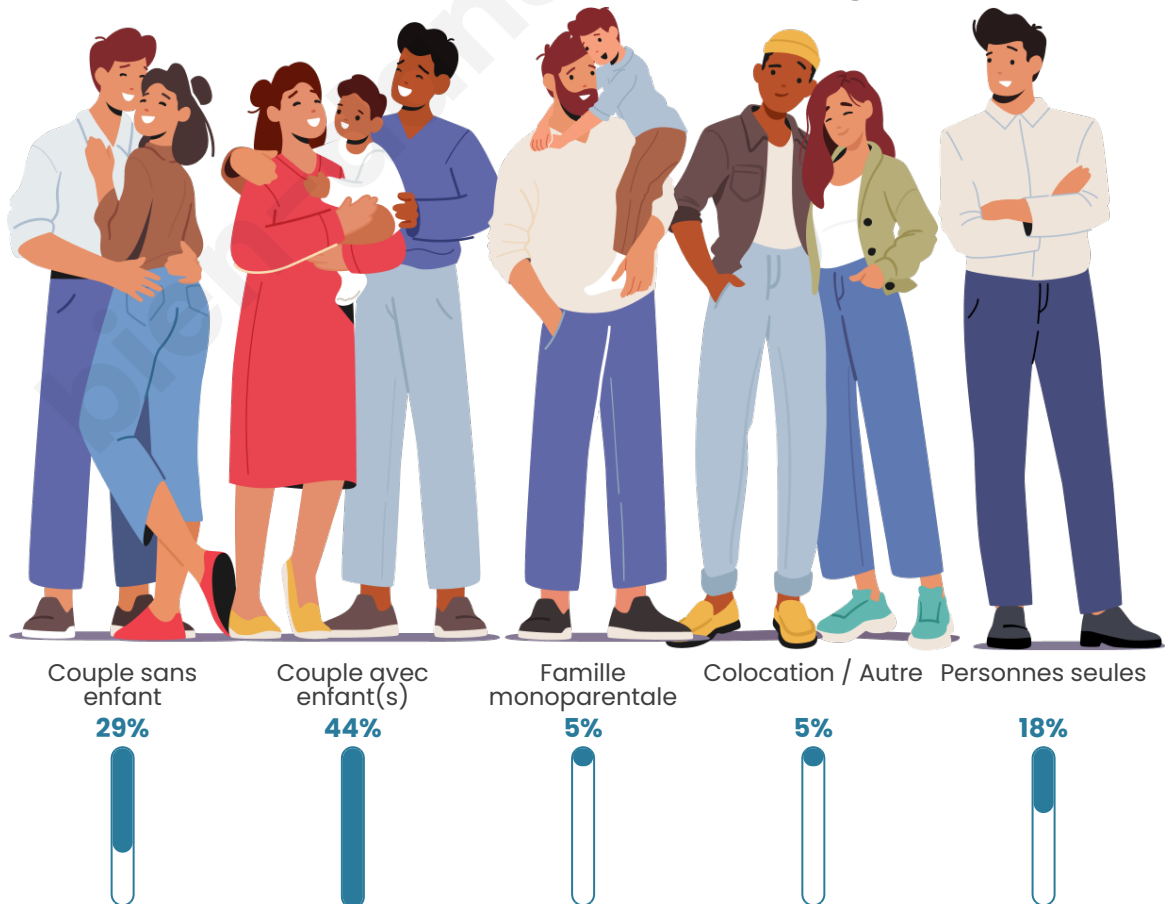

Tranche d'âge

Activité professionnelle

Niveau de diplôme

Composition des ménages

Profils électoraux

Premier tour

	Marine LE PEN	32.64 %
	Emmanuel MACRON	29.89 %
	Jean-Luc MÉLENCHON	13.33 %
	Éric ZEMMOUR	4.83 %
	Yannick JADOT	4.14 %
	Nicolas DUPONT-AIGNAN	3.68 %
	Jean LASSALLE	3.22 %
	Valérie PÉCRESSE	3.22 %
	Fabien ROUSSEL	2.53 %
	Philippe POUTOU	1.15 %
	Nathalie ARTHAUD	0.69 %
	Anne HIDALGO	0.69 %