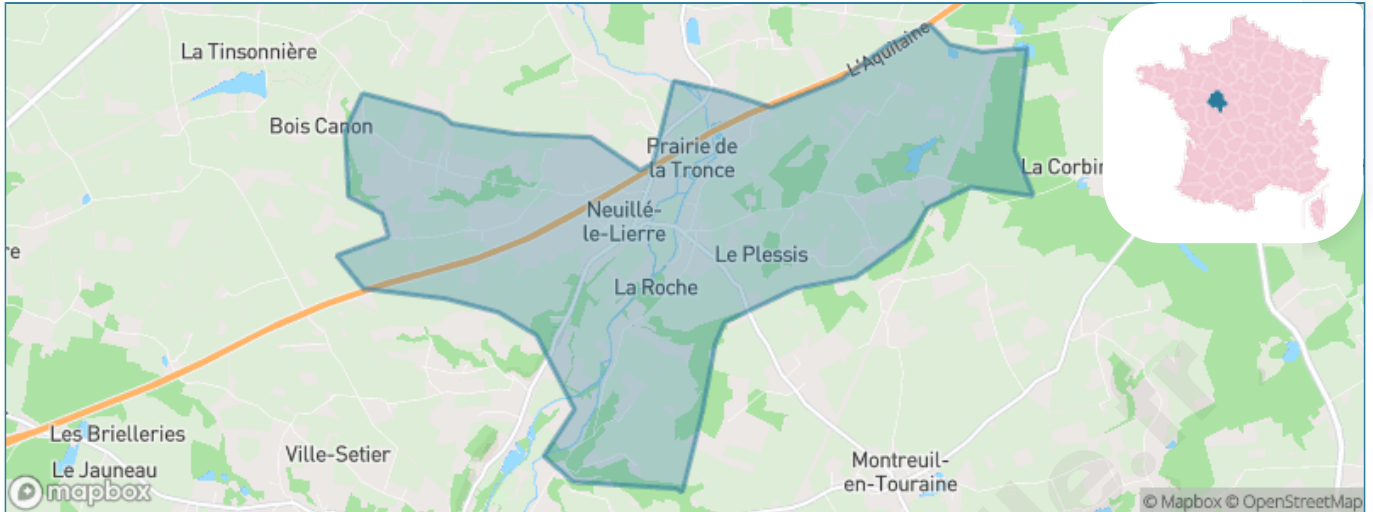

Version web

Ville de Neuillé-le-Lierre

Présenté par

BIEN dans
ma **VILLE** 

Sommaire

Situation géographique	3
Statistiques sur la population	4
Evolution du nombre d'habitants	4
Tranche d'âge	5
0-14 ans	5
15-29 ans	5
30-44 ans	5
45-59 ans	5
60-74 ans	5
75-89 ans	5
90 ans et +	5
Activité professionnelle	5
Agriculteurs	5
Artisans, Commerçants	5
Cadres et sup.	5
Professions intermédiaires	5
Employé	5
Ouvrier	5
Retraité	5
Autres	5
Niveau de diplôme	6
Sans diplôme ou CEP	6
Brevet, BEPC, DNB	6
CAP-BEP ou équivalent	6
BAC ou équivalent	6
BAC+2	6
BAC+3 ou +4	6
BAC+5 ou plus	6
Composition des ménages	6
Couple sans enfant	6
Couple avec enfant(s)	6
Famille monoparentale	6
Colocation / Autre	6
Personnes seules	6
Profil électoraux	7
Premier tour	7
Sécurité	8
Evolution du nombre d'infractions	8
Pour comparer	9
Services à la population	10
Commerce	10
Éducation	10
Villes autour de Neuillé-le-Lierre	12
Avis sur la ville de Neuillé-le-Lierre	13
Moyenne par critère	13
Villes autour de Neuillé-le-Lierre	13
Répartition des avis par note	13
Répartition des avis par note	13

Situation géographique

i Informations clés

- **Région** : Centre-Val de Loire
- **Département** : Indre-et-Loire
- **Code postal** : 37380
- **Superficie** : 16 km²

Statistiques sur la population

Nombre d'habitants