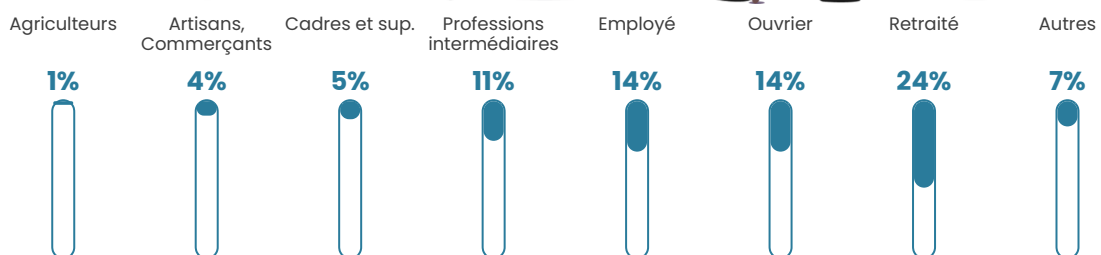

47 h/km²

Revenu moyen

22 510 €/an

Evolution du nombre d'habitants

Sources : Institut national de la statistique et des études économiques (insee) selon Les dernières parutions officielles de 2024 portant sur les années 2020, 2021 et 2022.

Tranche d'âge

Activité professionnelle

Niveau de diplôme

Composition des ménages

Profils électoraux

Premier tour

	Marine LE PEN	32.64 %
	Emmanuel MACRON	29.89 %
	Jean-Luc MÉLENCHON	13.33 %
	Éric ZEMMOUR	4.83 %
	Yannick JADOT	4.14 %
	Nicolas DUPONT-AIGNAN	3.68 %
	Jean LASSALLE	3.22 %
	Valérie PÉCRESSE	3.22 %
	Fabien ROUSSEL	2.53 %
	Philippe POUTOU	1.15 %
	Nathalie ARTHAUD	0.69 %
	Anne HIDALGO	0.69 %