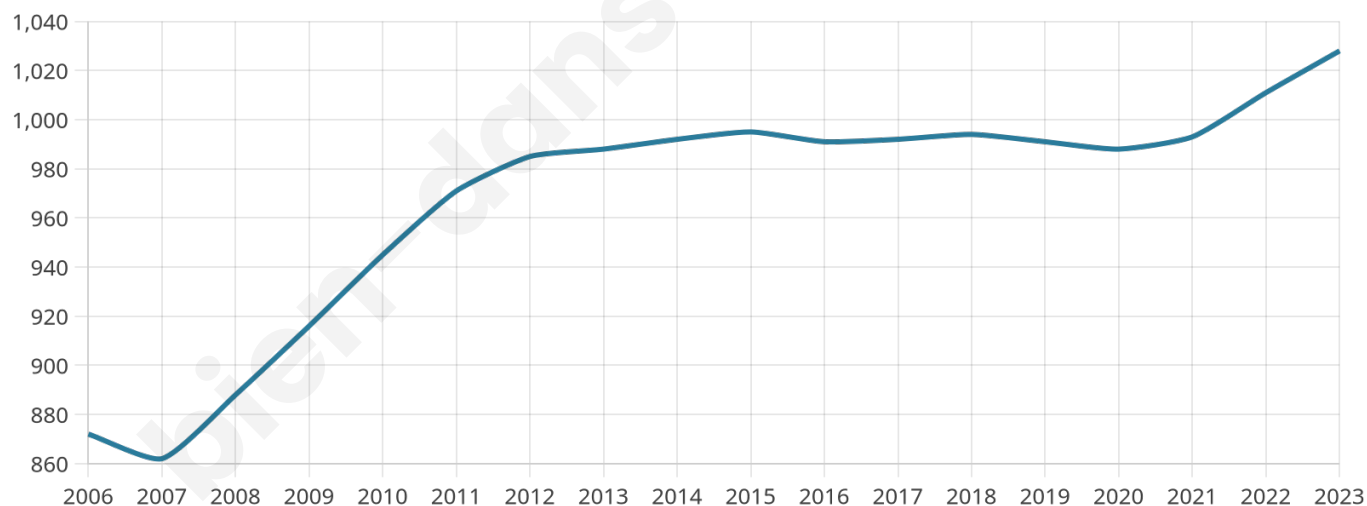

# Statistiques sur la population

Nombre d'habitants

**1 028**

Age moyen

**40 ans**

Pop active

**44.2%**

Taux chômage

**8.4%**

Pop densité

**79 h/km<sup>2</sup>**

Revenu moyen

**20 900 €/an**

## Evolution du nombre d'habitants

Sources : Institut national de la statistique et des études économiques (insee) selon Les dernières parutions officielles de 2024 portant sur les années 2020, 2021 et 2022.