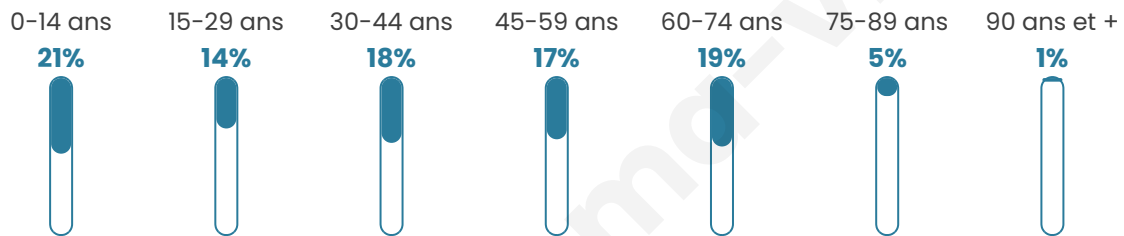

# Statistiques sur la population

Nombre d'habitants

**1 028**

Age moyen

**40 ans**

Pop active

**44.2%**

Taux chômage

**8.4%**

Pop densité

**79 h/km<sup>2</sup>**

Revenu moyen

**20 900 €/an**

## Evolution du nombre d'habitants

Sources : Institut national de la statistique et des études économiques (insee) selon Les dernières parutions officielles de 2024 portant sur les années 2020, 2021 et 2022.

## Tranche d'âge