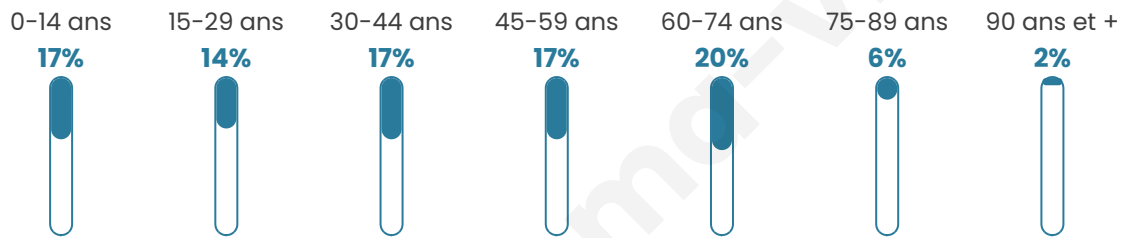

321

Age moyen

42 ans

Pop active

43%

Taux chômage

9.8%

Pop densité

32 h/km²

Revenu moyen

22 180 €/an

Evolution du nombre d'habitants

Sources : Institut national de la statistique et des études économiques (insee) selon Les dernières parutions officielles de 2024 portant sur les années 2020, 2021 et 2022.

Tranche d'âge

Activité professionnelle

Niveau de diplôme

Composition des ménages

Profils électoraux

Premier tour

	Marine LE PEN	29.76 %
	Emmanuel MACRON	26.19 %
	Jean-Luc MÉLENCHON	13.10 %
	Jean LASSALLE	9.52 %
	Valérie PÉCRESSE	7.14 %
	Éric ZEMMOUR	4.17 %
	Yannick JADOT	3.57 %
	Anne HIDALGO	2.98 %
	Nathalie ARTHAUD	1.19 %
	Nicolas DUPONT-AIGNAN	1.19 %
	Fabien ROUSSEL	0.60 %
	Philippe POUTOU	0.60 %