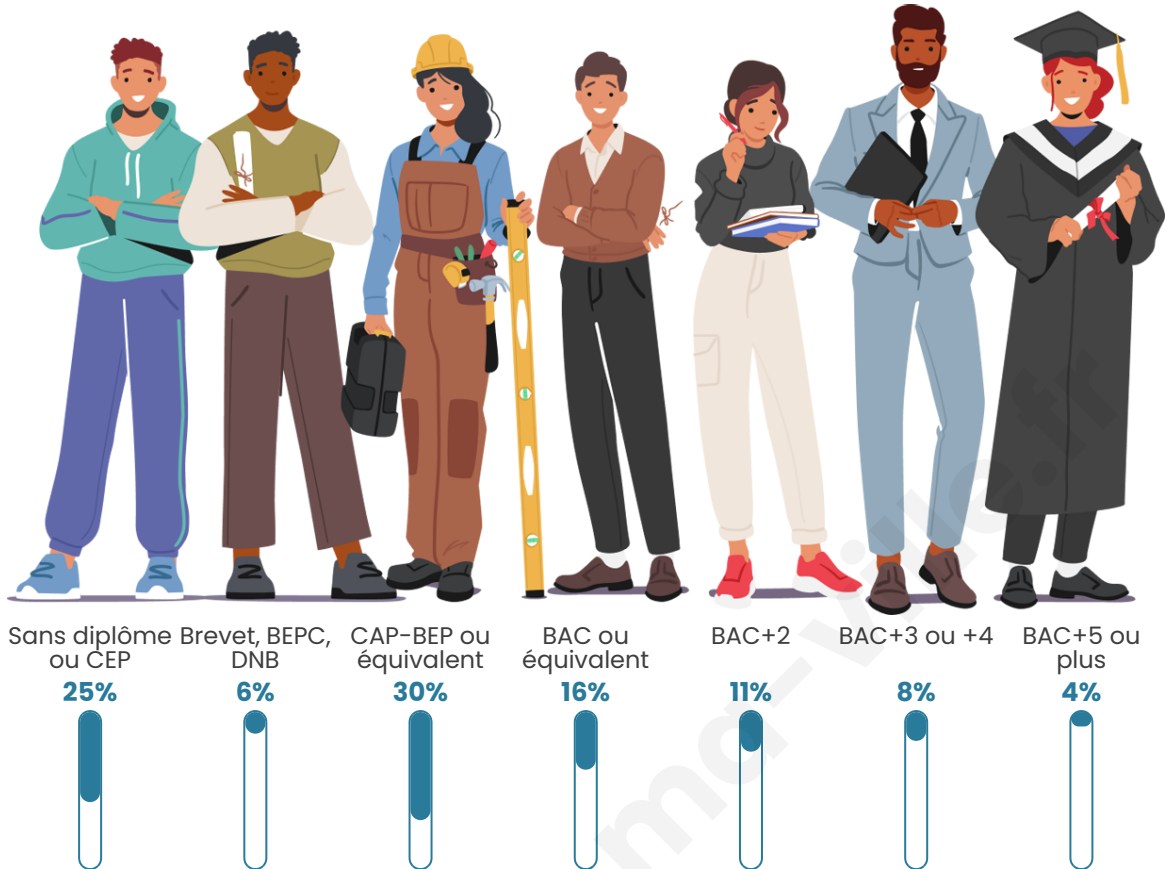

321

Age moyen

42 ans

Pop active

43%

Taux chômage

9.8%

Pop densité

Tranche d'âge

Activité professionnelle

Niveau de diplôme

Composition des ménages

Profils électoraux

Premier tour

	Marine LE PEN	29.76 %
	Emmanuel MACRON	26.19 %
	Jean-Luc MÉLENCHON	13.10 %
	Jean LASSALLE	9.52 %
	Valérie PÉCRESSE	7.14 %
	Éric ZEMMOUR	4.17 %
	Yannick JADOT	3.57 %
	Anne HIDALGO	2.98 %
	Nathalie ARTHAUD	1.19 %
	Nicolas DUPONT-AIGNAN	1.19 %
	Fabien ROUSSEL	0.60 %
	Philippe POUTOU	0.60 %