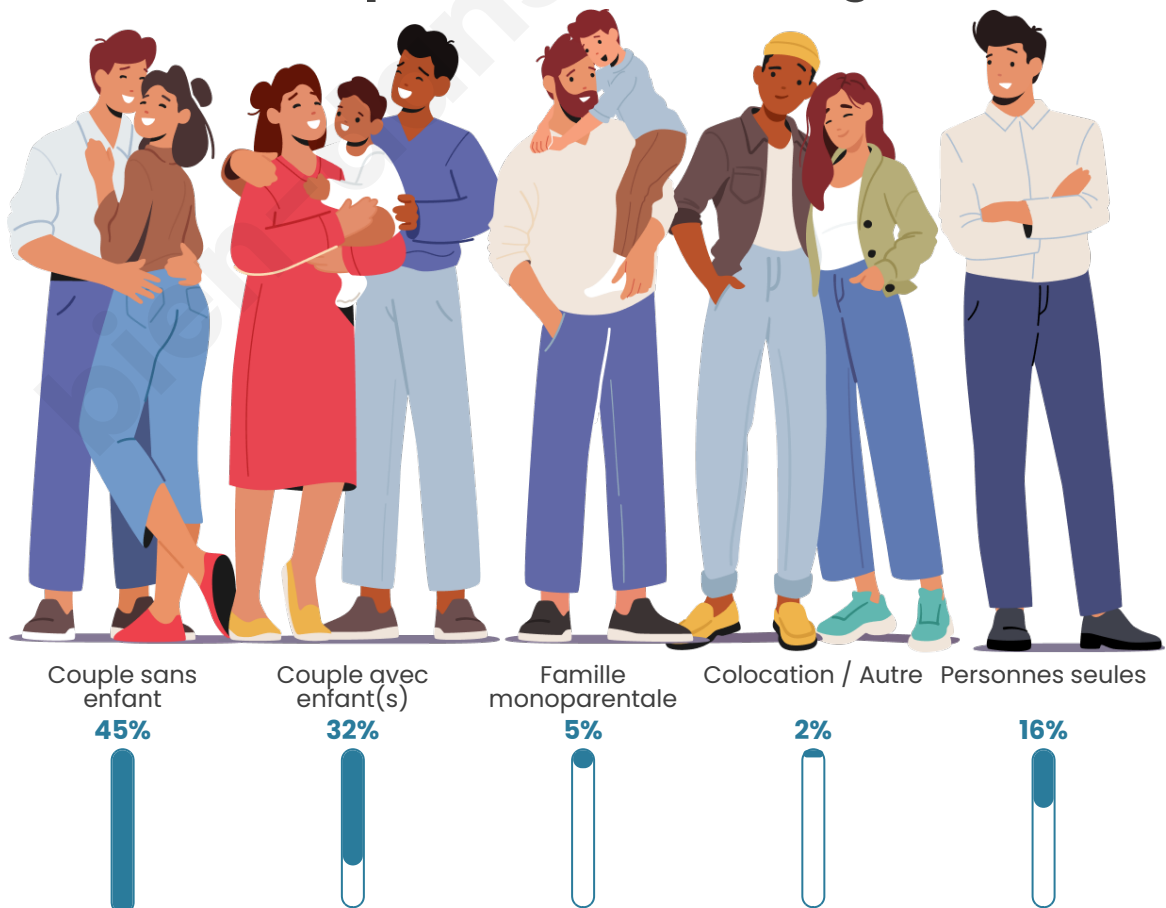

Tranche d'âge

Activité professionnelle

Niveau de diplôme

Composition des ménages

Profils électoraux

Premier tour

	Marine LE PEN	29.76 %
	Emmanuel MACRON	26.19 %
	Jean-Luc MÉLENCHON	13.10 %
	Jean LASSALLE	9.52 %
	Valérie PÉCRESSE	7.14 %
	Éric ZEMMOUR	4.17 %
	Yannick JADOT	3.57 %
	Anne HIDALGO	2.98 %
	Nathalie ARTHAUD	1.19 %
	Nicolas DUPONT-AIGNAN	1.19 %
	Fabien ROUSSEL	0.60 %
	Philippe POUTOU	0.60 %