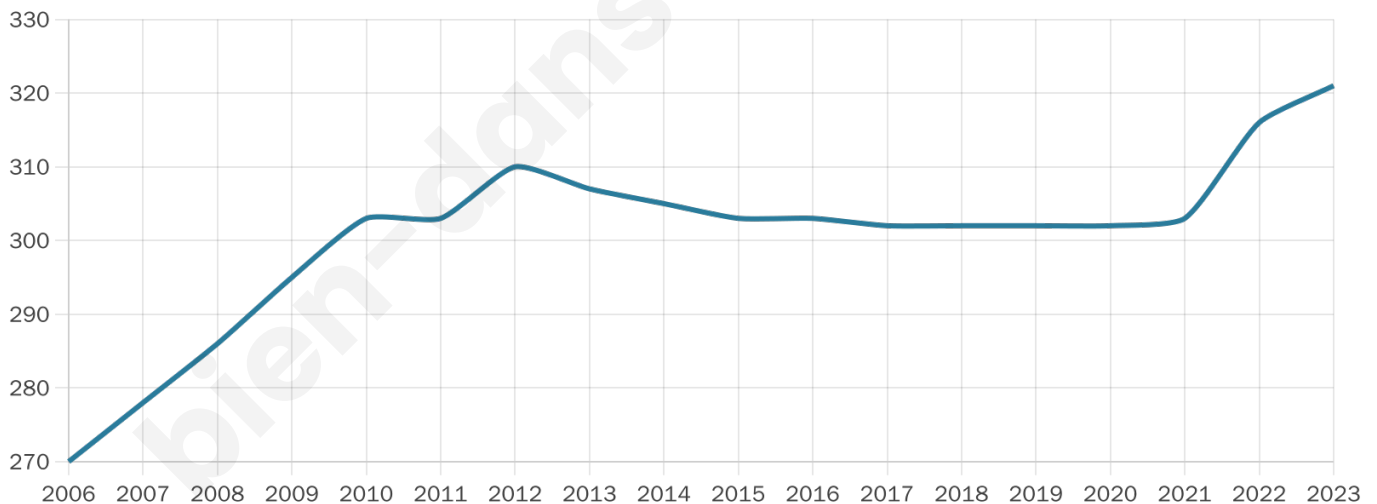

321

Age moyen

42 ans

Pop active

43%

Taux chômage

9.8%

Pop densité

32 h/km²

Revenu moyen

22 180 €/an

Evolution du nombre d'habitants

Sources : Institut national de la statistique et des études économiques (insee) selon Les dernières parutions officielles de 2024 portant sur les années 2020, 2021 et 2022.