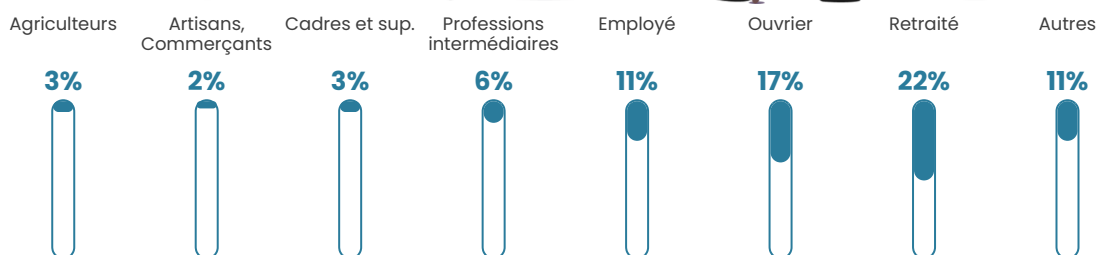

32 h/km²

Revenu moyen

22 180 €/an

Evolution du nombre d'habitants

Sources : Institut national de la statistique et des études économiques (insee) selon Les dernières parutions officielles de 2024 portant sur les années 2020, 2021 et 2022.

Tranche d'âge

Activité professionnelle

Niveau de diplôme

Composition des ménages

Profils électoraux

Premier tour

	Marine LE PEN	29.76 %
	Emmanuel MACRON	26.19 %
	Jean-Luc MÉLENCHON	13.10 %
	Jean LASSALLE	9.52 %
	Valérie PÉCRESSE	7.14 %
	Éric ZEMMOUR	4.17 %
	Yannick JADOT	3.57 %
	Anne HIDALGO	2.98 %
	Nathalie ARTHAUD	1.19 %
	Nicolas DUPONT-AIGNAN	1.19 %
	Fabien ROUSSEL	0.60 %
	Philippe POUTOU	0.60 %